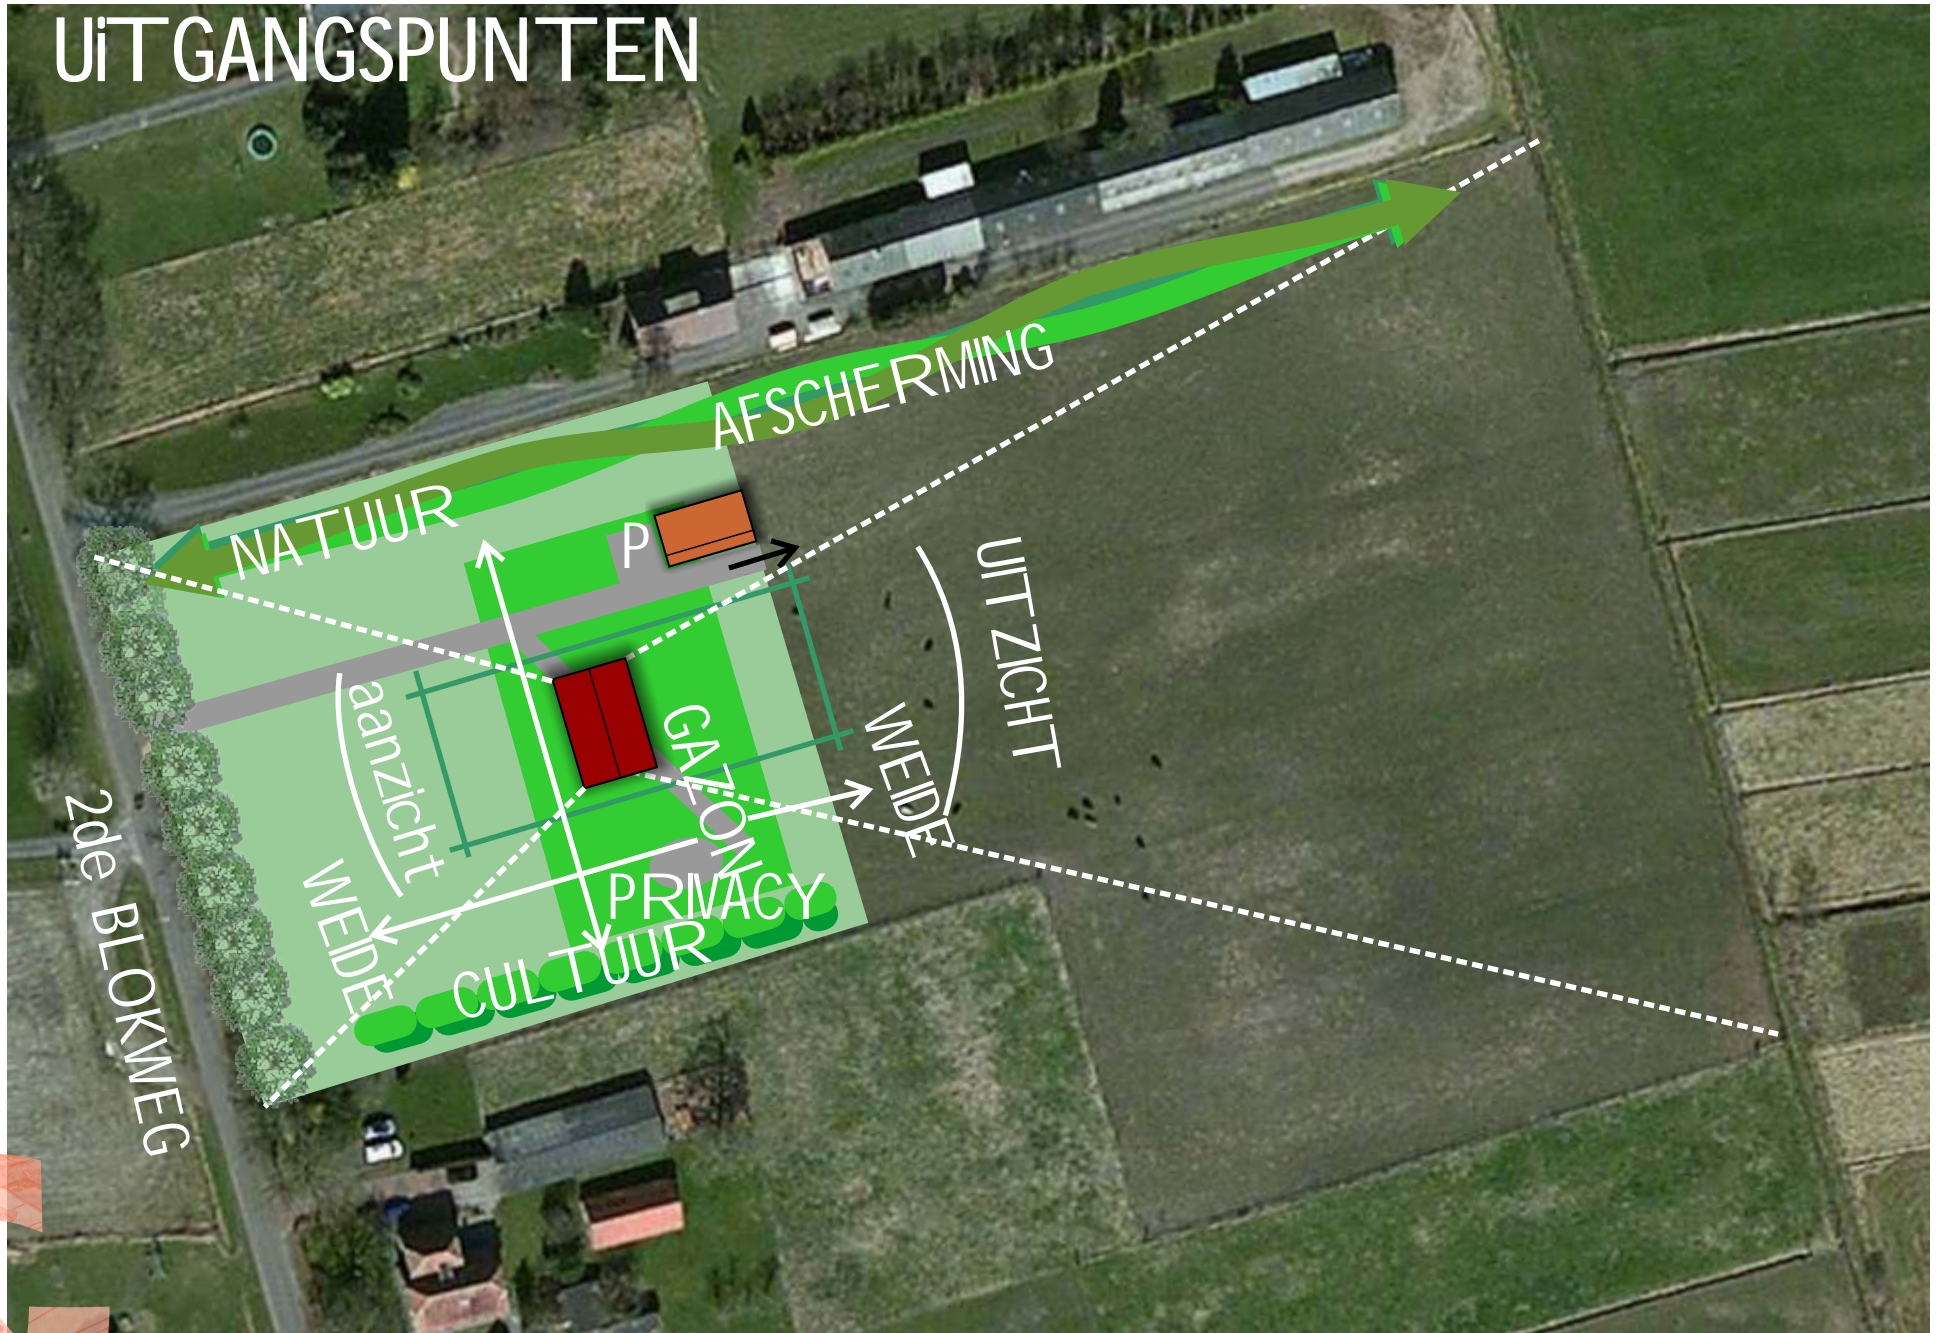

KAVEL-INRICHTINGSPLAN 2de BLOKWEG, VROOMSHOOP

DE OPGAVE

De vraag is om voor het kavel aan de 2de Blokweg te Vroomshoop, Kadastraal bekend als Den Ham L 634, een inrichtingsplan op hoofdlijnen te ontwerpen.

Uitgangspunten van de eigenaars en toekomstige bewoners zijn:

- Voorste deel woonkavel, achter grasland;
- Gebruikmaken van het aanwezige ruime uitzicht, maar wel zicht op de belendende bebouwing beperken;
- rustige inrichting, deels informeel, deels formeel;
- inrichting passend in het agrarische karakter van de omgeving en passend bij de stijl (Saxische woonboerderij) van de toekomstige bebouwing.

Voorliggend inrichtingsplan vertaald de wensen en randvoorwaarden in een globaal inrichtingsplan voor het gehele kavel en een globaal tuinontwerp voor het woonkavel.

Aanzicht over de 2de Blokweg

Langs de 2de Blokweg, locatie is rechts

Uitzicht naar het Oosten

KAVEL-INRICHTINGSPLAN 2de BLOKWEG, VROOMSHOOP

UITGANGSPUNTEN

KAVEL-INRICHTINGSPLAN 2de BLOKWEG, VROOMSHOOP

KAVELPLAN

KAVEL-INRICHTINGSPLAN 2de BLOKWEG, VROOMSHOOP

KAVEL-INRICHTINGSPLAN 2de BLOKWEG, VROOMSHOOP