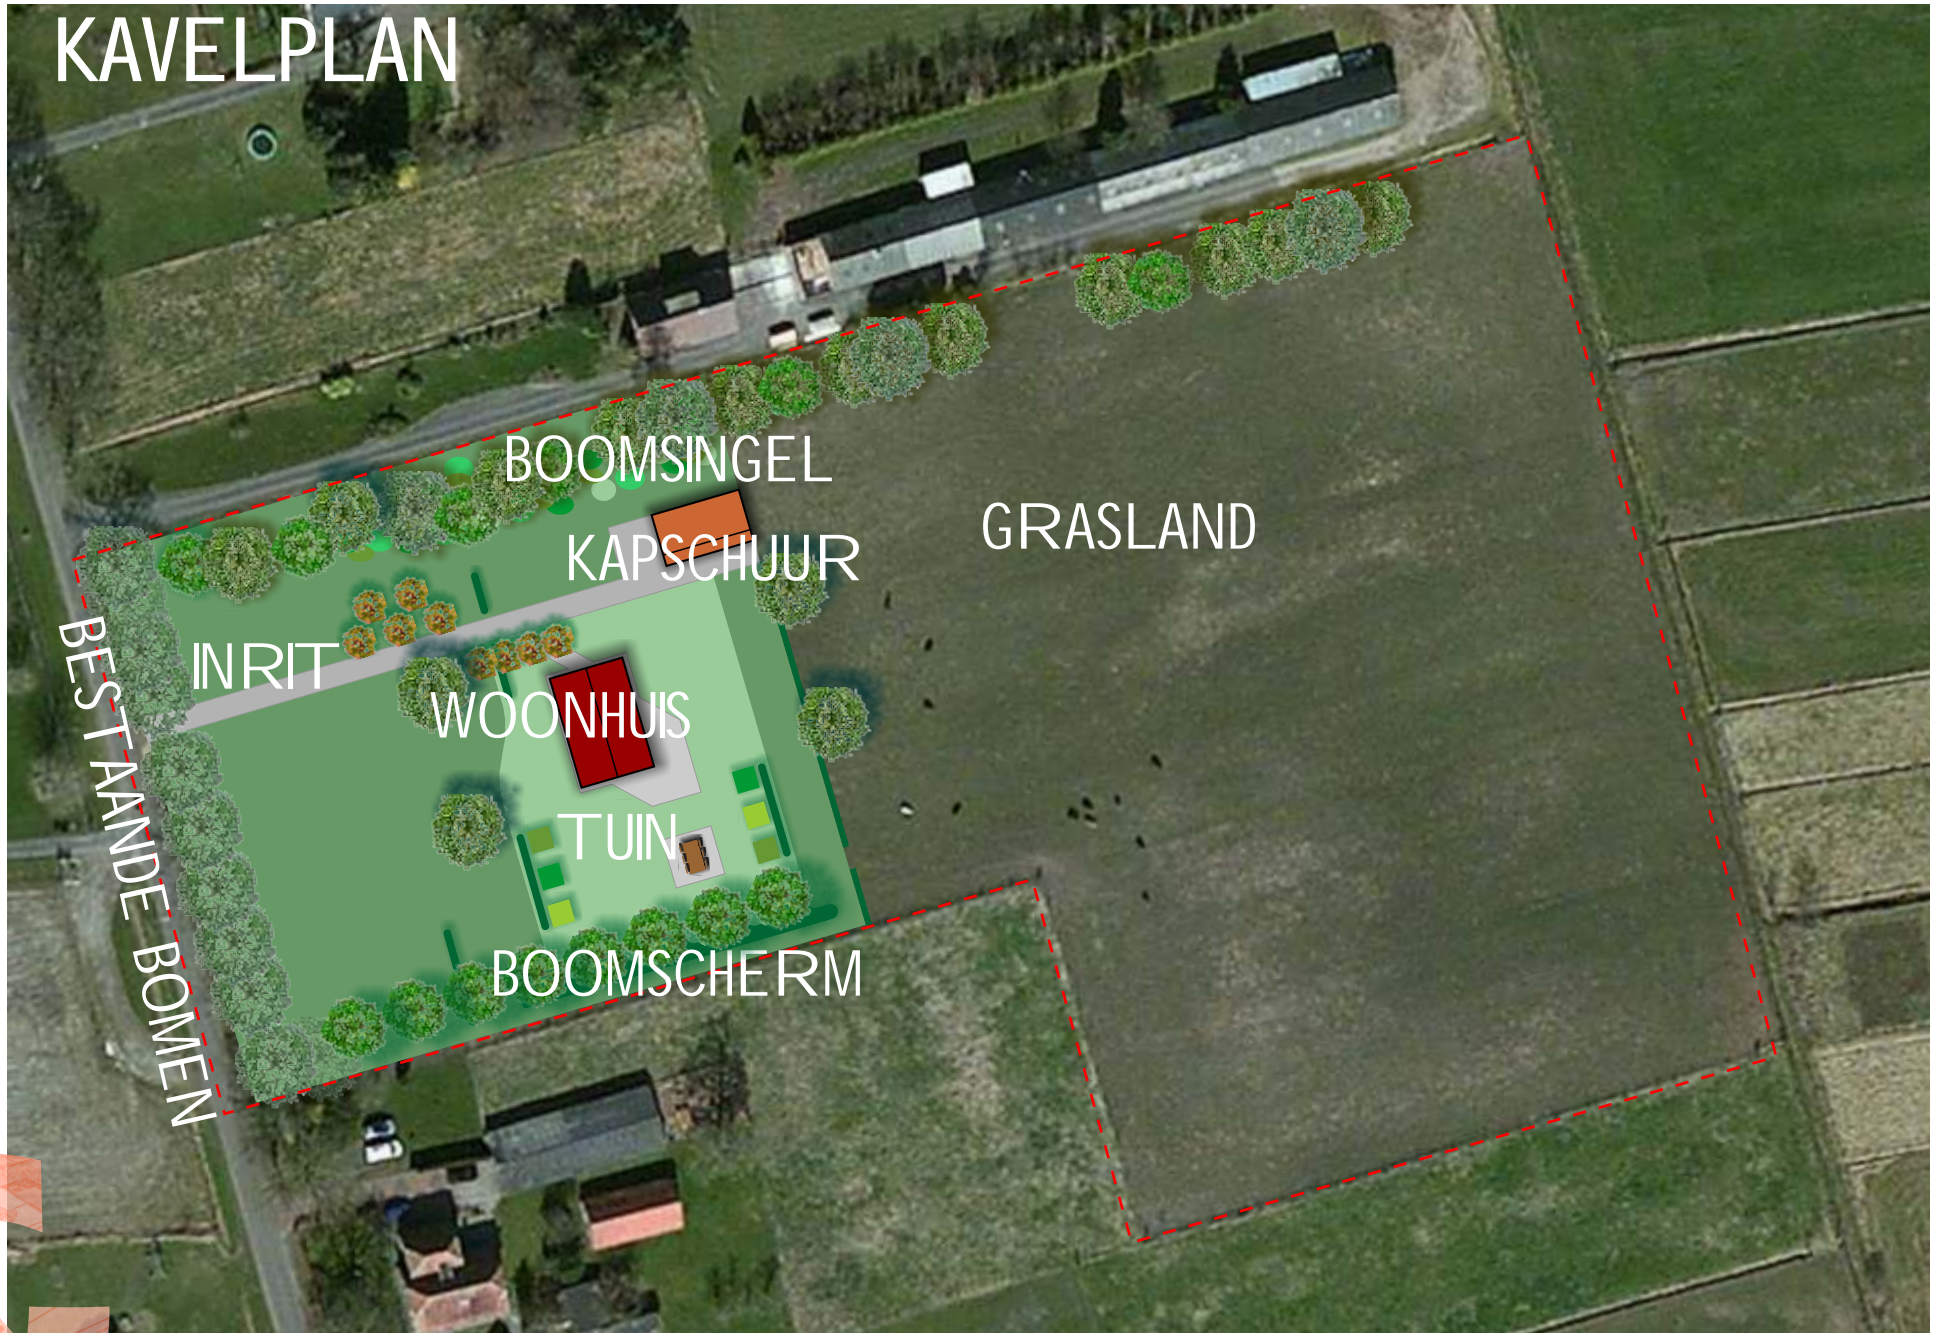

KAVEL-INRICHTINGSPLAN 2de BLOKWEG, VROOMSHOOP

DE OPGAVE

De vraag is om voor het kavel aan de 2de Blokweg te Vroomshoop, Kadastraal bekend als Den Ham L 634, een inrichtingsplan op hoofdlijnen te ontwerpen.

Uitgangspunten van de eigenaars en toekomstige bewoners zijn:

- Voorste deel woonkavel, achter grasland;
- Gebruikmaken van het aanwezige ruime uitzicht, maar wel zicht op de belendende bebouwing beperken;
- rustige inrichting, deels informeel, deels formeel;
- inrichting passend in het agrarische karakter van de omgeving en passend bij de stijl (Saxische woonboerderij) van de toekomstige bebouwing.

Voorliggend inrichtingsplan vertaald de wensen en randvoorwaarden in een globaal inrichtingsplan voor het gehele kavel en een globaal tuinontwerp voor het woonkavel.

Aanzicht over de 2de Blokweg

Langs de 2de Blokweg, locatie is rechts

Uitzicht naar het Oosten

KAVEL-INRICHTINGSPLAN 2de BLOKWEG, VROOMSHOOP

UITGANGSPUNTEN

KAVEL-INRICHTINGSPLAN 2de BLOKWEG, VROOMSHOOP

KAVELPLAN

KAVEL-INRICHTINGSPLAN 2de BLOKWEG, VROOMSHOOP

KAVEL-INRICHTINGSPLAN 2de BLOKWEG, VROOMSHOOP