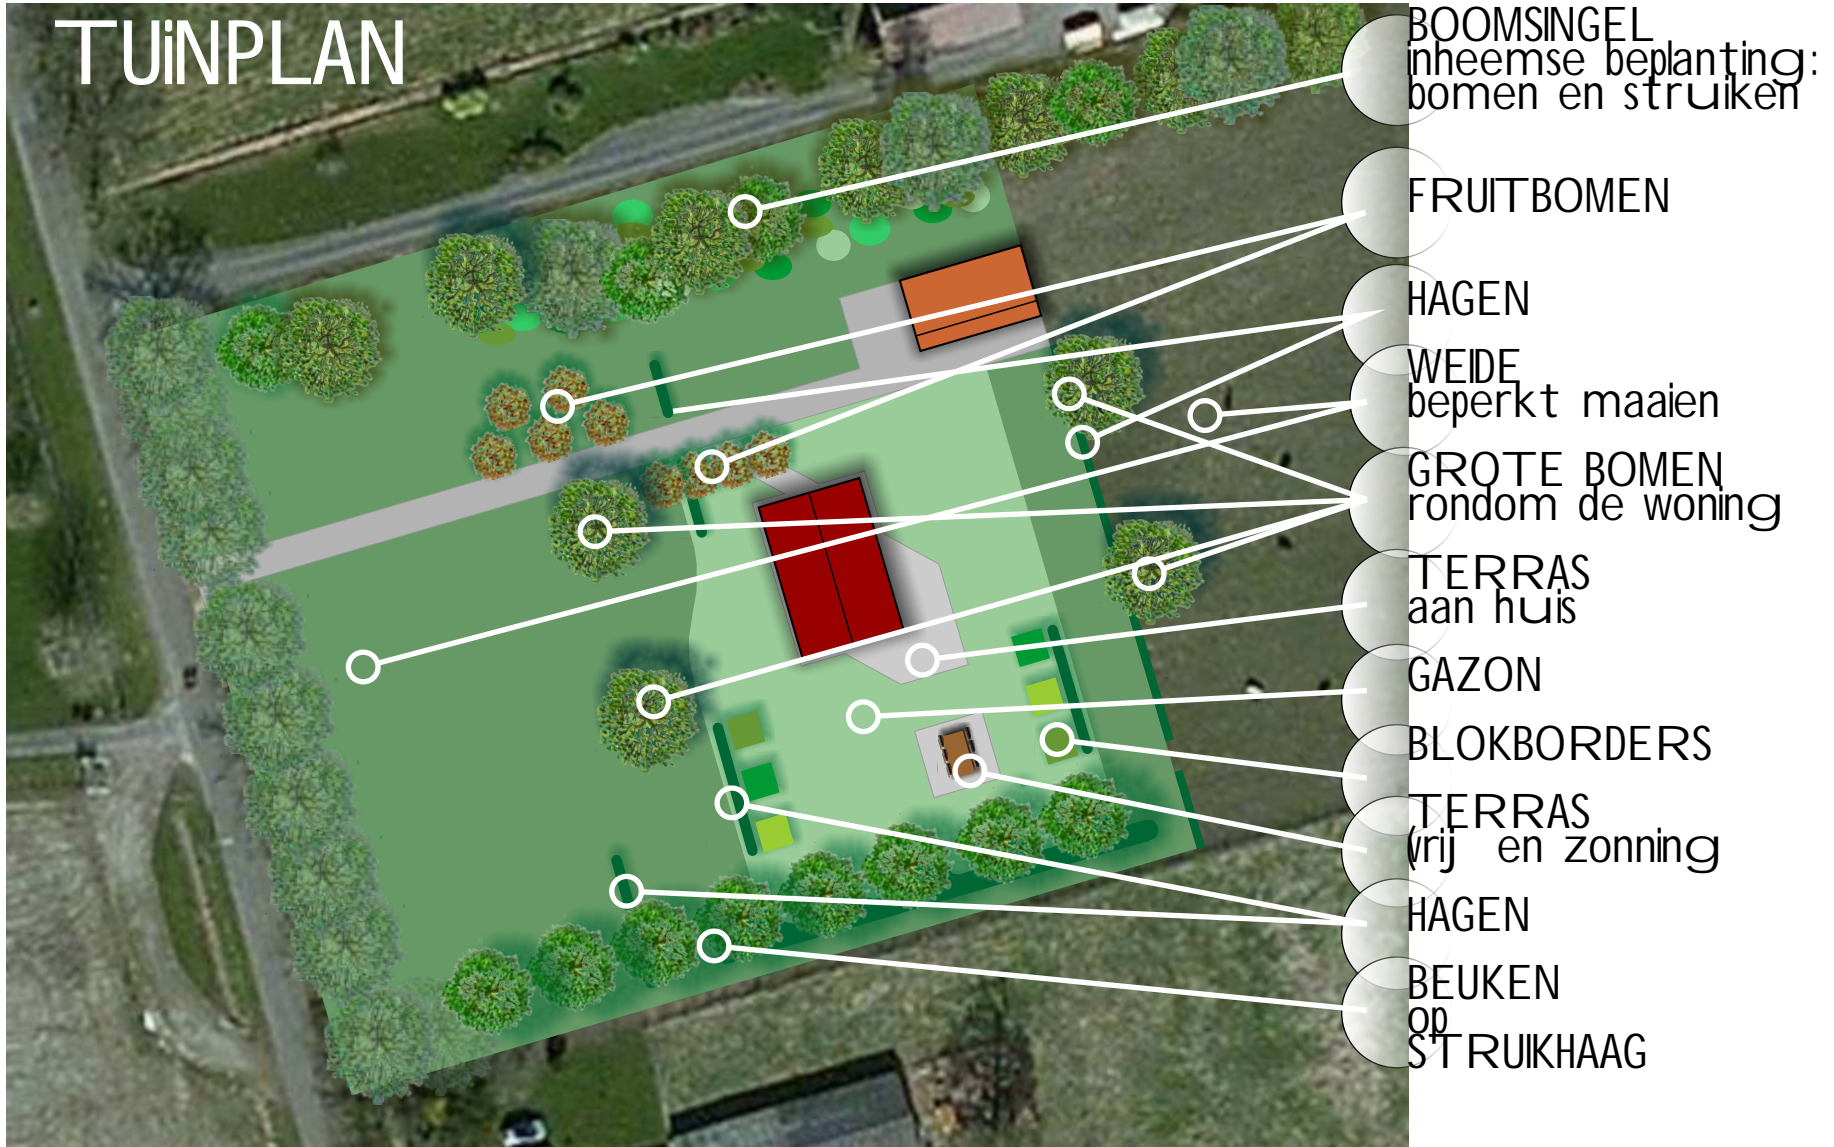

KAVEL-INRICHTINGSPLAN 2de BLOKWEG, VROOMSHOOP

DE OPGAVE

De vraag is om voor het kavel aan de 2de Blokweg te Vroomshoop, Kadastraal bekend als Den Ham L 634, een inrichtingsplan op hoofdlijnen te ontwerpen.

Uitgangspunten van de eigenaars en toekomstige bewoners zijn:

- Voorste deel woonkavel, achter grasland;
- Gebruikmaken van het aanwezige ruime uitzicht, maar wel zicht op de belendende bebouwing beperken;
- rustige inrichting, deels informeel, deels formeel;
- inrichting passend in het agrarische karakter van de omgeving en passend bij de stijl (Saxische woonboerderij) van de toekomstige bebouwing.

Voorliggend inrichtingsplan vertaald de wensen en randvoorwaarden in een globaal inrichtingsplan voor het gehele kavel en een globaal tuinontwerp voor het woonkavel.

Aanzicht over de 2de Blokweg

Langs de 2de Blokweg, locatie is rechts

Uitzicht naar het Oosten

KAVEL-INRICHTINGSPLAN 2de BLOKWEG, VROOMSHOOP

UITGANGSPUNTEN

KAVEL-INRICHTINGSPLAN 2de BLOKWEG, VROOMSHOOP

KAVELPLAN

KAVEL-INRICHTINGSPLAN 2de BLOKWEG, VROOMSHOOP

KAVEL-INRICHTINGSPLAN 2de BLOKWEG, VROOMSHOOP