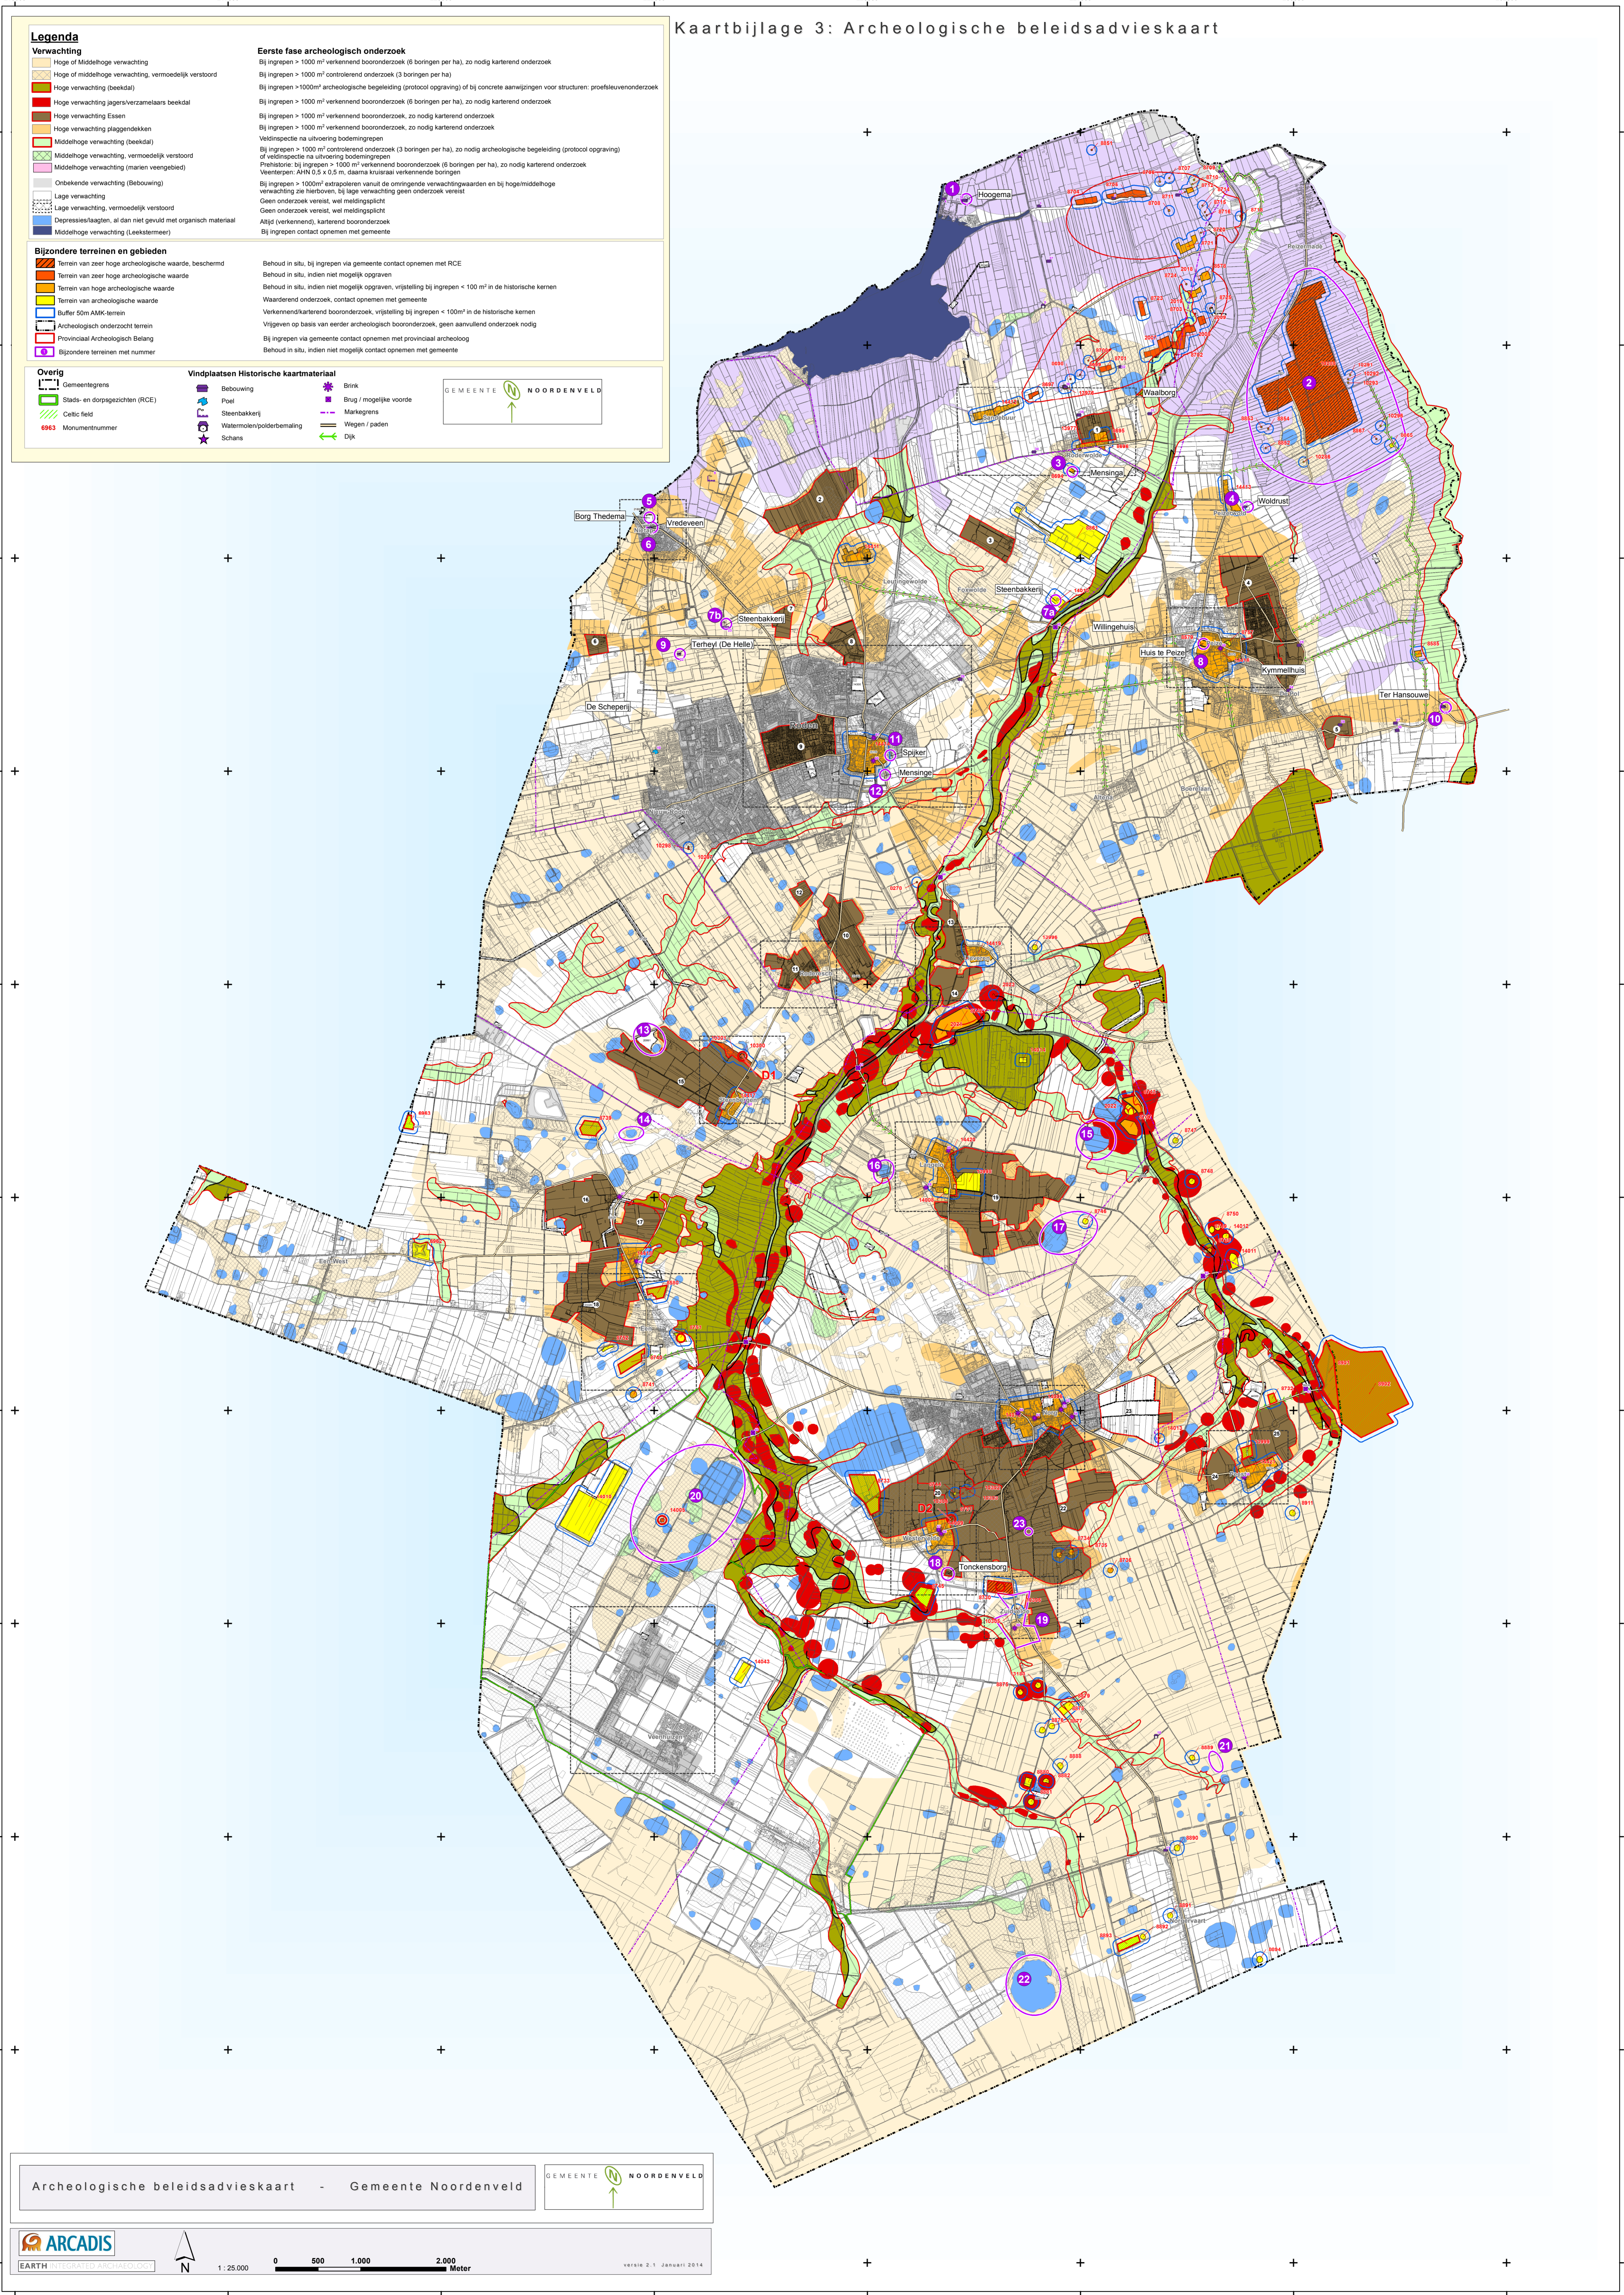

# Kaartbijlage 3: Archeologische beleidsadvieskaart

Archeologische beleidsadvieskaart - Gemeente Noordenvelde