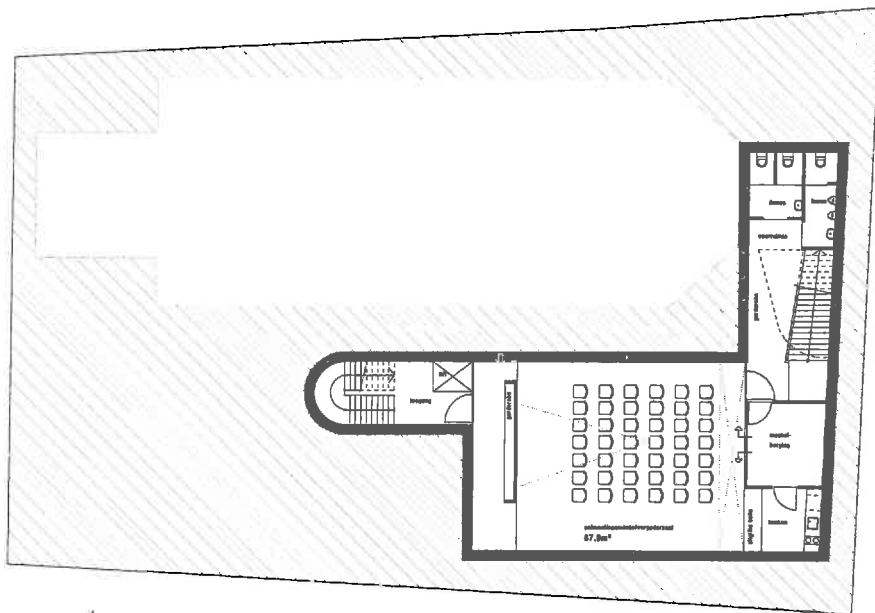

BEGANE GROND

KELDER

ZIJGEVEL Schoolstraat

RECHTER ZIJGEVEL

architectenbureau Jari Spanjer bv
 Postbus 20
 3820 AA Amstelveen
 t: 020 485 23 00
 f: 020 485 23 01
 www.jarispanjer.nl

Uitvoerder :
 Nederlands Hervormde Kerk
 projectievers :
 uitbreiding, voorzieningen kerkgebouw
 projectiejaar :
 2004
 ontwerp :
 ontwerp
 loc :
 datum :
 schaal :
 tekening :
 opzet tekening :
 5 met 200
 502904/01