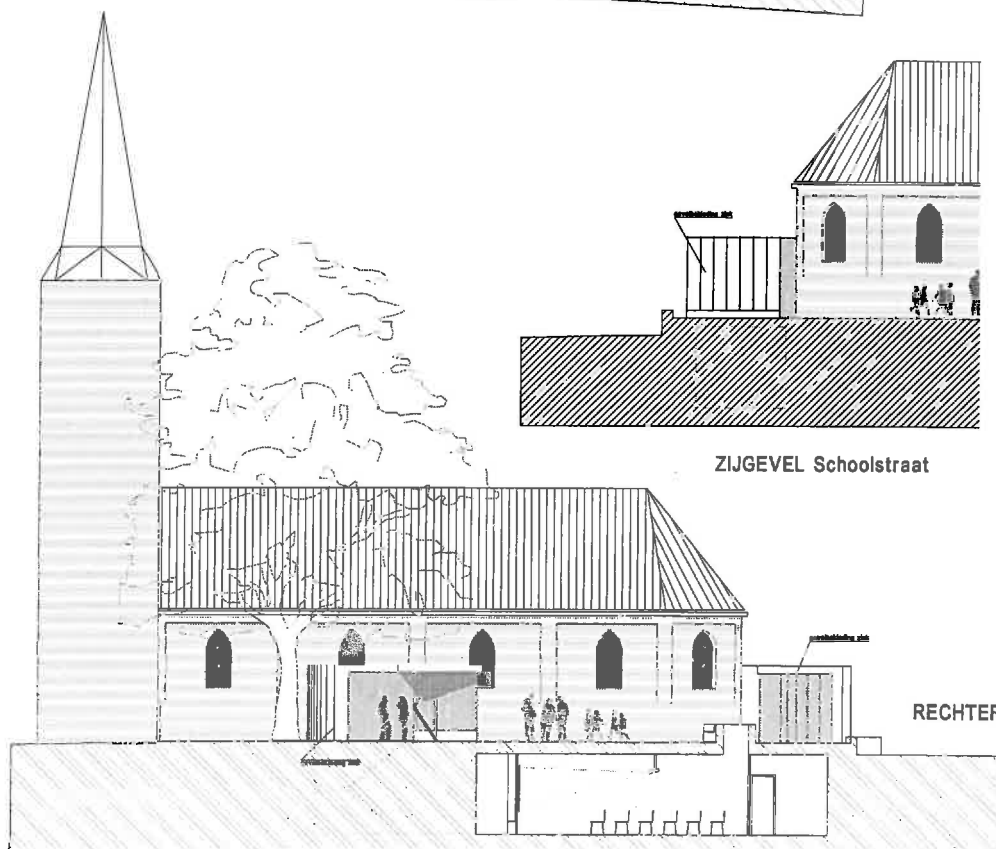

BEGANE GROND

KELDER

ZIJGEVEL Schoolstraat

RECHTER ZIJGEVEL

architectenbureau Jari Spanjer bv
 Postbus 20
 3820 AA Amstelveen
 t: 020 485 23 00
 f: 020 485 23 01
 www.jarispanjer.nl

Uitvoerder :
 Nederlands Hervormde Kerk
 projectievers :
 uitbreiding, voorzieningen kerkgebouw
 projectiejaar :
 2004
 ontwerp :
 ontwerp
 loc :
 datum :
 schaal :
 tekening :
 opzet tekening :
 5 met 200
 502904/01