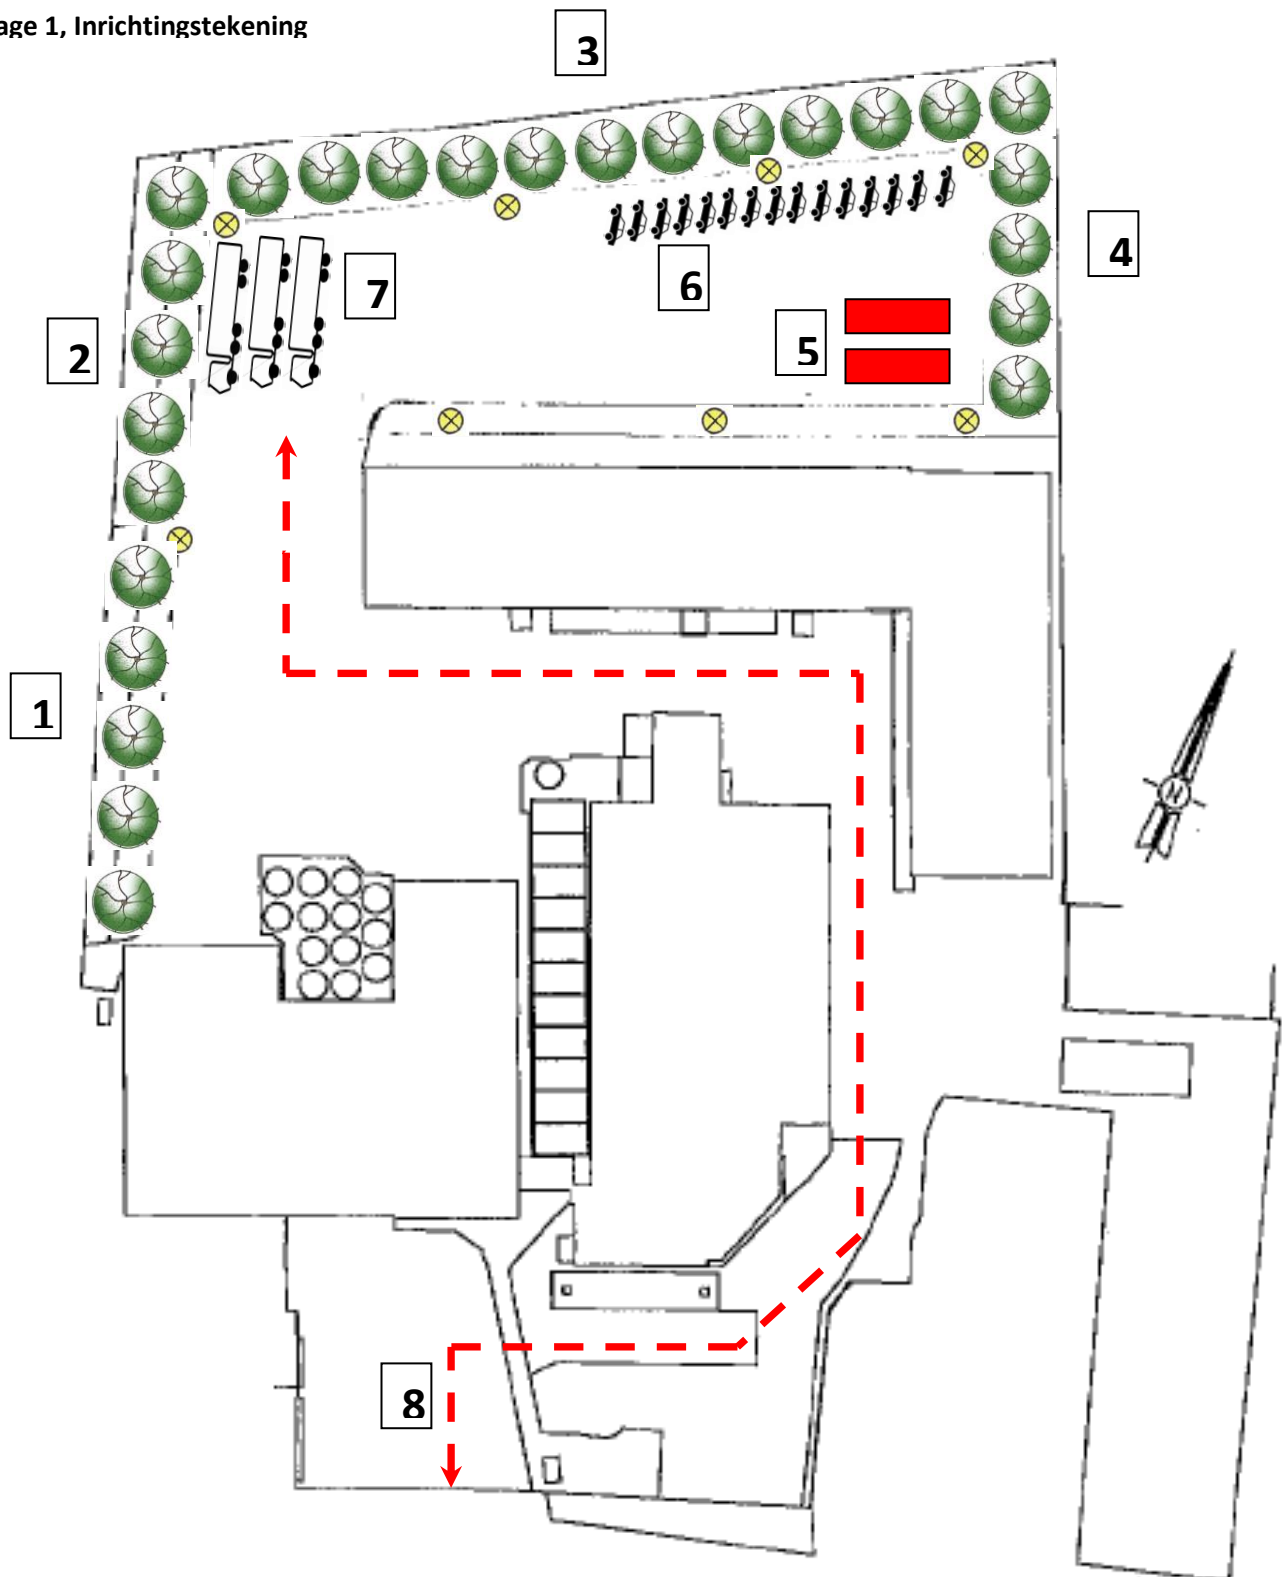

Het terrein is langs twee kanten voorzien van een nieuwe omheining, geplaatst in 2010, met een groenstrook van ± 3 meter. Deze is beplant met bomen, struiken en klimop. (groenstrook 2 en 3 op bijlage 1).

Het talud van groenstrook 1 wordt door getrokken naar groenstrook 2.
Groenstrook 4 willen we op dezelfde manier aanleggen als groenstrook 1 en 2.

Hoogachtend,

W.C. Nieuwenhuize

Bijlage:

1. Inrichtingstekening
2. Beplantingsplan van groensvoorzieningsbedrijf

Bijlage 1, Inrichtingstekening

1. Huidige groenstrook op talud
2. Talud wordt door getrokken met beplanting erop
3. Huidige groenstrook
4. Aan te leggen groenstrook
5. Twee te plaatsen 40" containers
6. Parkeerplaatsen voor personenauto's personeel
7. Parkeerplaats vrachtwagens
8. Routing over het bedrijf