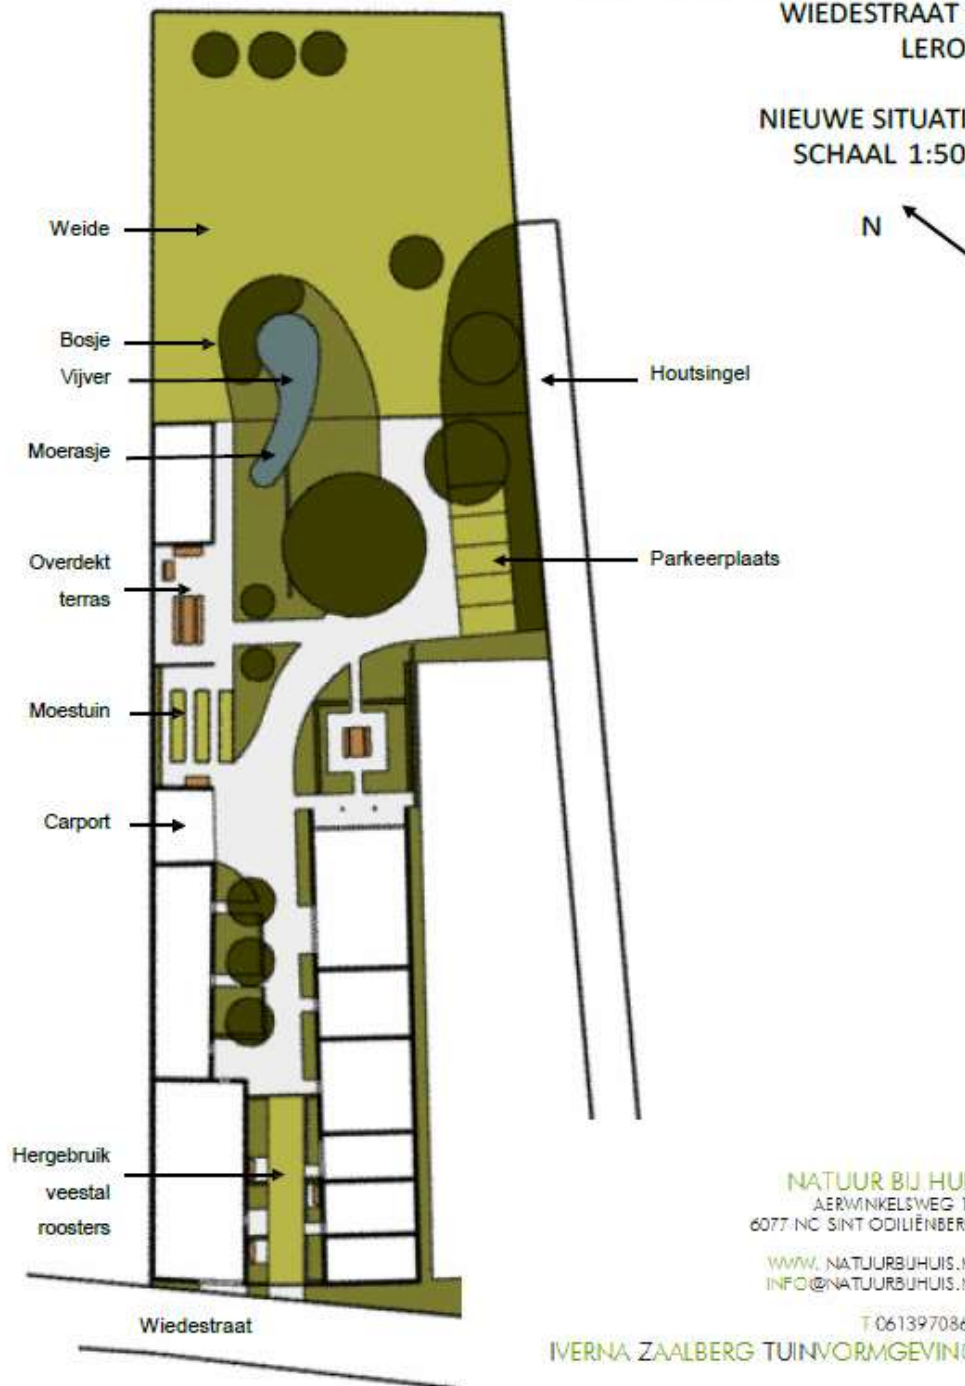

# Natuur bij huis

LANDSCHAPPELIJKE INPASSING  
WIEDESTRAAT 9  
LEROP

NIEUWE SITUATIE  
SCHAAL 1:500

NATUUR BIJ HUIS  
AERWINKELSWEG 12  
6077 NC SINT ODILIËNBERG

WWW.NATUURBIJHUIS.NL  
INFO@NATUURBIJHUIS.NL