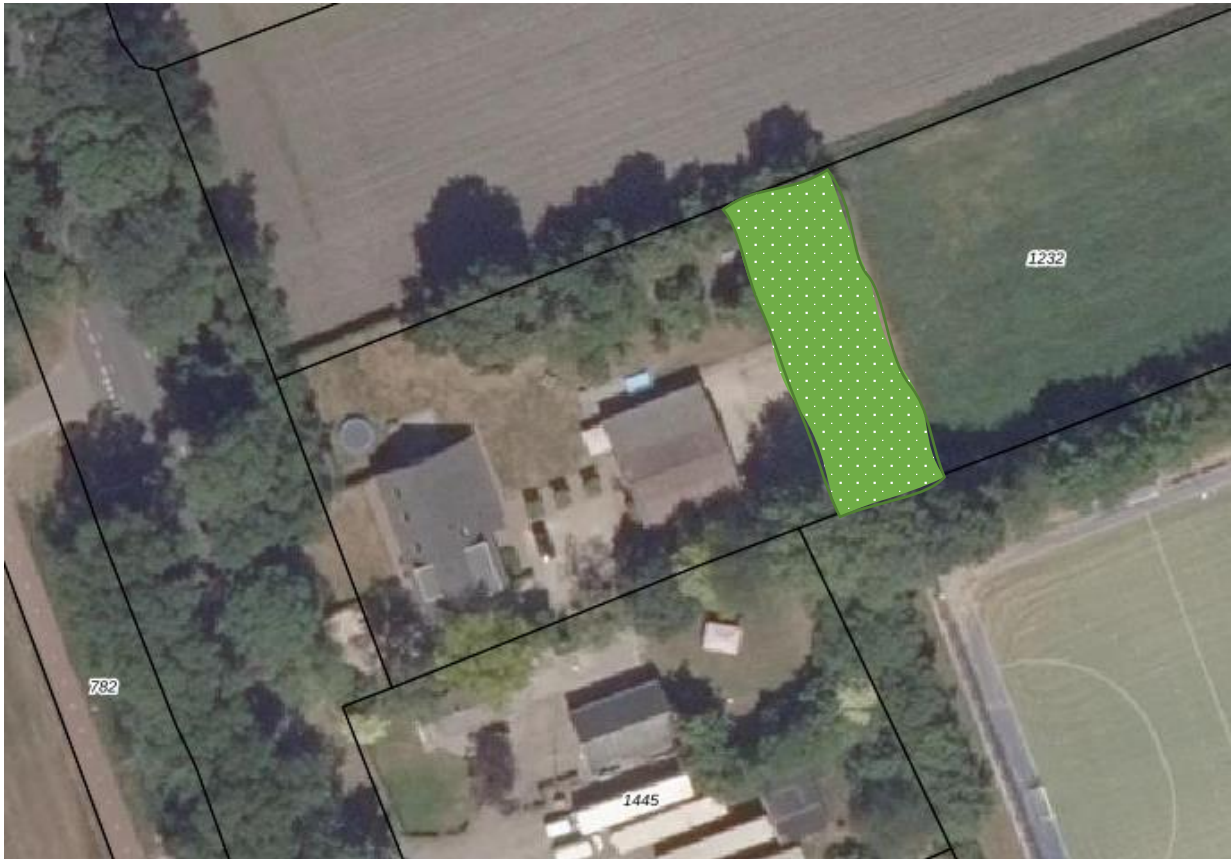

Landschappelijke inpassing Vaartweg 1 te Oudenbosch

Hakhoutsingel

Aan de oostzijde van het perceel wordt een hakhoutsingel geplant met een breedte die gelijk is aan de breedte van het perceel (circa 38 meter) en een breedte van ten minste 9 meter.

De beplanting die voor de hakhoutsingel kan als volgt worden gespecificeerd:

- Toe te passen soorten:
 - Hazelaar (*Corylus avellan*)
 - Rode kornoelje (*Cornus sanguinea*)
 - Gelderse roos (*Viburnum opulus*)
 - Gewone vuilboom (*Rhamnus frangula*)
- Plantmaat: 80-120 cm
- Plantafstand: 1,25 x 1,25 meter
- Beplantingspercentage: 90%