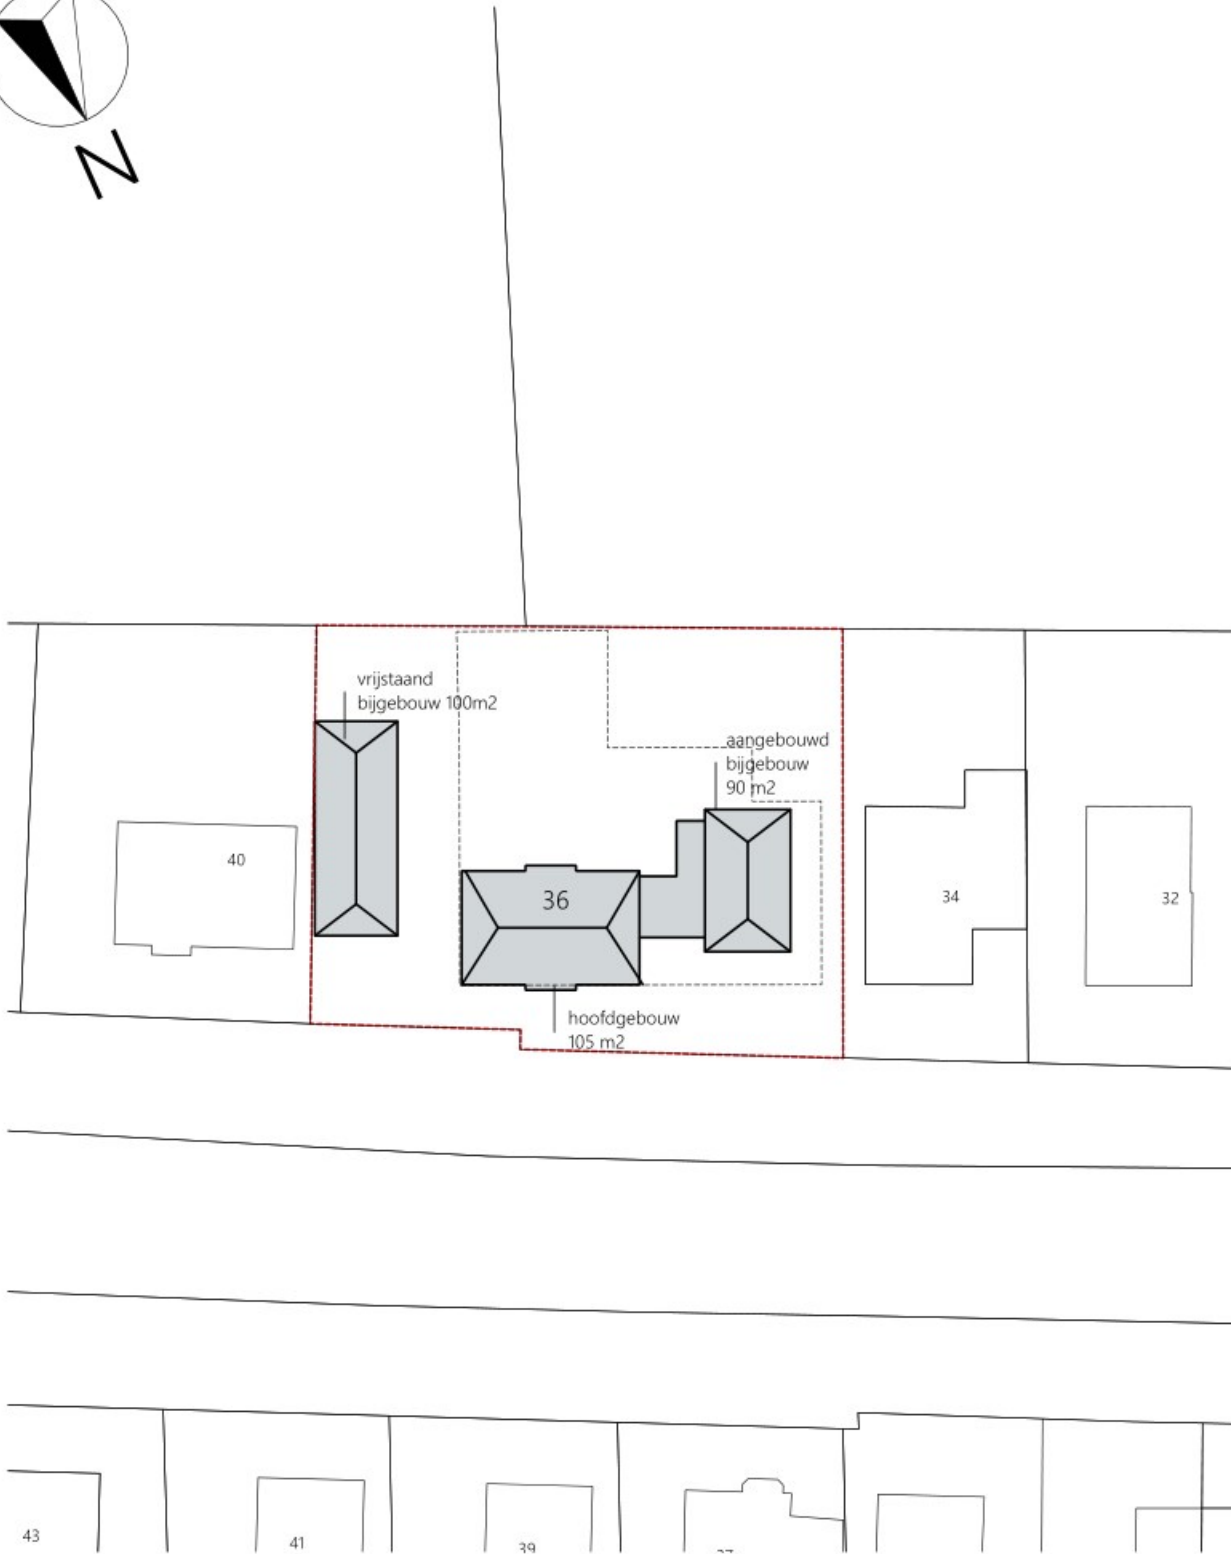

Bijlage 1 Situatietekening beoogde situatie

nieuwbouw woning De Rips

Tekening: situatietekening

Bouwadres: Burg. vd. Wildenerglaan 36 - De Rips

getekend: datum: gewijzigd: formaat: schaal:

A4 210 x 297mm

1:500