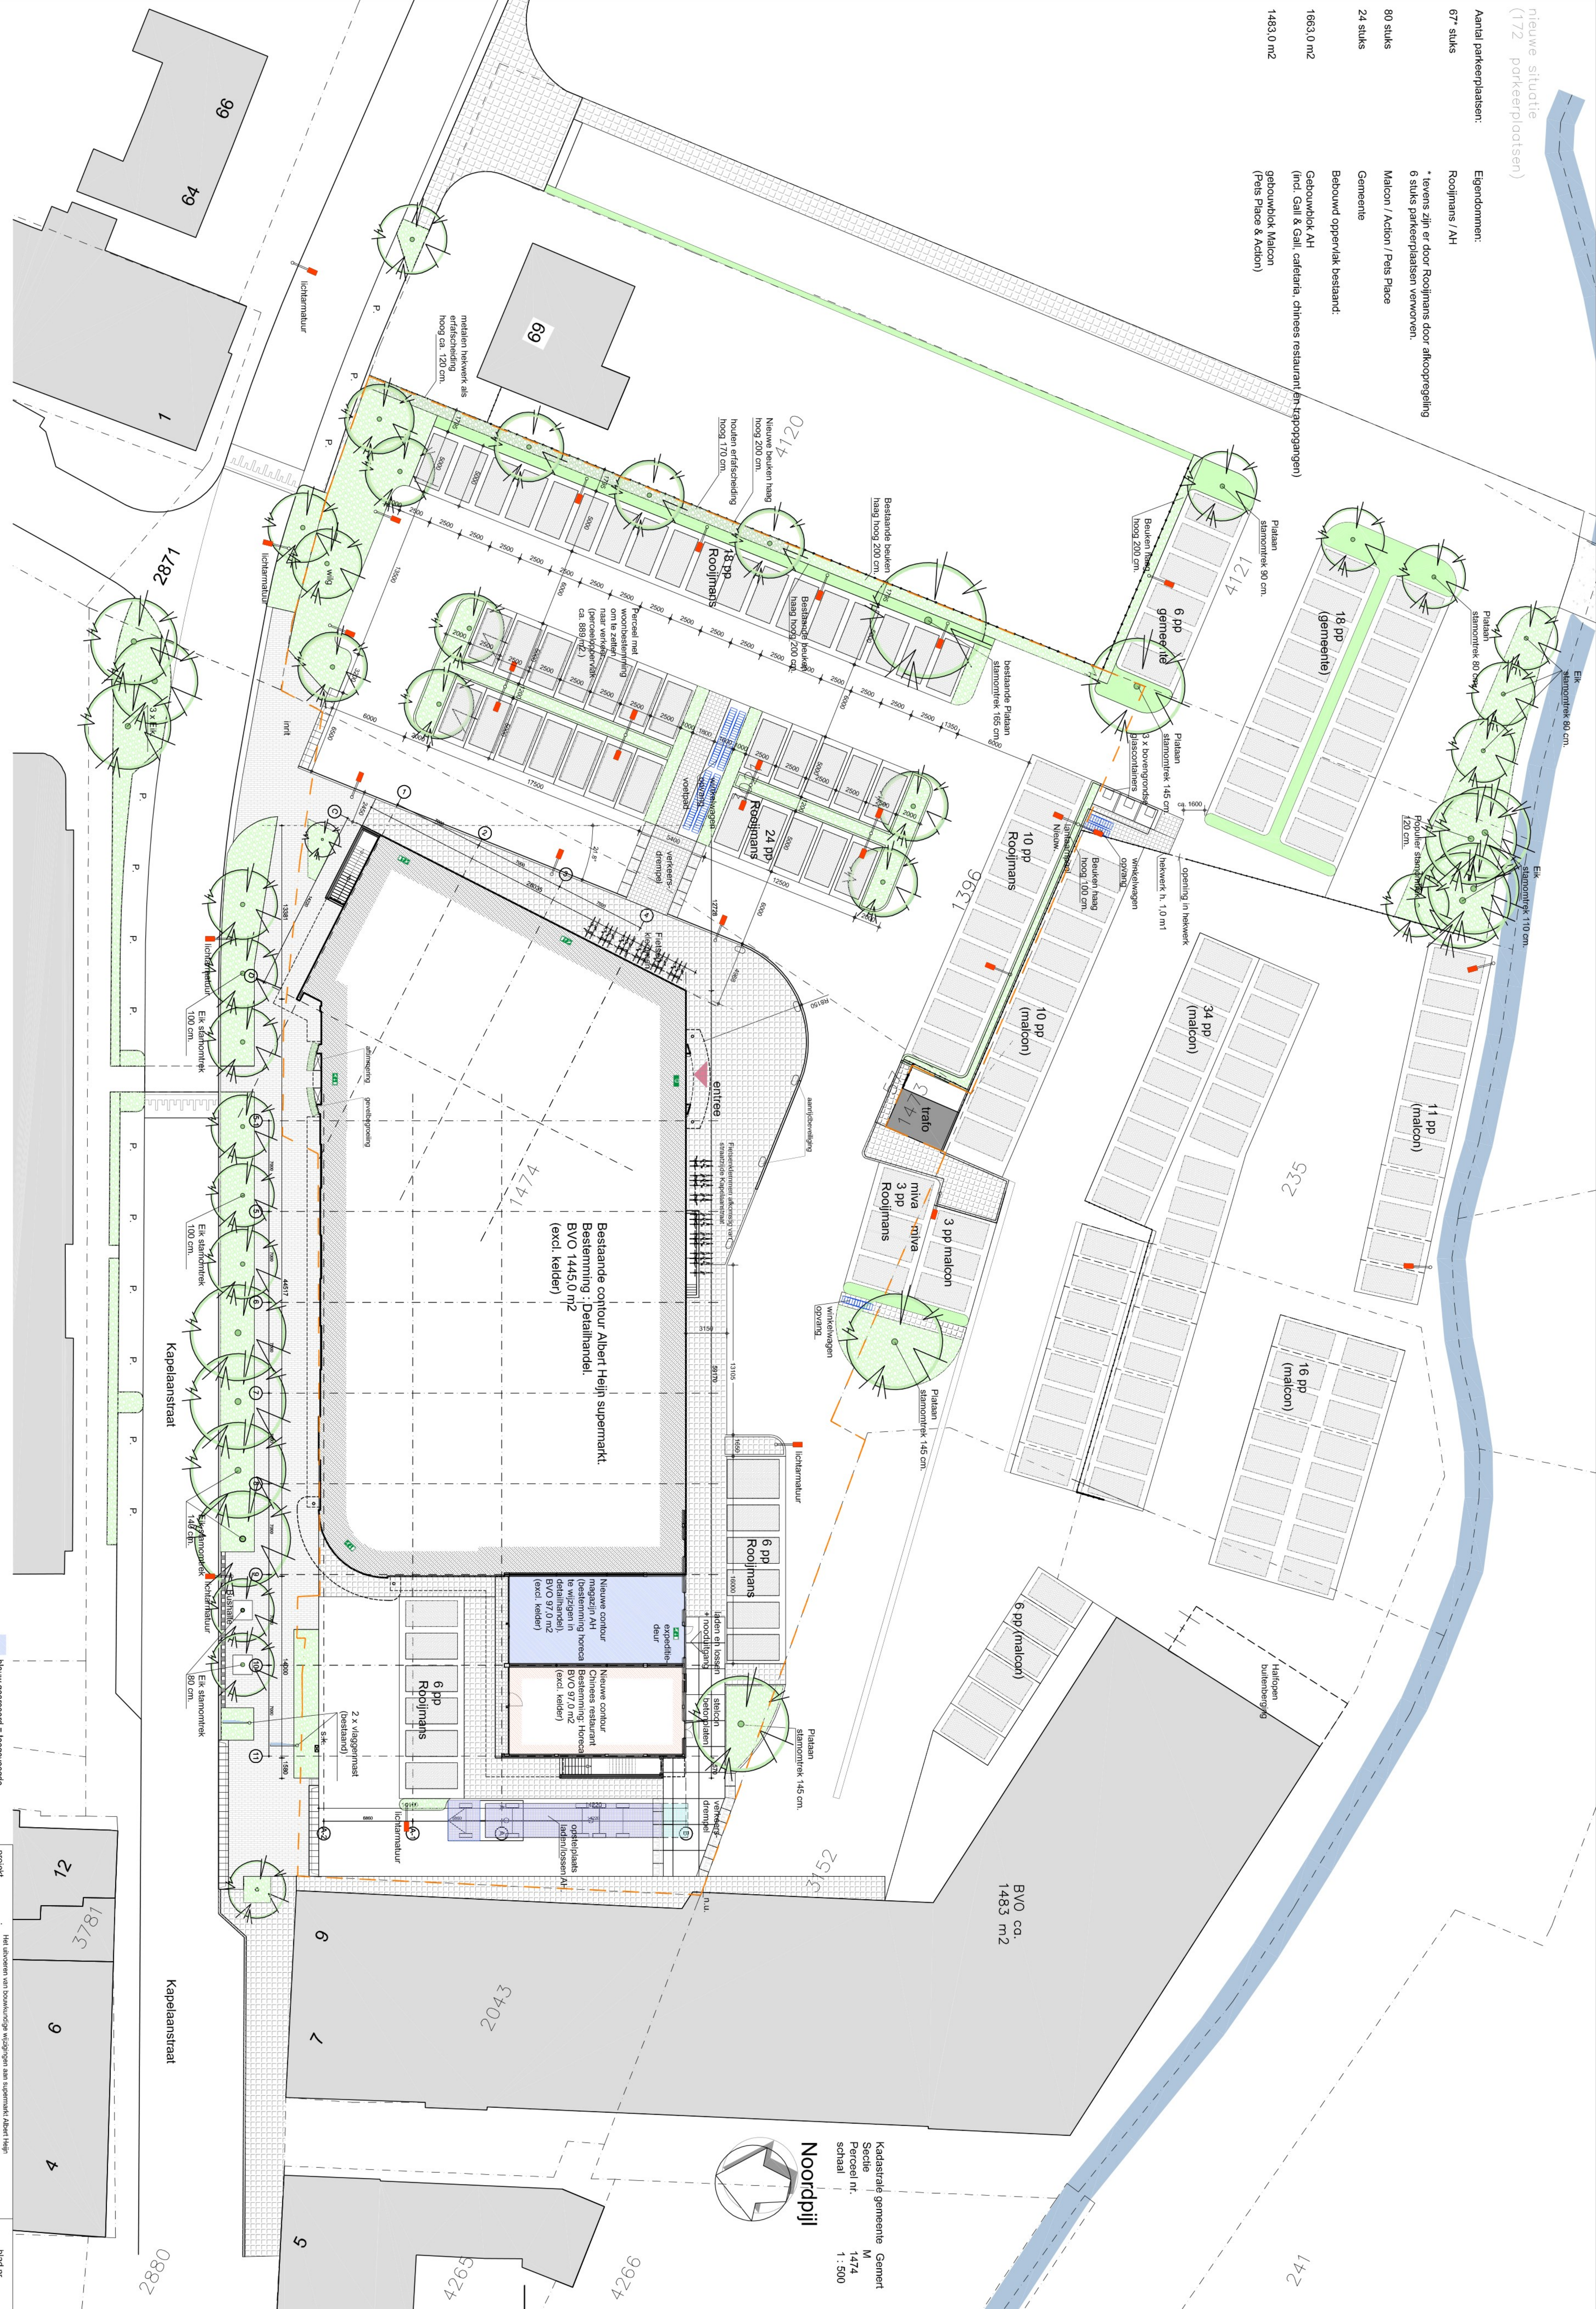

nieuwe situatie
(172 parkeerplaatsen)

Aantal parkeerplaatsen:	Eigendommen:
67 stuks	Rooflans / AH
80 stuks	* tevens zijn er door Rooflans door afschroefing 6 stuks parkeerplaatsen verworven.
24 stuks	Malcom / Action / Pats Place
	Gemeente
	Bedoofd oppervlak bestaand:
1653,0 m ²	Gebouwblok AH (incl. Gall & Gall, cafeteria, chinees restaurant en trapopgangen)
1483,0 m ²	gebouwblok Malcom (Pats Place & Action)

Kadastrale gemeente Gemeent
Sectie M
Perceel nr. 1474
Schaal 1:300

Noordpijl

blauw gestreept = leegvoeging
violet gestreept = AH

onderwerp	Situatie wegen en parkeerplaatsen nieuwe bestaand
afg.	27-05-2019
gemaakt	03-04-2020
gemaakt	02-07-2020
gemaakt	24-08-2020
gemaakt	14-03-2021
gemaakt	14-03-2021
gemaakt	14-03-2021