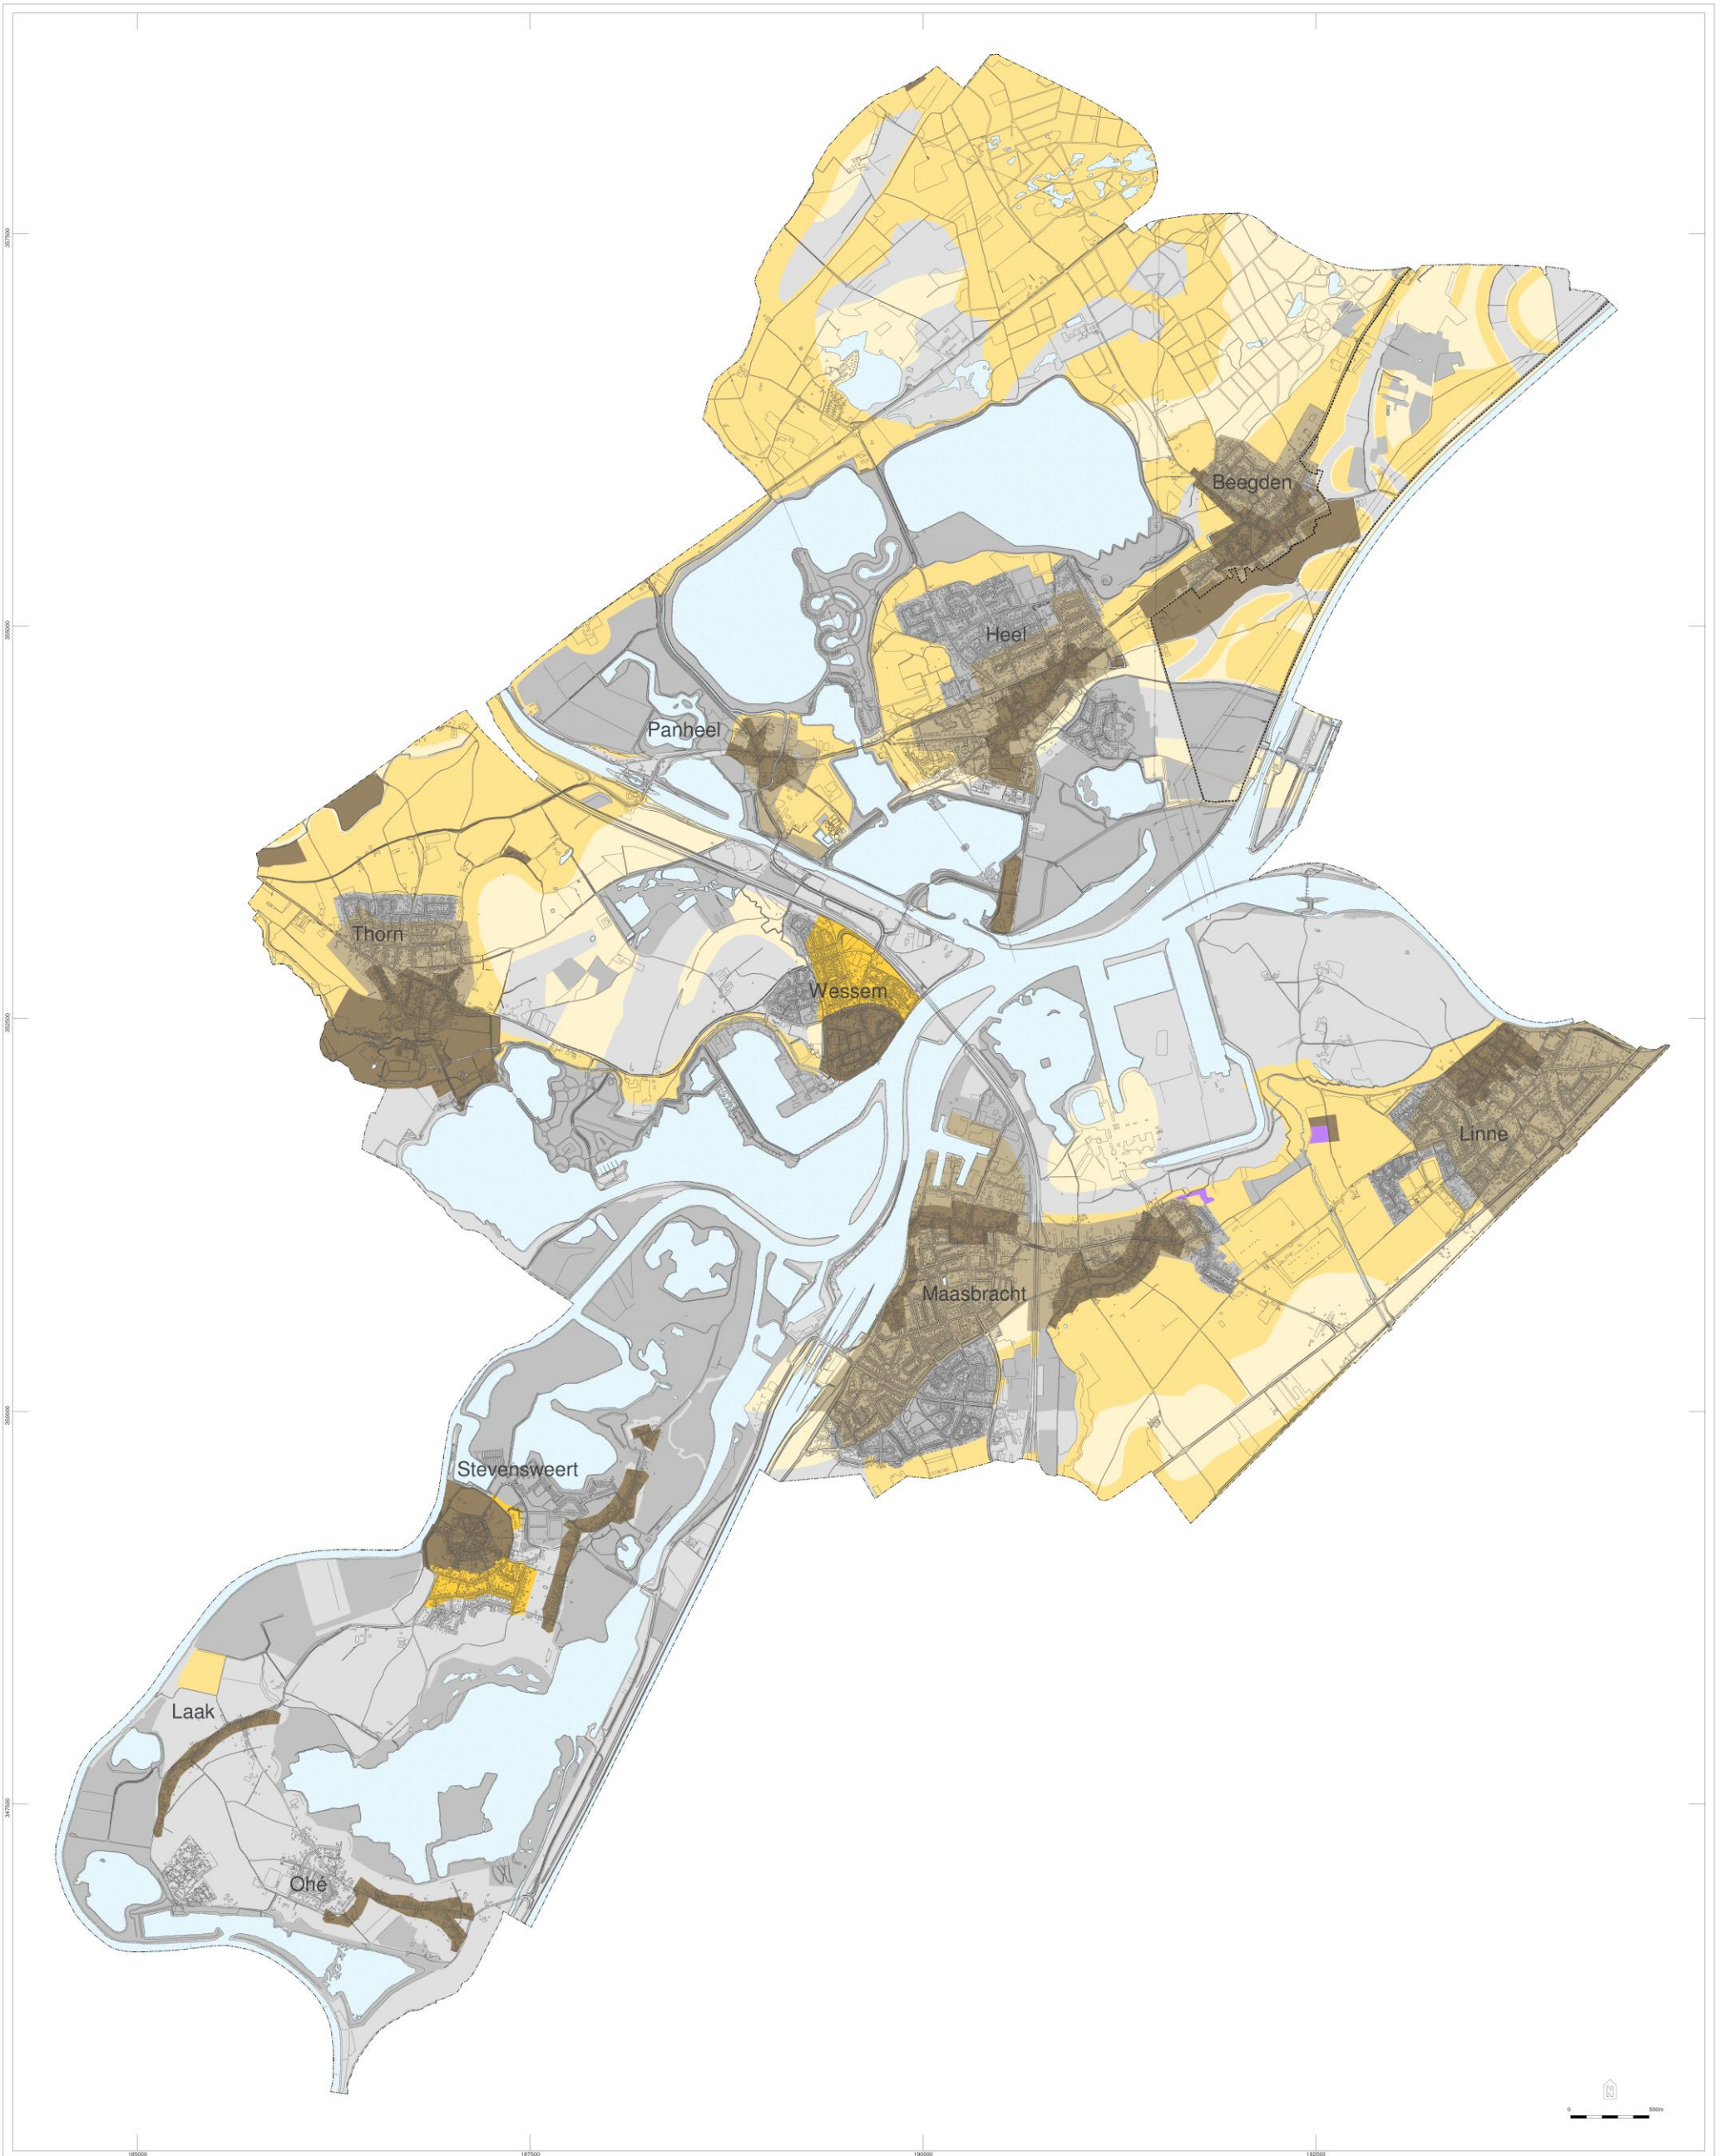

Archeologische waarden- en verwachtingenkaart

Gemeente Maasgouw Archeologische beleidskaart

Legenda

	Waarde - archeologie 1; vergunning RCE		Overig
	Waarde - archeologie 2; 100 m²		Gemeentegrens
	Waarde - archeologie 3; 250 m²		Provinciaal archeologisch aandachtsgebied
	Waarde - archeologie 4; 500 m²		GBKN
	Waarde - archeologie 5; 1000 m²		Water (GBKN)
	Waarde - archeologie 6; 2500 m²		
	Gebied met lage of onbekende verwachting; geen voorschriften		
	Gebied zonder verwachting (ontgrond); geen voorschriften		

Definitief - vastgesteld oktober 2010