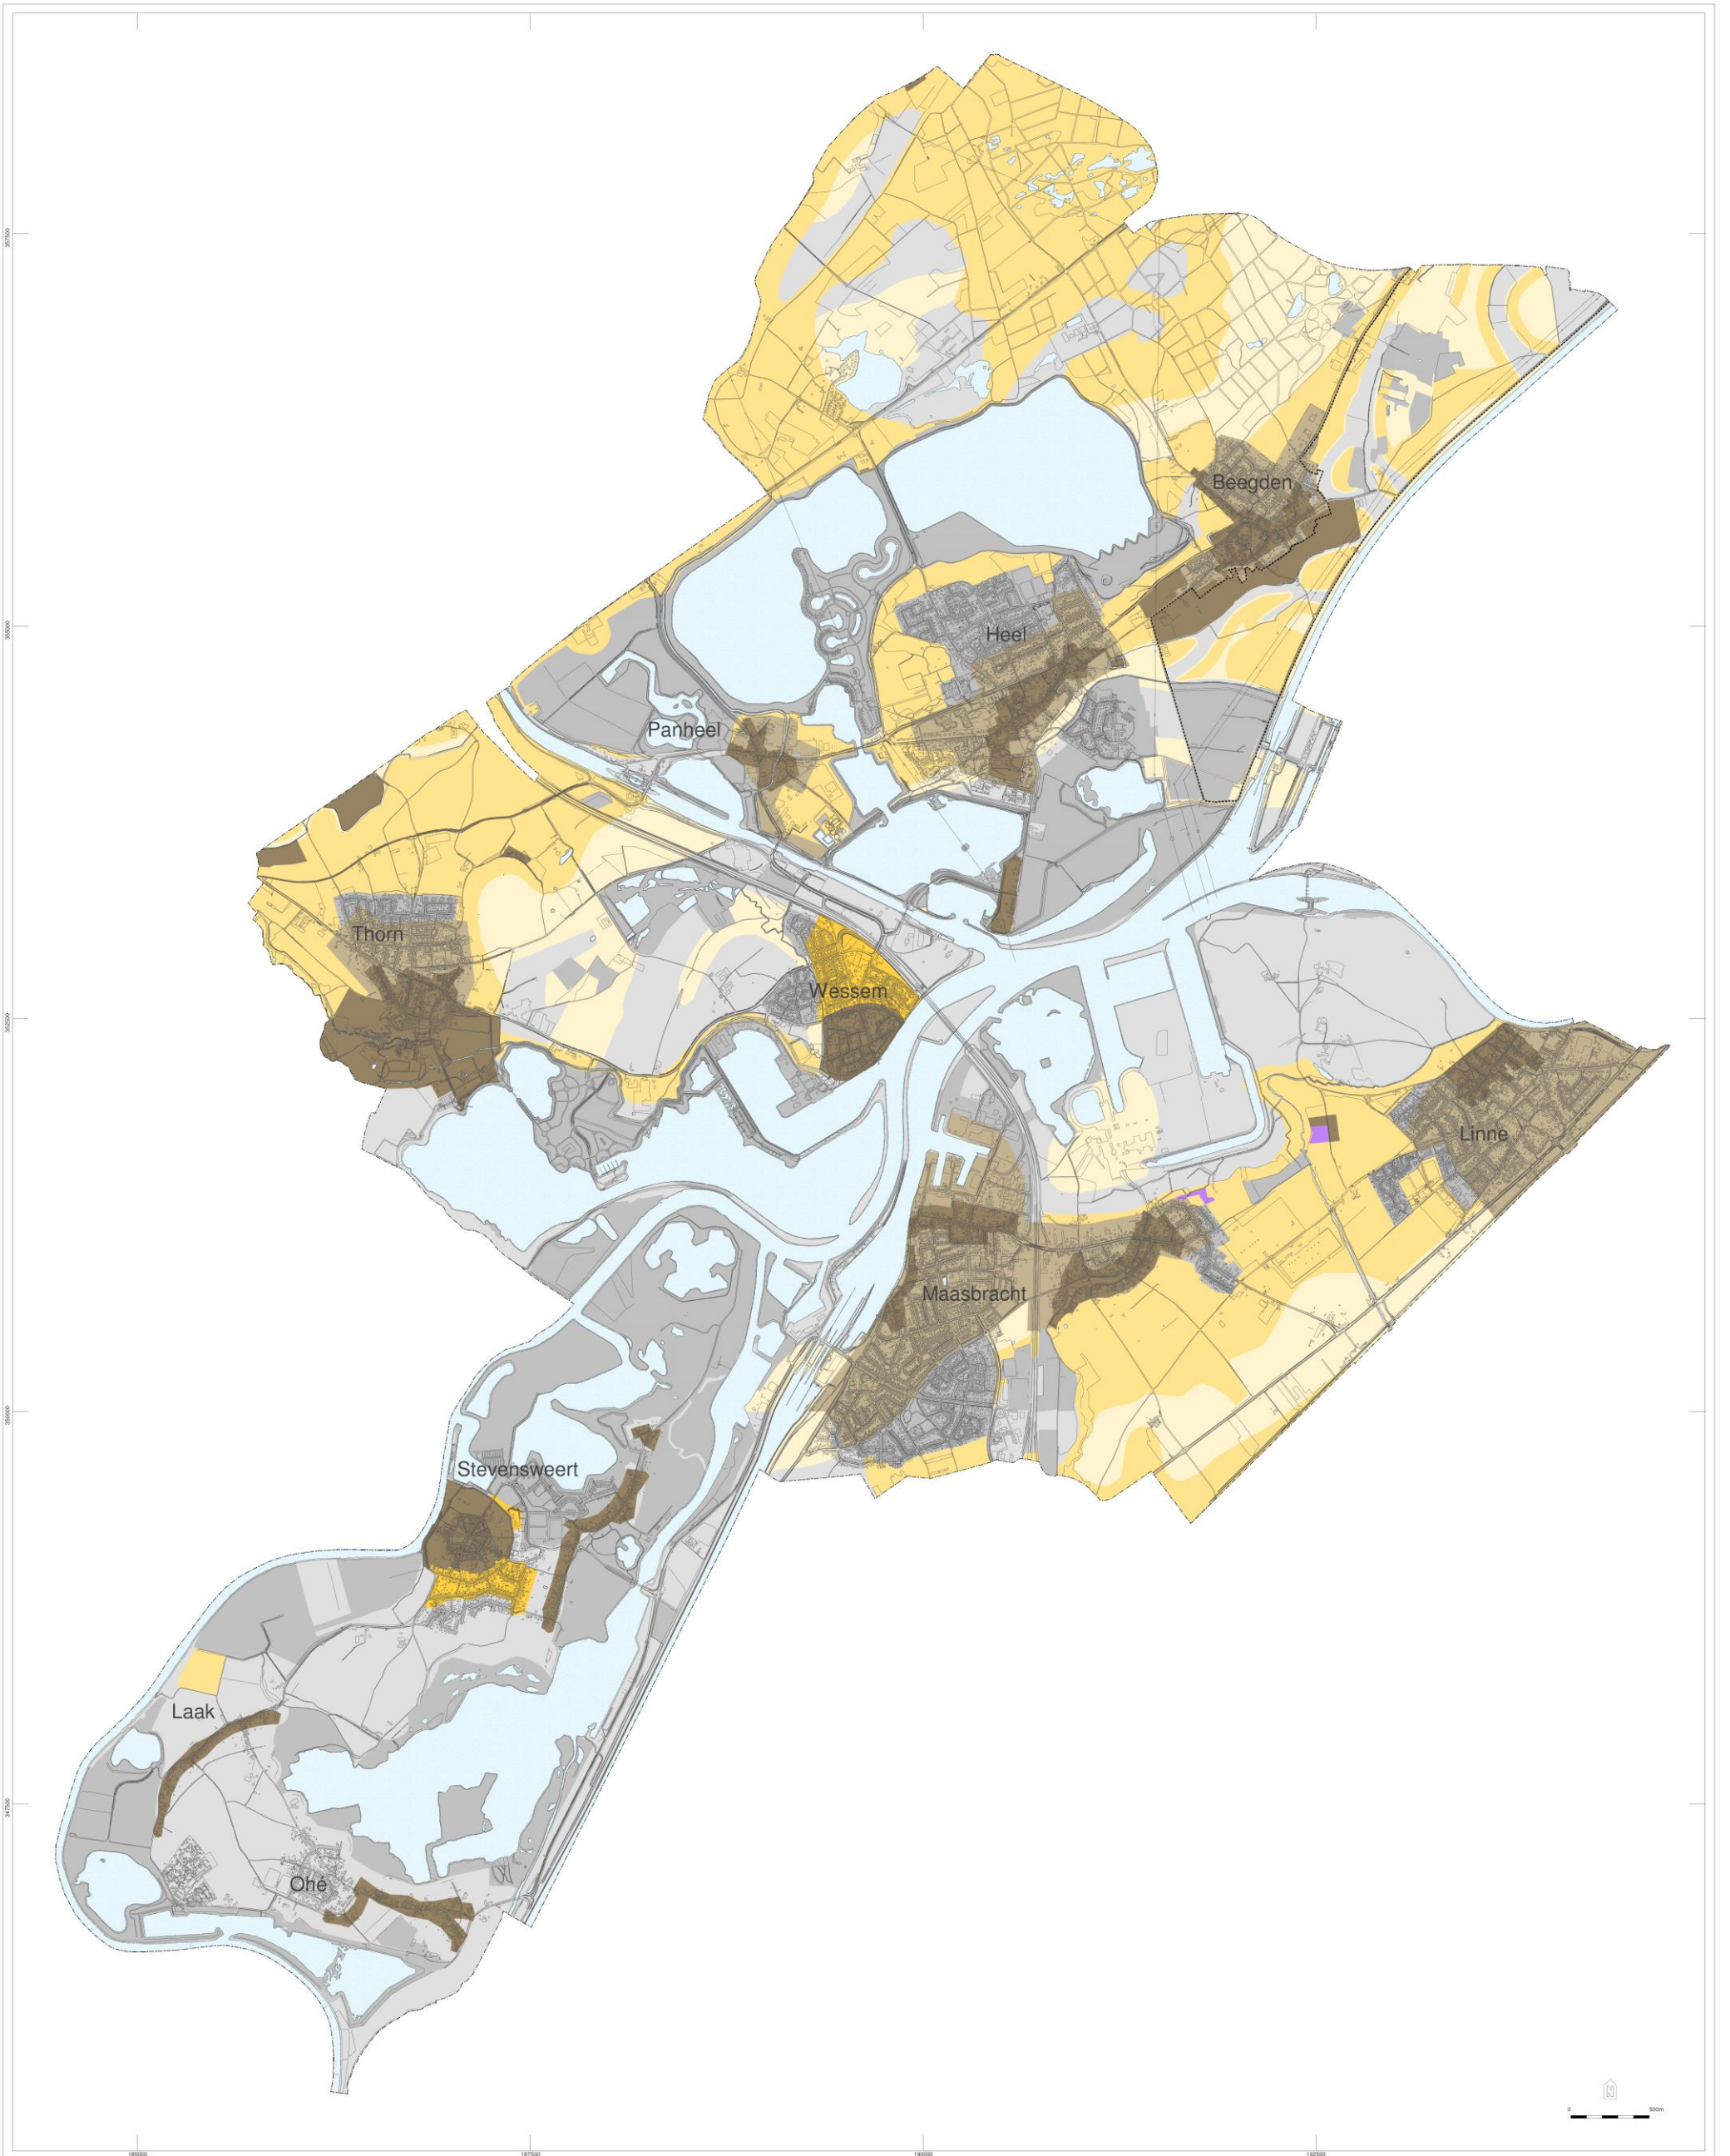

Gemeente Maasgouw
Archeologische beleidskaart

Legenda

1. **Beleid**
2. Waarde - archeologie 1; vergunning RCE
   - Waarde - archeologie 2; 100 m²
   - Waarde - archeologie 3; 250 m²
   - Waarde - archeologie 4; 500 m²
   - Waarde - archeologie 5; 1000 m²
   - Waarde - archeologie 6; 2500 m²
   - Gebied met lage of onbekende verwachting; geen voorschriften
   - Gebied zonder verwachting (ontgrond); geen voorschriften

1. **Overig**
2. Gemeentegrens
   - Provinciaal archeologisch aandachtsgebied
   - GBKN
   - Water (GBKN)

Definitief - vastgesteld oktober 2010