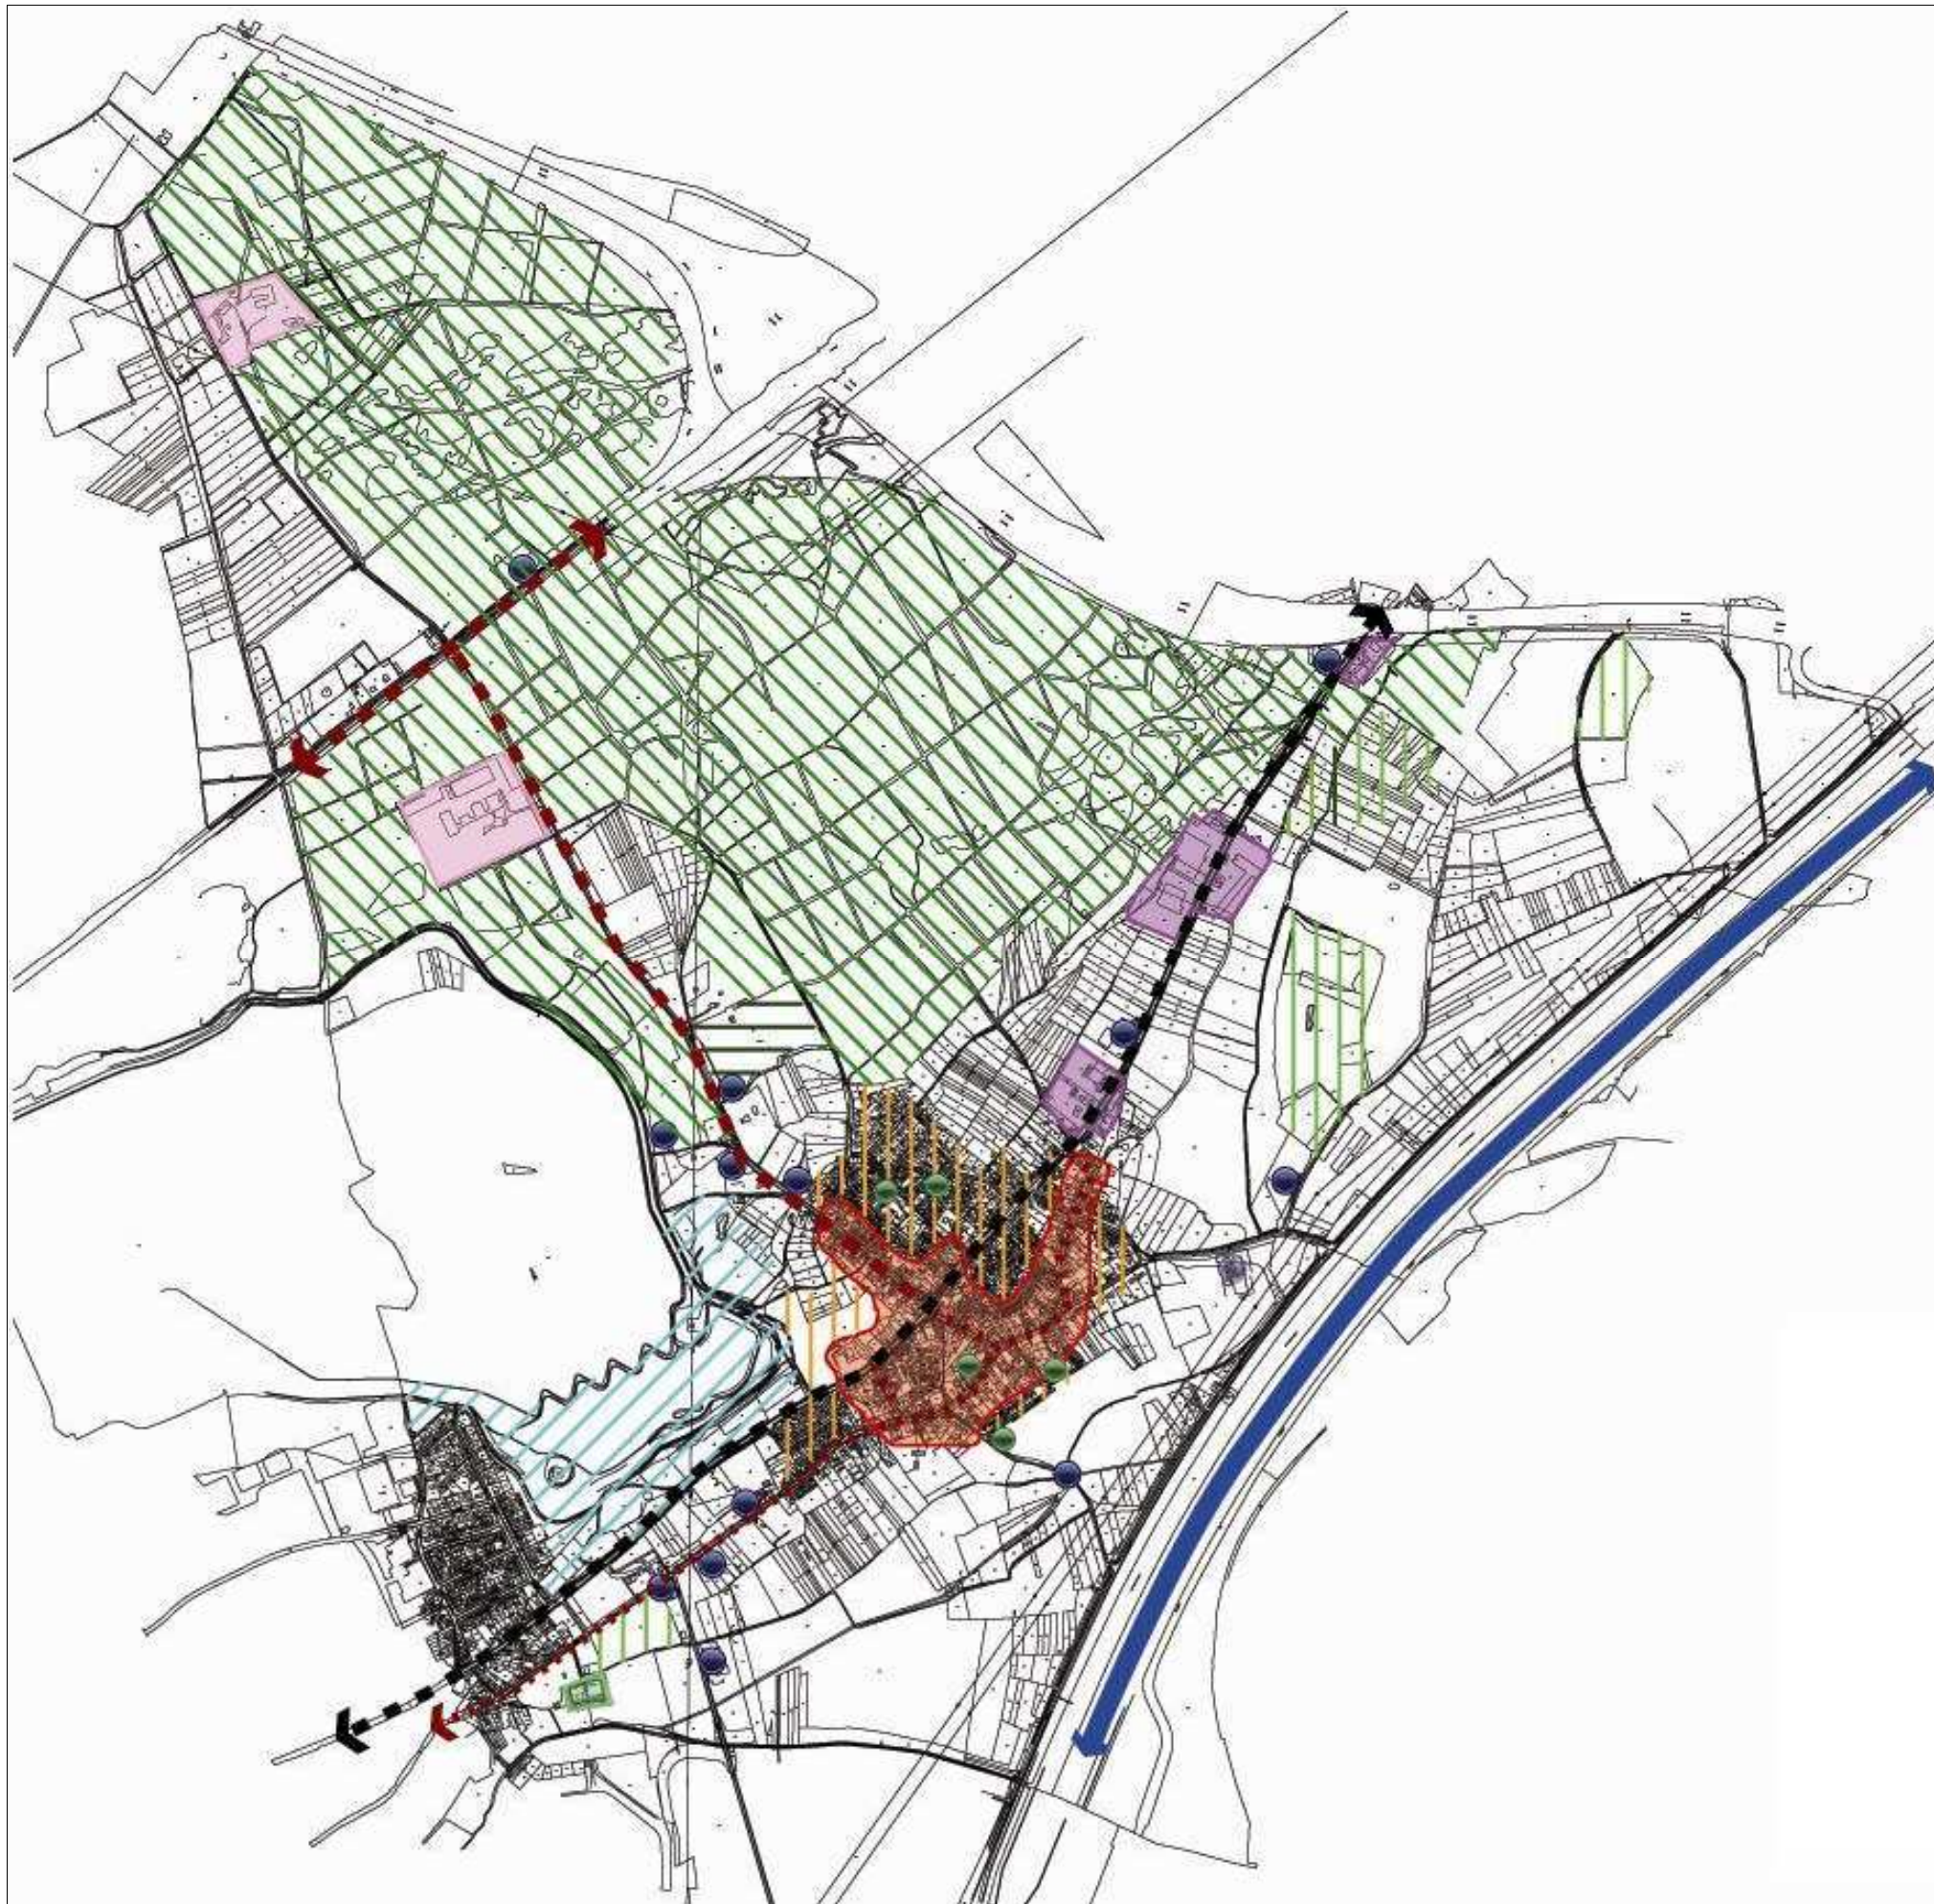

Bijlage toelichting

Bijlage 1

Structuurbeeld Beegden

Legenda bebouwingsstructuur

-  historische bebouwingsstructuur
-  terrein Huis Nederhoven
-  na-oorlogse uitbreiding
-  bedrijvencuster
-  bedrijventerreinen WML
-  verspreide (agrarische) bebouwing buitengebied

Legenda wegenstructuur

-  hoofdontsluitingsstructuur
-  secundaire (historische) ontsluitingsstructuur
-  doorgaande vaarweg

Legenda groenstructuur

-  plantsoen / speelplek
-  aan de Lange Vlieter verbonden recreatiegebied
-  bosgebied
-  sportvelden
-  overige bos- en natuurgebieden