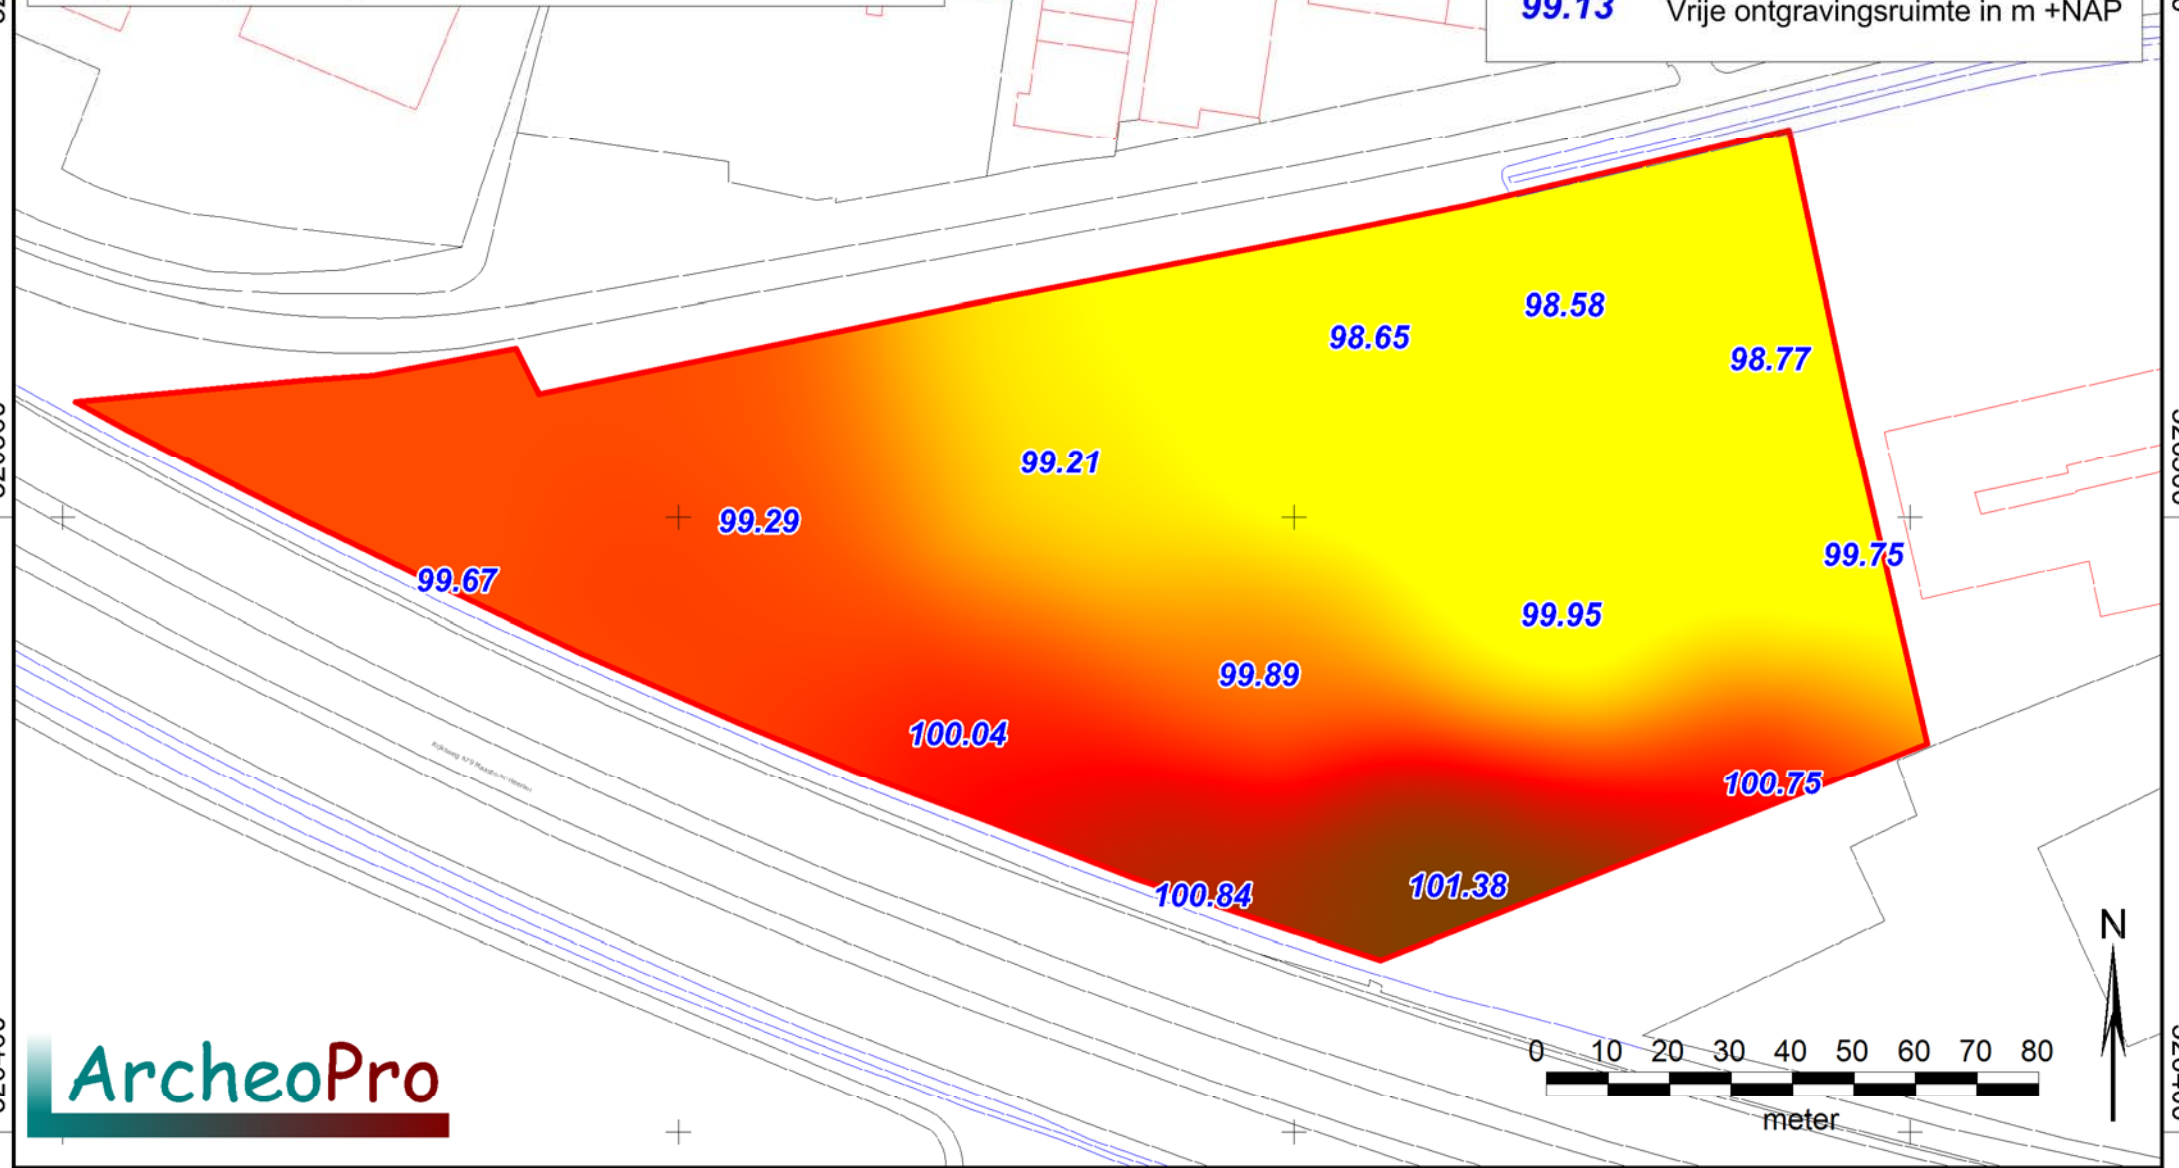

192700 192800 192900 193000

Industriegebied Op Gen Hek, Voerendaal Vrije ontgravingsruimte

Legenda

99.13 Vrije ontgravingsruimte in m +NAP

192700 192800 192900 193000

320600
320500
320400

320600
320500
320400