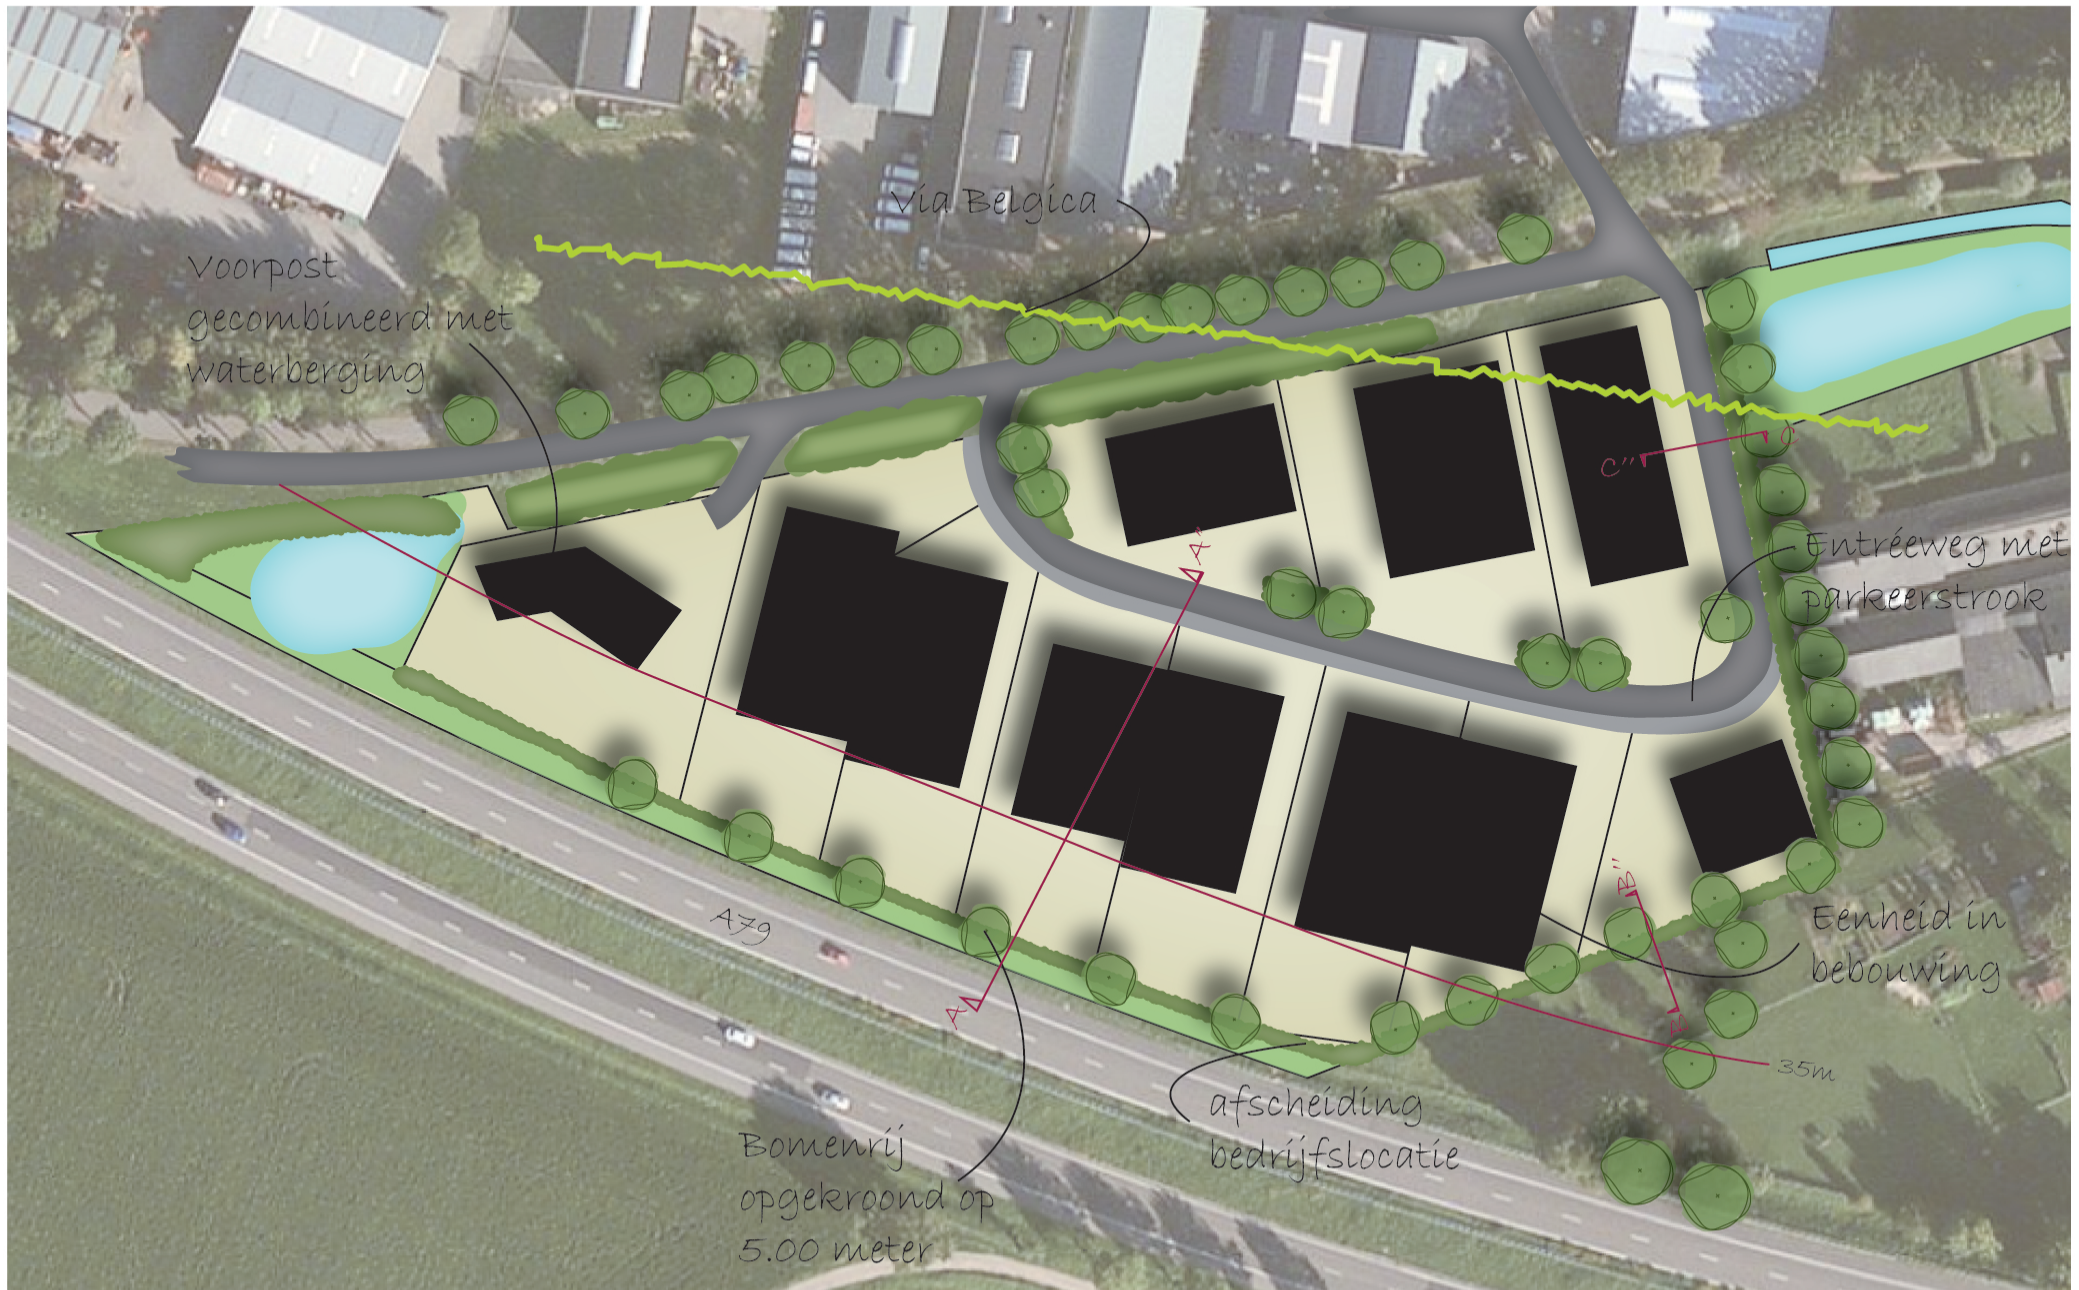

# Stedenbouwkundige schets bedrijventerrein Voerendaal

**POUDEROYEN**  
compagnions

Planlocatie Voerendaal  
Oude Midweg  
januari 2015  
schaal 1:1000

# Doorsnede A - A''