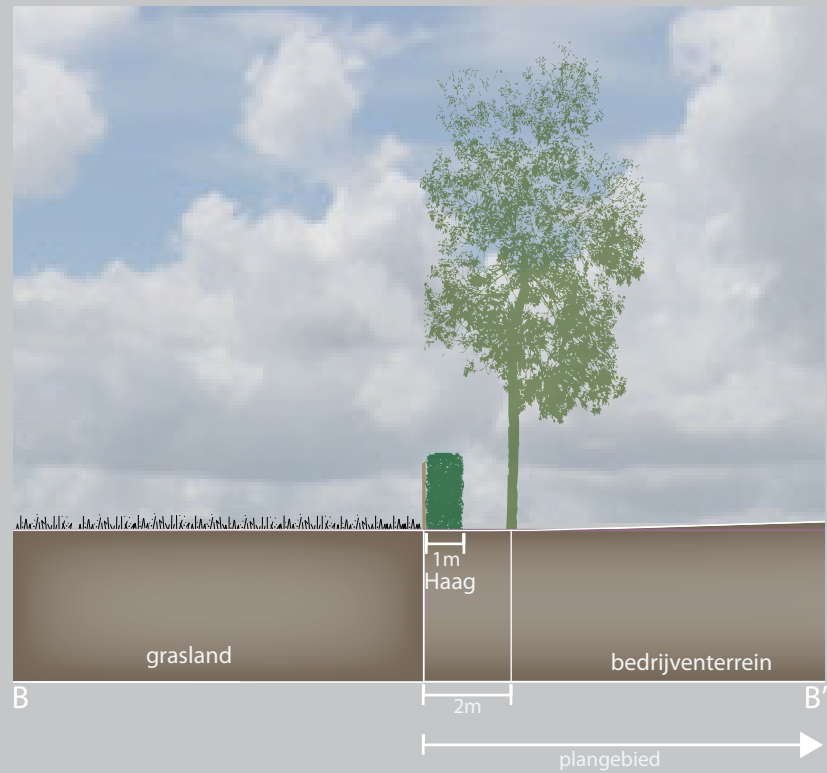

Doorsnede B - B''