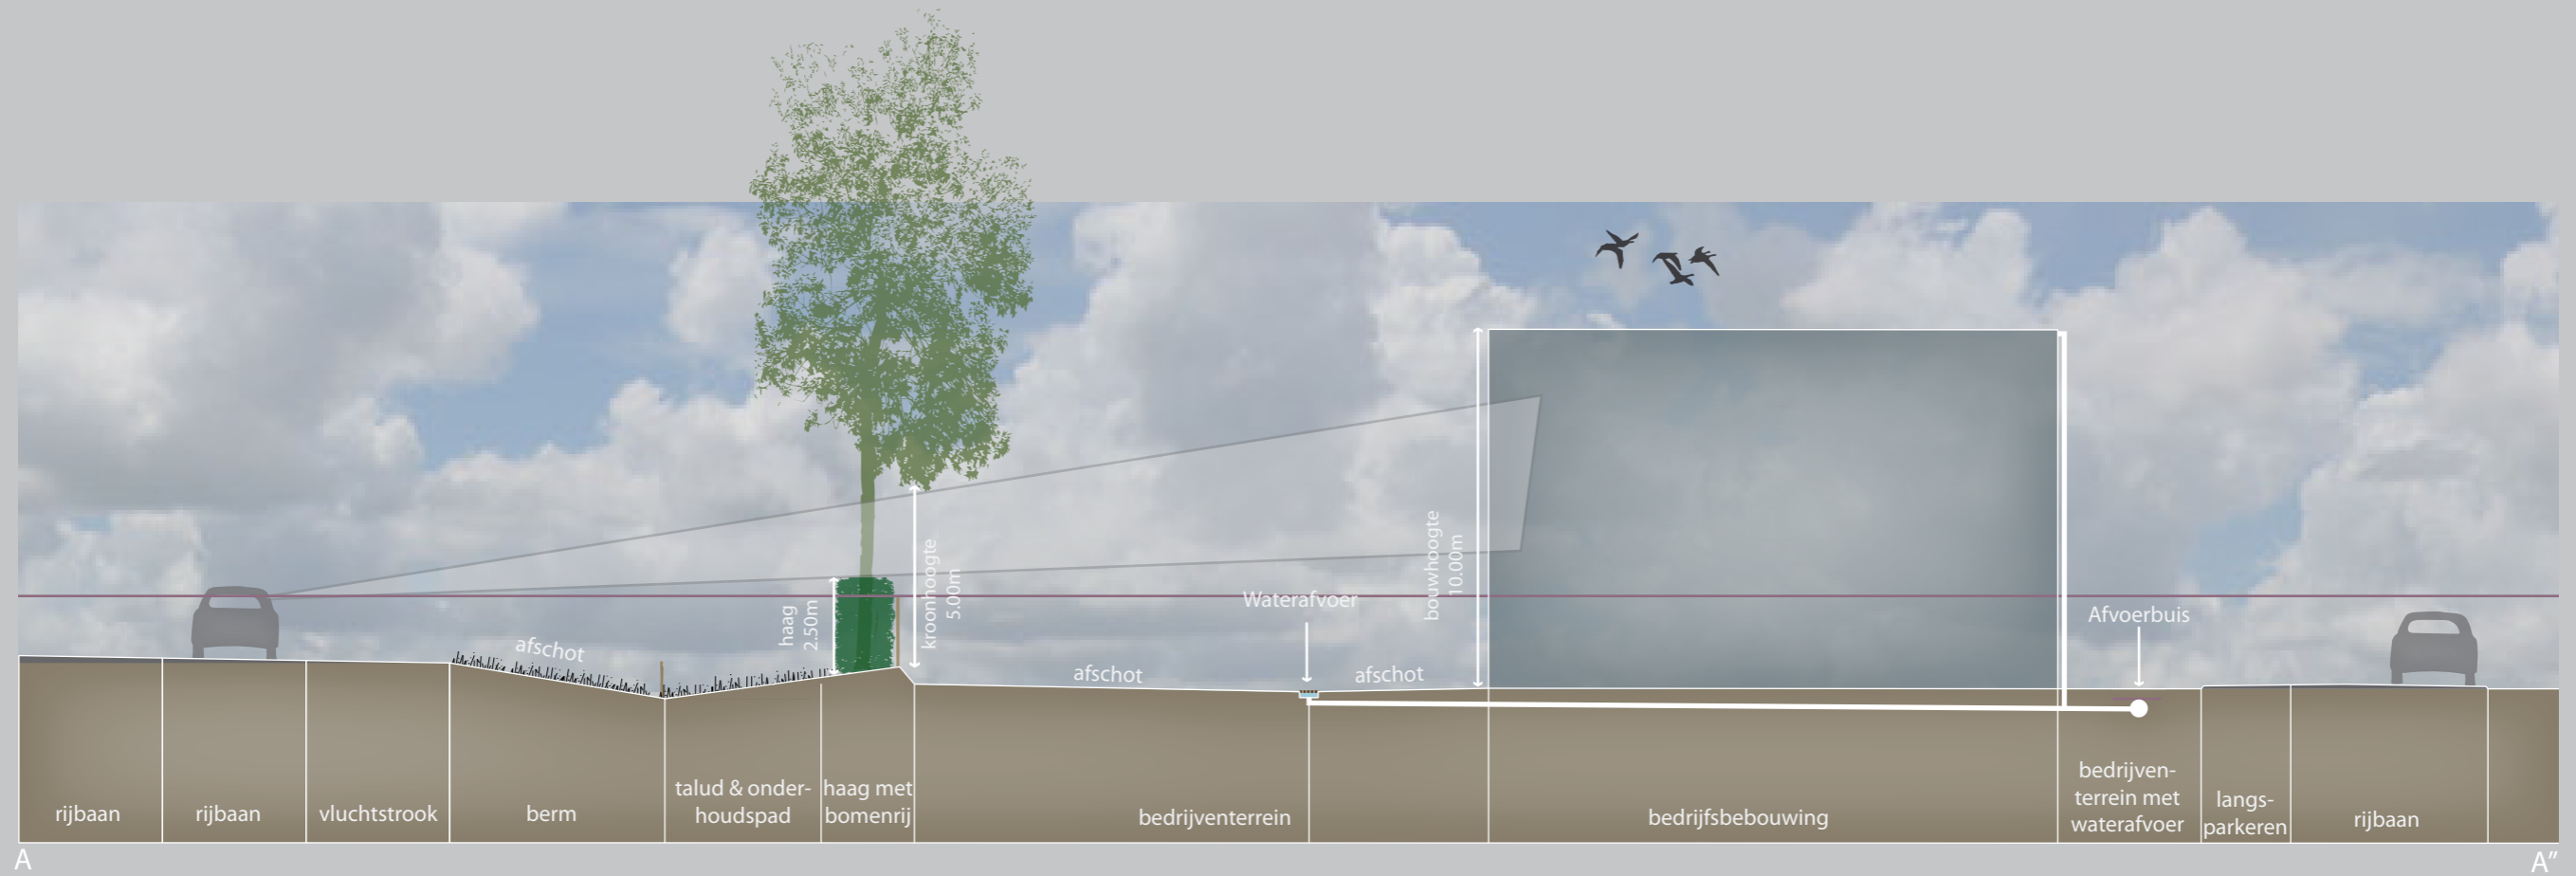

Doorsnede A - A''