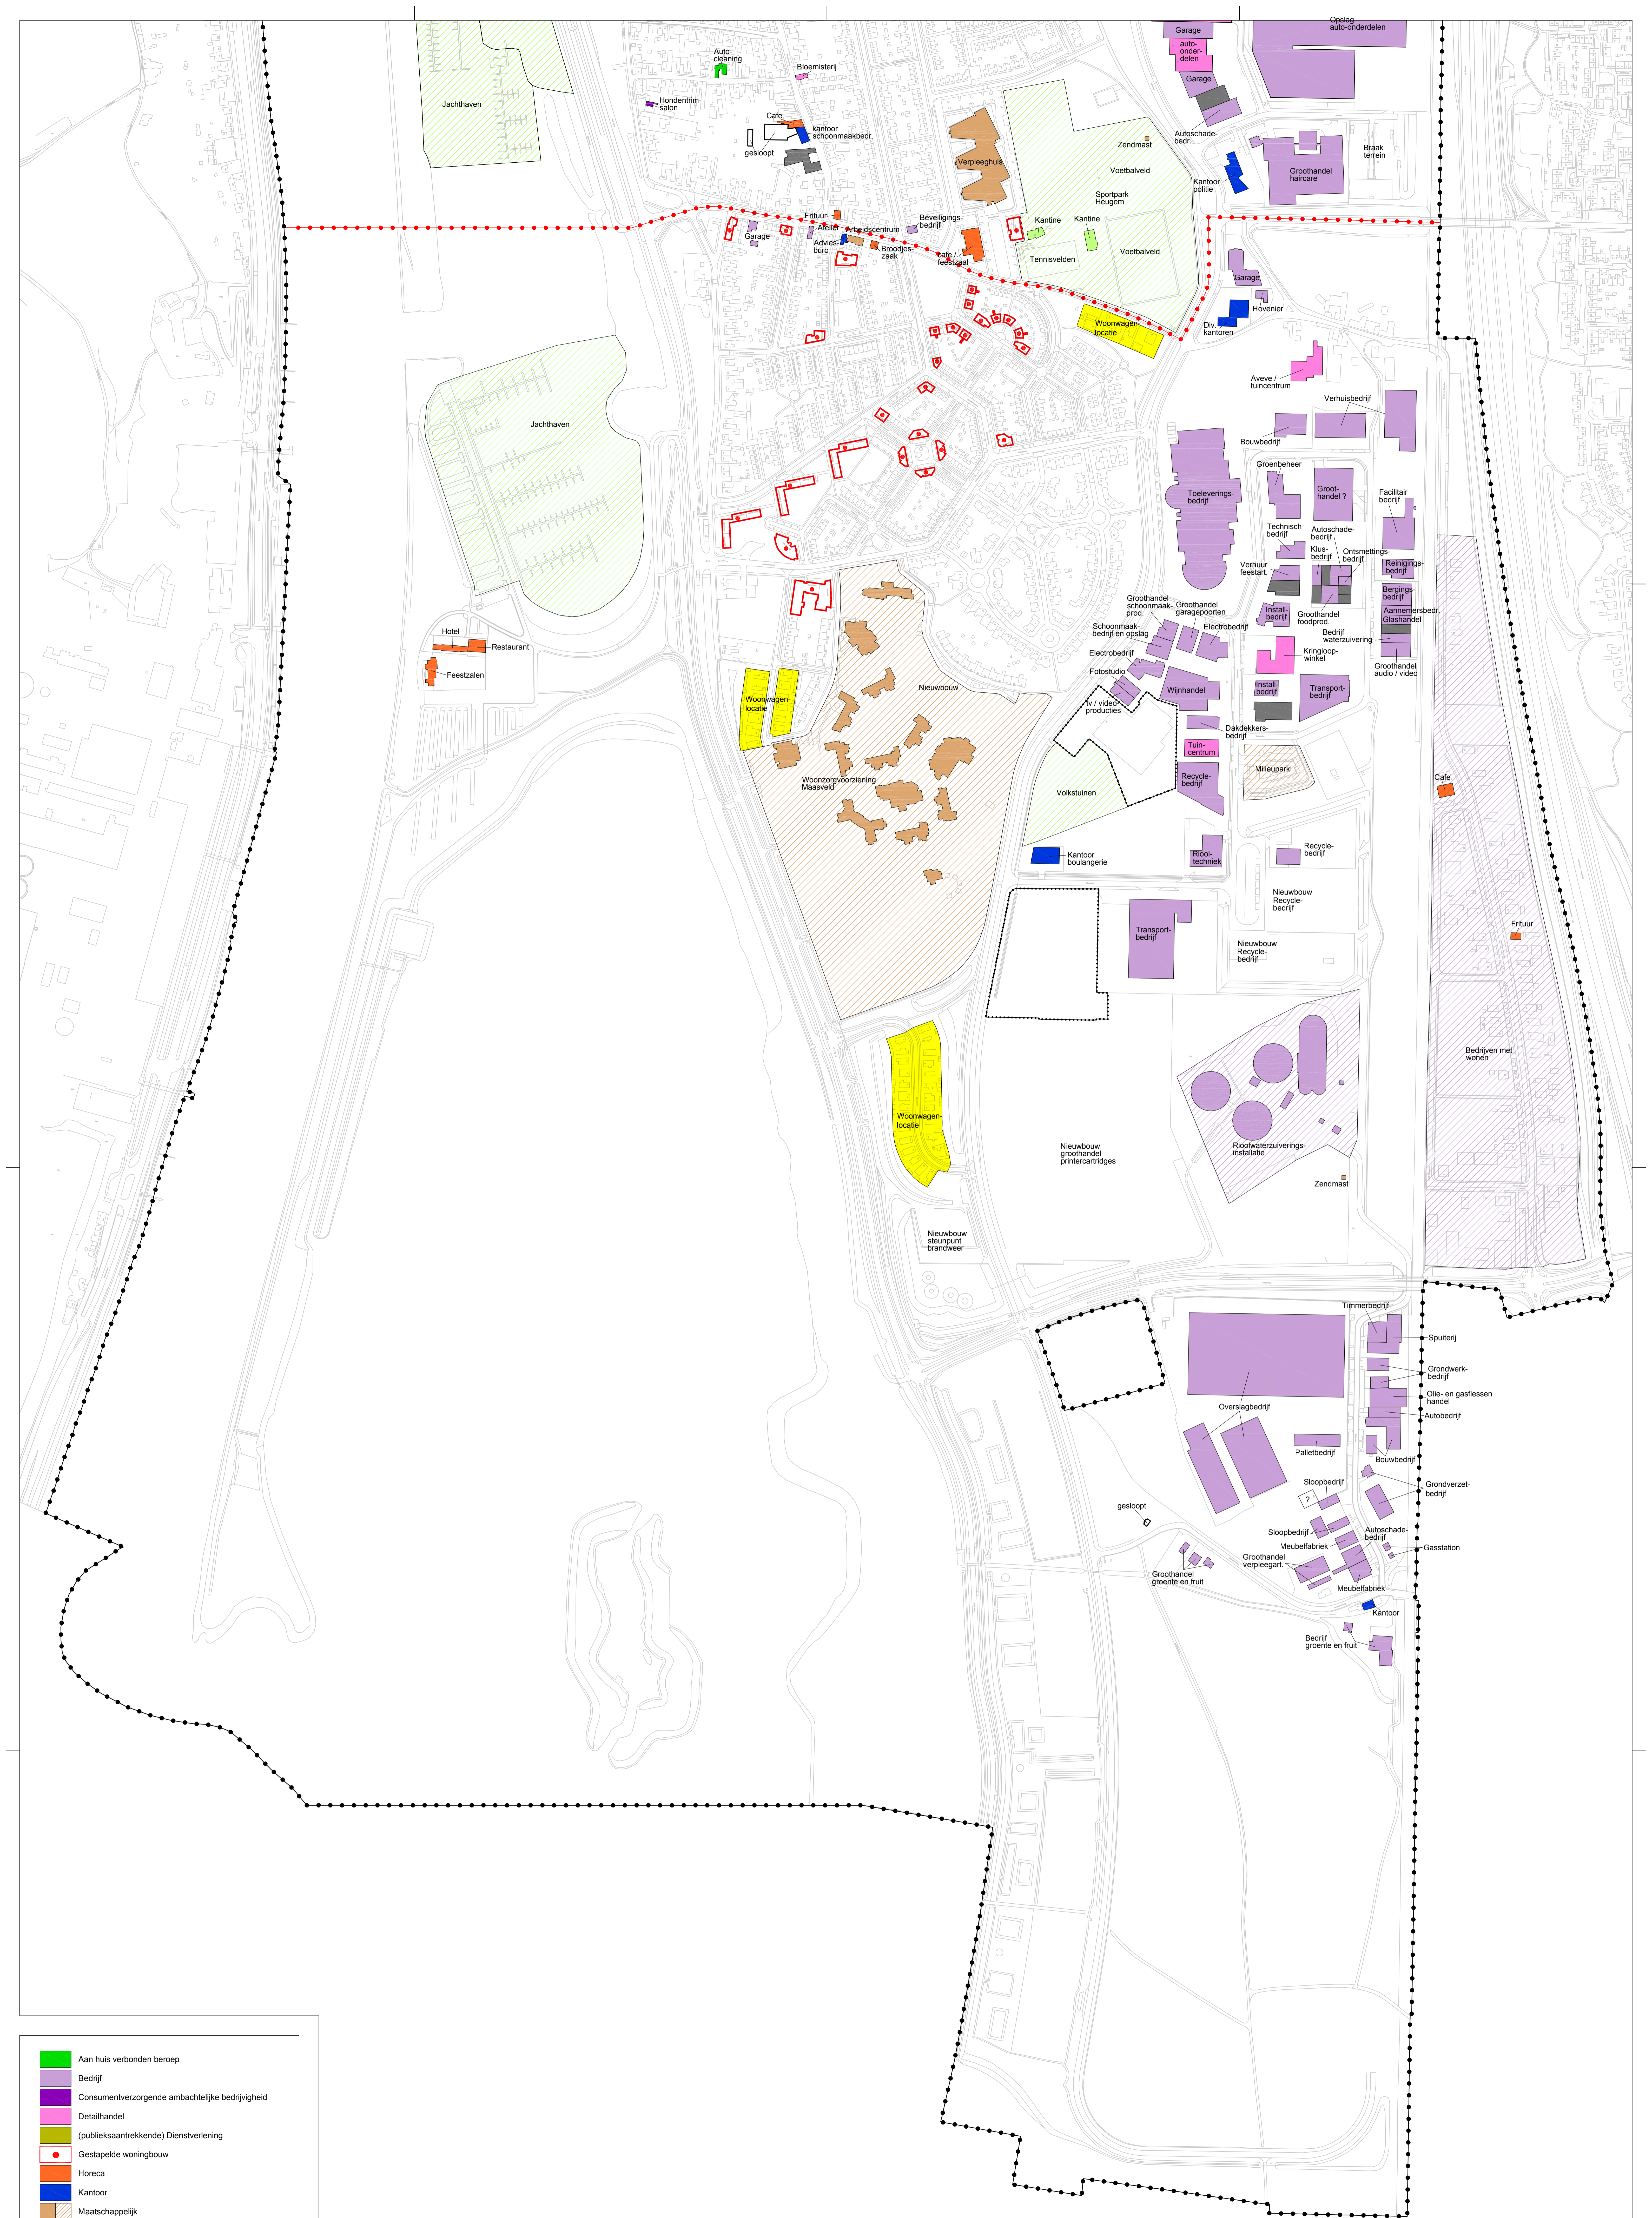

- Aan huis verbonden beroep
- Bedrijf
- Consumentverzorgende ambachtelijke bedrijvigheid
- Detailhandel
- (publieksaantrekkende) Dienstverlening
- Gestapelde woningbouw
- Horeca
- Kantoor
- Maatschappelijk
- Recreatie
- Woonwagenlocatie
- Leegstand
- Plangrens
- Deelplangrens

Inventarisatiekaart deelgebied Noord
 Opnamedatum : augustus 2012
 schaal 1: 2.500

- Aan huis verbonden beroep
- Bedrijf
- Consumentverzorgende ambachtelijke bedrijvigheid
- Detailhandel
- (publieksaantrekkende) Dienstverlening
- Gestapelde woningbouw
- Horeca
- Kantoor
- Maatschappelijk
- Recreatie
- Woonwagencollocatie
- Leegstand
- Plangrens
- Deelplangrens