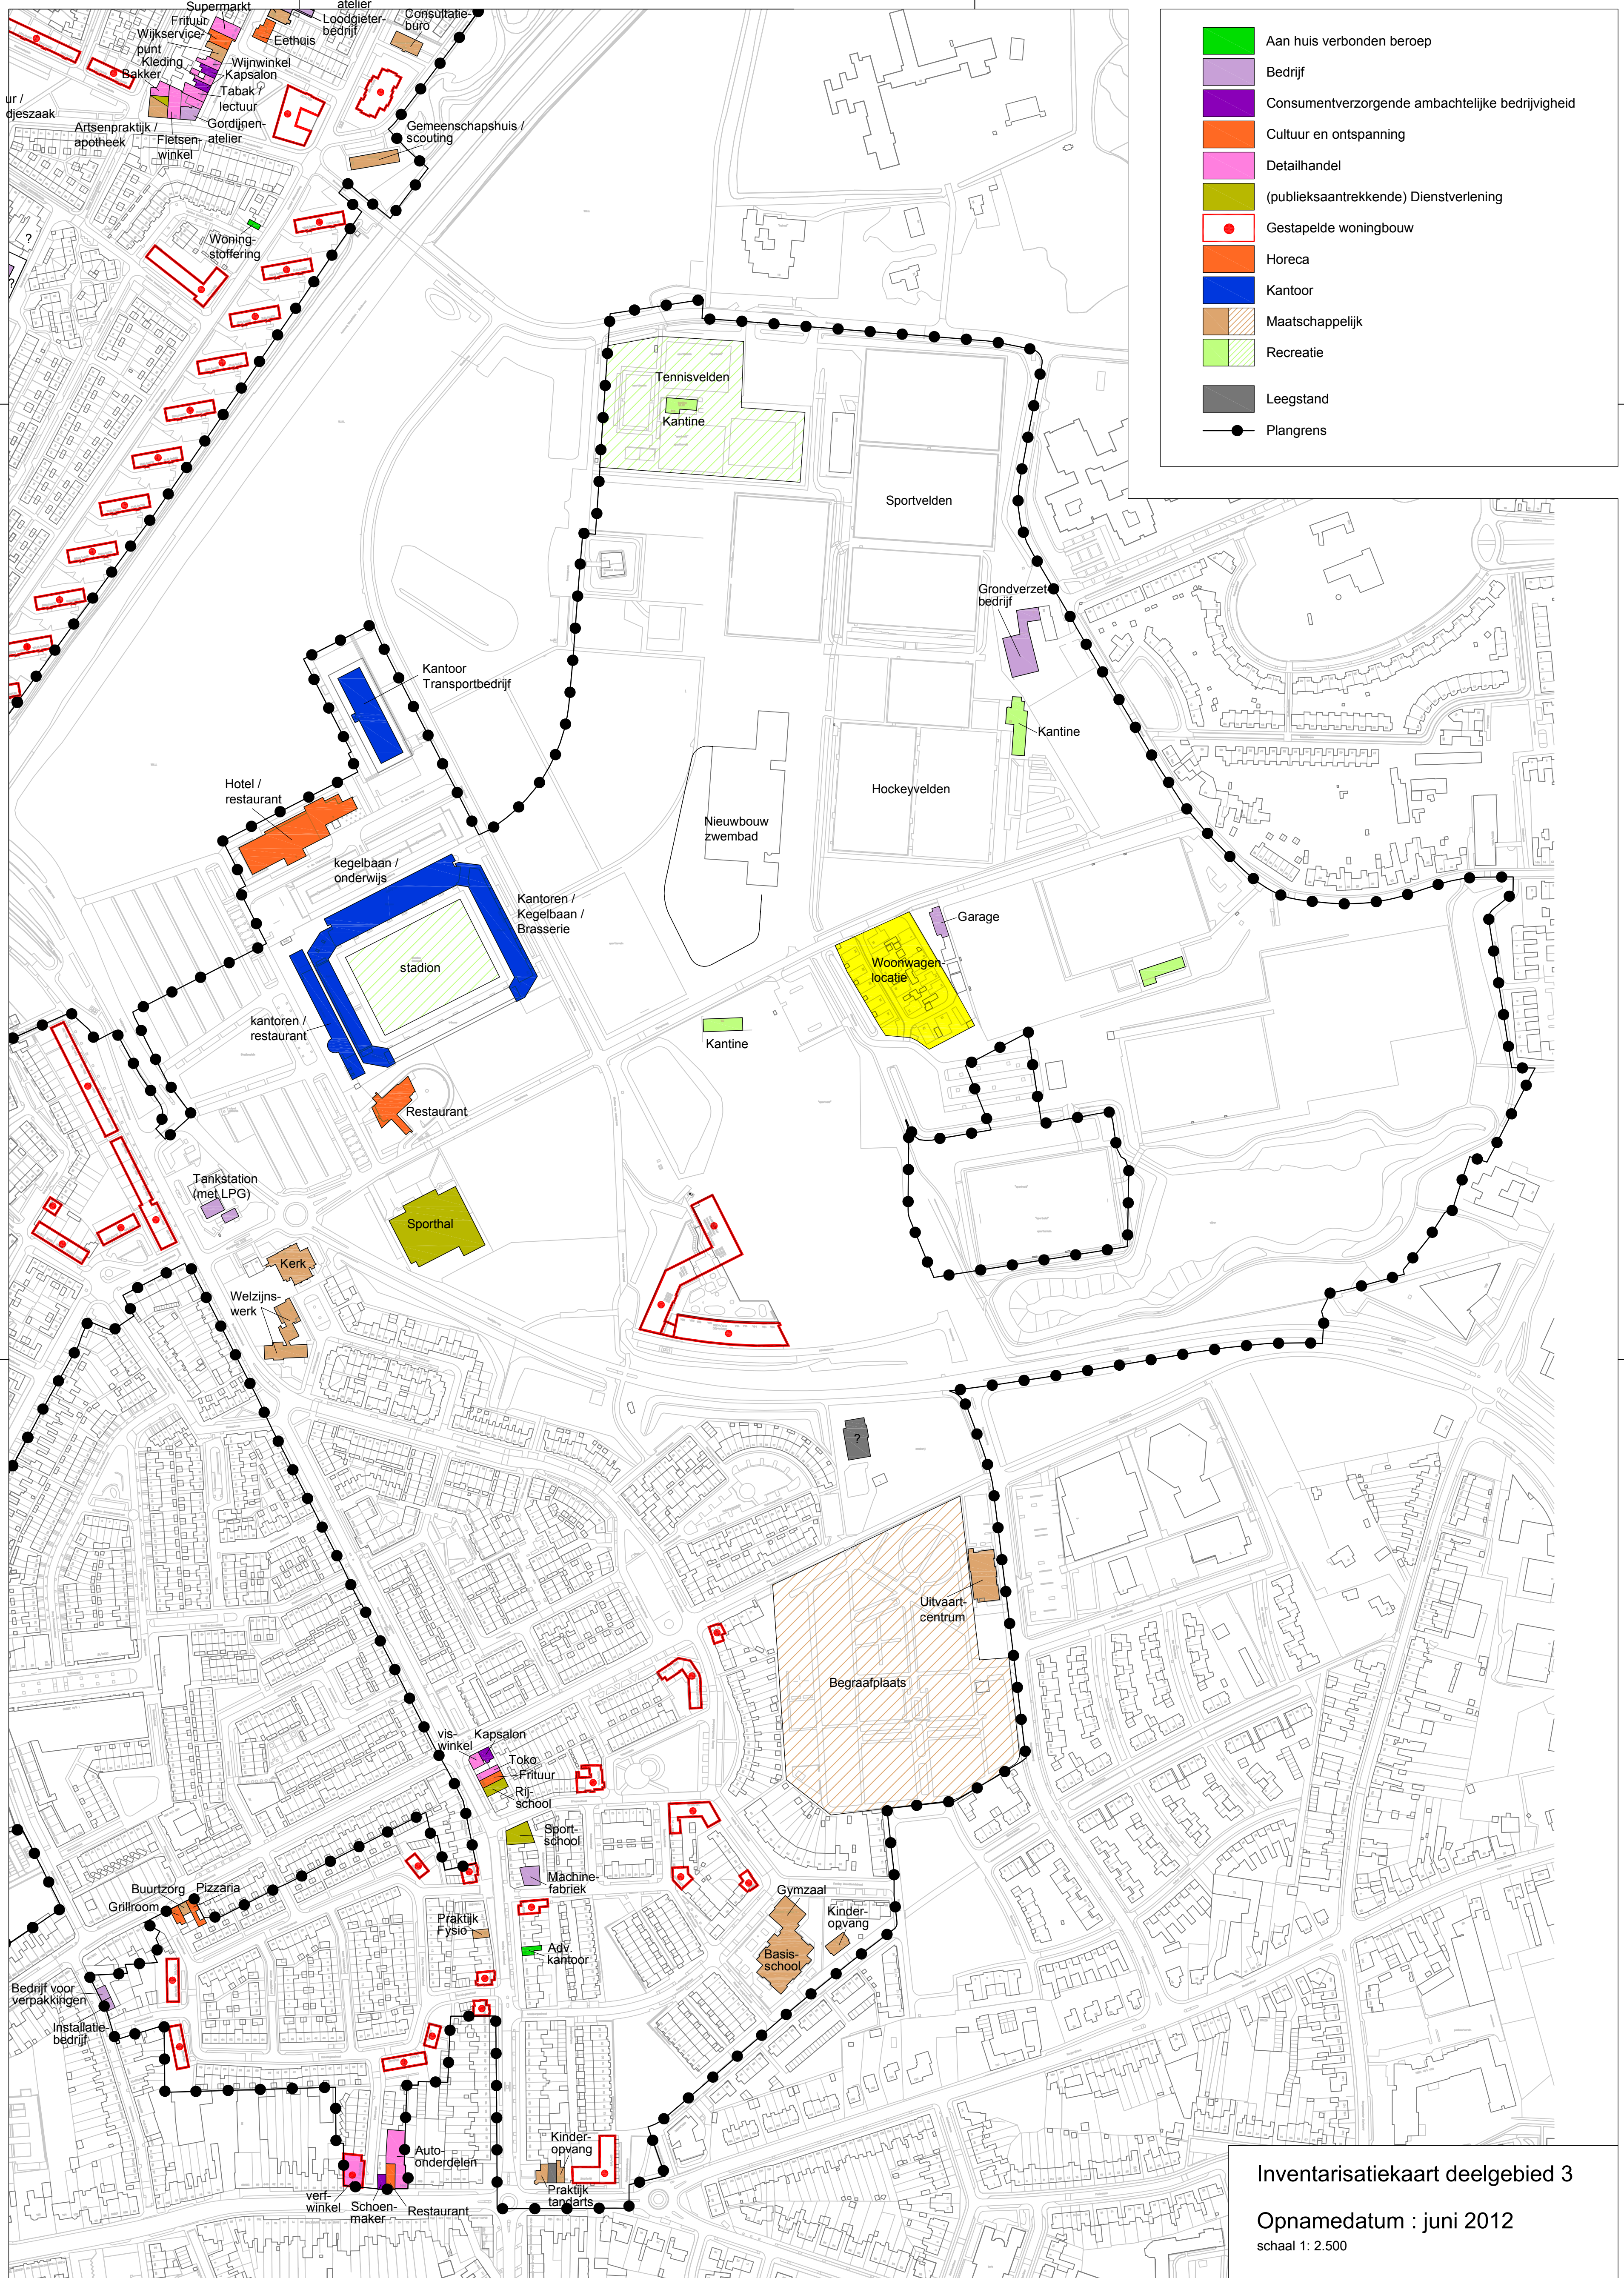

Inventarisatiekaart deelgebied 2

Opnamedatum : juni 2012

schaal 1: 2.500

- Aan huis verbonden beroep
- Bedrijf
- Consumentverzorgende ambachtelijke bedrijvigheid
- Cultuur en ontspanning
- Detailhandel
- (publieksaantrekkende) Dienstverlening
- Gestapelde woningbouw
- Horeca
- Kantoor
- Maatschappelijk
- Recreatie
- Leegstand
- Plangrens

Inventarisatiekaart deelgebied 3
 Opnamedatum : juni 2012
 schaal 1: 2.500