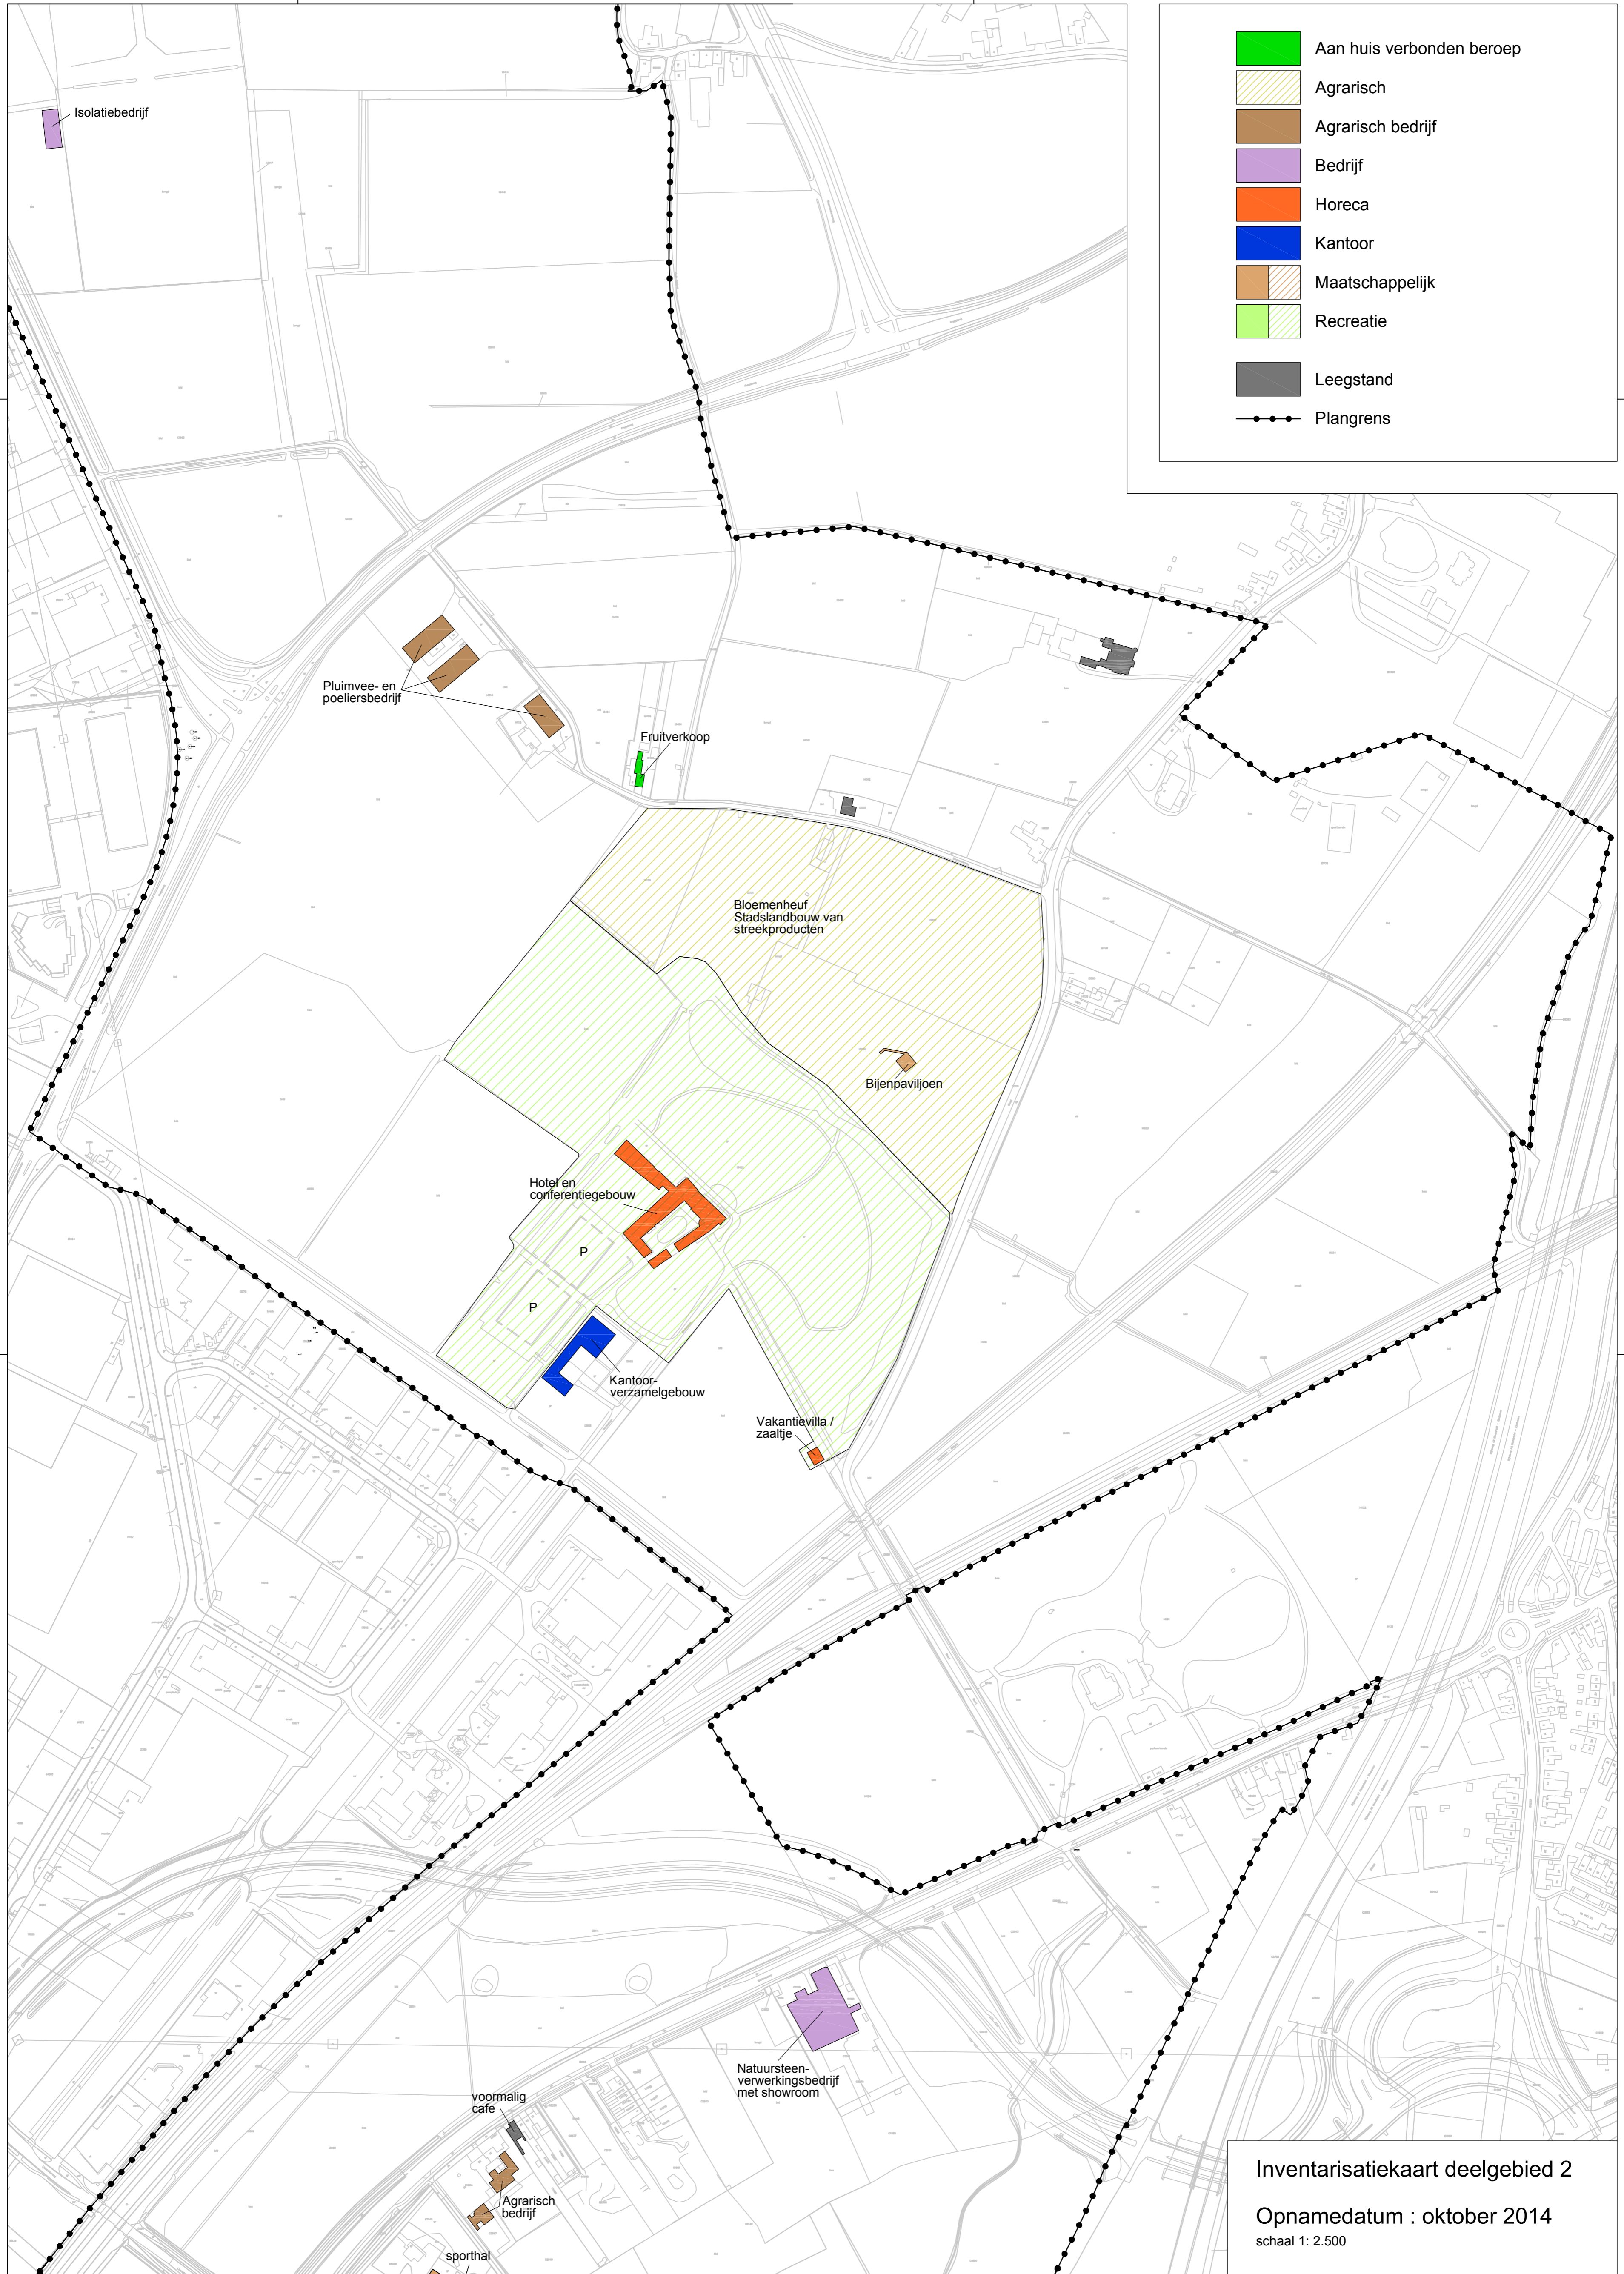

- Aan huis verbonden beroep
- Agrarisch
- Agrarisch bedrijf
- Bedrijf
- Horeca
- Kantoor
- Maatschappelijk
- Recreatie
- Leegstand
- Plangrens

Inventarisatiekaart deelgebied 1
Opnamedatum : oktober 2014
schaal 1: 2.500

- Aan huis verbonden beroep
- Agrarisch
- Agrarisch bedrijf
- Bedrijf
- Horeca
- Kantoor
- Maatschappelijk
- Recreatie
- Leegstand
- Plangrens

Inventarisatiekaart deelgebied 2
 Opnamedatum : oktober 2014
 schaal 1: 2.500

Station Noord

voormalig cafe

Agrarisch bedrijf

sporthal

(speciaal) onderwijscomplex

nieuwe fietsverbinding (Groene loper)

Inventarisatiekaart deelgebied 3
 Opnamedatum : oktober 2014
 schaal 1: 2.500