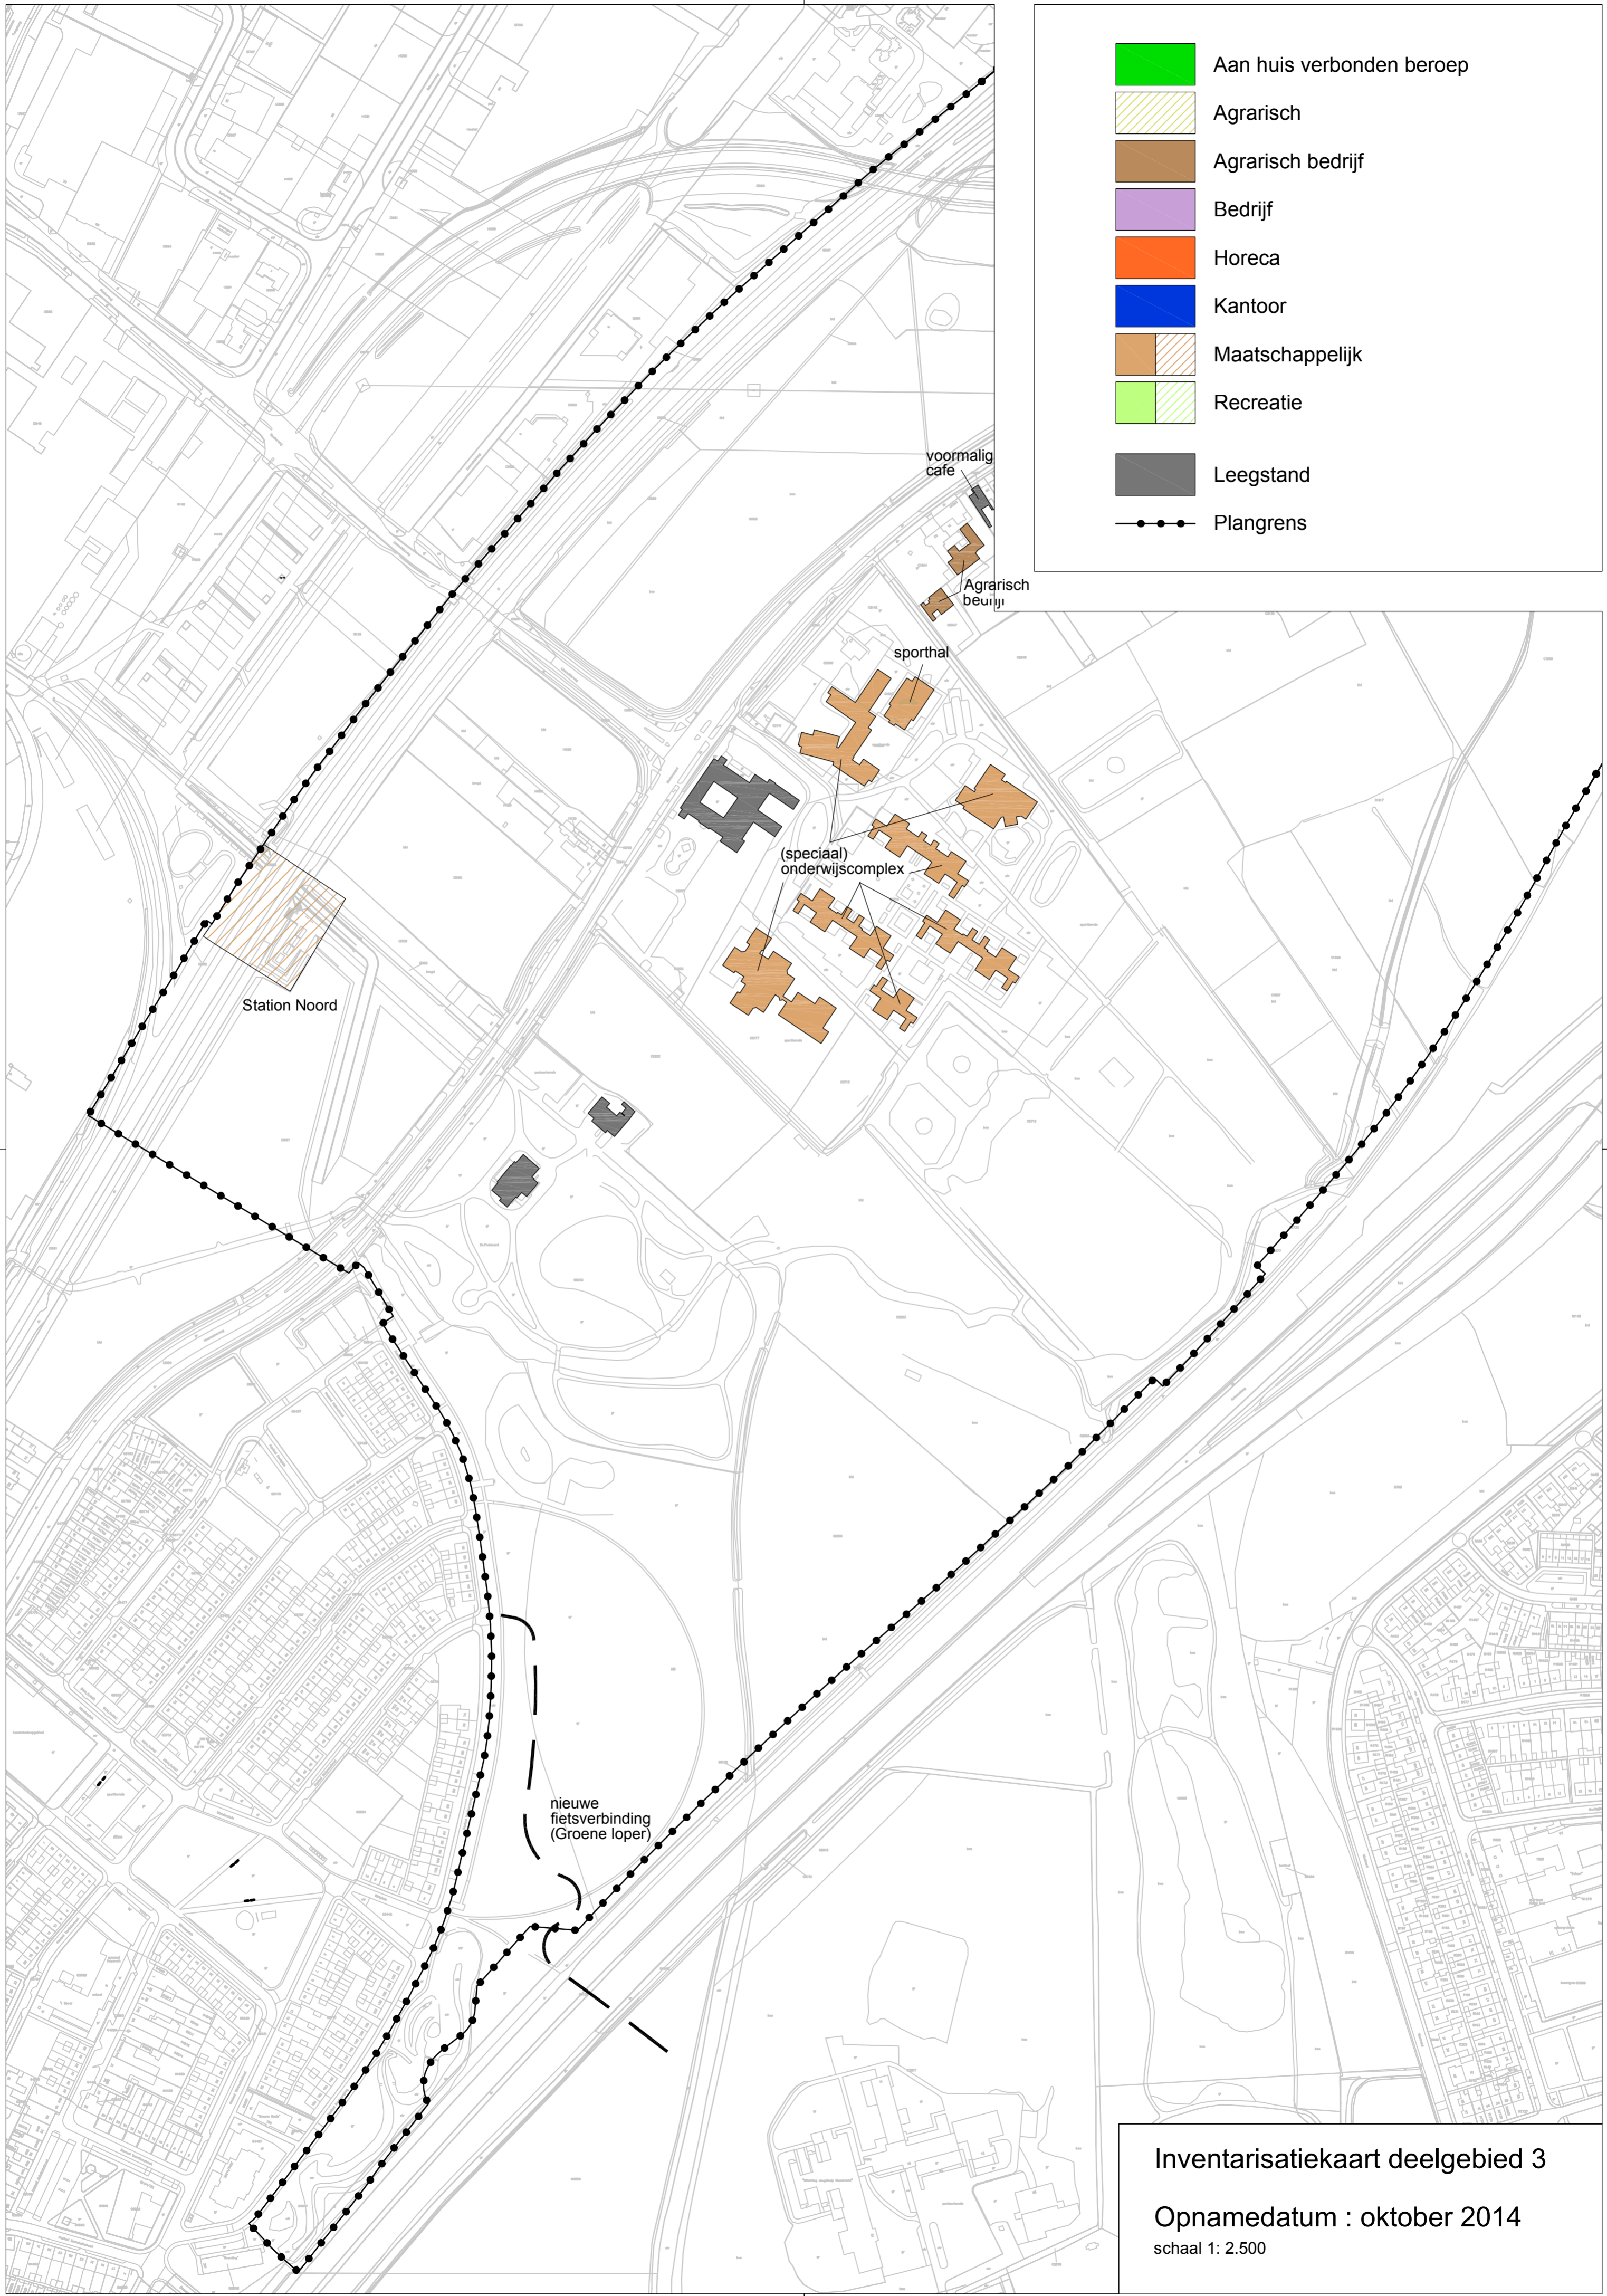

- Aan huis verbonden beroep
- Agrarisch
- Agrarisch bedrijf
- Bedrijf
- Horeca
- Kantoor
- Maatschappelijk
- Recreatie
- Leegstand
- Plangrens

Inventarisatiekaart deelgebied 1
Opnamedatum : oktober 2014
schaal 1: 2.500

- Aan huis verbonden beroep
- Agrarisch
- Agrarisch bedrijf
- Bedrijf
- Horeca
- Kantoor
- Maatschappelijk
- Recreatie
- Leegstand
- Plangrens

Inventarisatiekaart deelgebied 2
 Opnamedatum : oktober 2014
 schaal 1: 2.500

Station Noord

voormalig cafe

Agrarisch bedrijf

sporthal

(speciaal) onderwijscomplex

nieuwe fietsverbinding (Groene loper)

Inventarisatiekaart deelgebied 3
 Opnamedatum : oktober 2014
 schaal 1: 2.500