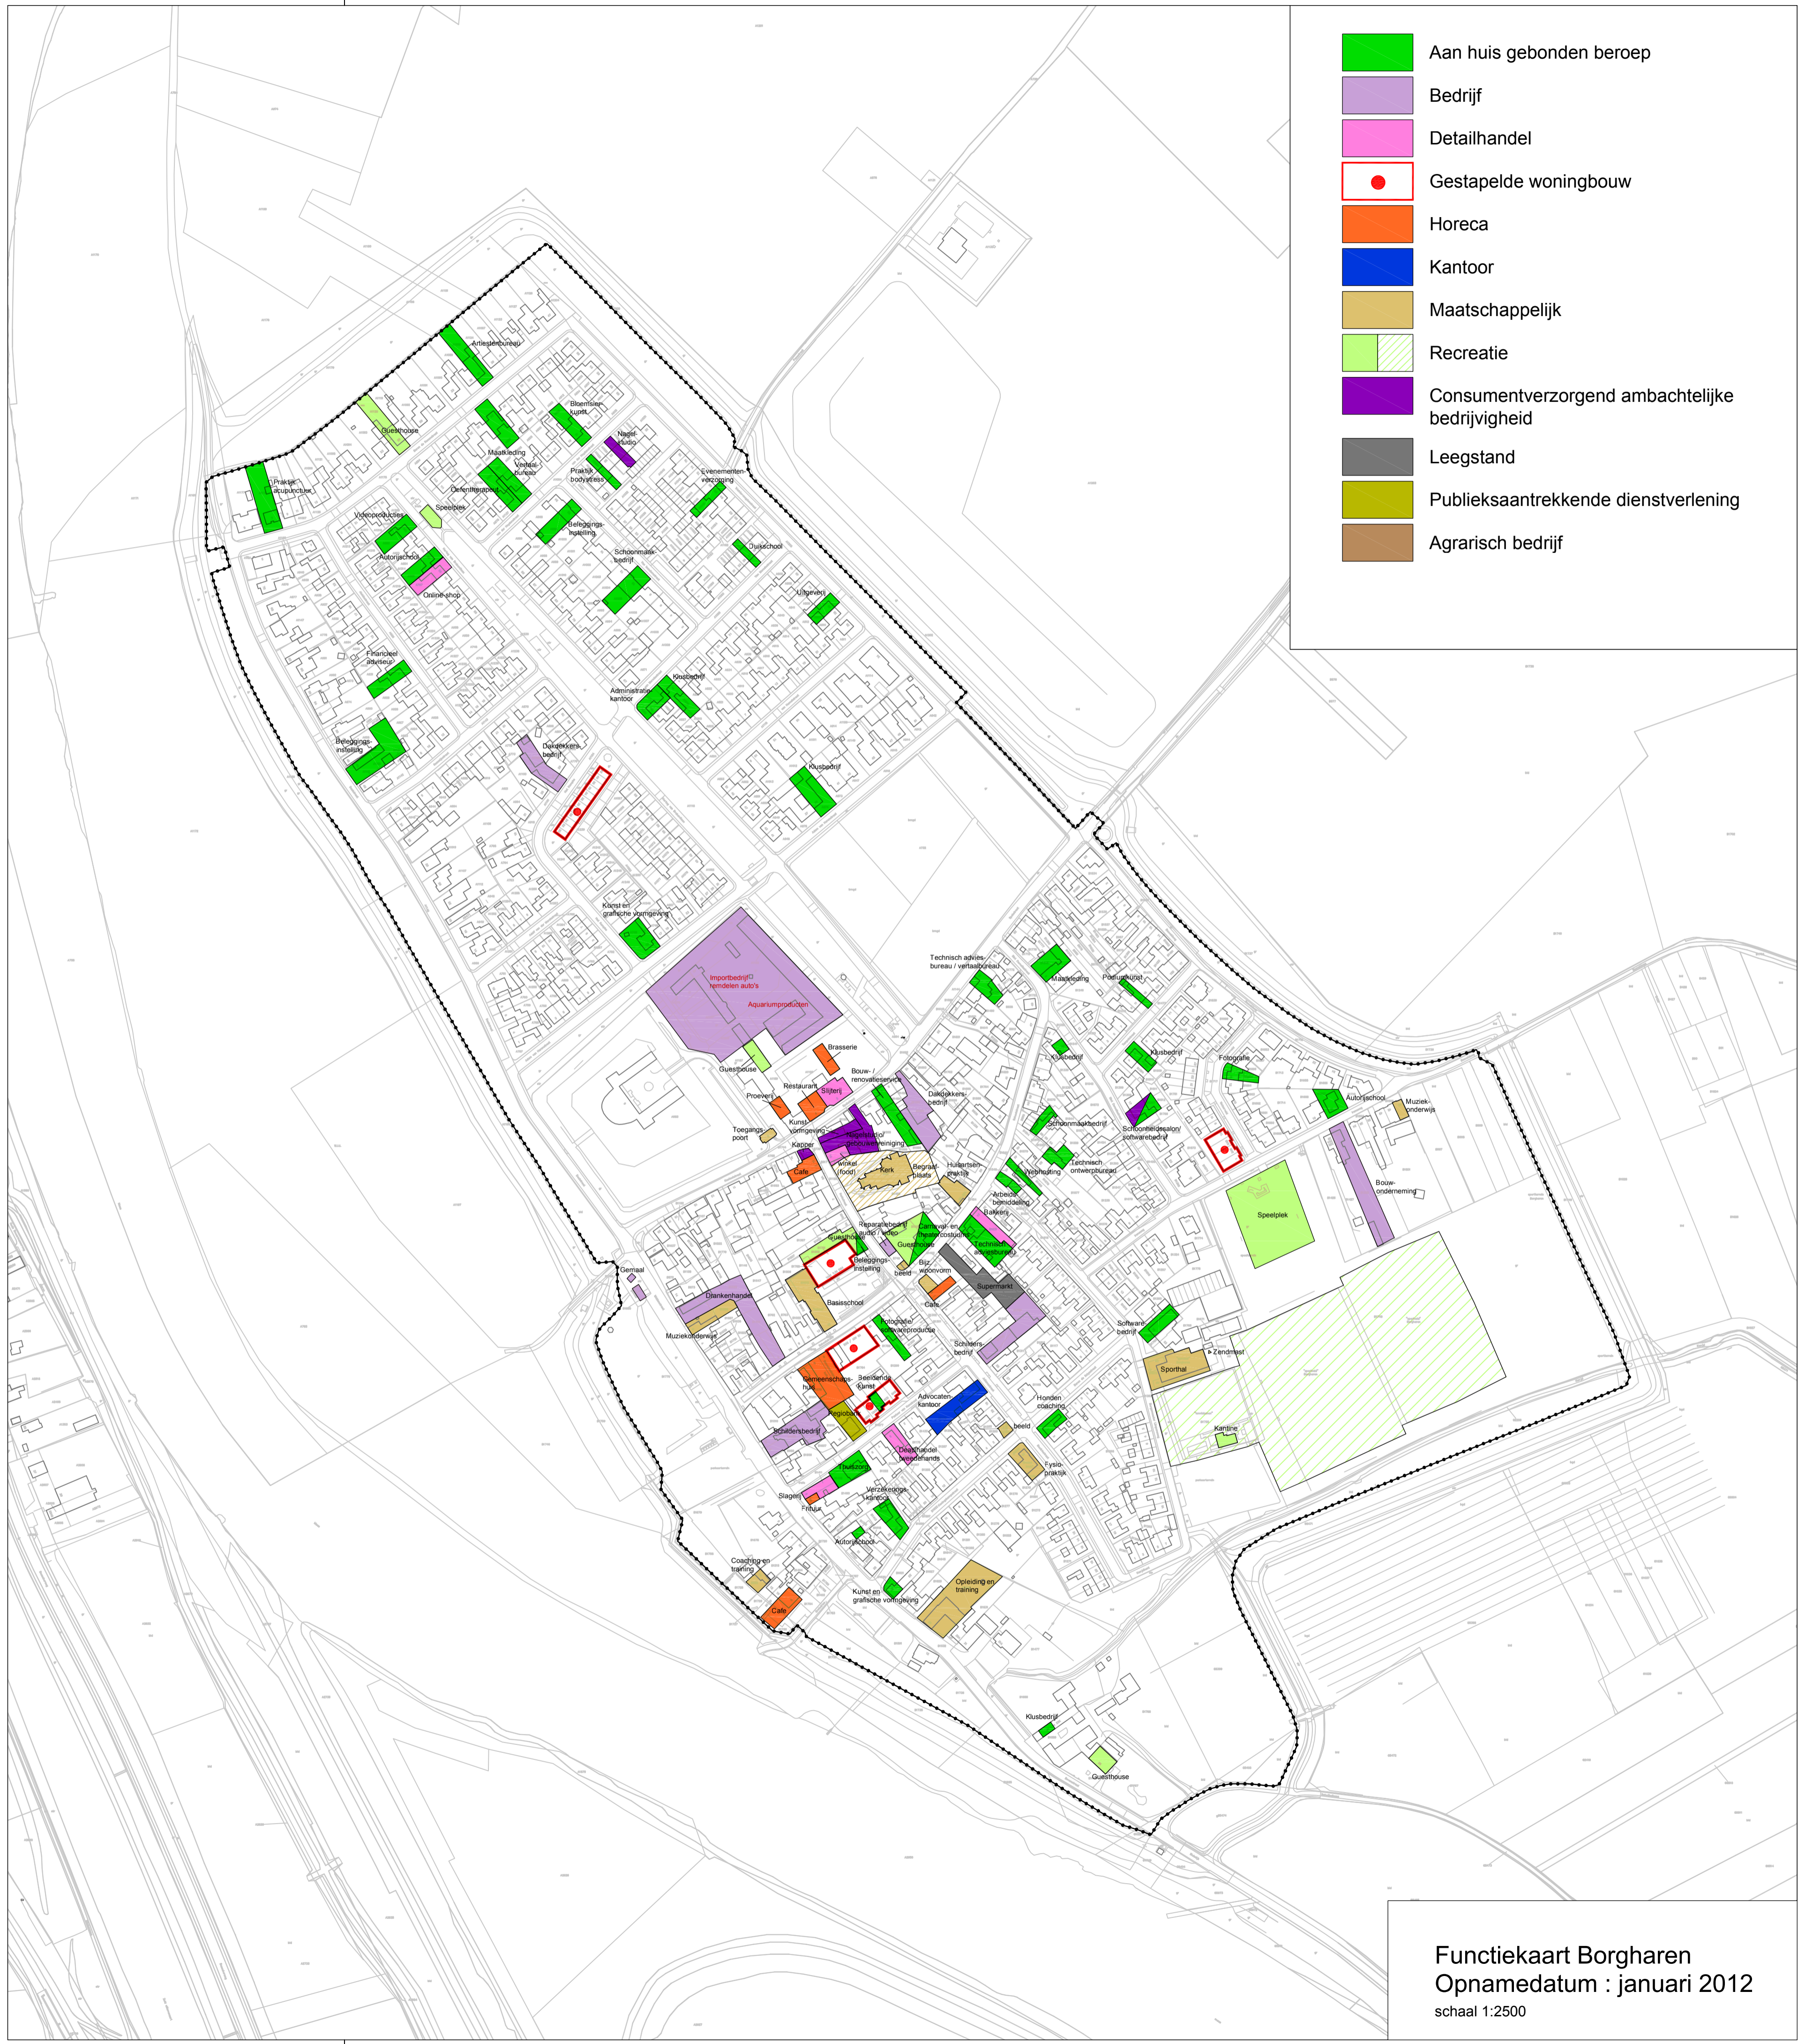

- Aan huis gebonden beroep
- Bedrijf
- Detailhandel
- Gestapelde woningbouw
- Horeca
- Kantoor
- Maatschappelijk
- Recreatie
- Consumentverzorgend ambachtelijke bedrijvigheid
- Leegstand
- Publieksaantrekken dienstverlening
- Agrarisch bedrijf

- Aan huis gebonden beroep
- Bedrijf
- Detailhandel
- Gestapelde woningbouw
- Horeca
- Kantoor
- Maatschappelijk
- Recreatie
- Consumentverzorgend ambachtelijke bedrijvigheid
- Leegstand
- Publieksaantrekkelijke dienstverlening
- Agrarisch bedrijf

Functiekaart Borgharen
 Opnamedatum : januari 2012
 schaal 1:2500