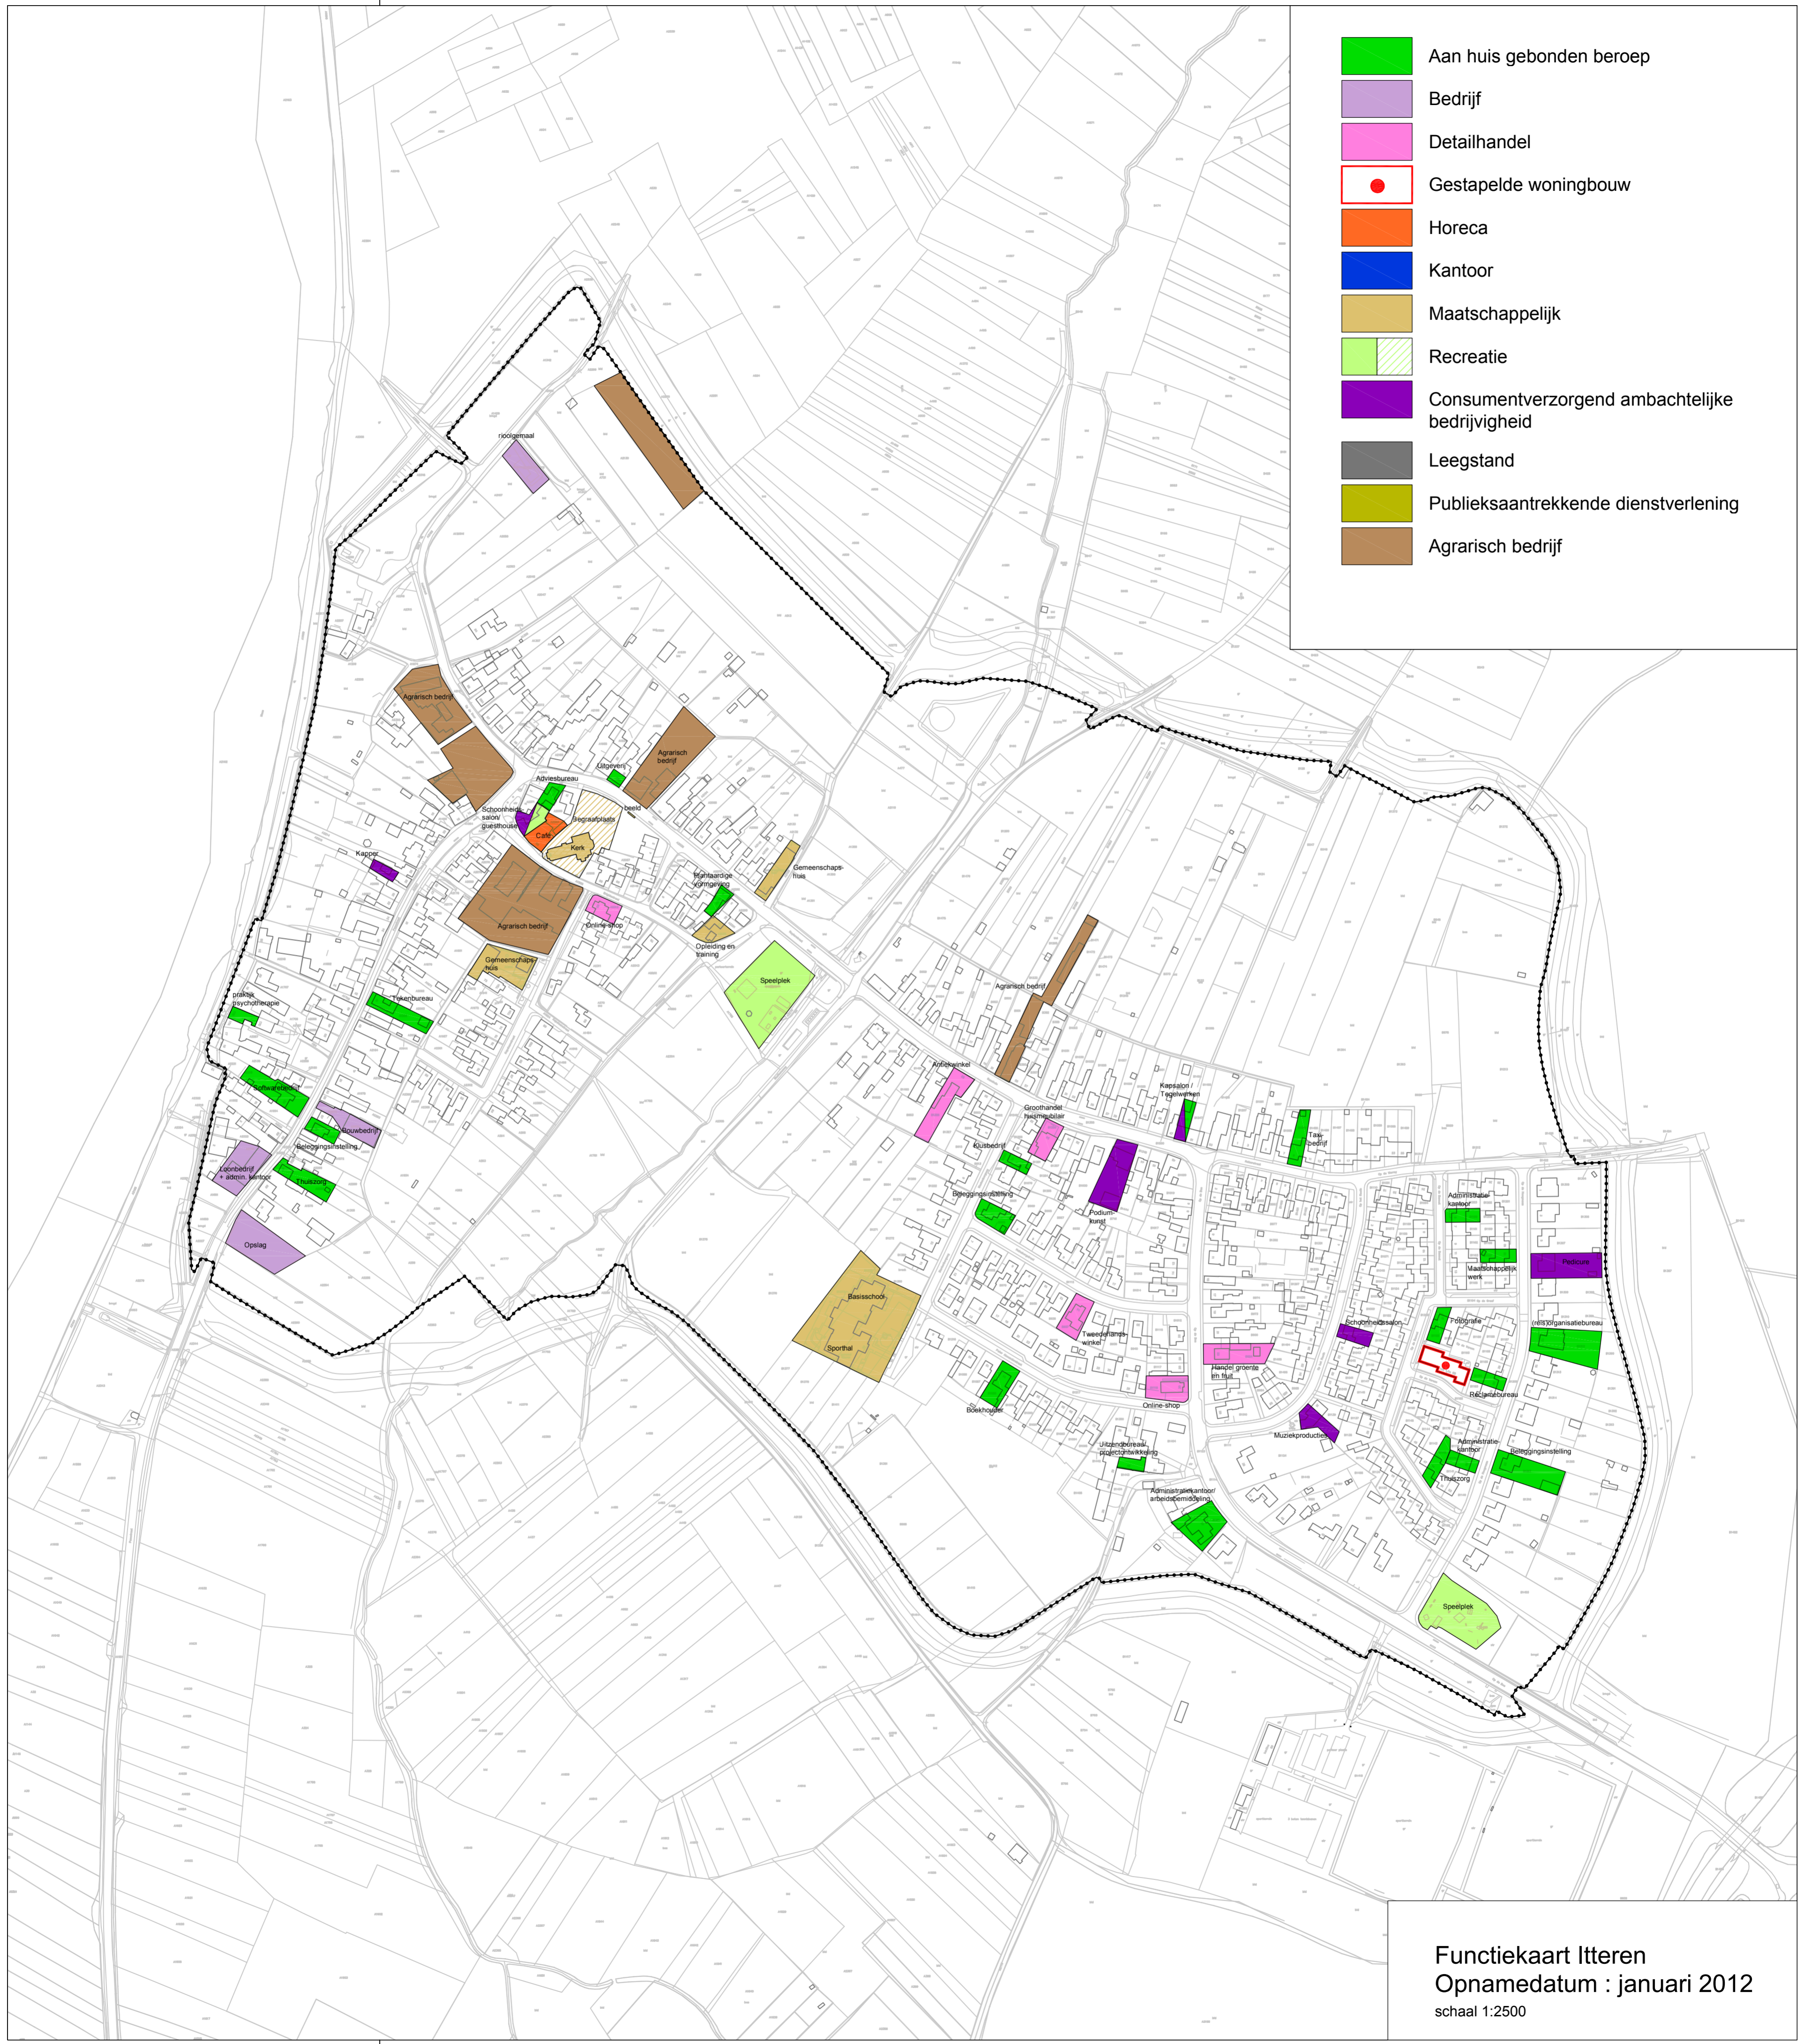

- Aan huis gebonden beroep
- Bedrijf
- Detailhandel
- Gestapelde woningbouw
- Horeca
- Kantoor
- Maatschappelijk
- Recreatie
- Consumentverzorgend ambachtelijke bedrijvigheid
- Leegstand
- Publieksaantrekken dienstverlening
- Agrarisch bedrijf

- Aan huis gebonden beroep
- Bedrijf
- Detailhandel
- Gestapelde woningbouw
- Horeca
- Kantoor
- Maatschappelijk
- Recreatie
- Consumentverzorgend ambachtelijke bedrijvigheid
- Leegstand
- Publieksaantrekkelijke dienstverlening
- Agrarisch bedrijf

Functiekaart Borgharen
 Opnamedatum : januari 2012
 schaal 1:2500