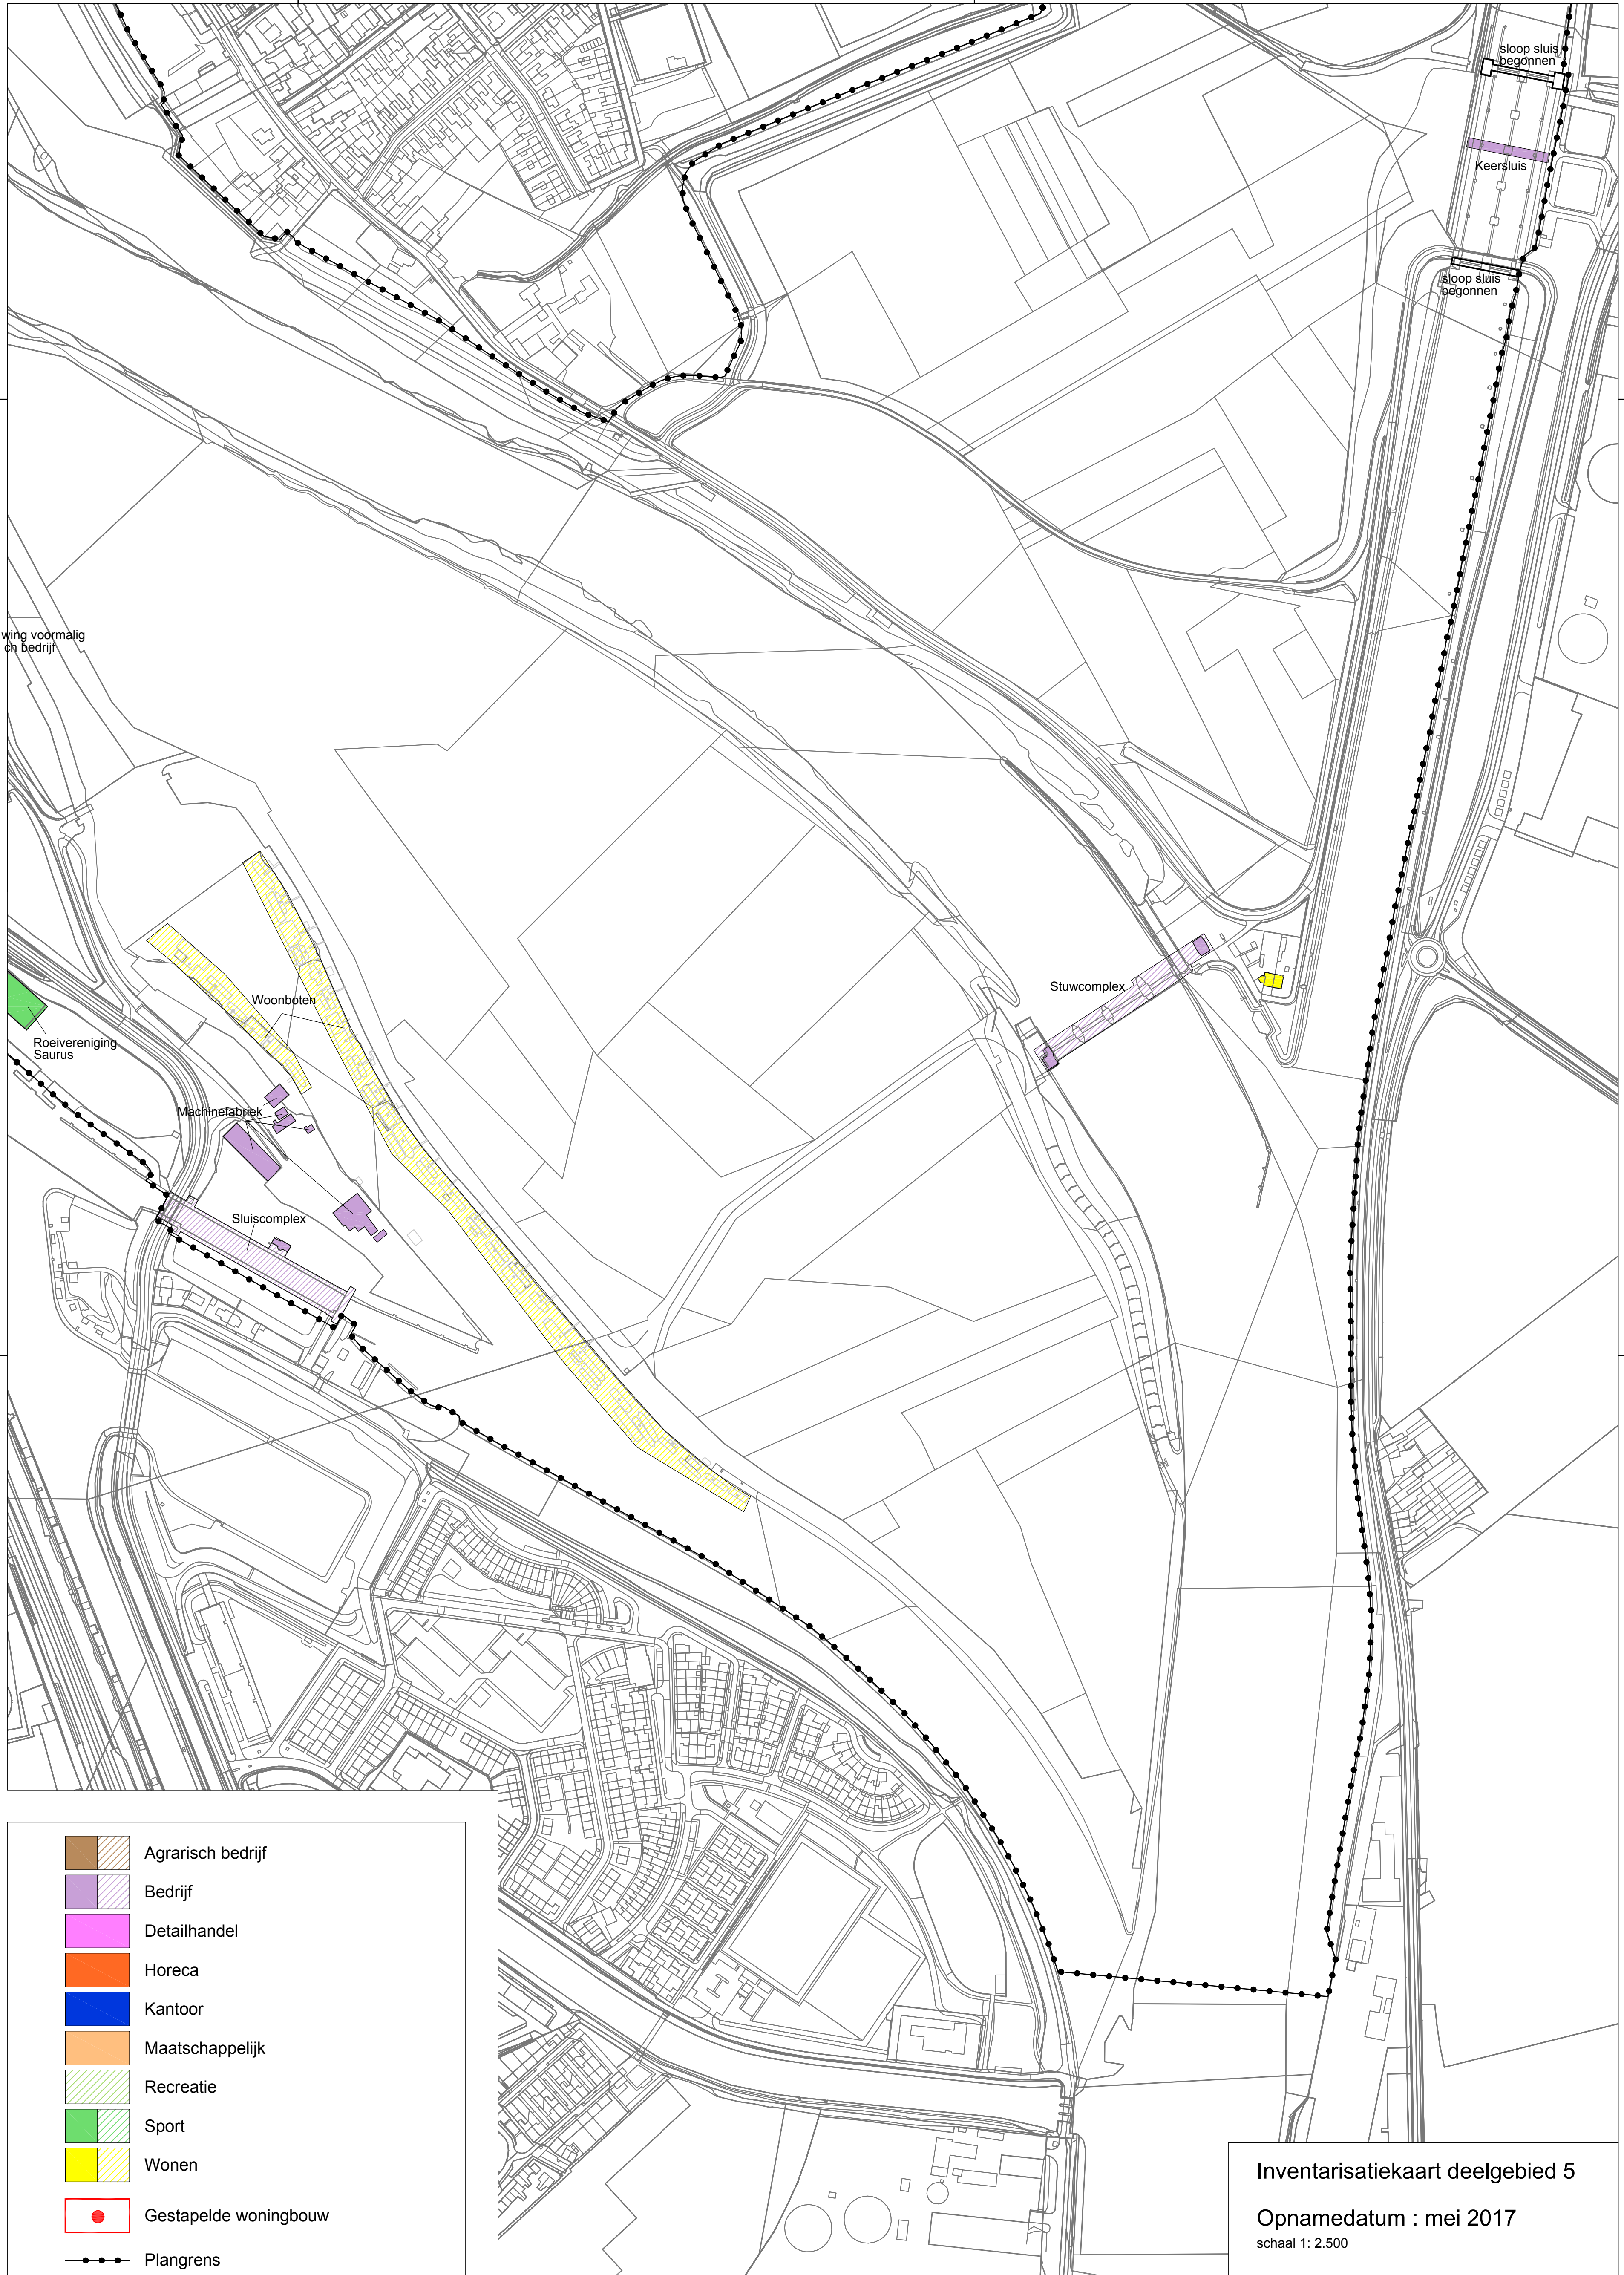

wing voormalig
ch bedrijf

Roeivereniging
Saurus

Woonboten

Machinefabriek

Sluiscomplex

Stuwcomplex

sloop sluis
begonnen

Keersluis

sloop sluis
begonnen

	Agrarisch bedrijf
	Bedrijf
	Detailhandel
	Horeca
	Kantoor
	Maatschappelijk
	Recreatie
	Sport
	Wonen
	Gestapelde woningbouw
	Plangrens

Inventarisatiekaart deelgebied 5
Opnamedatum : mei 2017
schaal 1: 2.500