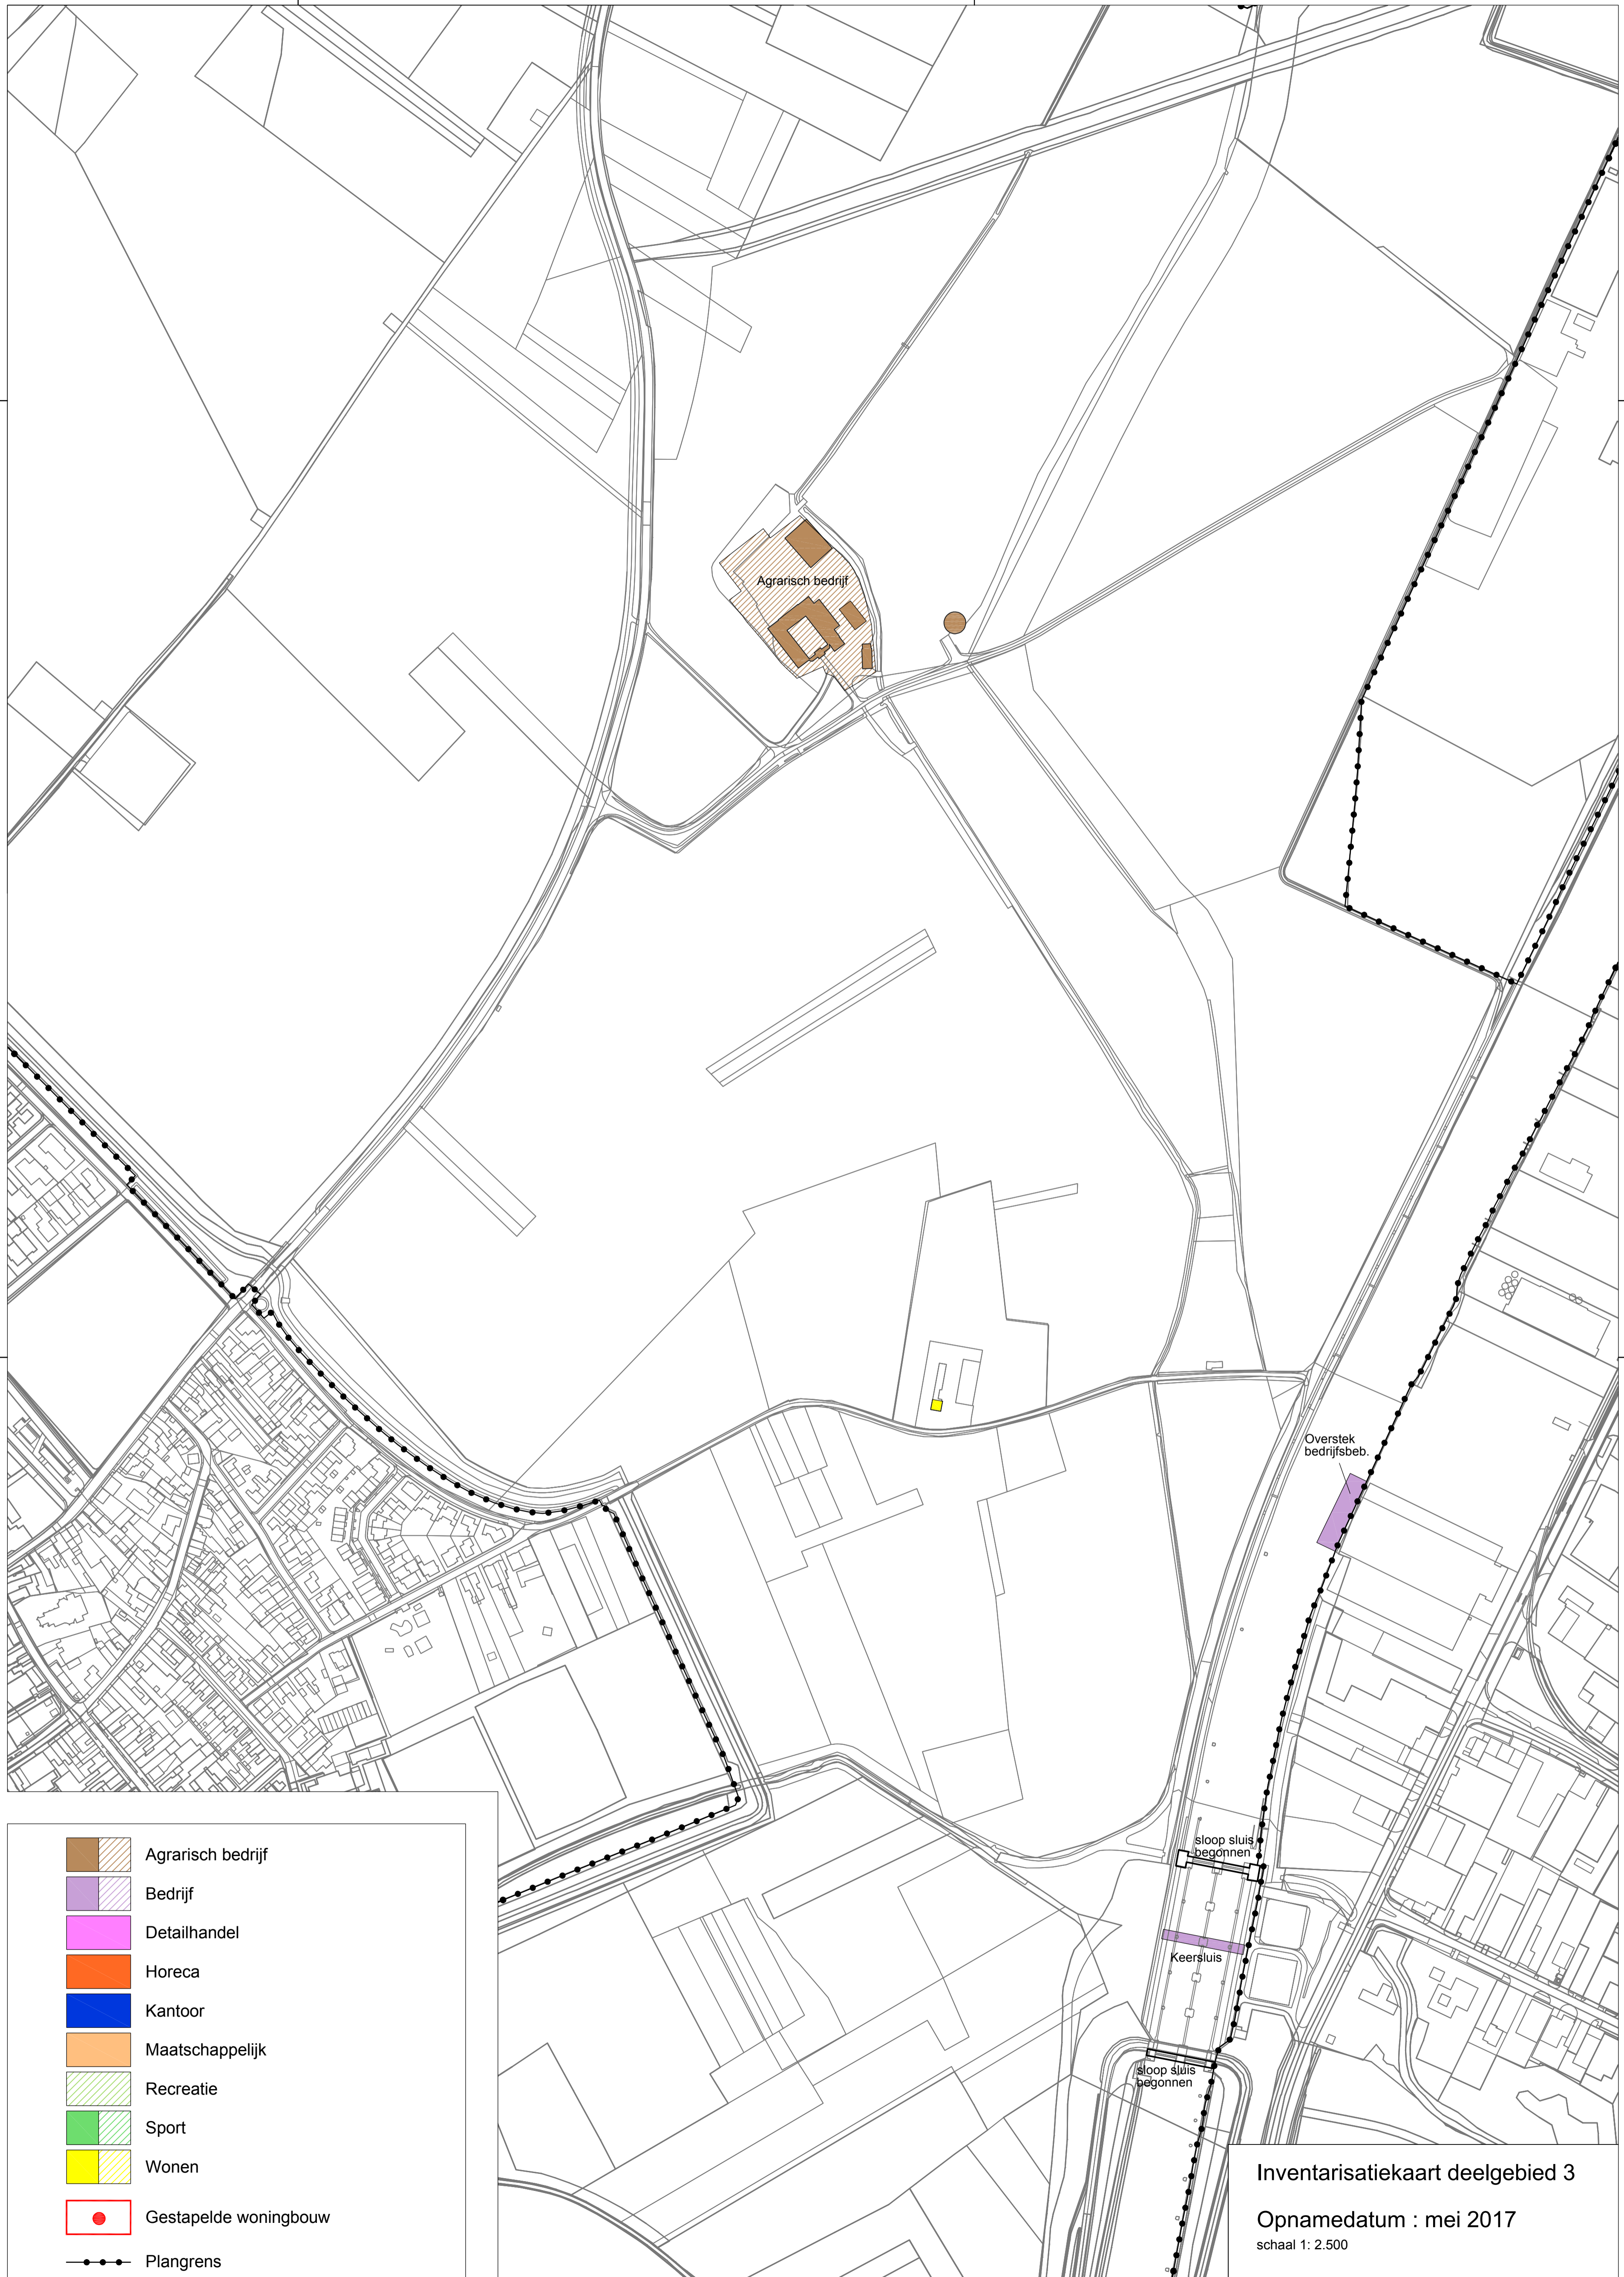

- Agrarisch bedrijf
- Bedrijf
- Detailhandel
- Horeca
- Kantoor
- Maatschappelijk
- Recreatie
- Sport
- Wonen
- Gestapelde woningbouw
- Plangrens

Inventarisatiekaart deelgebied 1
 Opnamedatum : mei 2017
 schaal 1: 2.500

-  Agrarisch bedrijf
-  Bedrijf
-  Detailhandel
-  Horeca
-  Kantoor
-  Maatschappelijk
-  Recreatie
-  Sport
-  Wonen
-  Gestapelde woningbouw
-  Plangrens

Inventarisatiekaart deelgebied 2
Opnamedatum : mei 2017
schaal 1: 2.500