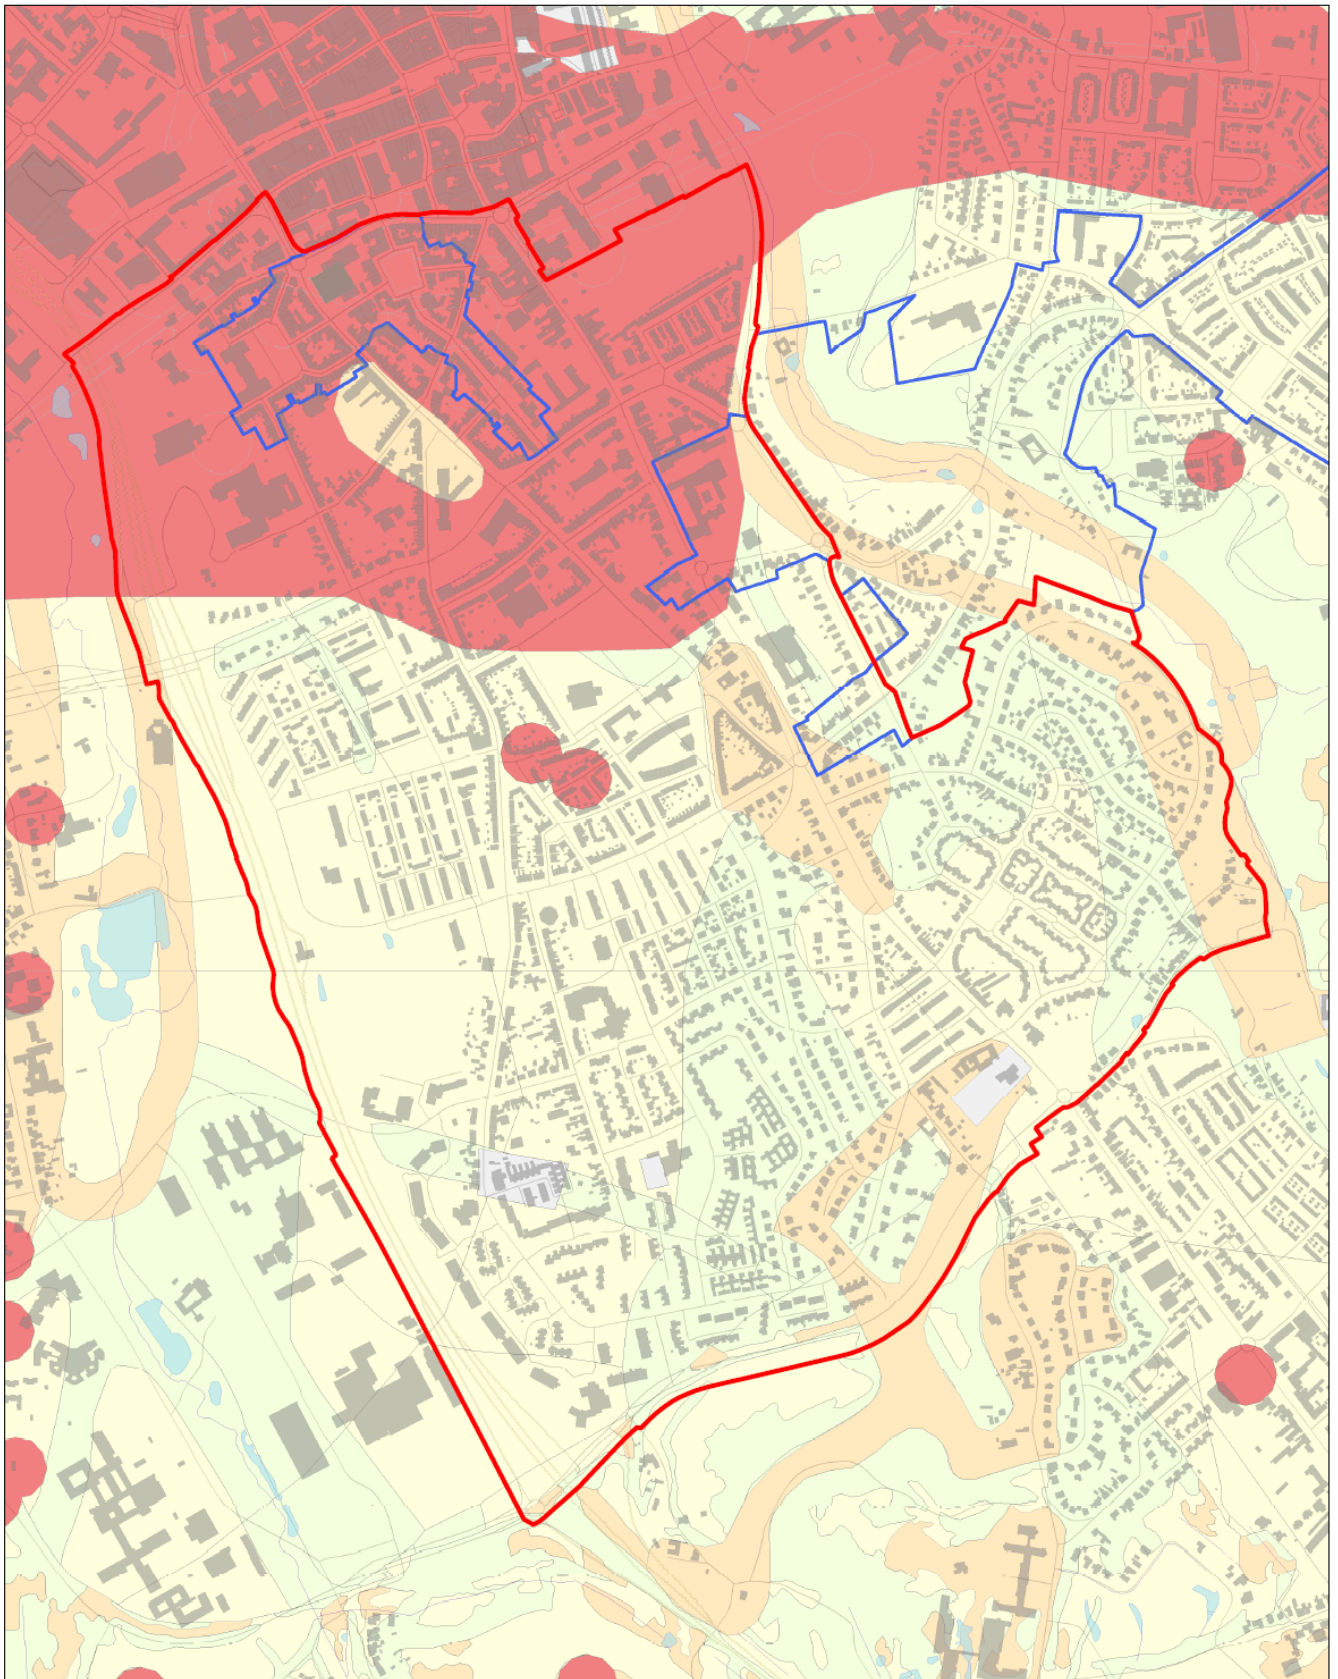

Bijlage

kaart dubbelbestemmingen Waarde-Archeologie en Stads- en dorpgezichten

Legend

- | | |
|--|--|
|  Plangrens |  Waarde - Archeologie 4 (middelhoge waarde) |
|  Stads- en Dorpsgezichten |  Waarde - Archeologie 3 (hoge waarde) |
|  Waarde - Archeologie 6 (Geen verwachtingswaarde) |  Waarde - Archeologie 2 (zeer hoge waarde) |
|  Waarde - Archeologie 5 (lage waarde) |  Waarde - Archeologie 1 (monument) |