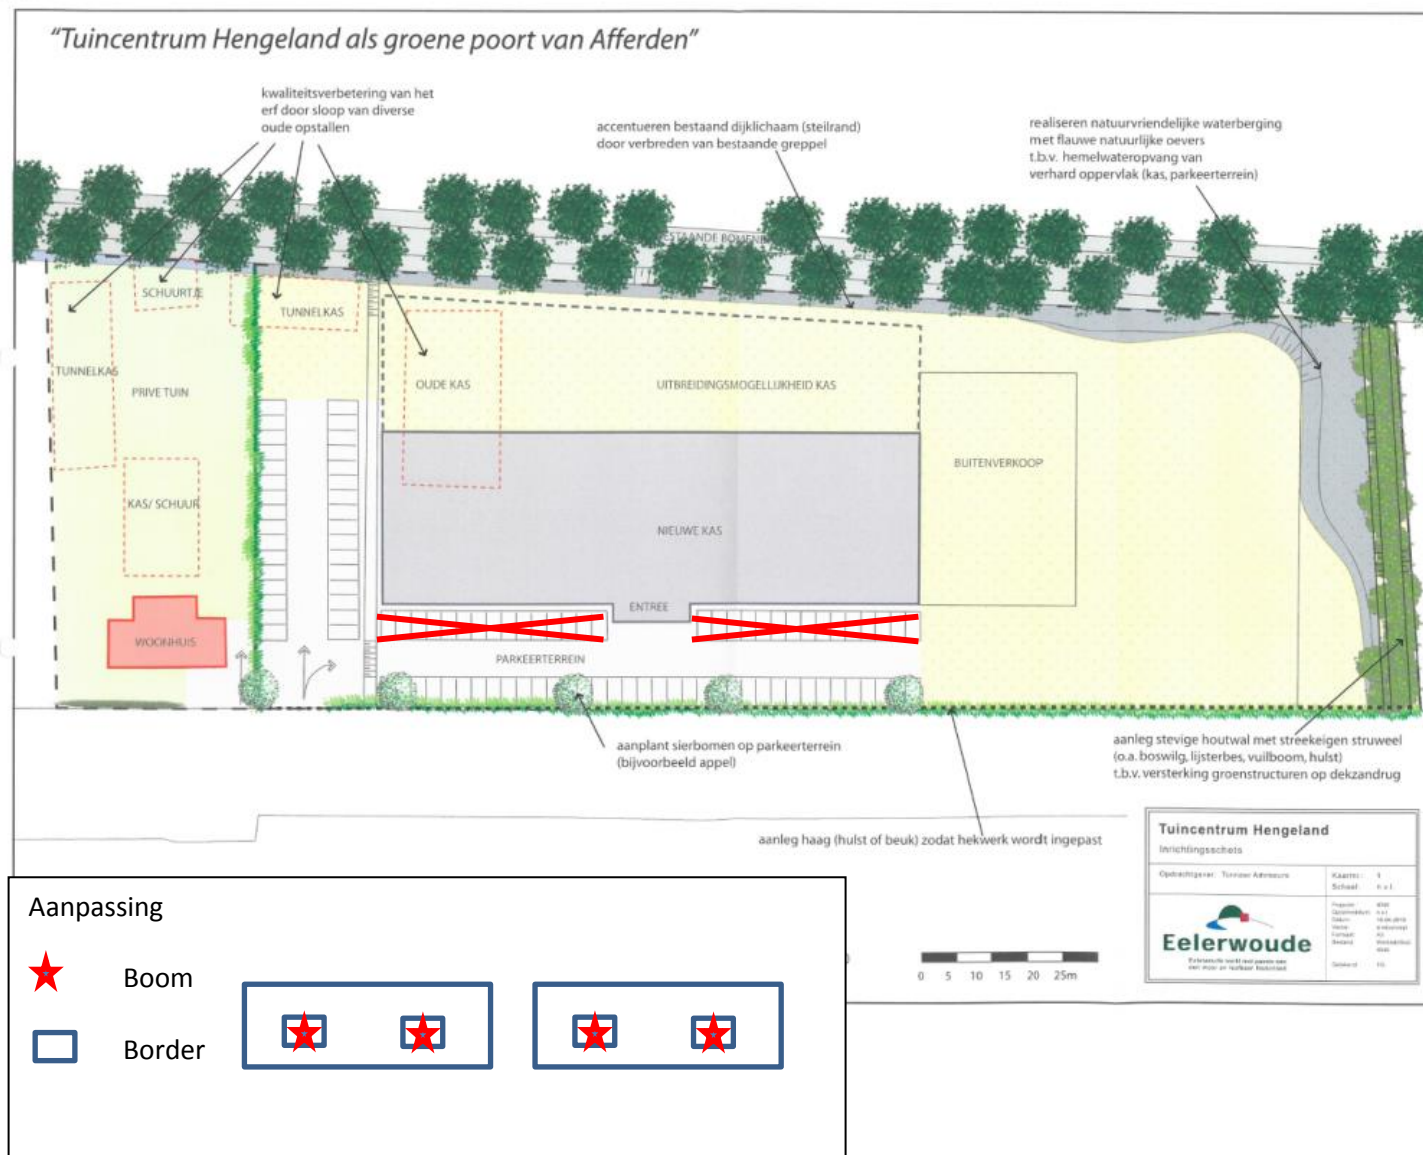

## Inpassingsplan Hengeland 3 – Tuincentrum Verheijen (d.d. 5 december 2017)

Het is gebleken dat de plannen ten opzichte van de vergunde situatie wat zijn gewijzigd en dat de landschappelijke inpassing niet op de overeengekomen wijze wordt gerealiseerd.

Op de afbeelding hiernaast, de overeengekomen inpassing. Deze is aangevuld met de wijzigingen.

### Aanpassing

De parkeerplaatsen bij de kas zijn geschrapt. Hiervoor in de plaats zijn twee borders gekomen met 4 bomen, gras en seizoensbeplanting. Deze zijn hiernaast – schetsmatig weergegeven.

Bomen: *Carpinus betulus*  
Beeckman (een haagbeuk / zuilbeuk)