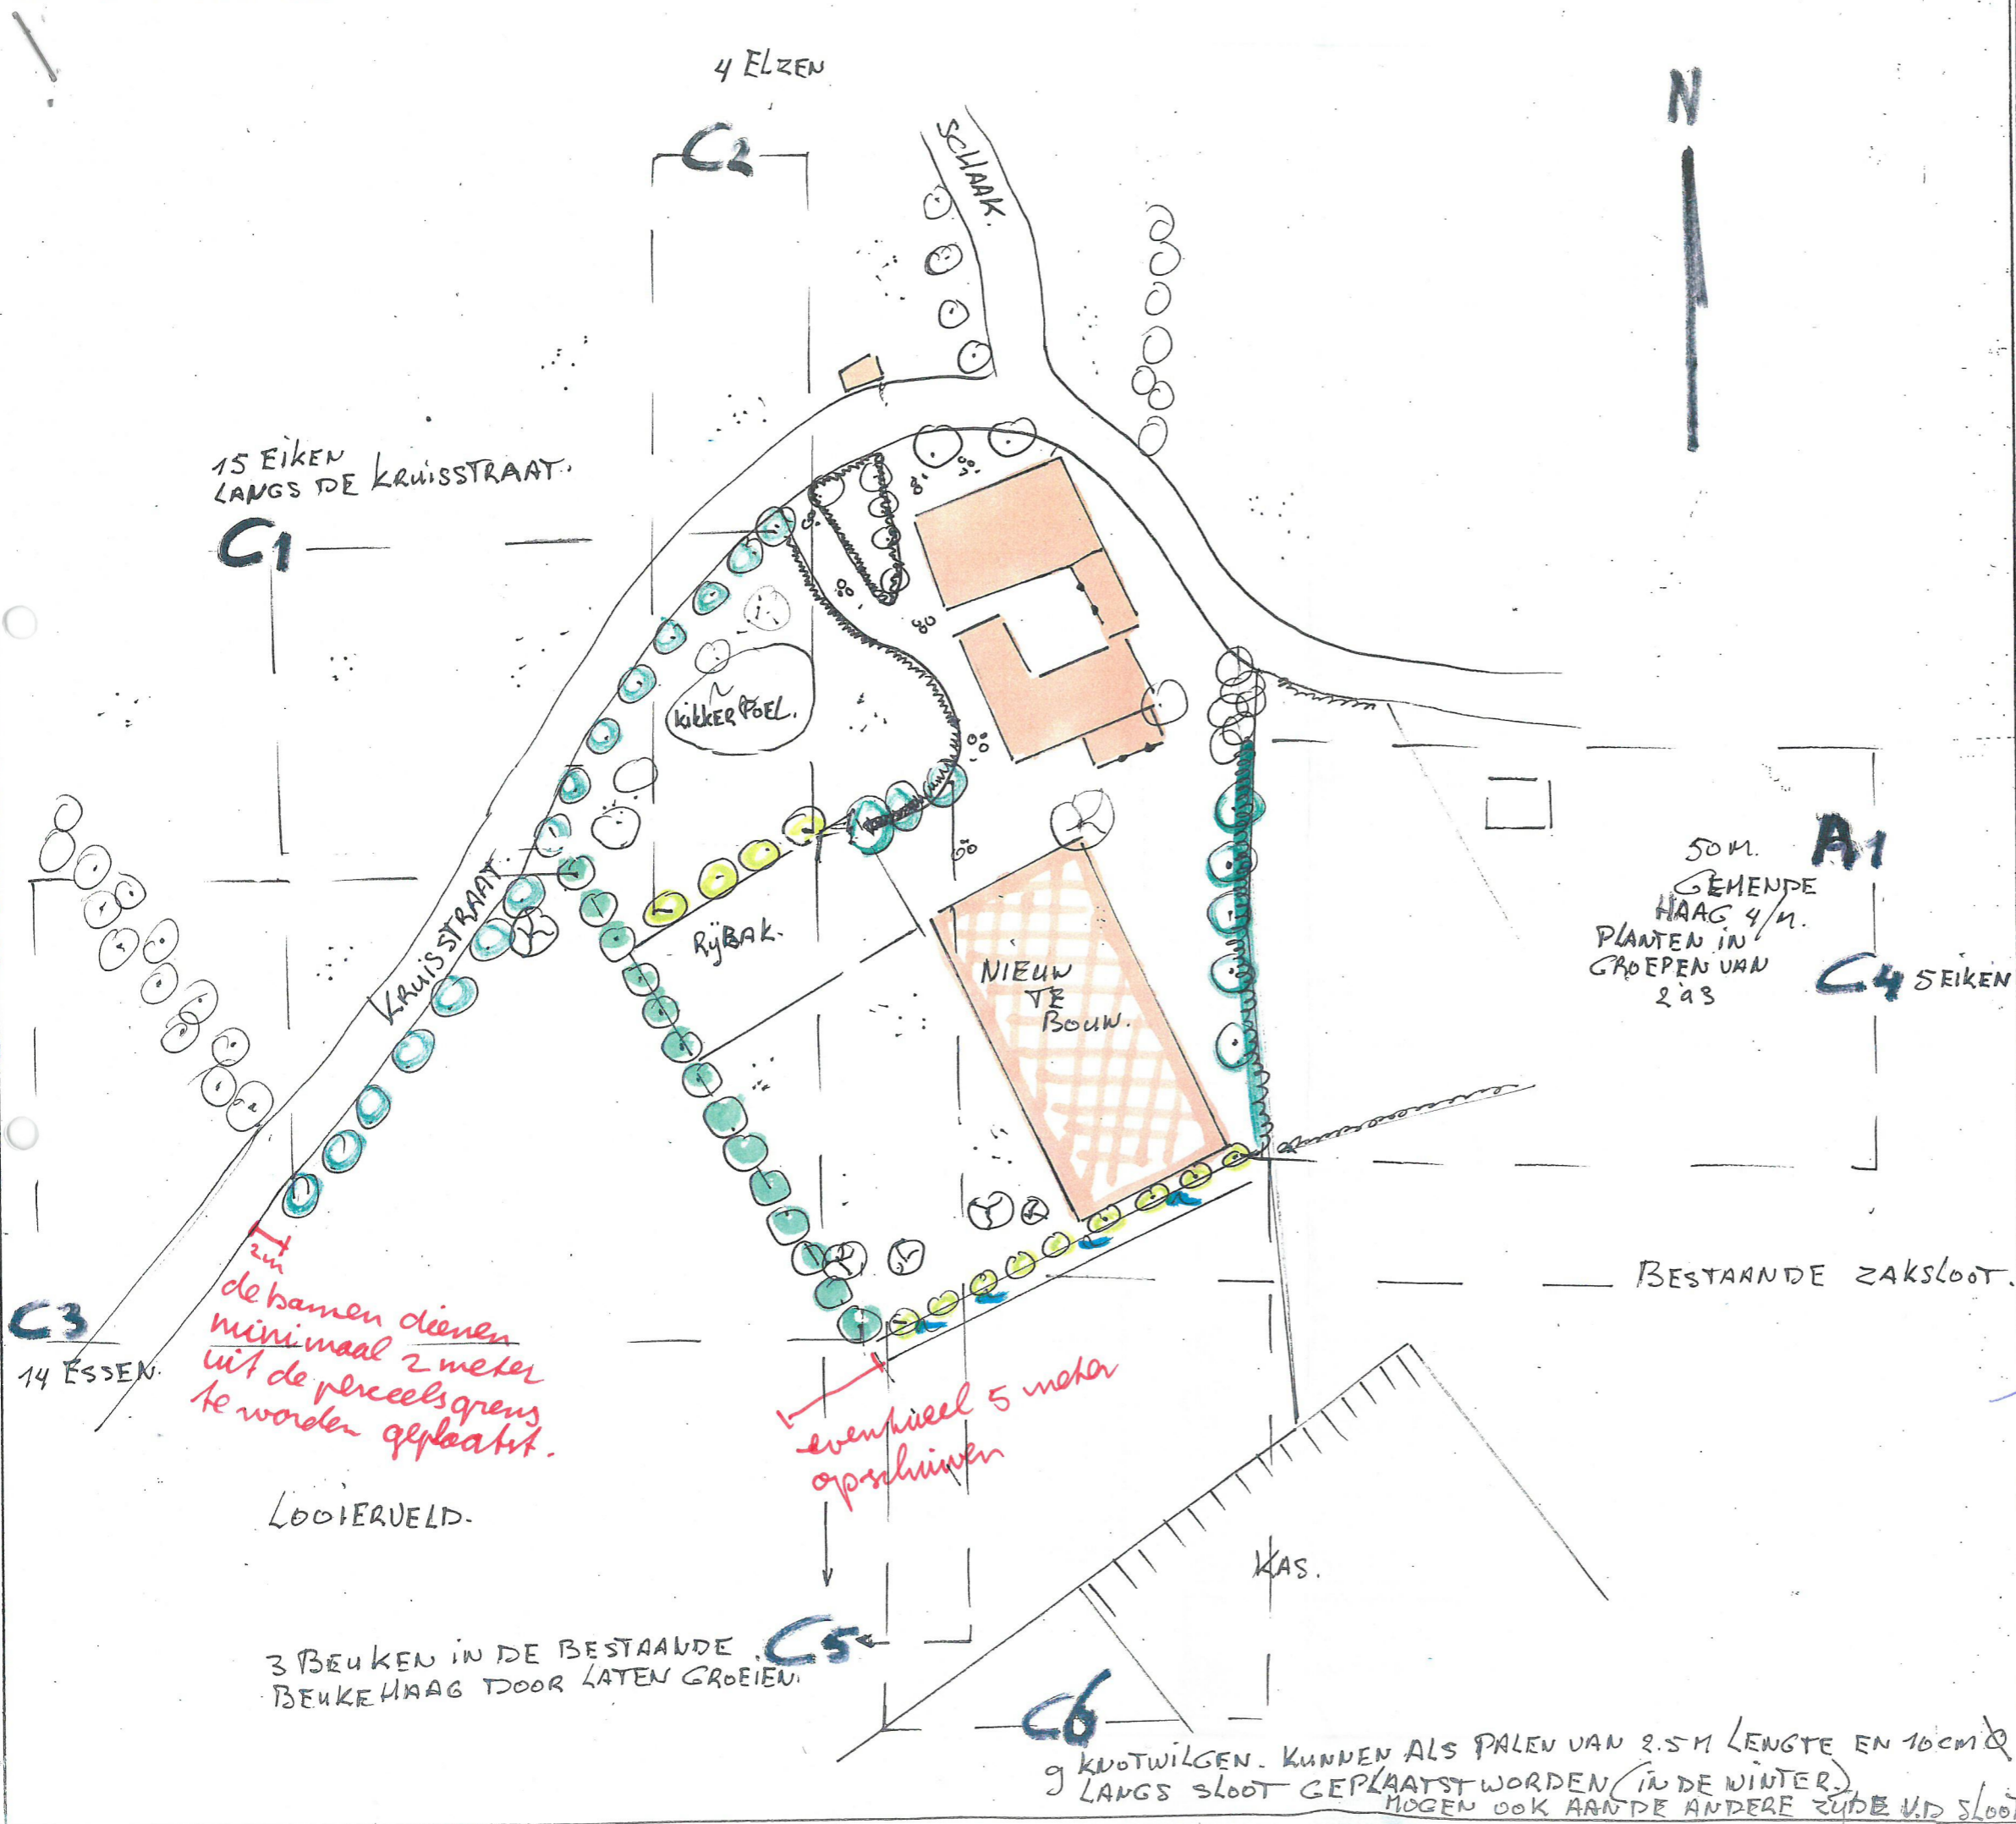

DATUM Juni-2008.

SCHAAL 1:1000

GOEDKEURING EIGENAAR

50m. GEMEENTE HAAG 4/11. PLANTEN IN GROEPEN VAN 2x3

A1

C4 SEIKEN

BESTAANDE ZAKSLOOT.

C3

14 ESSEN.

de bomen dienen minimaal 2 meter uit de perceelsgrens te worden geplaatst.

LOOTERVELD.

3 BEUKEN IN DE BESTAANDE BEUKEHAAG DOOR LATEN GROEIEN.

C5

C6

9 KNOTWILGEN. KUNNEN ALS PALEN VAN 2.5M LENGTE EN 10CM Ø LANGS SLOOT GEPLAATST WORDEN (IN DE WINTER) MOGEN OOK AAN DE ANDERE ZIJDE V.D SLOOT.