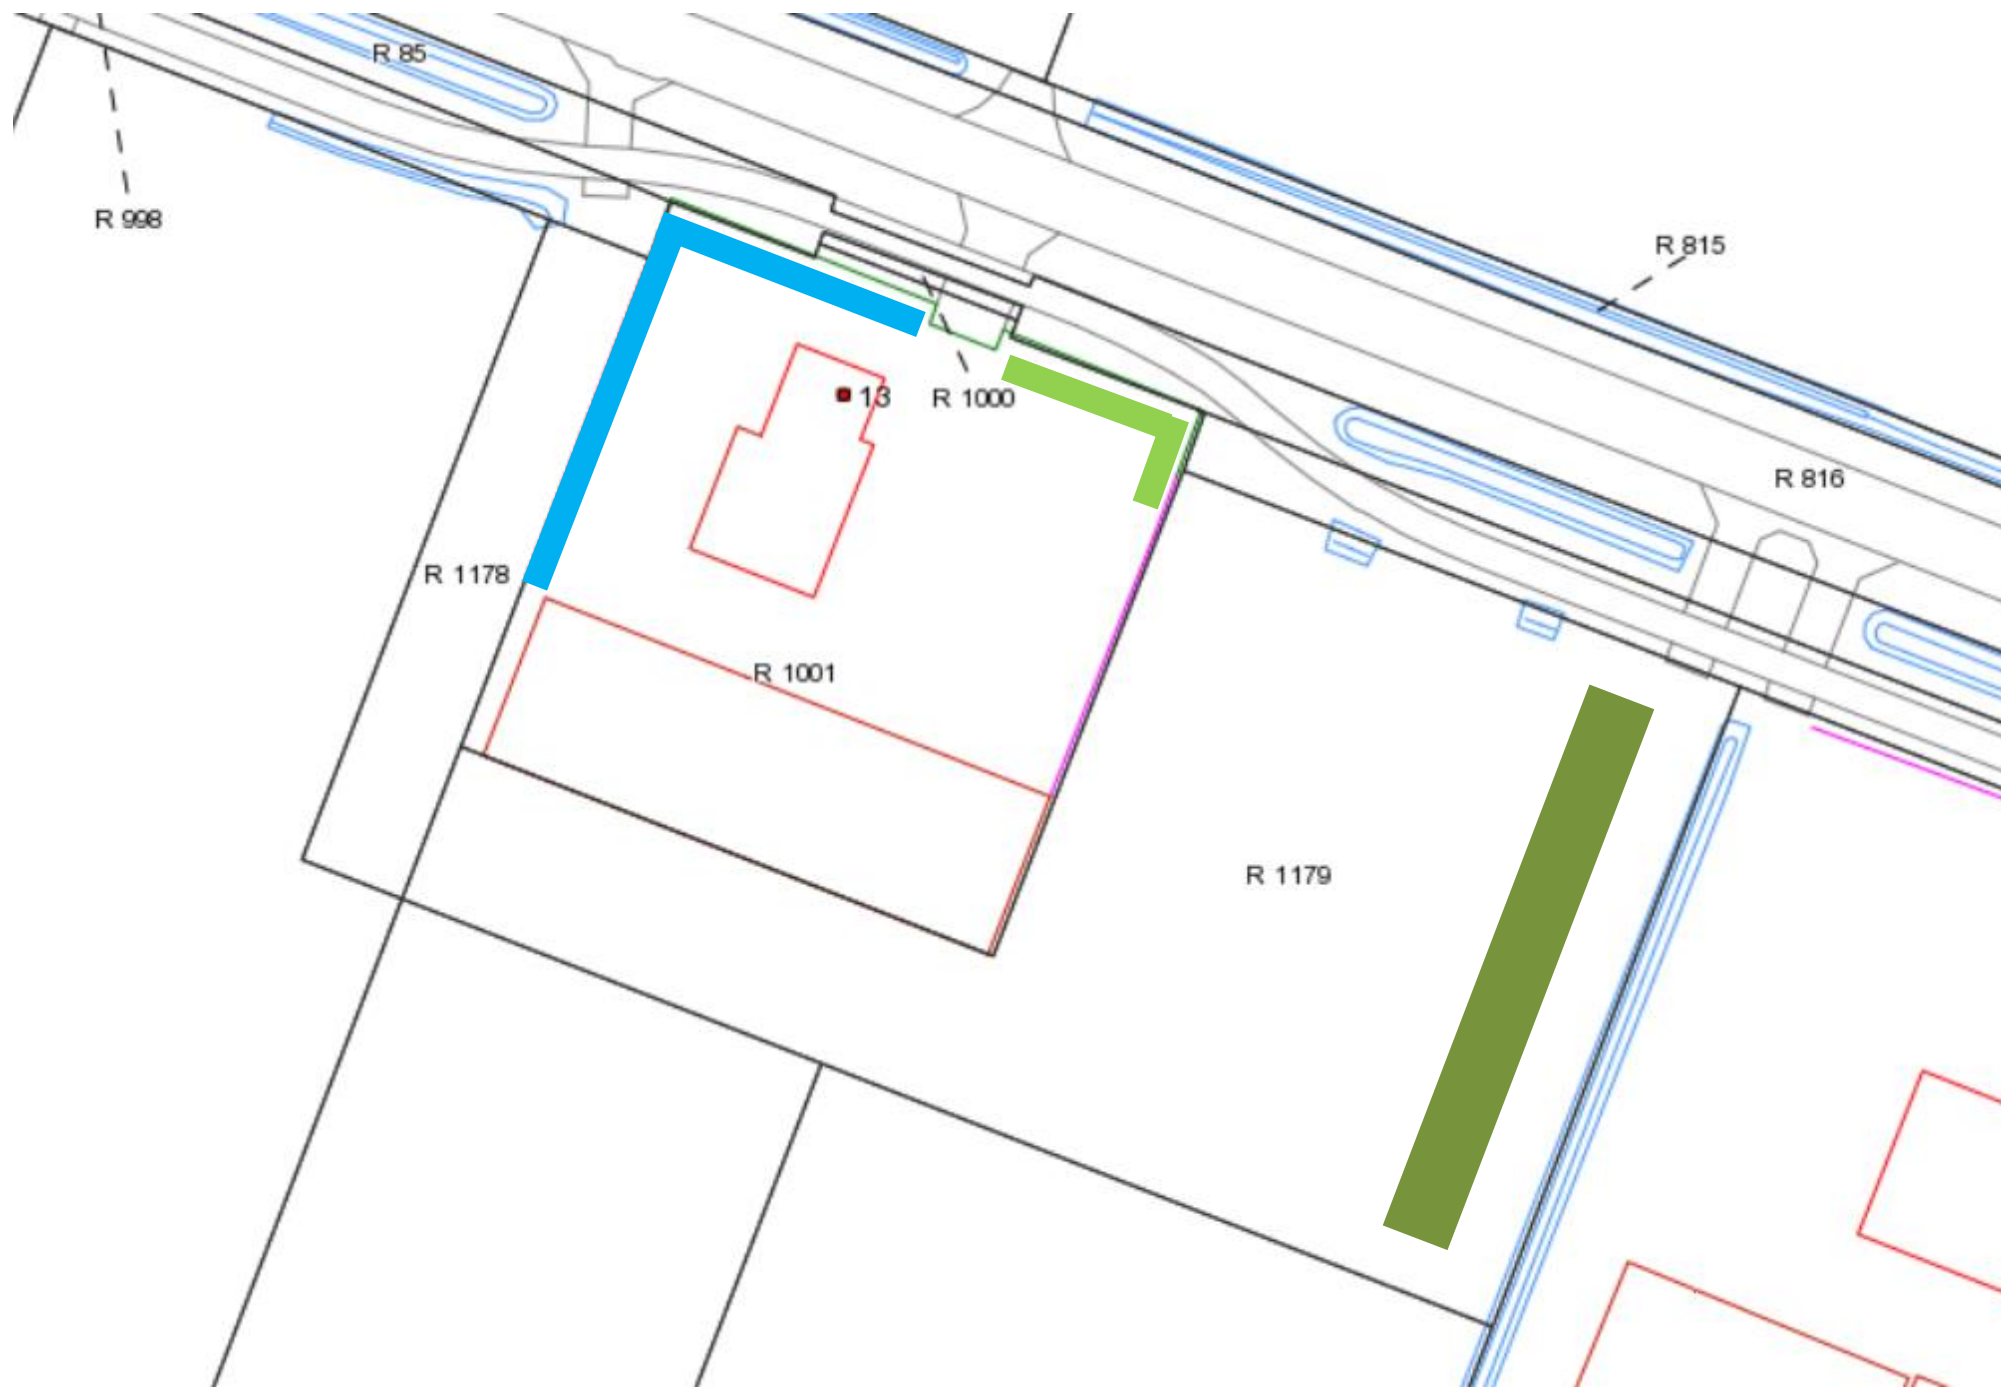

Bepantingsplan Beltweg 13 d.d. 30 maart 2015

Legenda

-  Bestaande beukenhaag
-  Nieuw aan te planten beukenhaag
-  Nieuw aan te planten bosplantsoen

Soorten bosplantsoen

Bomen

- 3 ruwe berken (*Betula pendula*)
- 4 lindenbomen (*Tilia*)

Onder begroeiing

- Witte kornoelje (*Cornus alba* 'Sibirica')
- Beuk (*Fagus sylvatica*)
- Eenstijlige meidoorn (*Crataegus monogyna*)
- Heester ganzerik (*Potentilla fruticosa*)
- Rode ribes (*Ribes sanguineum* King Edward VII)
- Sering (*Syringa vulgaris*)
- Gelderse roos (*Viburnum opulus*)