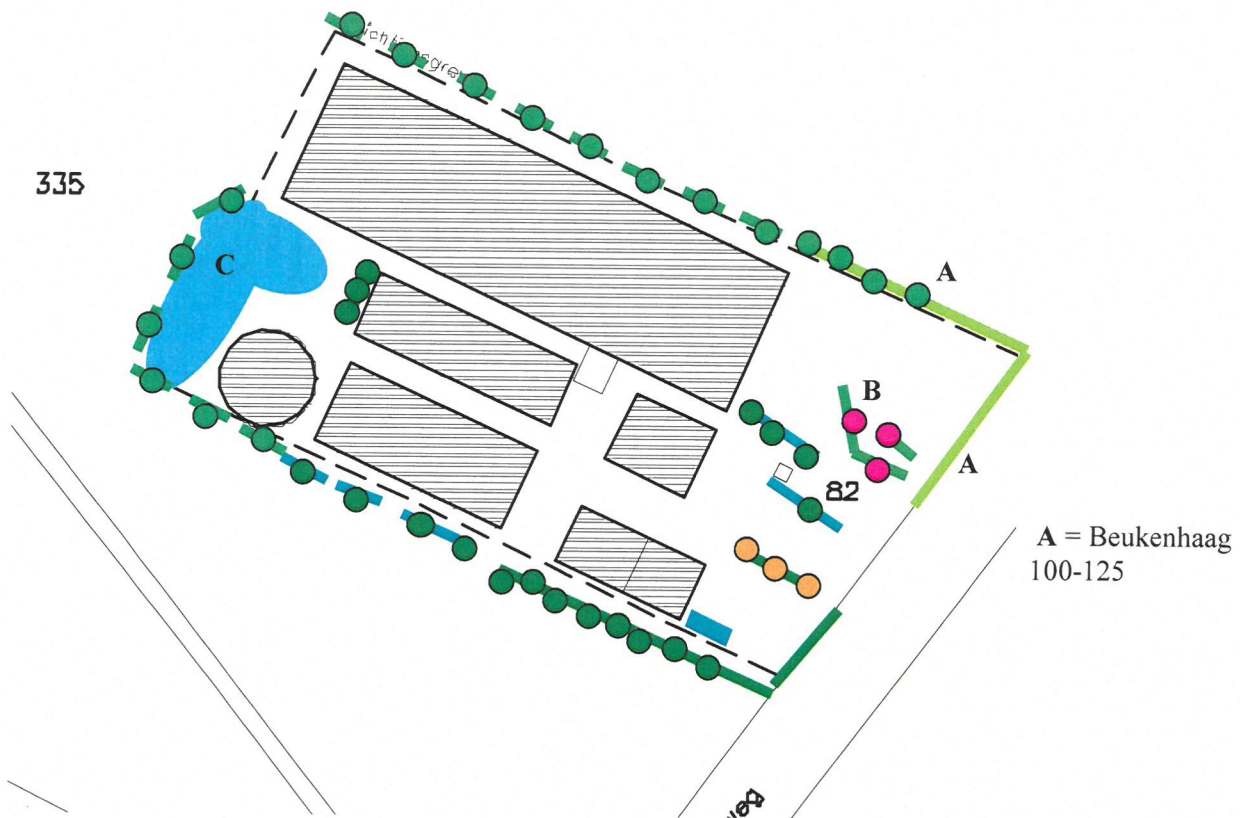

Beplantungsplan schematisch.

Bepantingsplan Details.

-  = Bestaande beukenhaag
-  = Bestaande ligusterblokken
-  = Nieuw te planten Beukenhaag
-  = Nieuw te planten ligusterblokken
-  = Bestaande bomen divers
-  = Nieuw te planten bomen divers
-  = Bestaand groepje van 2 kastanjes en 1 Esdoorn
-  = Nieuw te planten groepje van 2 kastanjes en 1 Esdoorn
-  = Aan te leggen WADI inhoud 240 m³