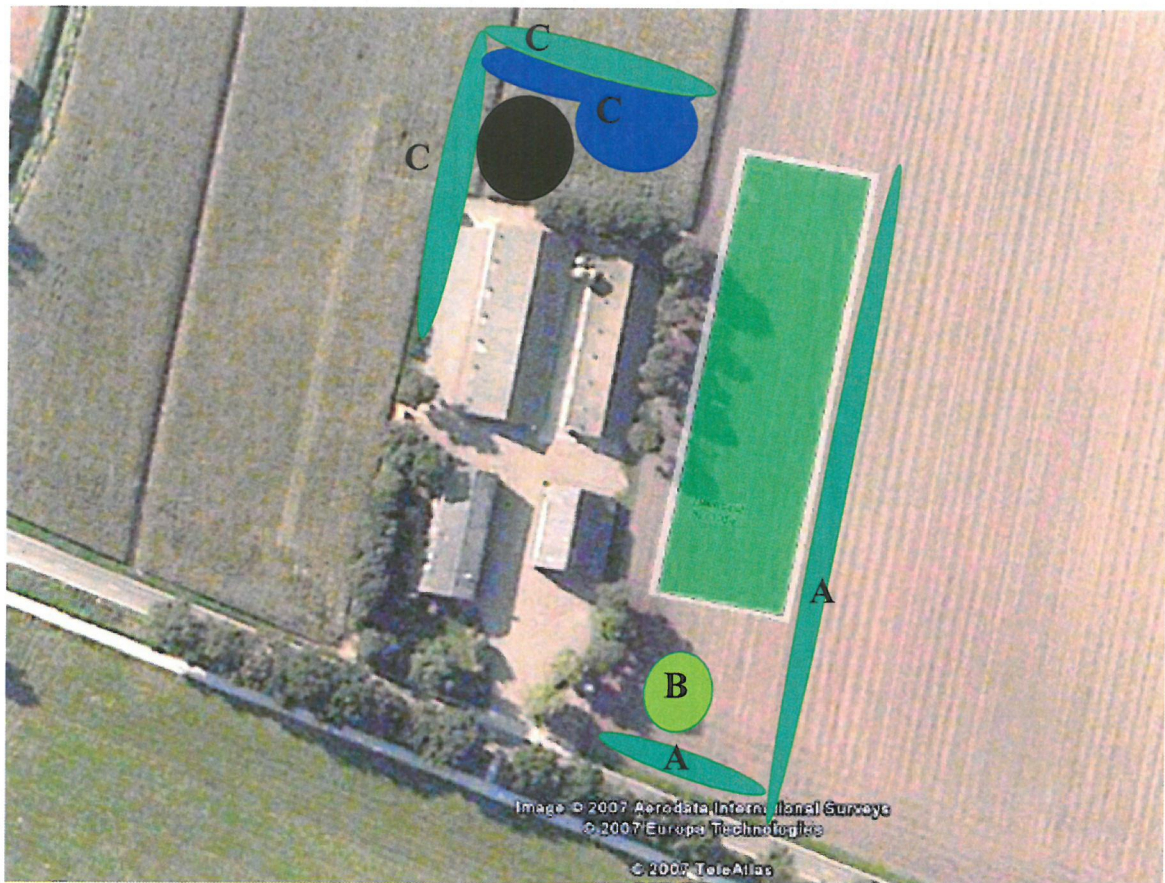

Beplantungsplan schematisch.

Bepantingsplan Details.

-  = Bestaande beukenhaag
-  = Bestaande ligusterblokken
-  = Nieuw te planten Beukenhaag
-  = Nieuw te planten ligusterblokken
-  = Bestaande bomen divers
-  = Nieuw te planten bomen divers
-  = Bestaand groepje van 2 kastanjes en 1 Esdoorn
-  = Nieuw te planten groepje van 2 kastanjes en 1 Esdoorn
-  = Aan te leggen WADI inhoud 240 m³