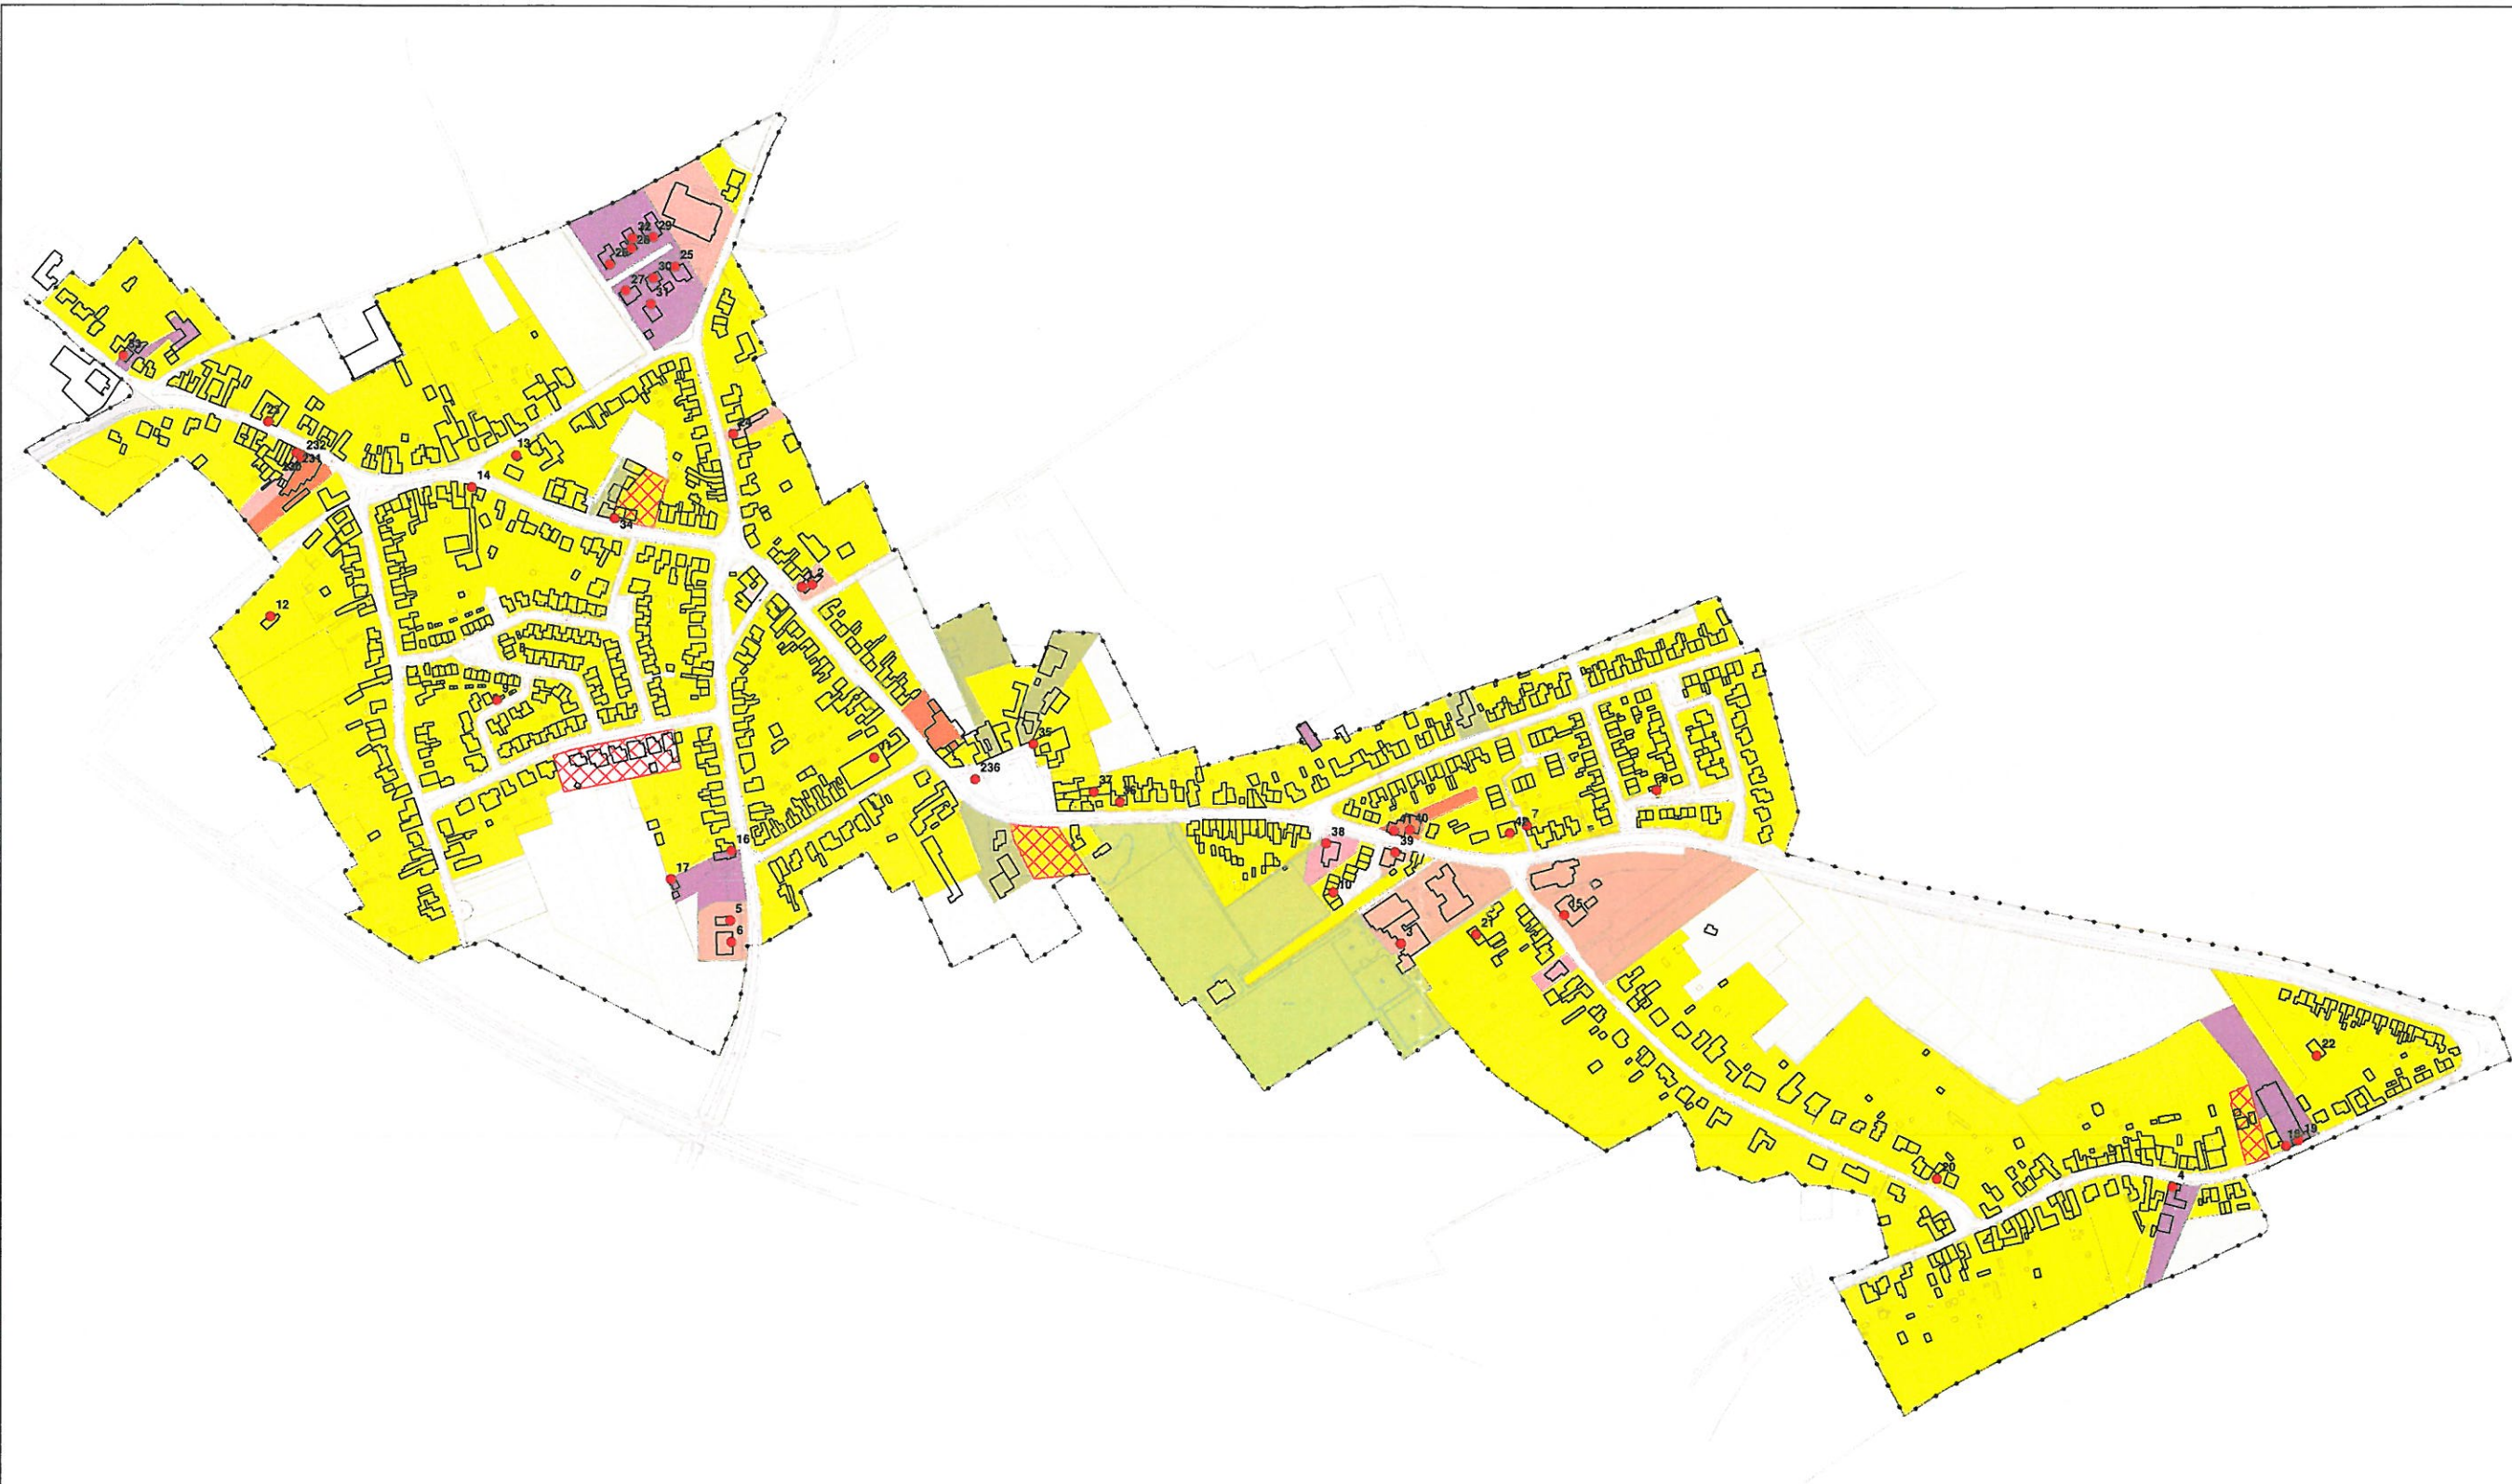

1. **Legenda**
2. Discrepancies Analyse Vigerend Beleid vs BAG
   - --- Plangrens vigerend beleid
   - Vigerend beleid (hoofdgroep)
   - agrarisch
   - agrarisch bedrijf
   - bedrijf
   - bos
   - centrum
   - detailhandel
   - dienstverlening
   - groen
   - horeca
   - maatschappelijk
   - recreatie
   - verkeer
   - water
   - wijzigingsbevoegdheid
   - wonen
3. Ondergronden

GBKN en kadastrale ondergrond

GIS-Analyse ter behoeve van inventarisatie Bestemmingsplan Woonkernen gemeente Onderbanken

Discrepancies Vigerend beleid vs BAG

datum: 31 januari 2012
formaat: A1 (594 x 841mm)
schaal: 1:3.000
blad: 3 van 4

0 20 40 80 120 160 Meters

TONNAER

ADVISEURS IN OMGEVINGSRECHT

VERMIDDELS 14 56 16 EN 17000000
TELEFONUM 040 127 13 35 TELEFAX 040 127 03 90
AMSTERDAM TOL 1090 DE HAARLEMER AVENUE
TELEFOON 020 48 40 1000 FAX 020 48 40 1001
WWW.TONNAER.NL INFO@TONNAER.NL