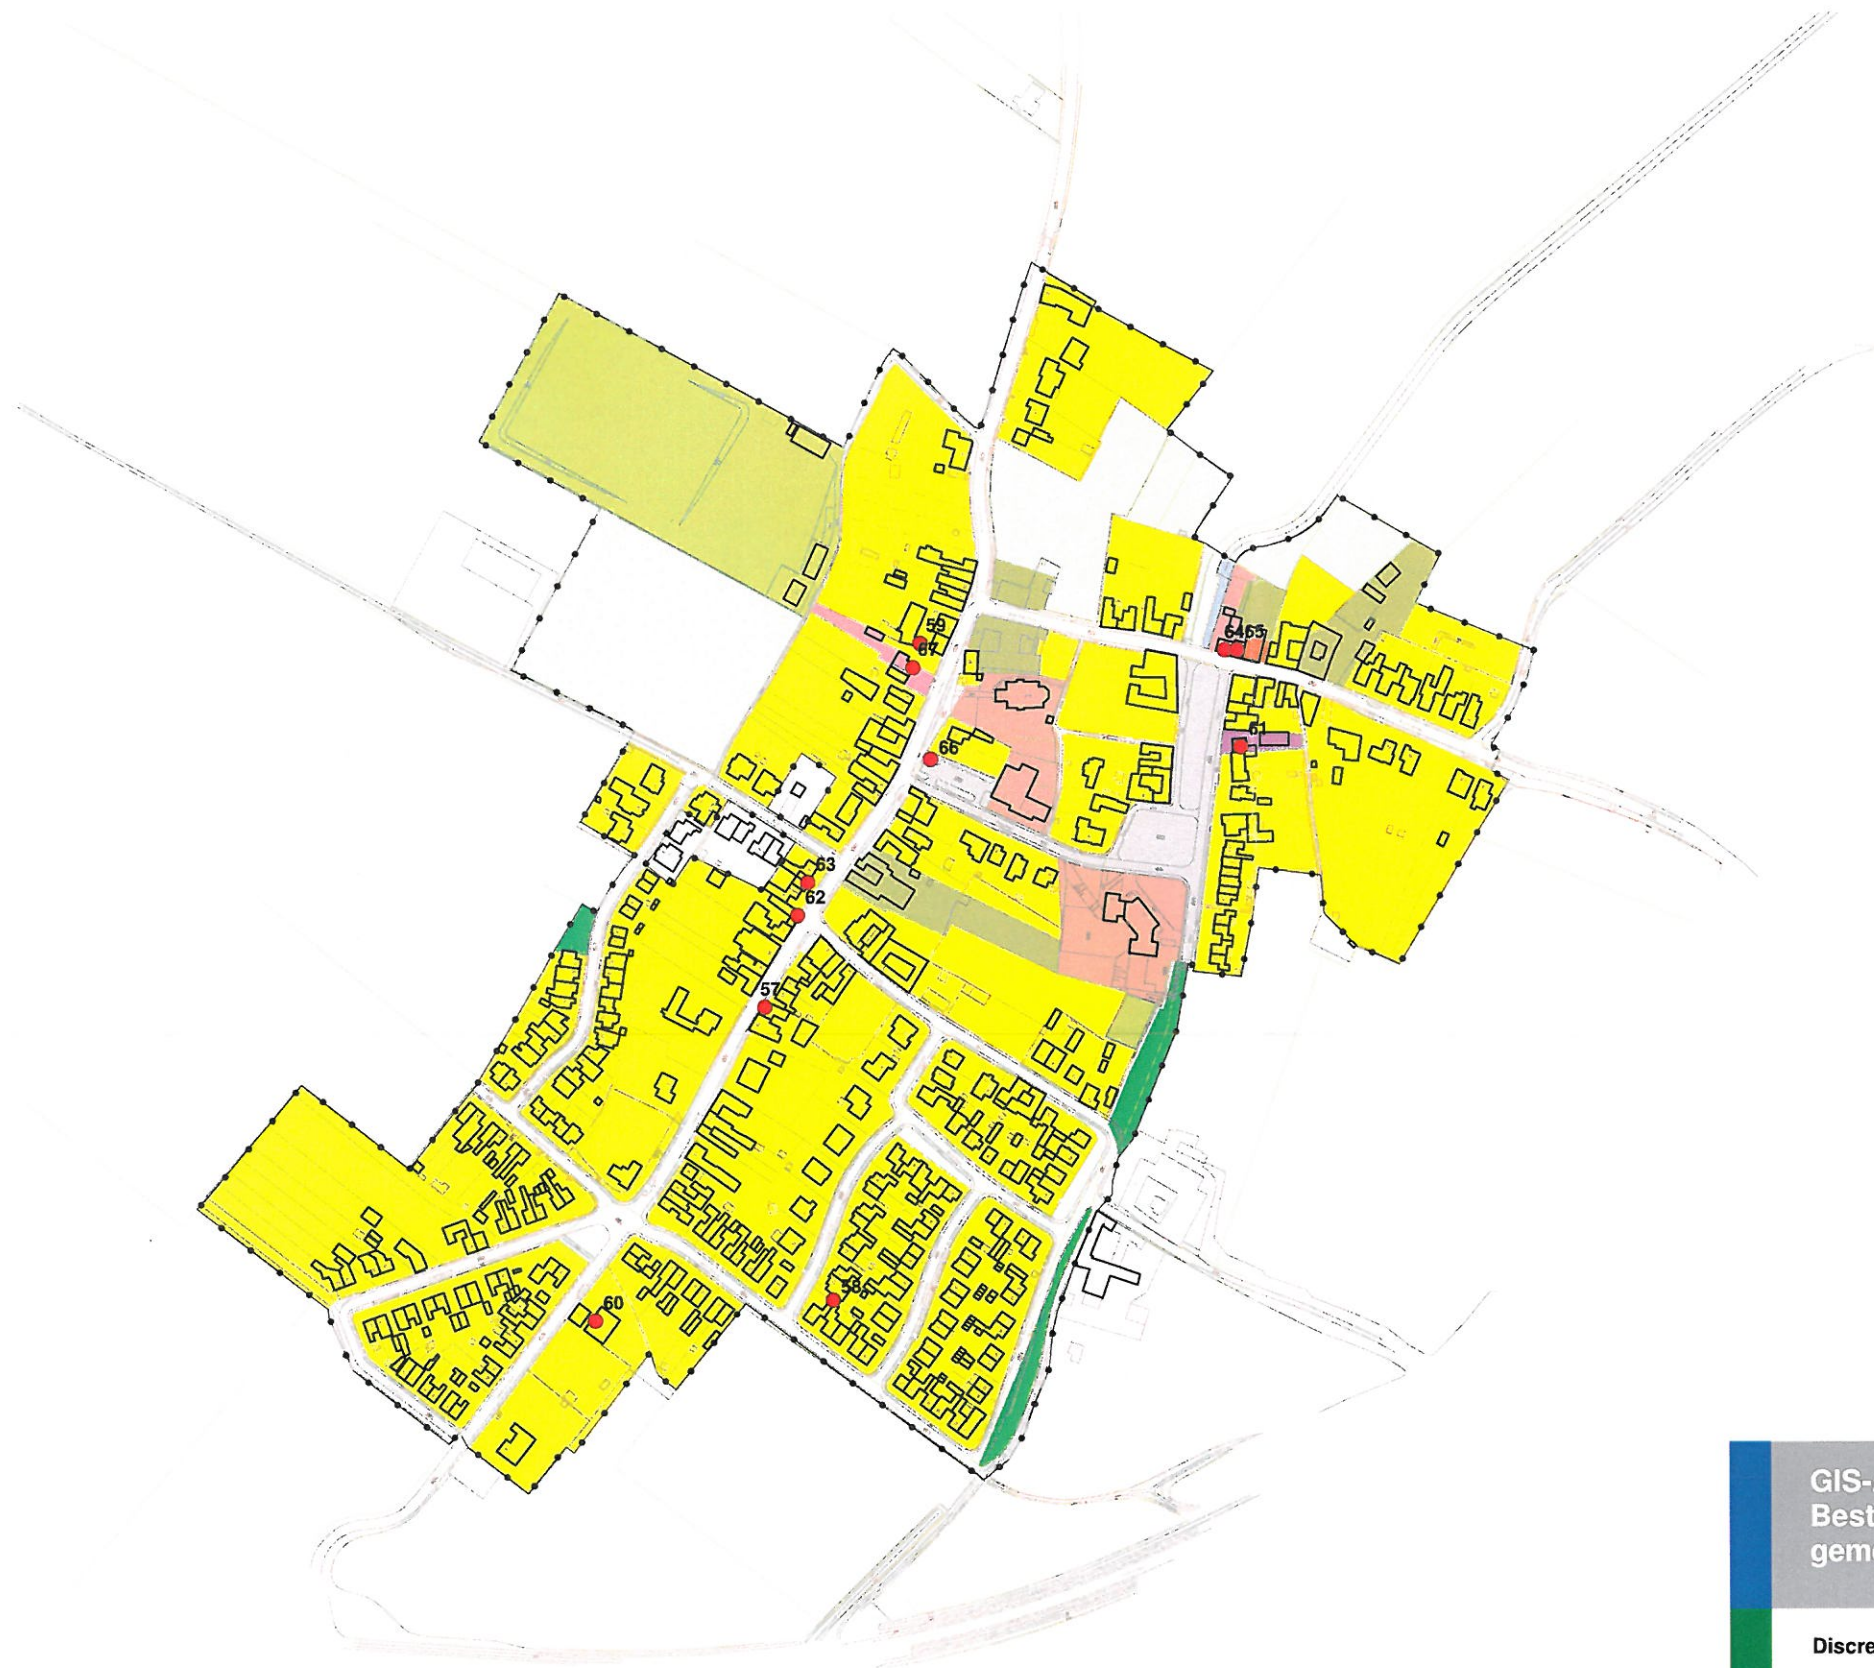

- Legenda**
- Discrepanties Analyse Vigerend Beleid vs BAG
 - ⬜ Piangrens vigerend beleid
 - Vigerend beleid (hoofdgroep)
 - agrarisch
 - agrarisch bedrijf
 - bedrijf
 - bos
 - centrum
 - detailhandel
 - dienstverlening
 - groen
 - horeca
 - maatschappelijk
 - recreatie
 - verkeer
 - water
 - wijzigingsbevoegdheid
 - wonen
- Ondergronden
- GBKN en kadastrale ondergrond

GIS-Analyse ter behoeve van inventarisatie Bestemmingsplan Woonkernen gemeente Onderbanken

Discrepanties Vigerend beleid vs BAG
 datum: 31 januari 2012
 formaat: A1 (594 x 841mm)
 schaal: 1:3.000
 blad: 2 van 4

Legenda

- Discrepanties Analyse Vigerend Beleid vs BAG
- Plangrens vigerend beleid
- Vigerend beleid (hoofdgroep)*
- agrarisch
- agrarisch bedrijf
- bedrijf
- bos
- centrum
- detailhandel
- dienstverlening
- groen
- horeca
- maatschappelijk
- recreatie
- verkeer
- water
- wijzigingsbevoegdheid
- wonen
- Ondergronden*
- GBKN en kadastrale ondergrond