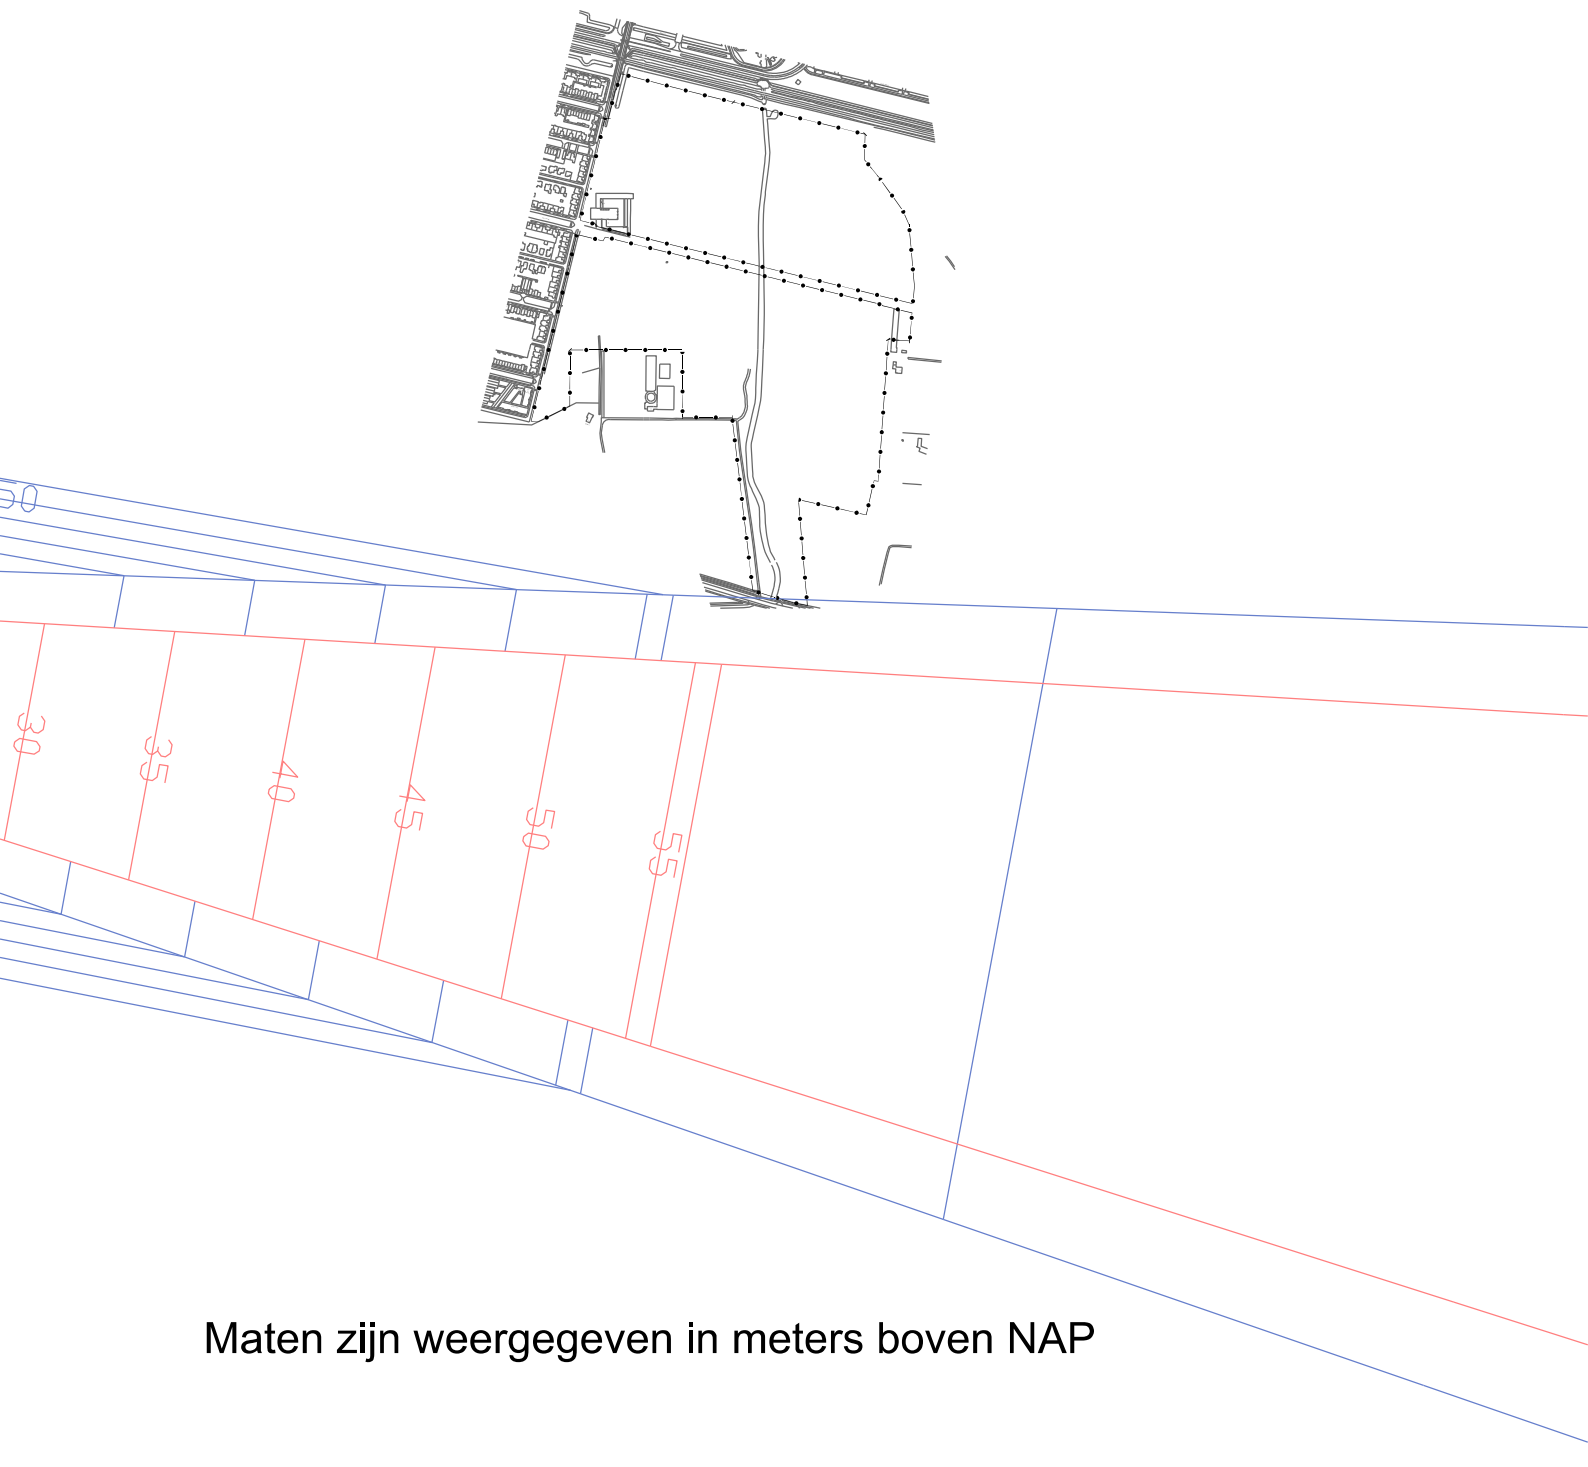

Bijlage: Luchtvaartverkeerzone - Funnels

Maten zijn weergegeven in meters boven NAP