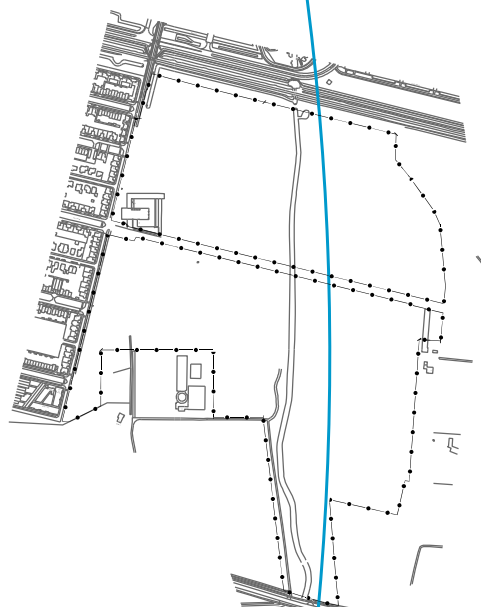

Bijlage: Luchtvaartverkeerzone - ILS

30.6 m NAP

40.6 m NAP

50.6 m NAP

Maten zijn weergegeven in meters boven NAP