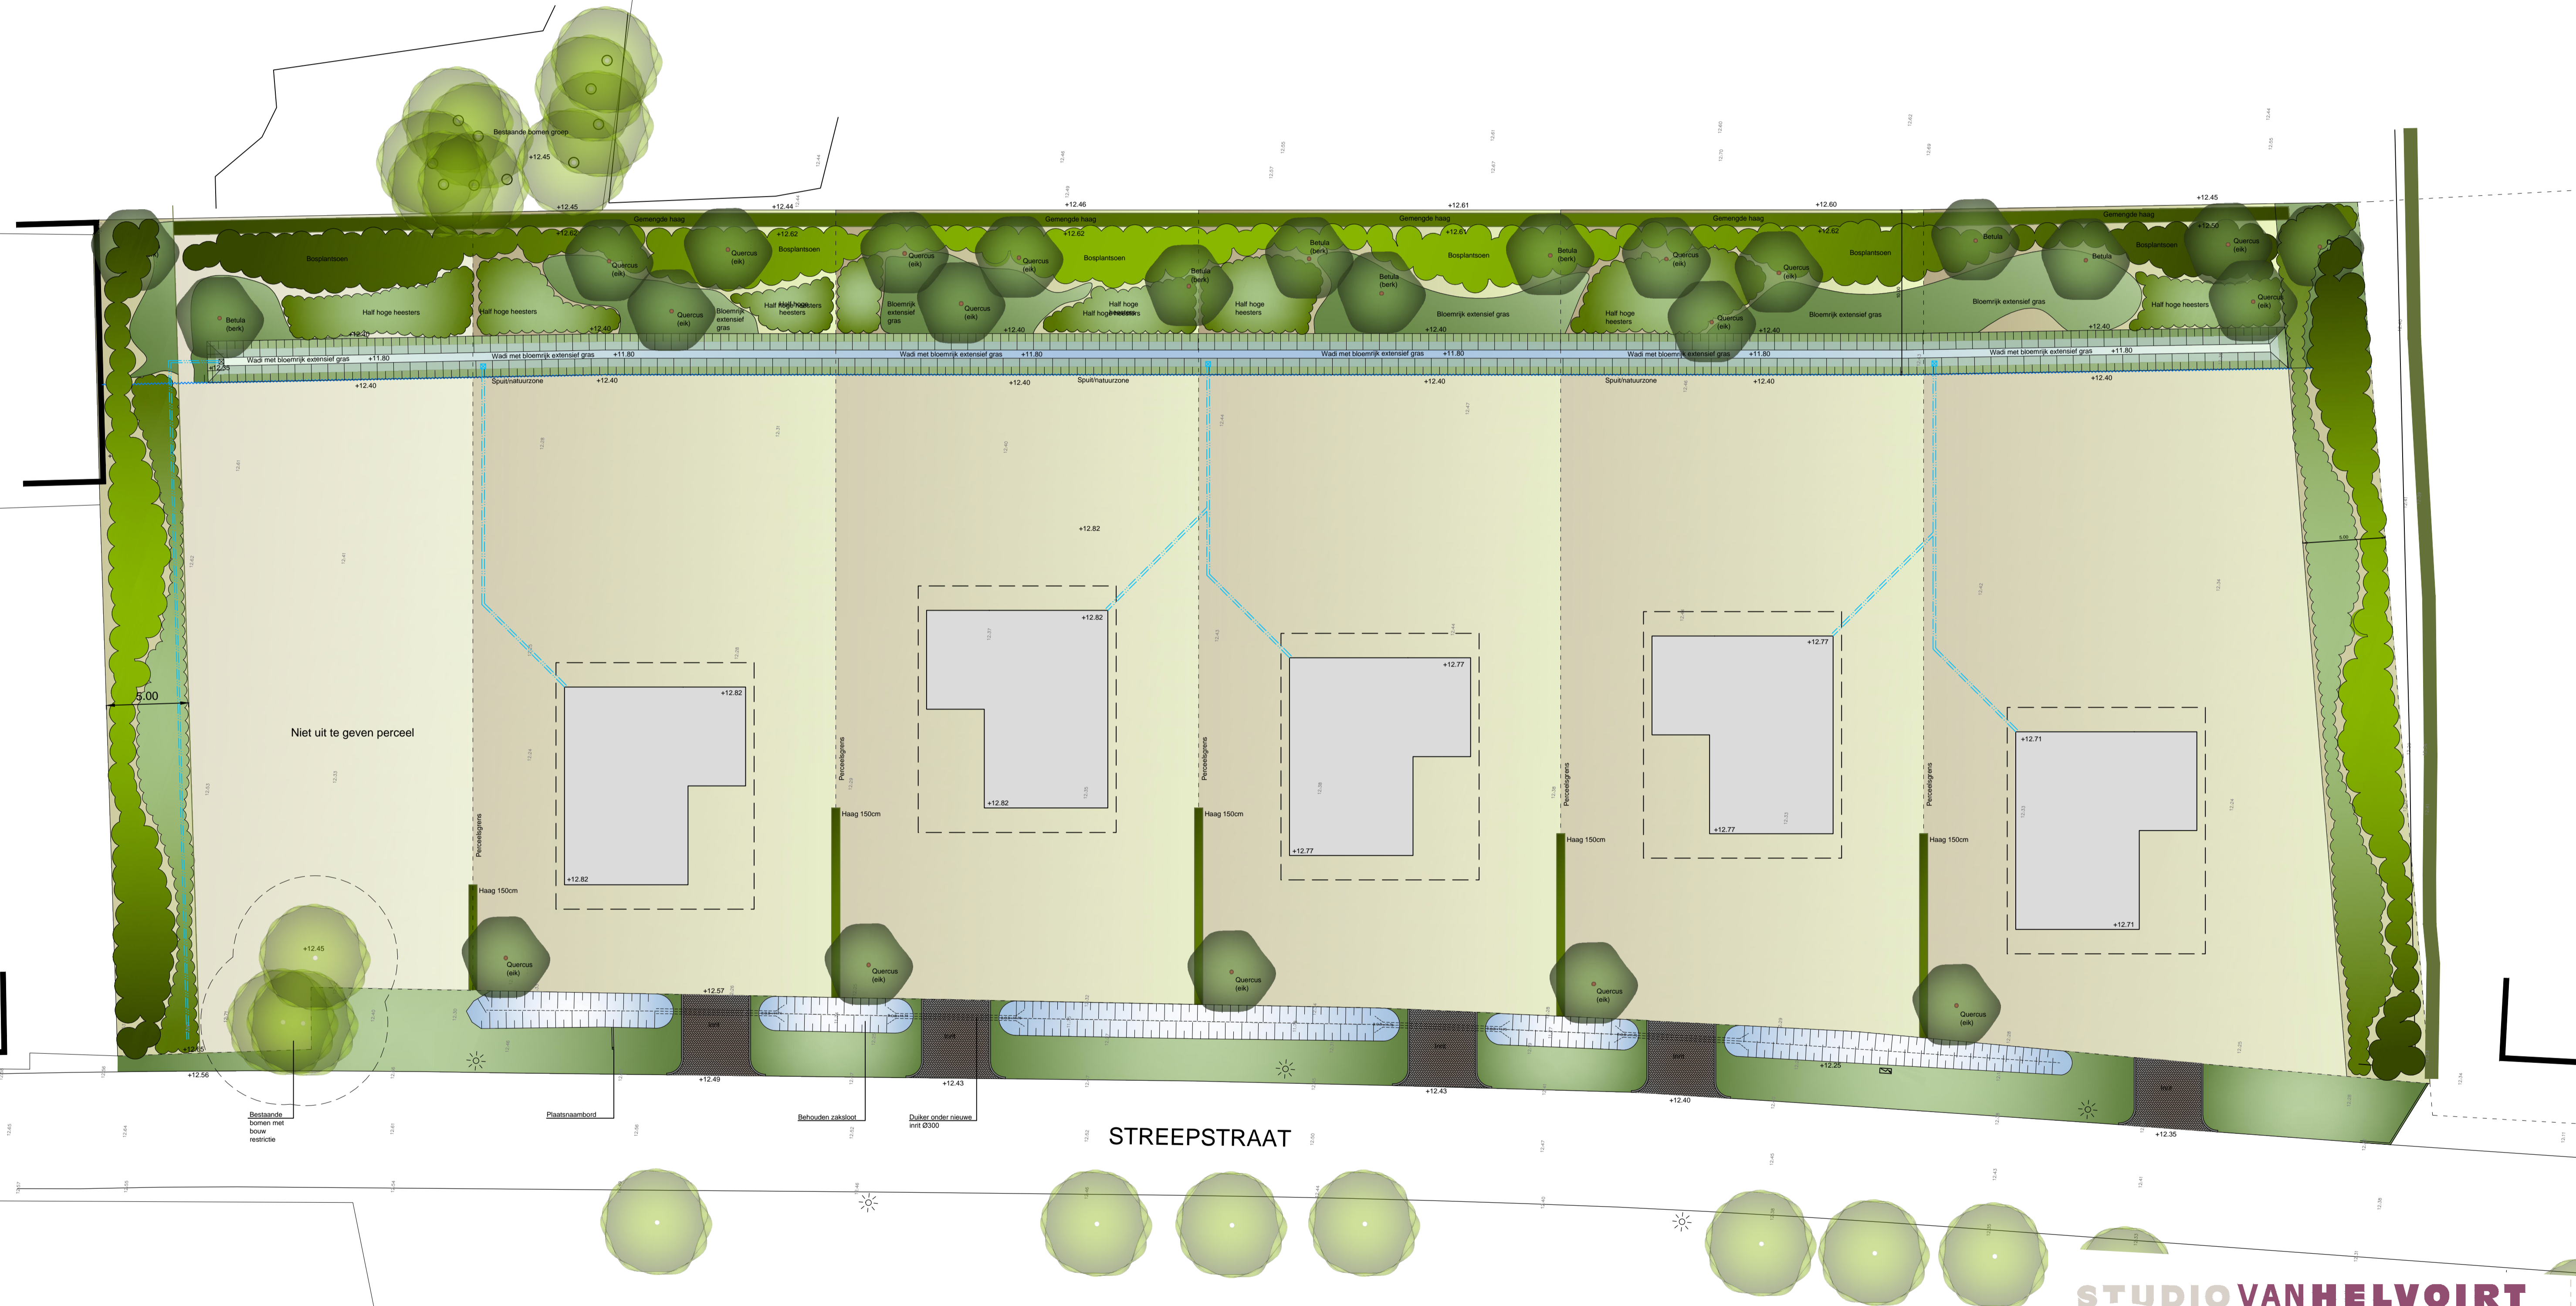

Referentie beelden natuur/spuitzone

Referentie beelden wadi

STREEPSTRAAT

Verklaring
 +12.43 Bestaande hoogte's
 +12.45 Nieuwe hoogte's

STUDIO VANHELVOIRT
 avontuurlijk tuinontwerp & realisatie

OPDRACHTOMSCHRIJVING
Inrichtingsplan
Streeppstraat, Berkel-Enschot
 OPDRACHTGEVER
Doops Wonen
 REFERENTIENUMMER
20140374

ONTWERPER Joppe van der Horst	CONTACTPERSOON R. Kempen	SCHAAL 1:200	TEK. NO. 10
DATUM 26-11-2014	VERSIE 2.0	FORMAAT A1	BLAD NO. 01

OPDRACHTSCHRIFTVING
 5056 RD Berkel-Enschot
 Postbus 145 5056
 ZJ Berkel-Enschot
 013-5408221
 013-5408201
 info@studiovanhelvoirt.nl