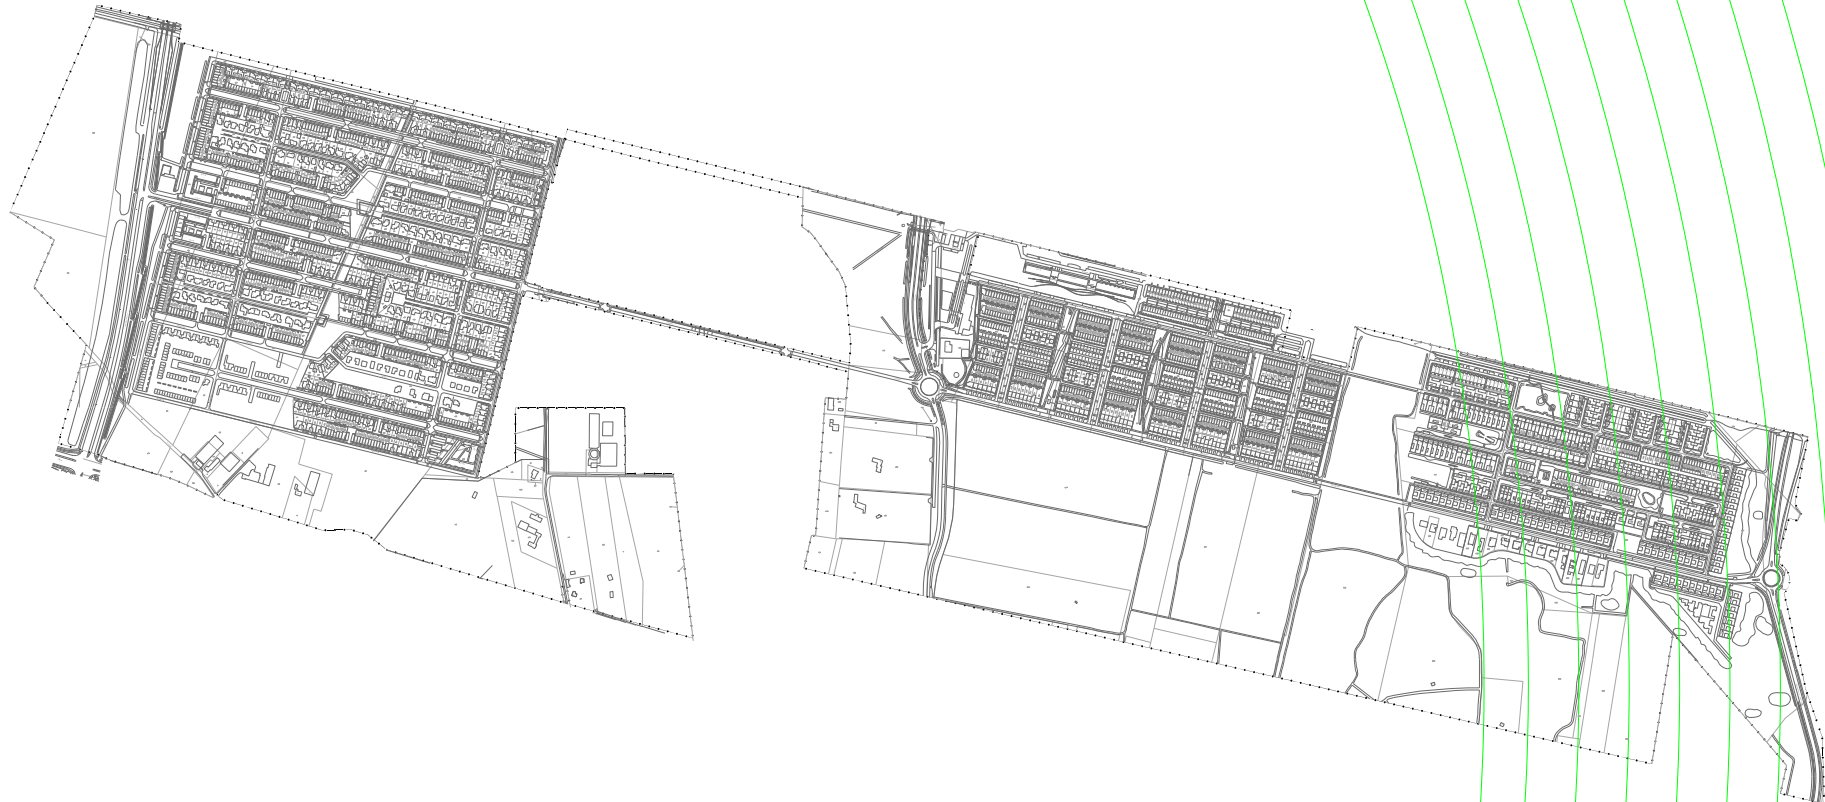

HORIZONTAAL VLAK 56 M T.O.V. NAP

maten ten opzichte van N.A.P

Bijlagekaart - IHCS