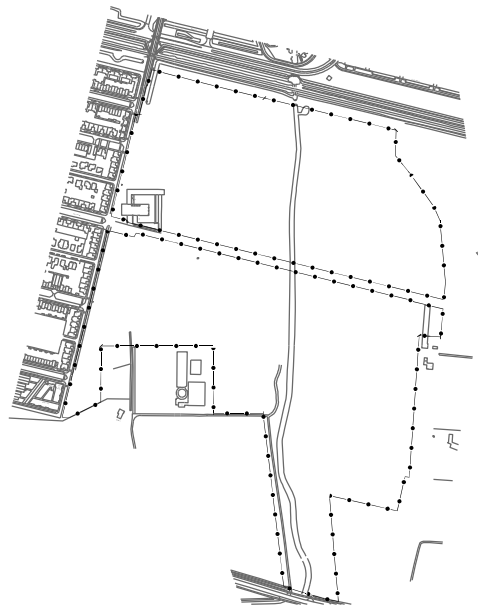

# Bijlage: Luchtvaartverkeerzone - IHCS

RIZONTAAL VLAKE 56 M T.O.V. NAP

Maten zijn weergegeven in meters boven NAP