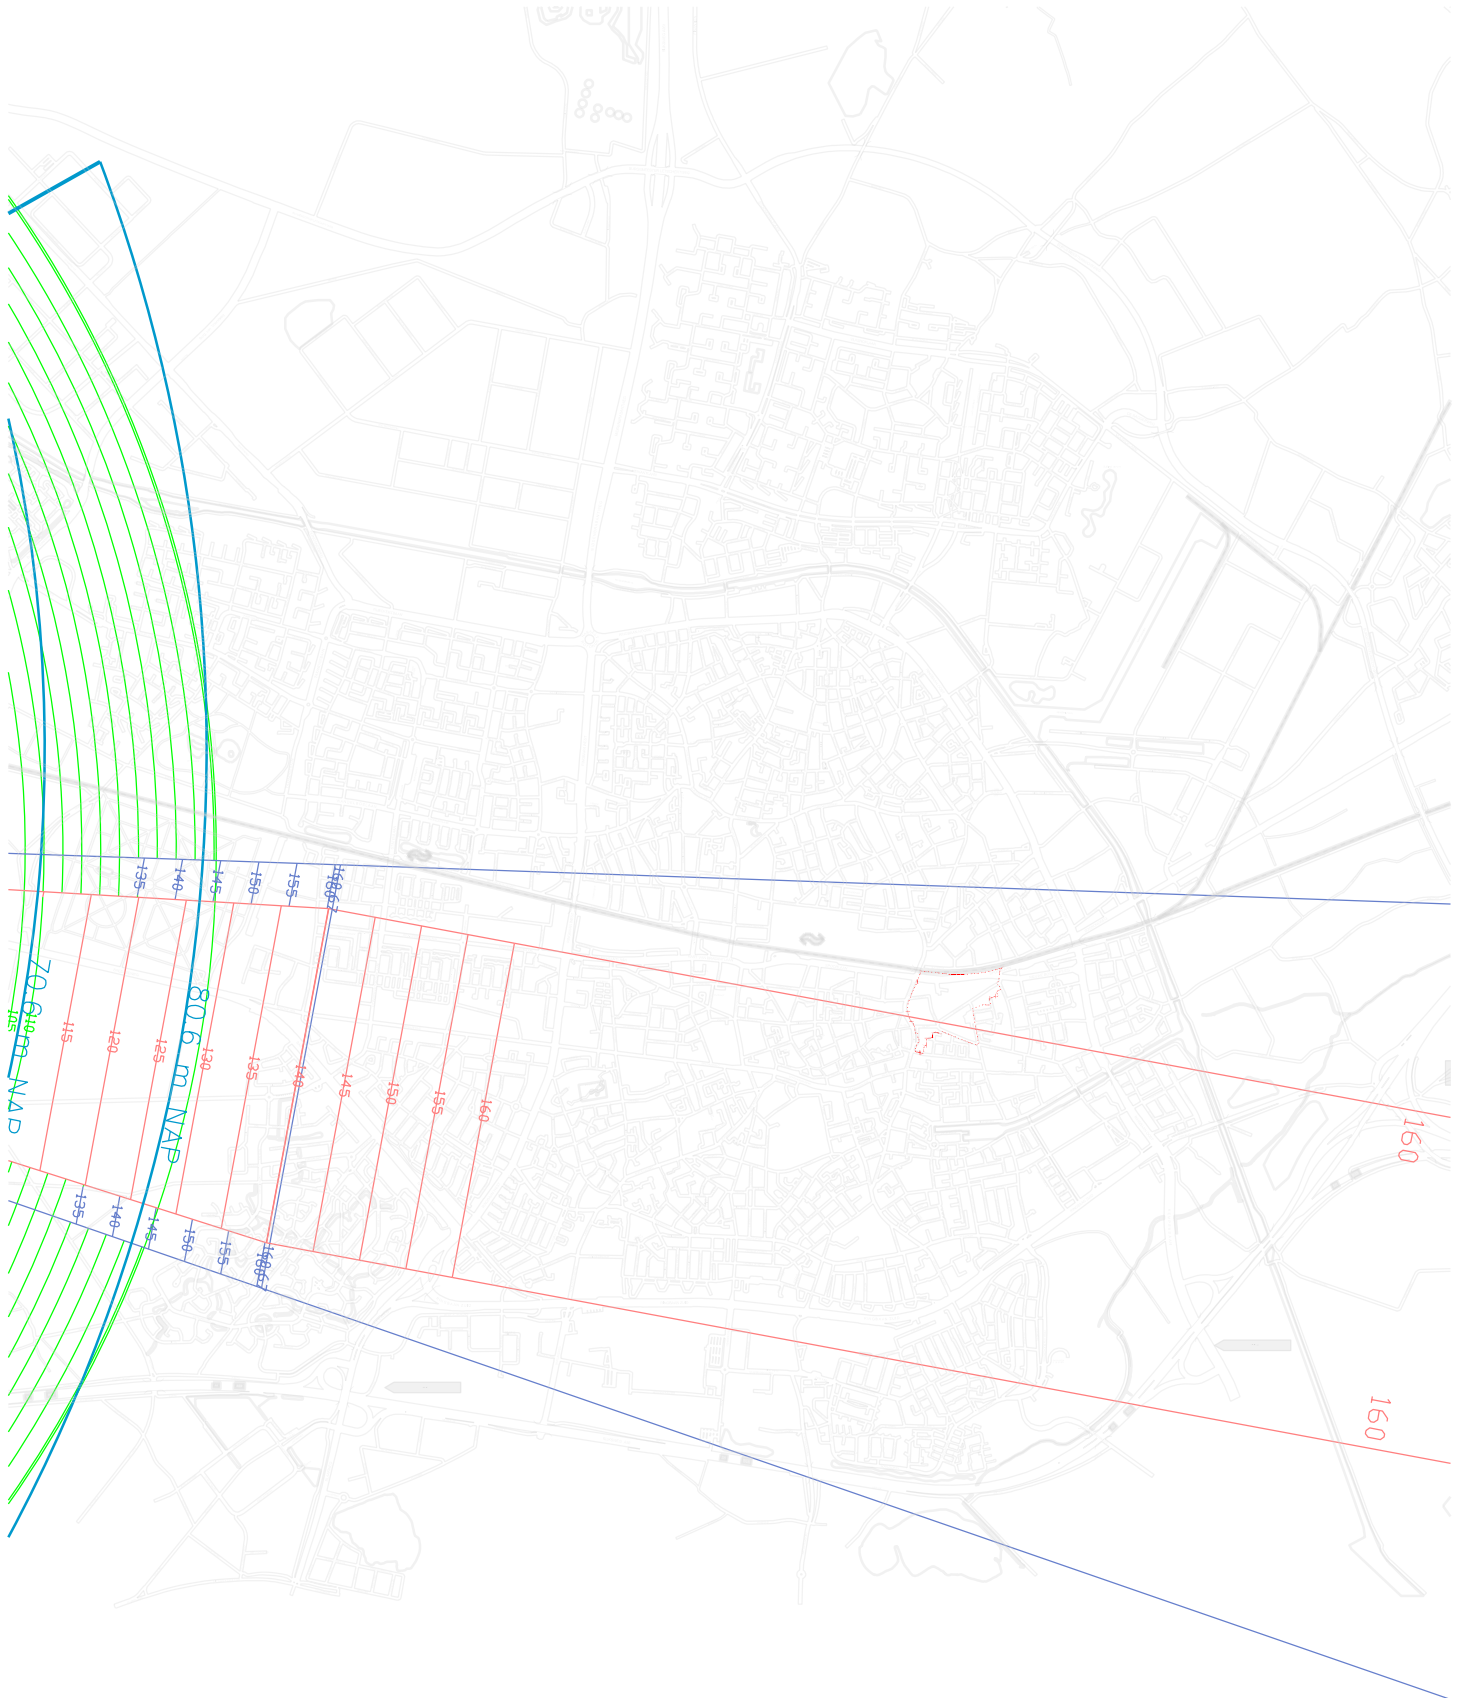

Bijlage: Luchtvaartverkeerzone - Funnel

Afstanden zijn gemeten in meters boven N.A.P.