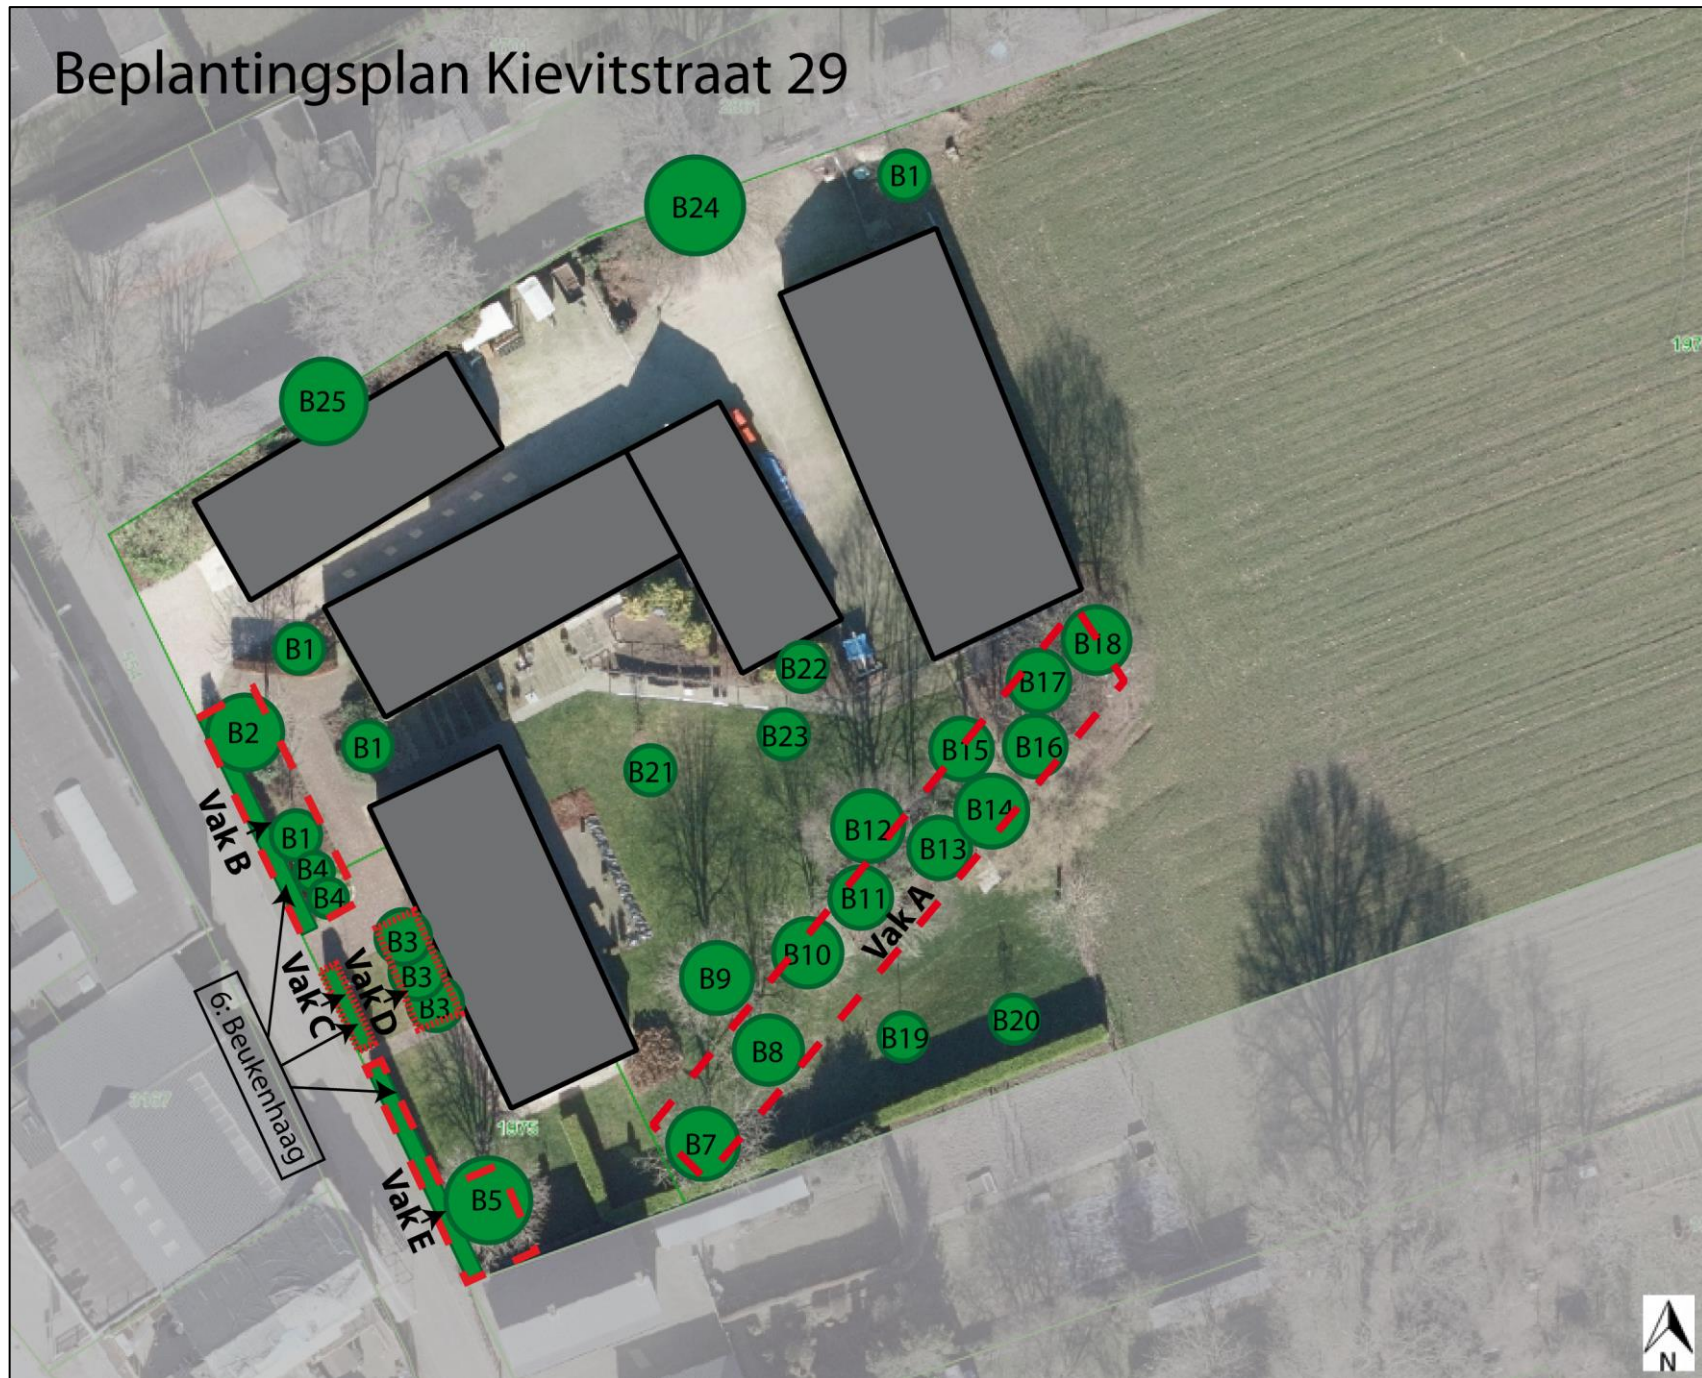

Beplantingsplan Kievitstraat 29

Overzicht

Vak	Afmeting	Plantverband	Soort	Hoeveelheid
A	52 meter lang en 8 meter breed	Bomen	Kersenboom, Kastanjeboom, Eikenboom, Kronkelwilg en Esdoorns	1 x B7, B8, B10, B11, B12, B13, B14, B15, B16, B17 en B18
B	18 meter lang en 4 meter breed	Bomen en haag	Beukenhaag, Pyrus, Kastanjeboom en Esdoorns	1 Beukenhaag, 1 x B1, 1x B2 en 2 x B4
C	7 meter lang, 1 meter breed en en 1,90 meter hoog	Haag	Beukenhaag	1 Beukenhaag
D	6 meter lang en 2 meter breed	Bomen	Zuilbeuk rood	3 x B3
E	18 meter lang, noordwestkant: 1 meter breed, zuidoostkant: 6 meter breed	Bomen en haag	Beukenhaag en Kastanjeboom	1 x B5

Kenmerk	Soort	Hoeveelheid	Afmeting
B1	Sierpeer (Pyrus)	3 stuks	120 cm (kruin)
B2	Kastanjeboom	1 stuk	80 cm (kruin)
B3	Zuilbeuk rood	3 stuks	90 cm (kruin)
B4	Esdoorn	2 stuks	10-12 cm (stam)
B5	Kastanjeboom	1 stuk	50 cm (kruin)
6	Beukenhaag	1 stuk	190 cm hoog
B7	Kersenboom	1 stuk	145 cm (kruin)
B8	Kersenboom	1 stuk	110 cm (kruin)
B9	Kastanjeboom	1 stuk	140 cm (kruin)
B10	Kastanjeboom	1 stuk	110 cm (kruin)
B11	Kastanjeboom	1 stuk	80 cm (kruin)
B12	Eikenboom	1 stuk	120 cm (kruin)
B13	Kastanjeboom	1 stuk	80 cm (kruin)
B14	Kronkelwilg	1 stuk	150+ cm (kruin)
B15	Esdoorn	1 stuk	80-100 cm (kruin)
B16	Esdoorn	1 stuk	80-100 cm (kruin)
B17	Esdoorn	1 stuk	80 cm (kruin)
B18	Kastanjeboom	1 stuk	100-120 cm (kruin)
B19	Lindeboom	1 stuk	25-30 cm (kruin)
B20	Moeraseik	1 stuk	25-30 cm (kruin)
B21	Beuk groen	1 stuk	25 cm (kruin)
B22	Esdoorn	1 stuk	25 cm (kruin)
B23	Esdoorn	1 stuk	35 cm (kruin)
B24	Eikenboom	1 stuk	230 cm (kruin)
B25	Kastanjeboom	1 stuk	175 cm (kruin)