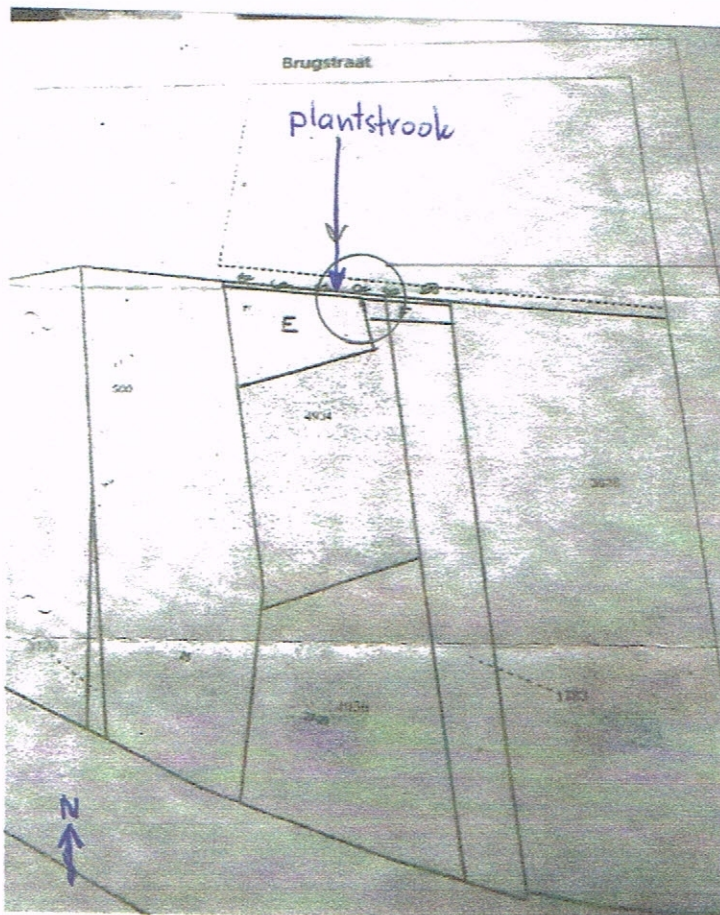

Someren, 26 januari 2021

Betreff: voorstel ruimtelijke inpassing beplanting

Lokatie: Brugstraat 27, 5712 AX Someren

Betreffende plantstrook heeft een afmeting van 2800 x 0,50 m.

Type beplanting: haagvorm - inheems

Soort: *Carpinus betulus*

Plantafstand: 50 cm (± bost.)

Gemeente Someren

Bijlage 05

Naam document: Roxit-000097467_000

Behoort bij besluit, ingevolge mandaat van burgemeester en wethouders van de gemeente Someren, zaaknr: