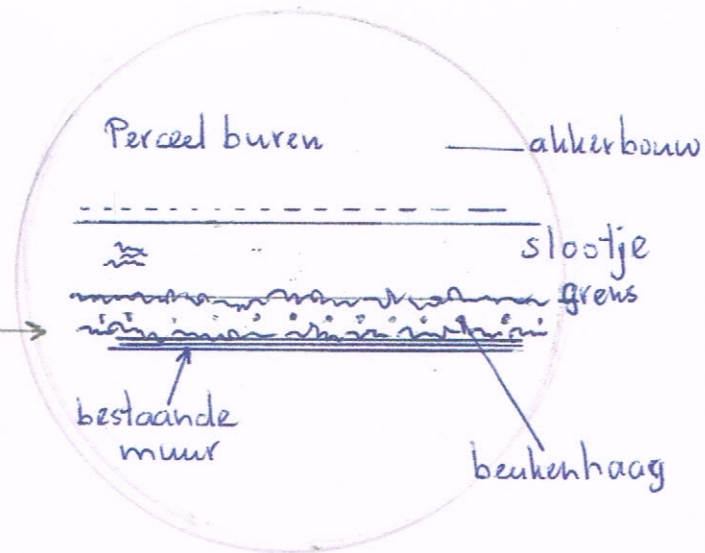

Someren, 26 januari 2021

Betreff: voorstel ruimtelijke inpassing beplanting

Lokatie: Brugstraat 27, 5712 AX Someren

Betreffende plantstrook heeft een afmeting van 2800 x 0,50 m.

Type beplanting: haagvorm - inheems

Soort: *Carpinus betulus*

Plantafstand: 50 cm (± bost.)

Gemeente Someren

Bijlage 05

Naam document: Roxit-000097467_000

Behoort bij besluit, ingevolge mandaat van burgemeester en wethouders van de gemeente Someren, zaaknr: