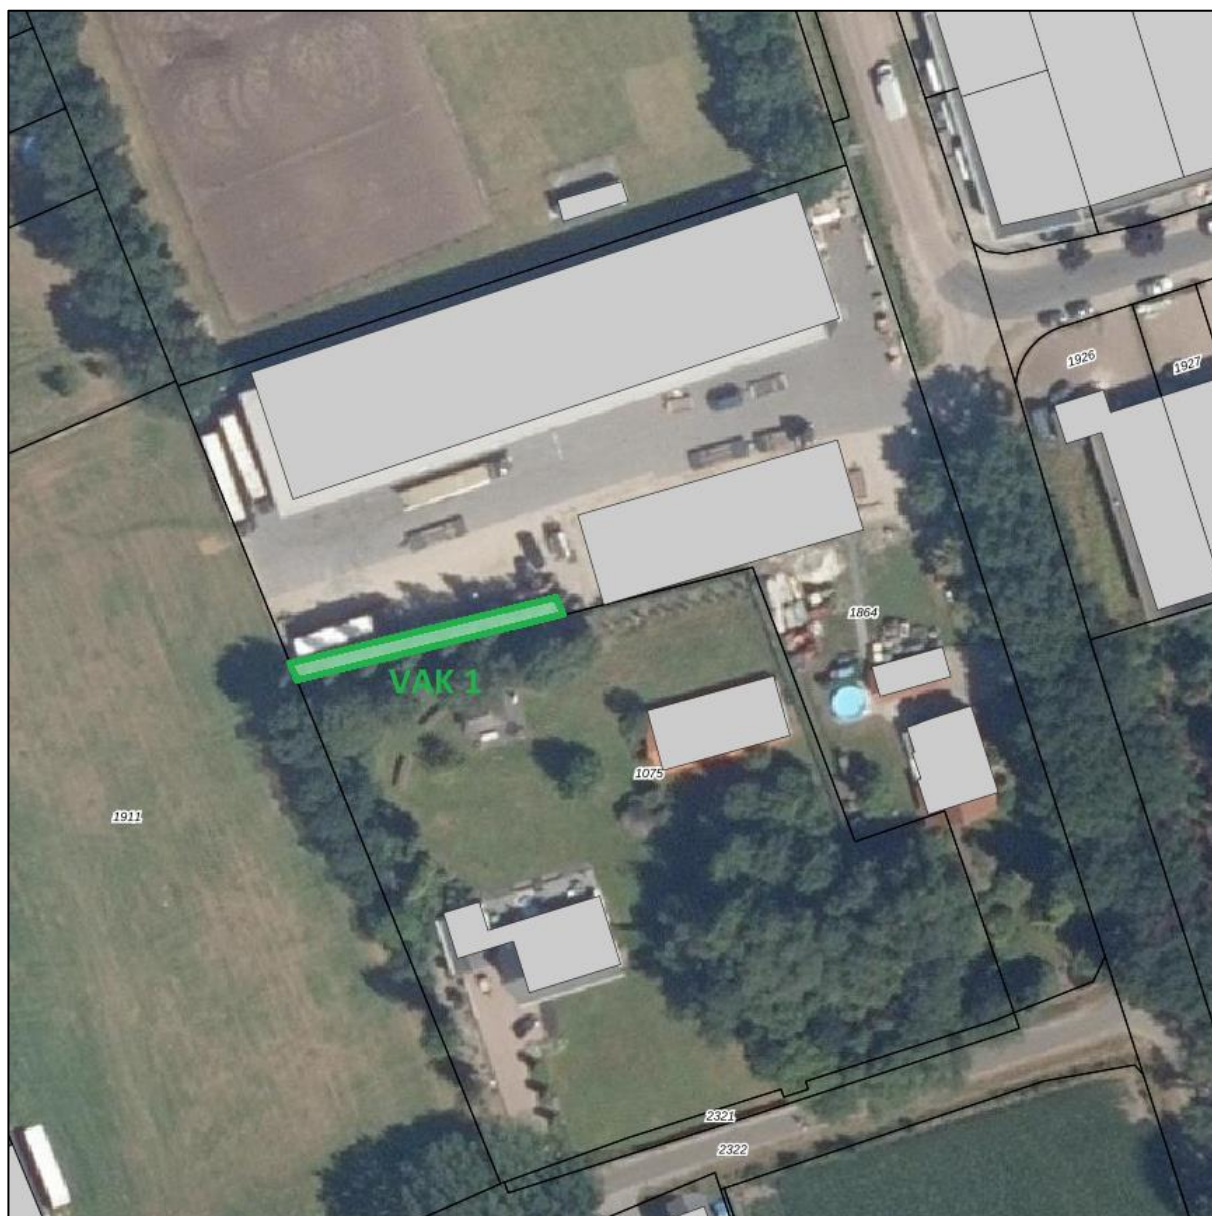

Beplantingsplan Vaartje 45

Vak	Afmeting	Plantverband	Soort	Hoogte	Hoeveelheid
1	39 meter lang, 3,5 meter breed	In één rij	Populus nigra 'Italica' (Italiaanse populieren)	6 tot 8 meter*	30 stuks

* Hoogopgaande dichte begroeiing van minimaal 6 meter