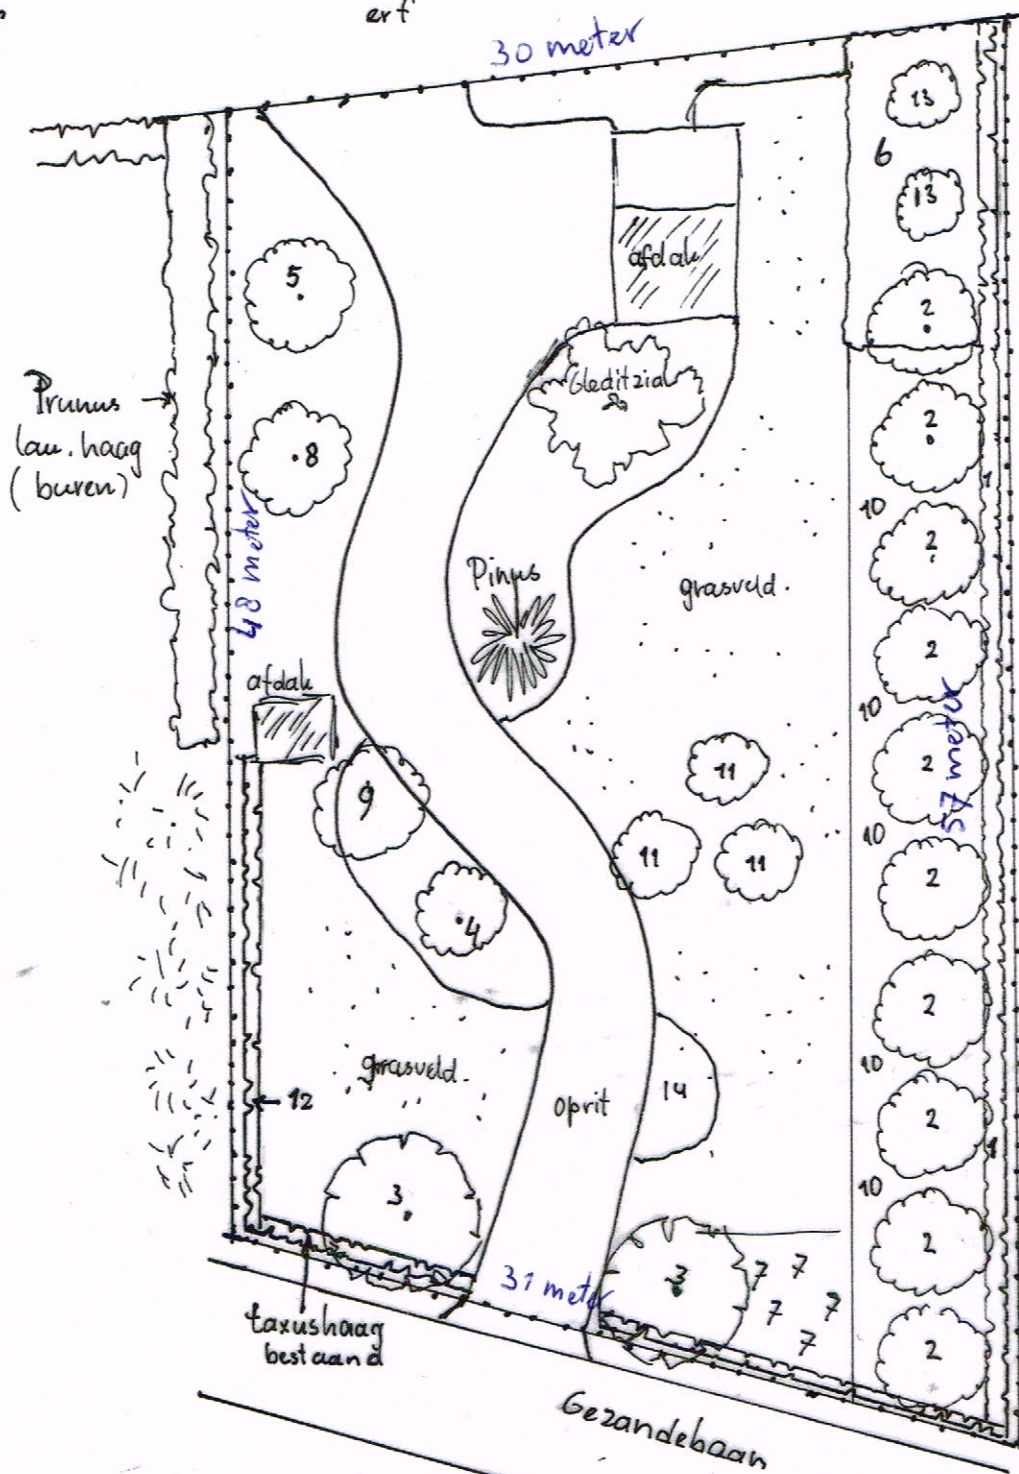

Langendijk 16

Langendijk 16

te Someren.

Sectie K, Perceelnr. 653

Situatieschets / beplantingsplan

Woonhuis en erf

30 meter

Legenda:

--- perceelgrens

Bestaande beplanting:

- 1 scheerhaag, Beuk 57 m². 1.20 m x 0.50 m.
- 2 knotwilgen maat 100-120 10 stules
- 3 Platanus acer. (knot) maat 100-120. 2 stules
- 4 Fagus sylvatica 1 st. maat 50-60
- 5 Pyrus 1 st. maat 25-30
- 6 moestuin afmeting 500 x 1200 m.

Nieuwe beplanting:

- 7 Amelanchier tamark. 5 st. 140/160
- 8 mespilus germ. 1 st. 140/160
- 9 Sorbus aucuparia 1 st. maat 10-12
- 10 Valk afm. 30 x 3 m²:
Corylus avell. 80/100 5 st.
Cornus sang. 80/100 7 st.
Myrica gale 50/60 10 st.
Ribes nigrum 80/100 9 st.
Rosa rubigin. 50/60 12 st.
- 11 hoogstam fruitbomen 3 st. Malus, 10-12
- 12 scheerhaag Beuk Fagus sylvatica, 80/100 20 meter x 4 st. = 80 st.
- 13 knotwilgen 14-16 2 stules
- 14 Cornus mas 80/100 15 st.

Getekend: van Horne Tuin
Someren
januari 2021

Schaal 1:300