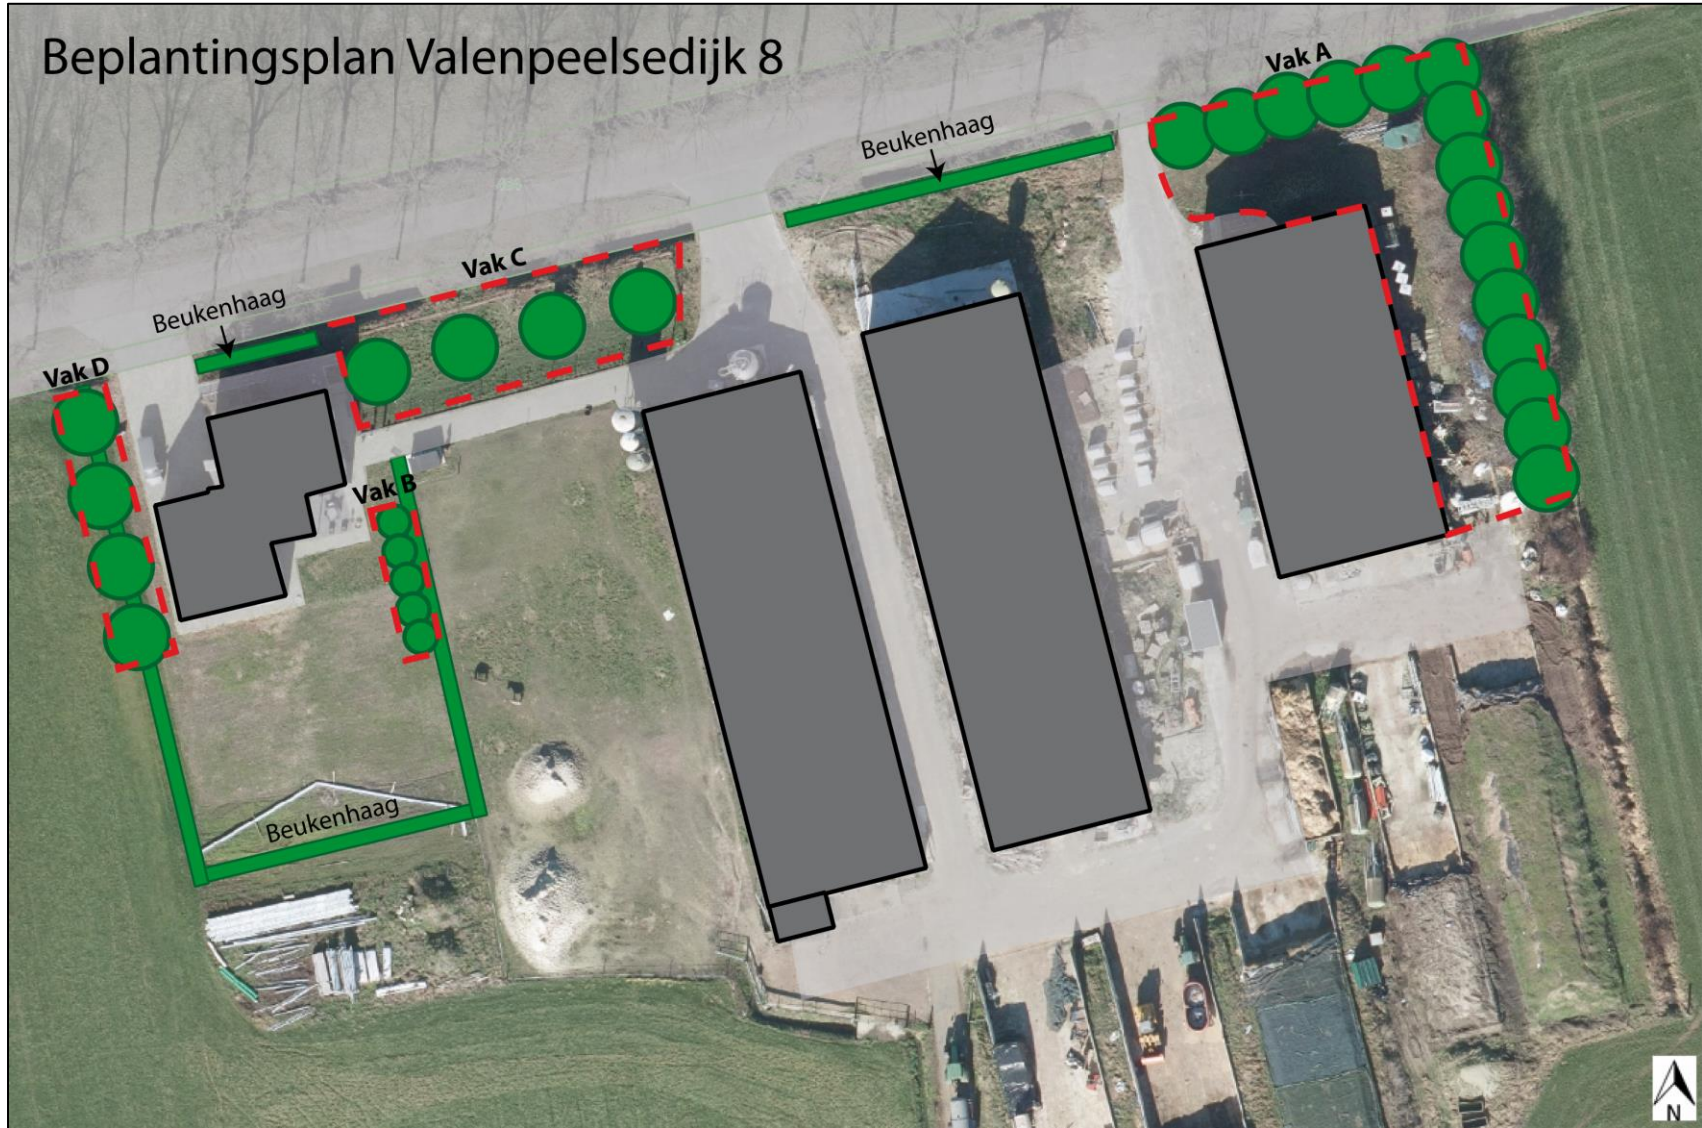

Beplantingsplan Valenpeelsedijk 8

Beplantingsplan Valenpeelsedijk 8

Overzicht beplanting

Vak	Oppervlakte	Plantverband	Soort	Hoeveelheid
A	650 m ²	Bomen	Houtwal	Bestaande houtwal
B	125 m ²	Bomen	Kersenboom	5 stuks
C	425 m ²	Bomen	Pruimenbomen	4 stuks
D	150 m ²	Bomen	Appelbomen	4 stuks