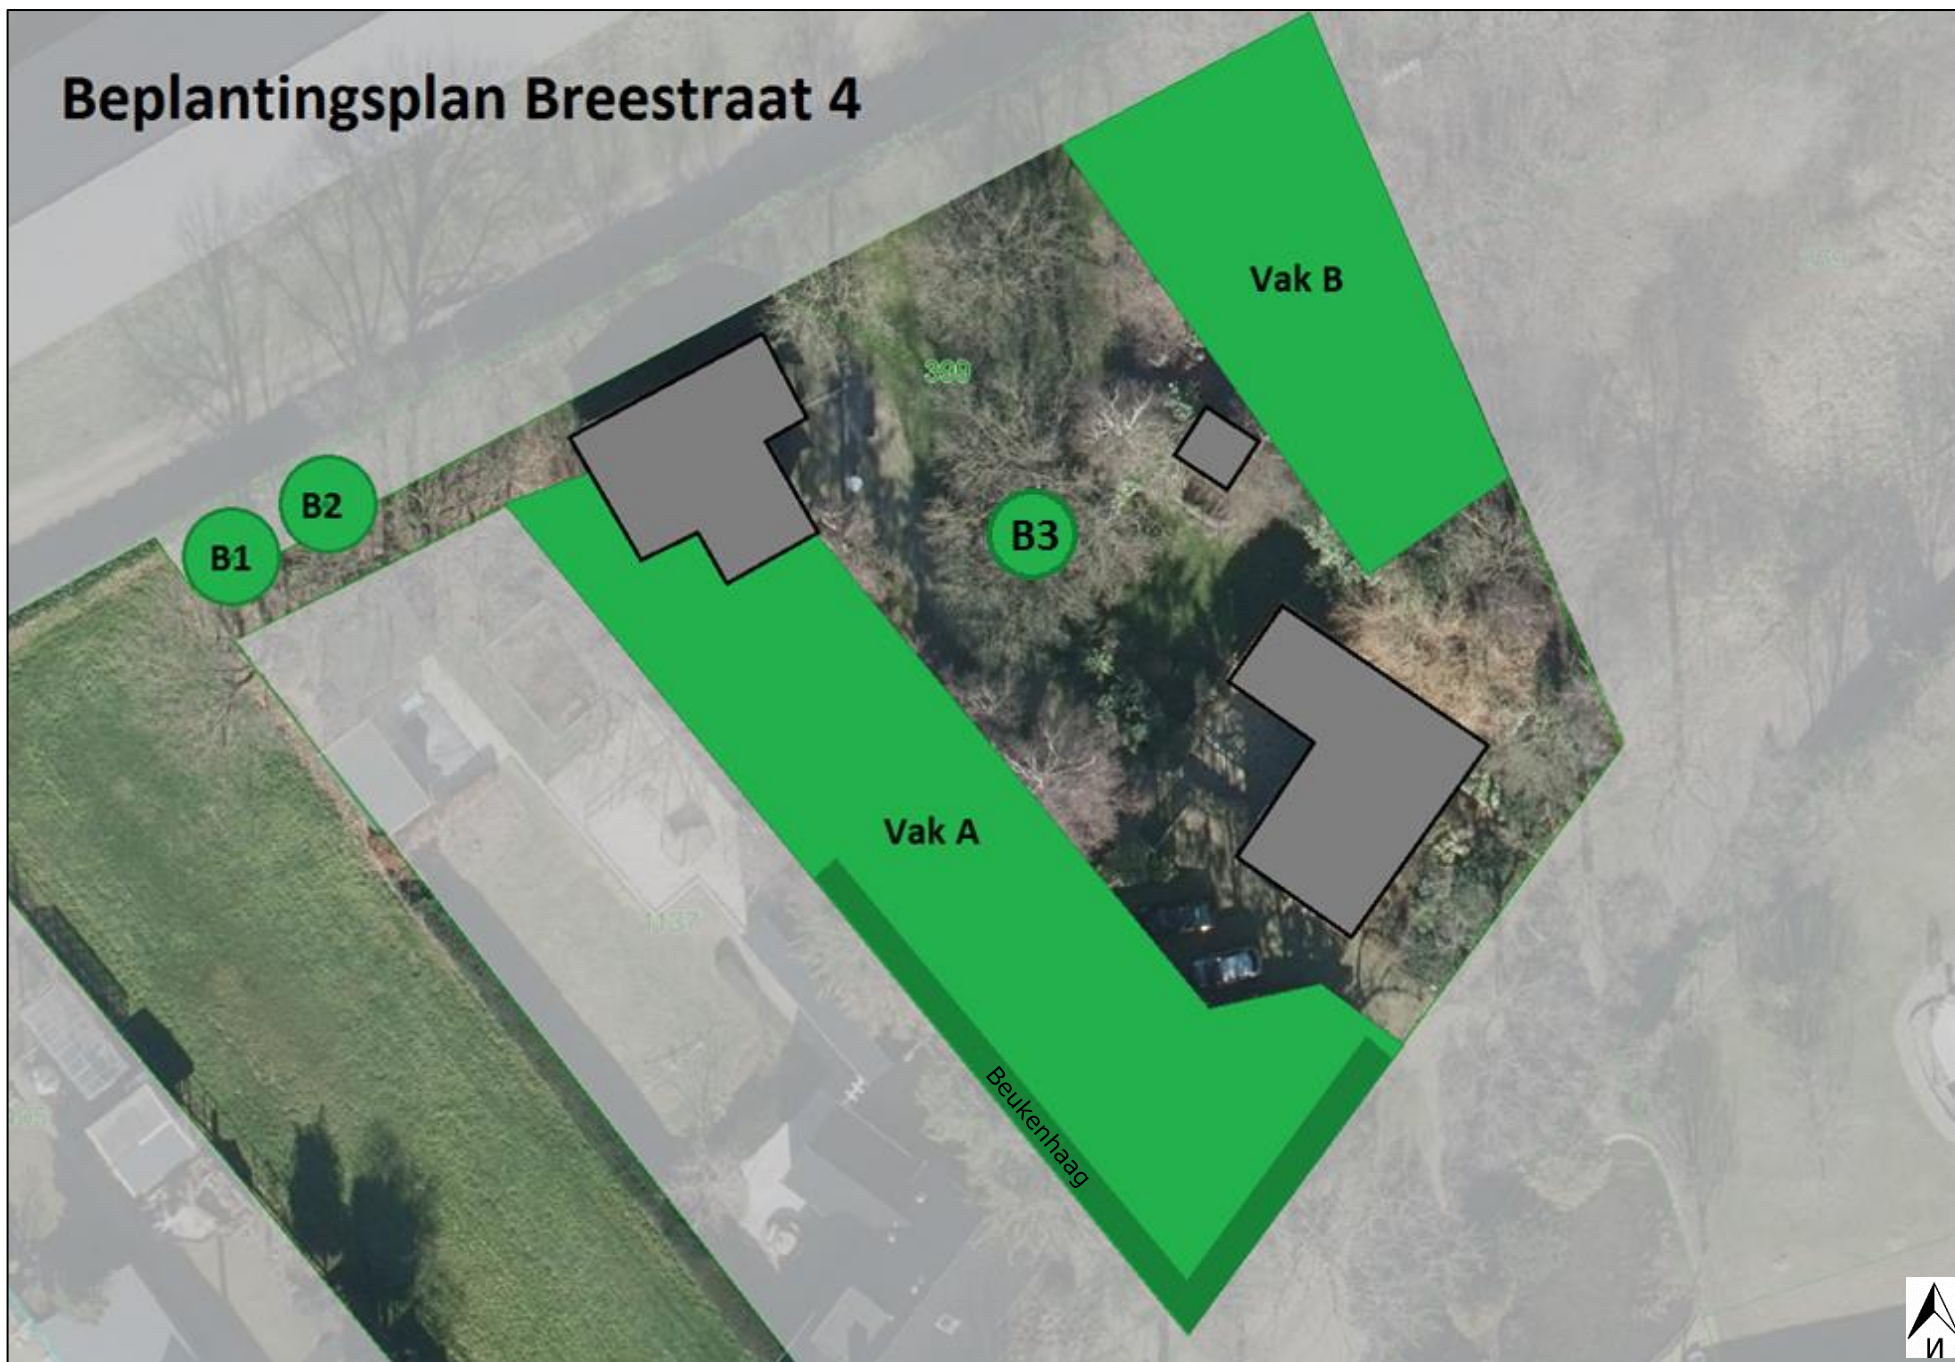

Beplantingsplan Breestraat 4

Overzicht

Vak	Afmeting	Plantverband	Soort	Hoeveelheid
A	58 meter lang aan westzijde, 45 meter lang aan oostzijde, 14 meter breed aan zuidzijde, 4 meter breed aan noordzijde	Bomen	Gemengde beplanting	Divers: 4 berkenbomen, 1 esdoorn, 1 pruimenboom en 1 perenboom
B	27 meter lang aan west- en oostzijde, 14 meter breed aan noordzijde, 10 meter breed aan zuidzijde	Bomen	Gemengde beplanting	Divers: esdoorns, eikenbomen, berkenbomen en esdoorns

Kenmerk	Soort	Afmeting
B1	Eikenboom	150+ cm
B2	Eikenboom	150+ cm
B3	Eikenboom	100+ cm
Beukenhaag	Meerdere beukenbomen	30 meter aan westzijde, 17 meter aan zuidzijde

Foto's:

Vak A oostzijde naast oprit berk en esdoorn. Links de albizia

Vak A zuidzijde perenboom

Vak A zuidzijde pruimenboom

Vak A links van het bijgebouw groepje berken

Vak B oostzijde meerdere berken

Vak B noordhoek meerdere esdoorns en berken

B 1 en B 2 twee solitaire eiken maat 150+ cm stamomtrek

B 3 Solitaire eik maat 100+ cm midden perceel tussen vak A en B