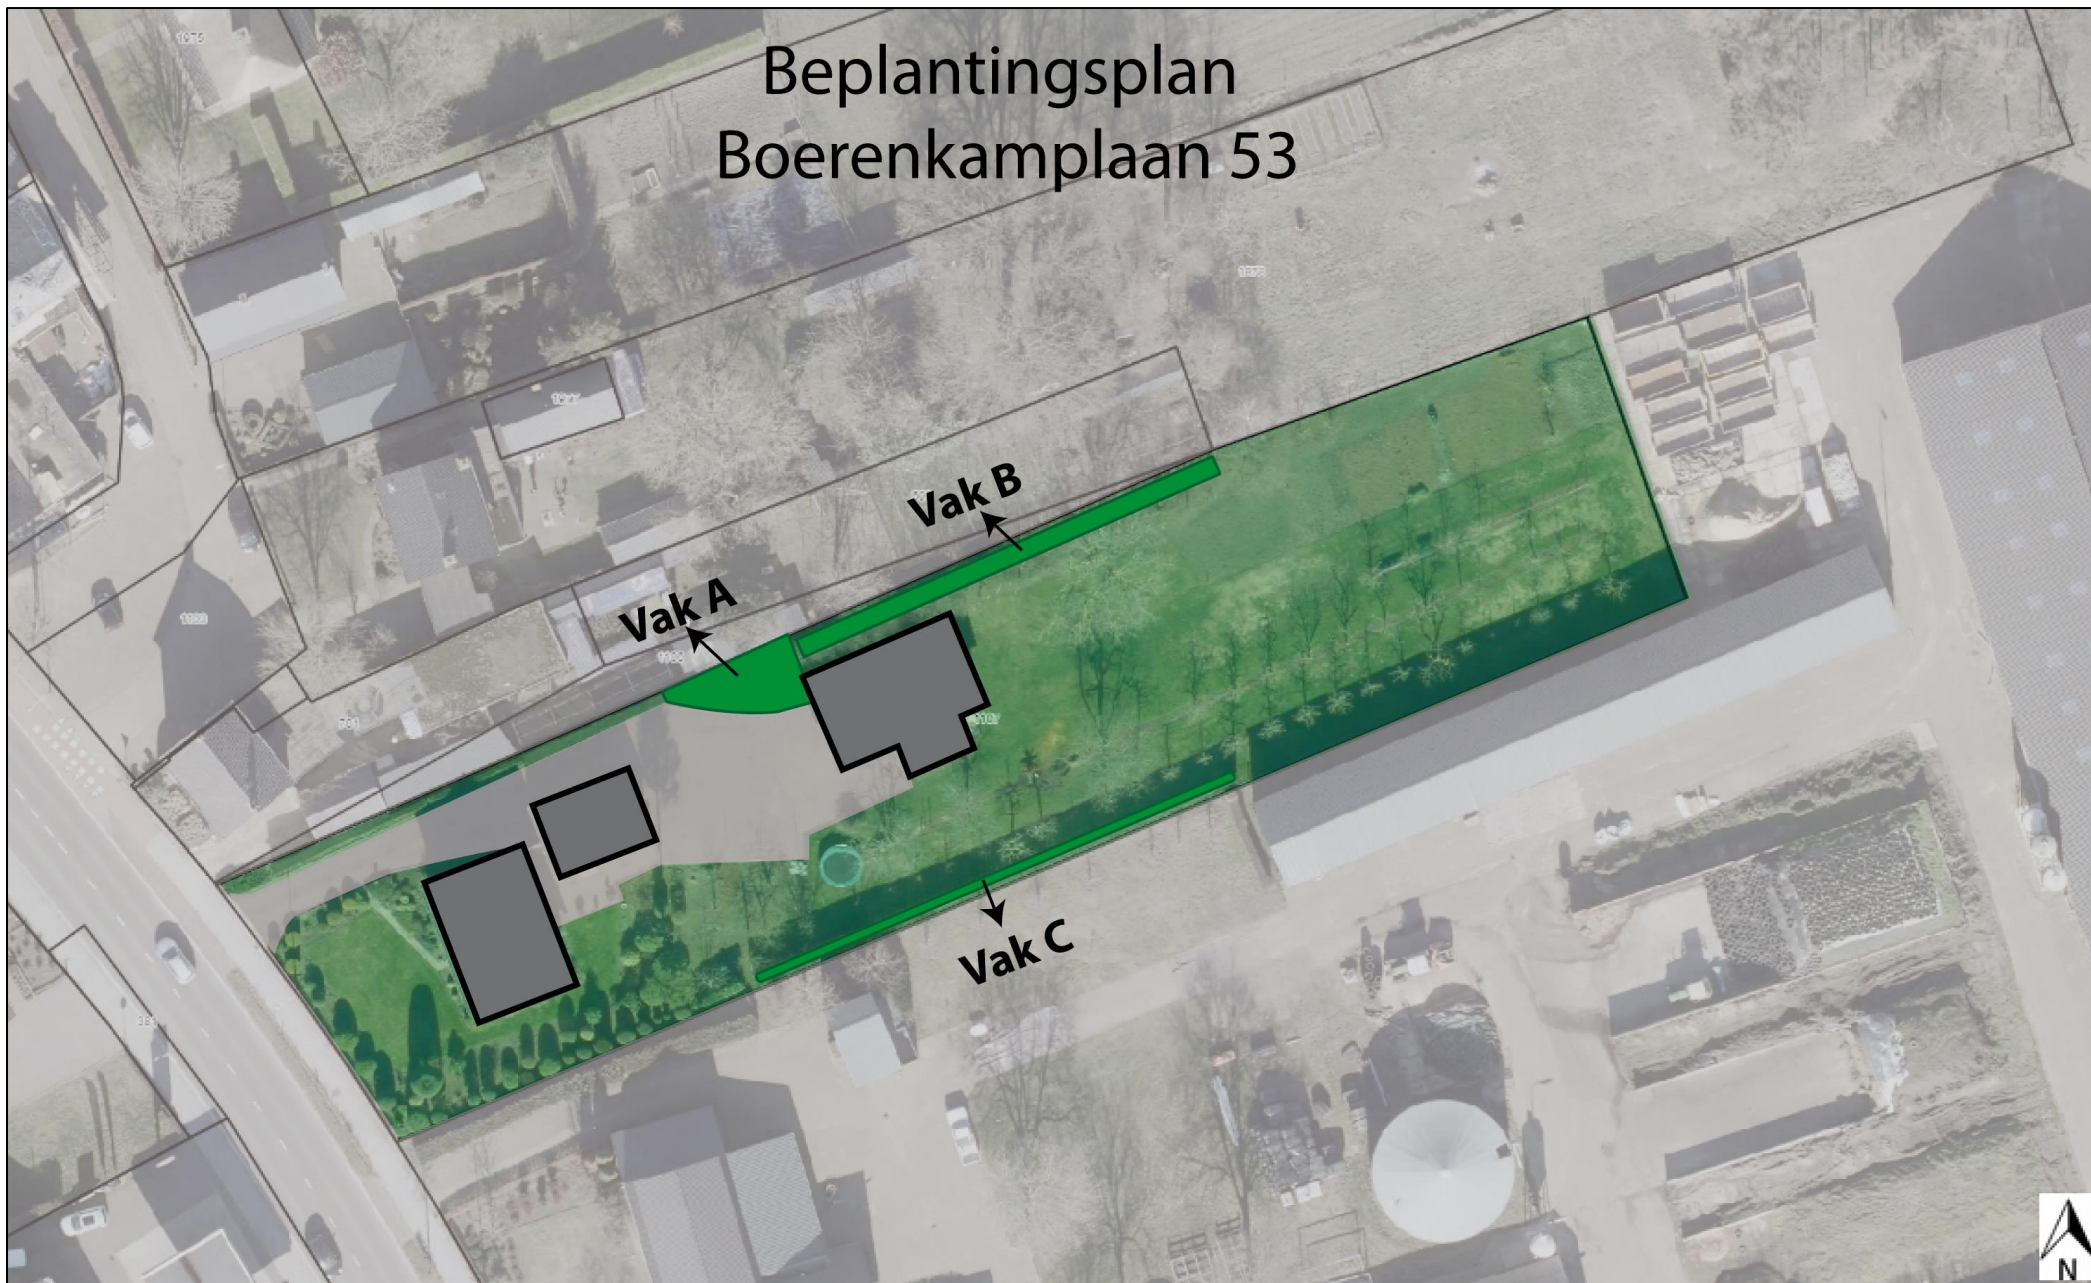

# Bepantingsplan Boerenkamplaan 53

## Overzicht

Vak	Afmeting	Plantverband	Soort	Hoeveelheid
A	11 meter lang aan bovenzijde en 4 meter lang aan onderzijde, 6 meter breed	Gemengd bosplantsoen	Gemengde beplanting	Divers
B	42 meter lang, 2,50 meter breed	Gemengde groensingel	Berk ( <i>Betula pendula</i> / <i>Betula pubescens</i> ) Hazelaar ( <i>Corylus avellana</i> )	Divers
C	50 meter lang, 1,20 meter breed	Knip- en scheerhaag	Liguster ( <i>Ligustrum vulgare</i> )	-

## Foto's

Vak A: Gemengd bosplantsoen

*Vak B: Gemengde groensingel*

*Vak C: Knip- en scheerhaag (liguster)*