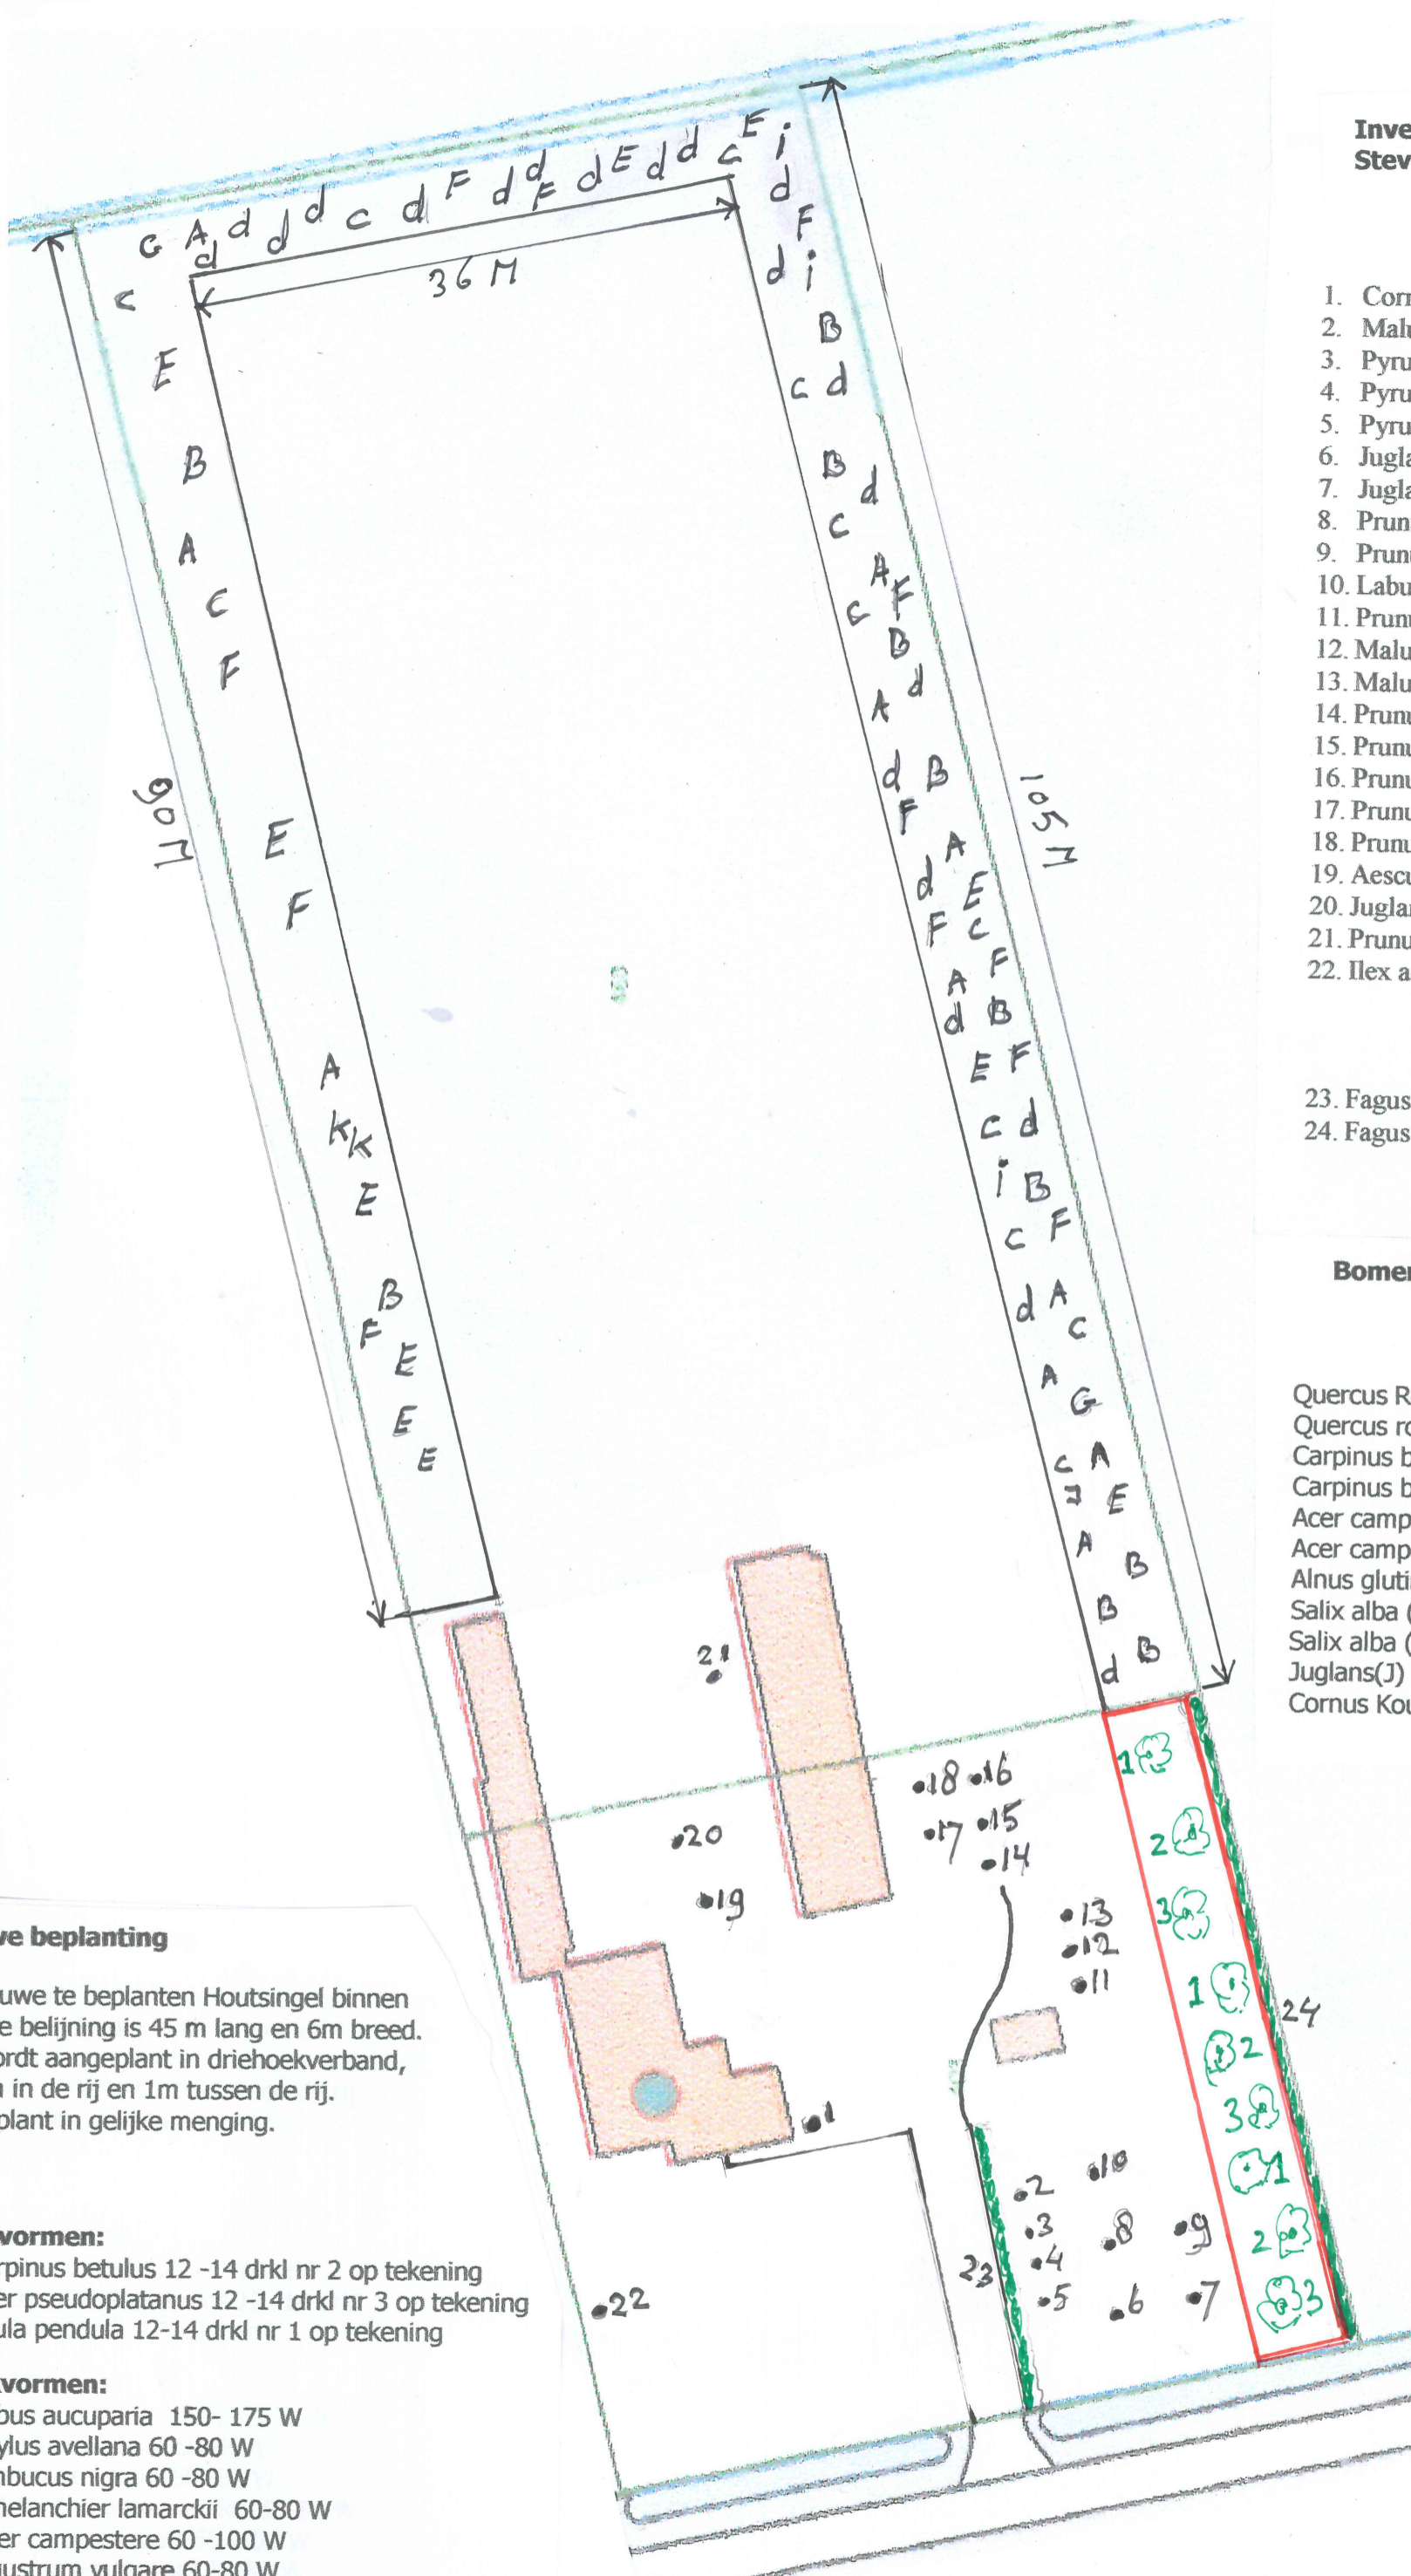

**Inventarisatieplan
Stevensvaartje 13a Someren Eind**

Bomen:

1. *Corrulus avalana contorta* diameter 25 cm
2. *Malus domestica* diameter 24 cm
3. *Pyrus Communis* diameter 28 cm
4. *Pyrus communis* diameter 21 cm
5. *Pyrus communis* diameter 15 cm
6. *Juglans* diameter 30 cm
7. *Juglans* diameter 25 cm
8. *Prunus persica* diameter 15 cm
9. *Prunus persica* diameter 6 cm
10. *Laburnum watereri* "Vossii" diameter 5 cm
11. *Prunus avium* diameter 35 cm
12. *Malus domestica* diameter 21 cm
13. *Malus domestica* diameter 2 cm
14. *Prunus domestica* diameter 23 cm
15. *Prunus domestica* diameter 20 cm
16. *Prunus domestica* diameter 6 cm
17. *Prunus domestica* diameter 17 cm
18. *Prunus domestica* diameter 10 cm
19. *Aesculus hippocastanea* diameter 90 cm
20. *Juglans* diameter 80 cm
21. *Prunus domestica* diameter 15 cm
22. *Ilex aquilifolium* diameter 10 cm

Hagen:

23. *Fagus sylvatica* 23m l x € 1,17 m l
24. *Fagus sylvatica* 45 m l x € 1,17 m l =

Bomen in de singel rondom de weide

- Quercus Robur* (A) < 20 cm diameter
Quercus robur (B) > 20 cm diameter
Carpinus betulus (C) < 20 cm diameter
Carpinus betulus (D) > 20 cm diameter
Acer campestre(E) < 20 cm diameter
Acer campestre(F) > 20 cm diameter
Alnus glutinosa (G) < 20 cm diameter
Salix alba (H) < 30 cm diameter
Salix alba (I) > 30 cm diameter
Juglans(J) > 20 cm diameter
Cornus Kousa (K) < 20 cm diameter

Nieuwe beplanting

De nieuwe te beplanten Houtsingel binnen de rode belijning is 45 m lang en 6m breed. Het wordt aangeplant in driehoekverband, op 1 m in de rij en 1m tussen de rij. Aangeplant in gelijke menging.

**Totaal 9 stuks boomvormers en
177 stuks bosplantsoen.**