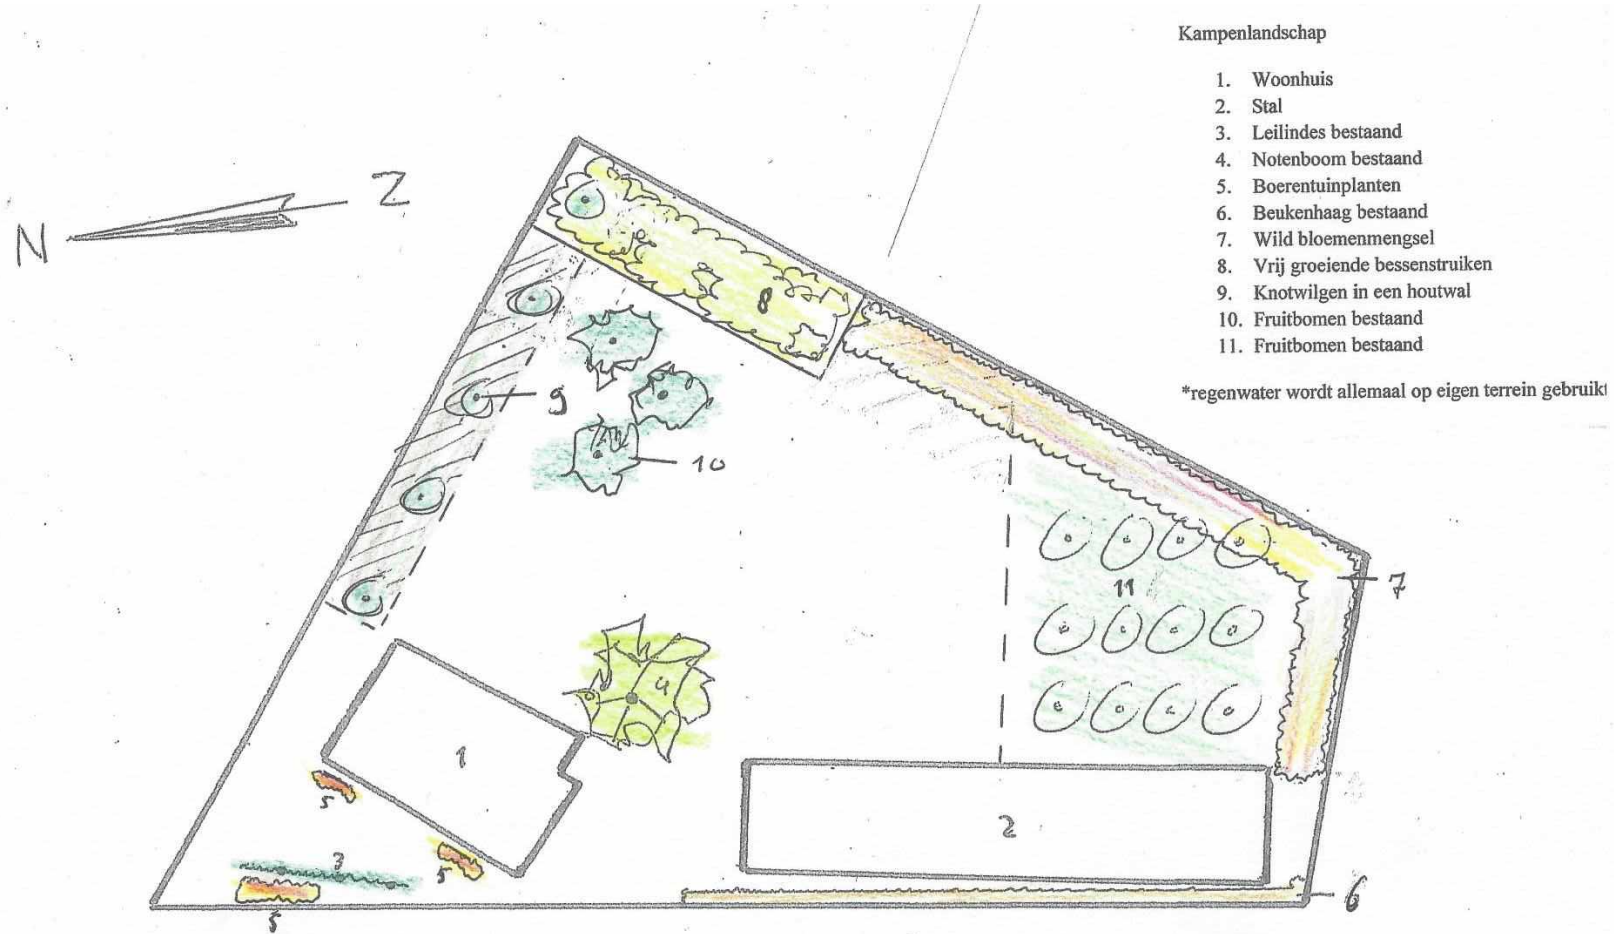

Bepantingsplan Teunis Spekbaan 7

Legenda

Bestaande beplanting				
Nr.	Soort	Aantal	Plantverband	Specificatie
3	Leilindes	3 meter		Tilia cordata
4	Notenboom	1 stuk	Solitair	Juglans regia
6	Knip- en scheerheg	35 meter	0,5 meter breed, 2,5 meter hoog	Fagus sylvatica
10	Fruitbomen	3 stuks		Hoogstam appel
11	Fruitbomen	12 stuks		Hoogstam (appel, peer, kers)

Nieuwe beplanting				
Nr.	Soort	Aantal	Plantverband	Specificatie
5	Boerentuinplanten	Diverse kleine borders	Wildverband	Hortensia's, vrouwenmantel en (stok)rozen
7	Wild bloemenmengsel	40 x 3 meter	Zaai	Mengsel bestaande uit 1 en 2 jarige waardoor er een bloemrijke perceelsrand ontstaat
8	Vrij groeiende bessenstruiken	18 x 5 meter	Driehoekverband	Mispel, aalbes, kruisbessen (evt. aangevuld met vlier, wilde roos en Vogelkers)
9	Knotwilgen in een houtwal	5 stuks in houtwal van 3 x 30 meter	Knotwilgen om de 5 meter	Salix alba knot. In en houtwal zodat het snoeihout kan fungeren (3 x 30 meter) als leefplek van diverse dieren, vogels en insecten.