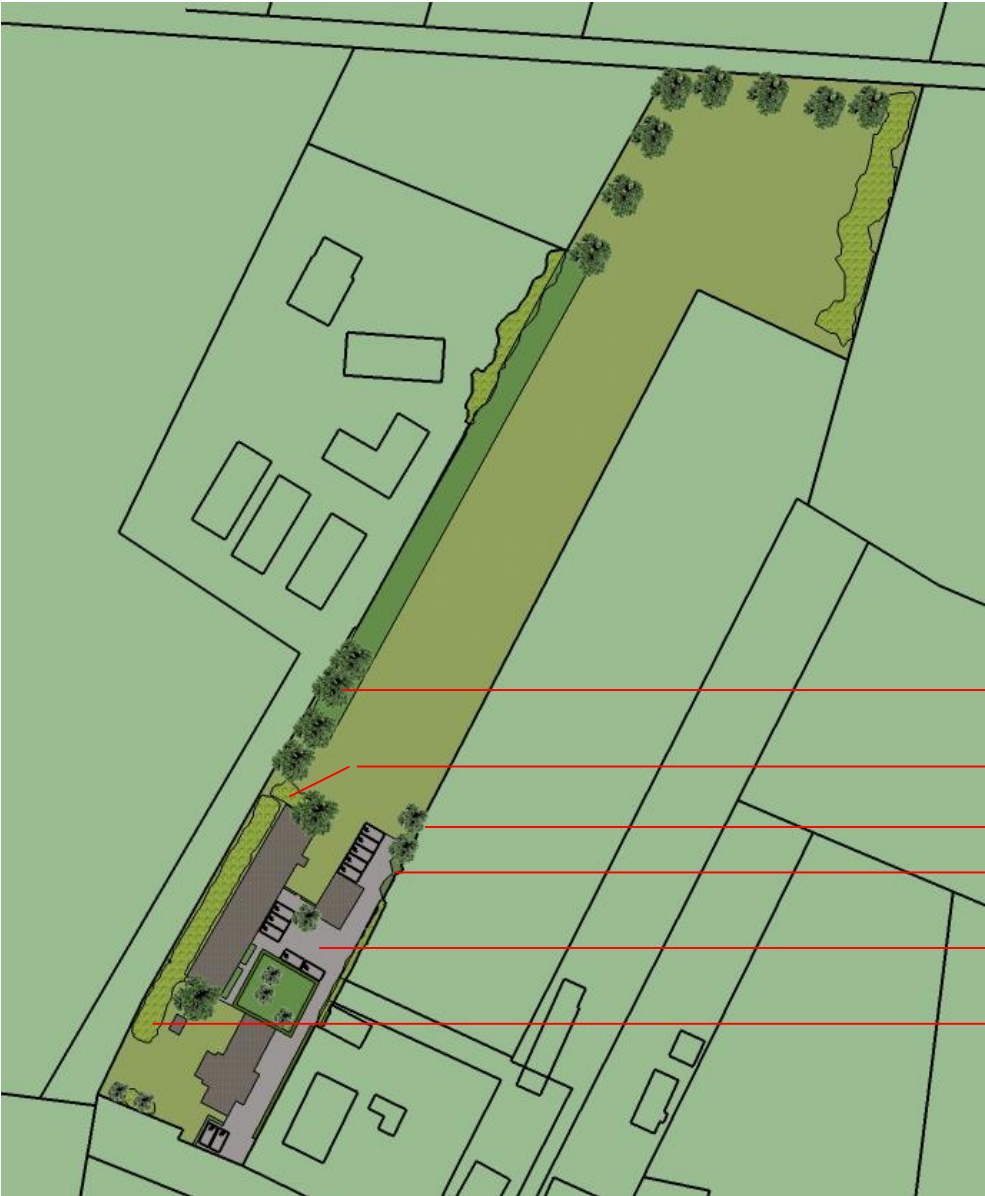

## Reeds aangelegde landschapselementen volgens landschapsplan Brabants Landschap

Knotwilgen 15 st

Struweelbeplanting 2 rijen

Bestaande bosplantsoensingel

Bestaande wildbloemenmengsel 450m<sup>2</sup>

Inheemse boom

Struweelbeplanting 3 rijen

Bestaande gemengde haag

Fruitbomen

Voorstel voor aanleg van aanvullende landschapselementen ( volgens plan Brabants Landschap )

Aanplanten knotwilgen 10 st

Aanplanten struweelbeplanting achterzijde schuur

Aanplanten hoogstam-fruitbomen

Aanplanten gemengde haag

Aanleggen parkeerplaatsen zoals aangegeven

Houtwal verlengen