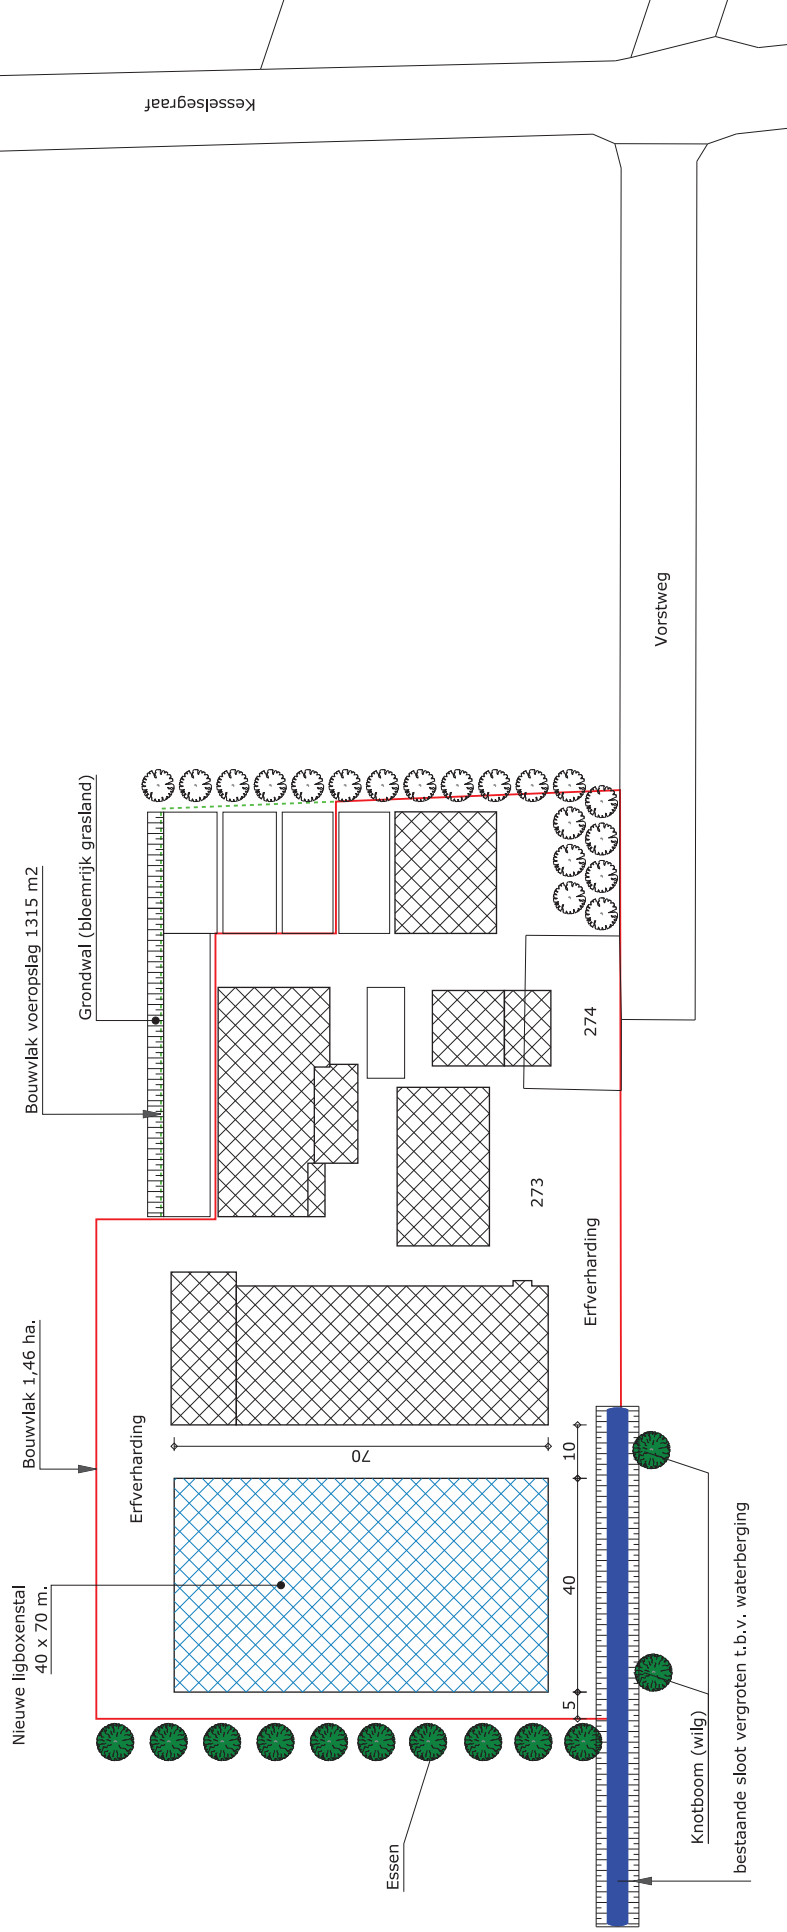

Situatie

Kad. gem.: Lith
Sectie: G
Perceel: 273 en 274
Schaal: 1:1000

**Gewenste situatie Vorstweg 1
te Maren-Kessel (d.d. 01-02-2017)**