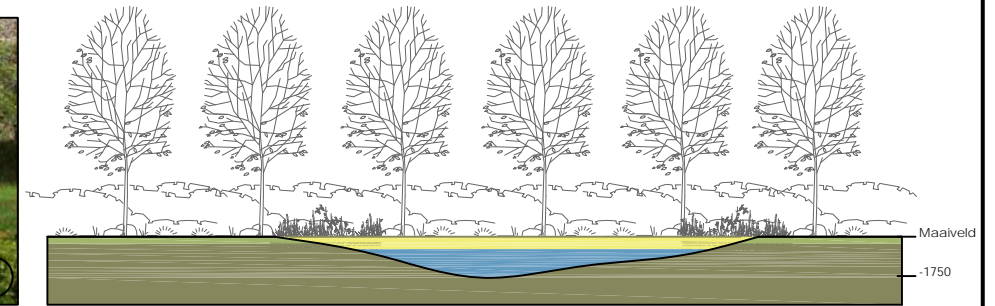

Heuvelstraat

Nummer:		m ²
1	Wonen (bouwblok)	1479 m ²
2	Hoogstam boomgaard	203 m ²
3	Hoogstam boomgaard	566 m ²
4	Wonen (bouwblok)	1039 m ²
5	Bloemrijk grasland	3532 m ²
6	Houtsingel	537 m ²
7	Paddenpoel	211 m ²
8	Beukensingel	416 m ²
9	Eiken bomen (op gemeente grond)	80 m ²