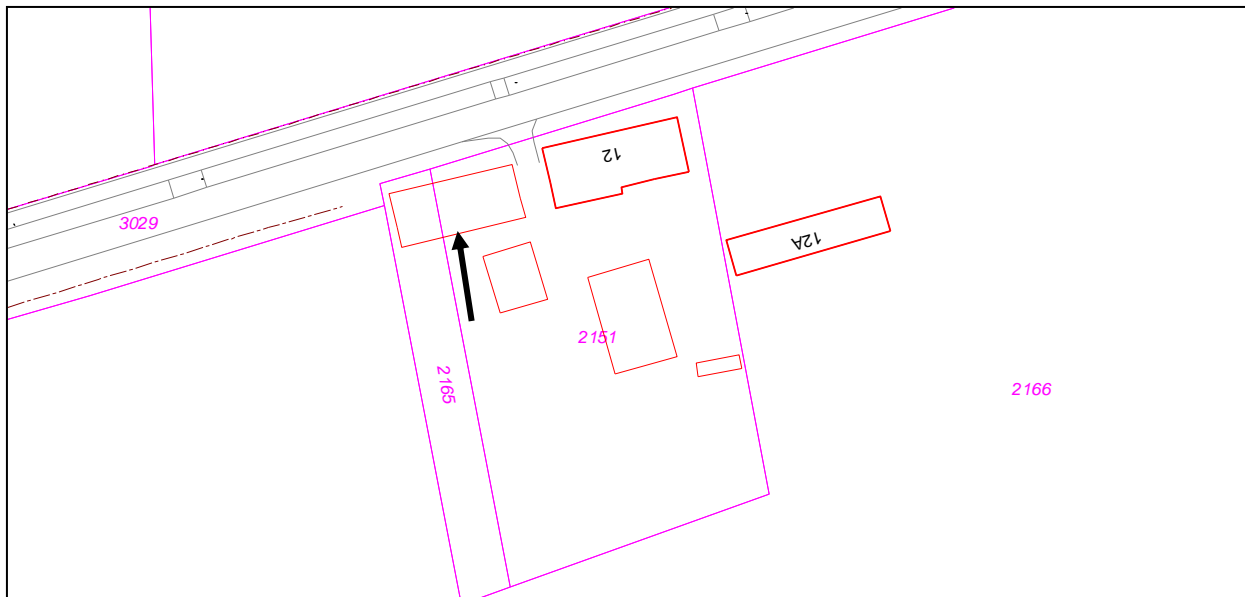

32. Zandstraat 12, Moergestel

bijgebouw

33. Zandstraat 24, Moergestel	(bedrijfs)woning (hoofdgebouw met aan- en uitbouwen)
34. Heiligenboom 3, Moergestel	(bedrijfs)woning (hoofdgebouw met aan- en uitbouwen)
35. Stokeind 14/15, Moergestel	gehele complex (landgoed Hooge Braaken)
36. Stokske 5, Moergestel	(bedrijfs)woning (hoofdgebouw met aan- en uitbouwen)
37. Stokske 7, Moergestel	(bedrijfs)woning (hoofdgebouw met aan- en uitbouwen)
38. Hoevenseweg 4, Oisterwijk	(bedrijfs)woning (hoofdgebouw met aan- en uitbouwen)
39. Hoevenseweg 6, Oisterwijk	(bedrijfs)woning (hoofdgebouw met aan- en uitbouwen)
40. Moergestelseweg 40, Oisterwijk	(bedrijfs)woning (hoofdgebouw met aan- en uitbouwen)
41. Moergestelseweg 58, Oisterwijk	gehele complex
42. Eendracht, Tilburgseweg 56, Oisterwijk	(bedrijfs)woning (hoofdgebouw met aan- en uitbouwen)
43. Dennenhoef, Tilburgseweg 57, Oisterwijk	(bedrijfs)woning (hoofdgebouw met aan- en uitbouwen)
44. Tilburgseweg 46, Oisterwijk	(bedrijfs)woning (hoofdgebouw met aan- en uitbouwen)
45. Logt 12, Oisterwijk	(bedrijfs)woning (hoofdgebouw met aan- en uitbouwen)
46. Arbeid A delt, Fransbaan 4, Oisterwijk	(bedrijfs)woning (hoofdgebouw met aan- en uitbouwen)
47. Zandstraat 18, Oisterwijk	bedrijfswoning camping
48. Broekzijde 6, Moergestel	(bedrijfs)woning (hoofdgebouw met aan- en uitbouwen)
49. Broekzijde 8, Moergestel	(bedrijfs)woning (hoofdgebouw met aan- en uitbouwen)
50. Broekzijde 9, Moergestel	(bedrijfs)woning (hoofdgebouw met aan- en uitbouwen)
51. Broekzijde 11, Moergestel	(bedrijfs)woning (hoofdgebouw met aan- en uitbouwen)
52. Broekzijde 12, Moergestel	(bedrijfs)woning (hoofdgebouw met aan- en uitbouwen)