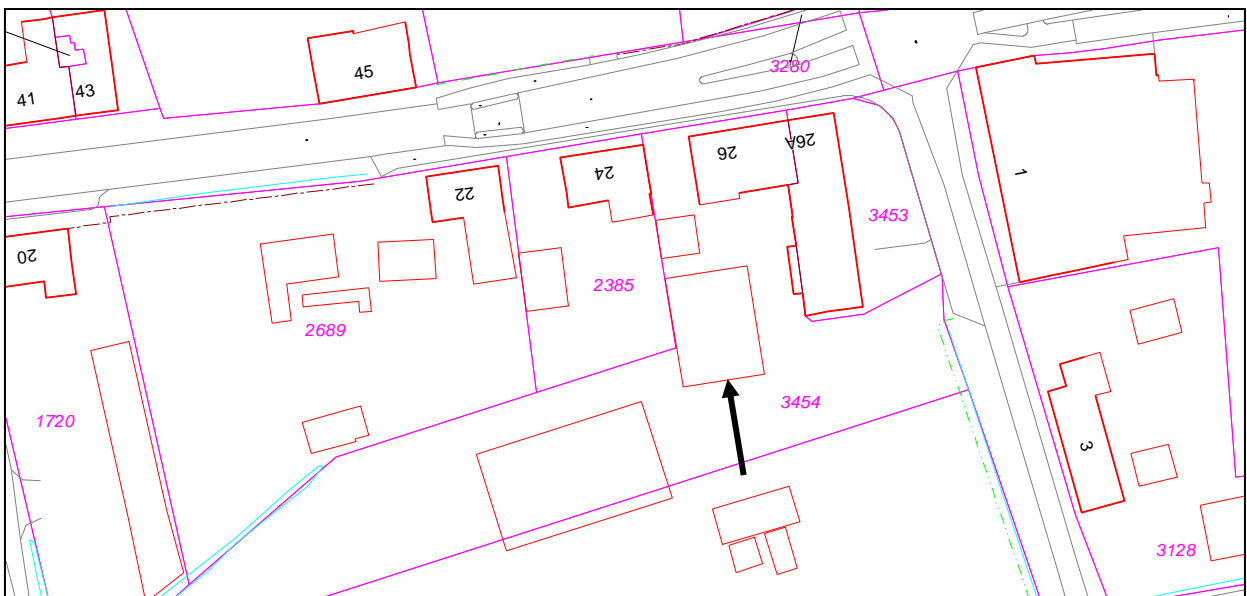

84. O irschotseweg 26, Moergestel

de paardenstal