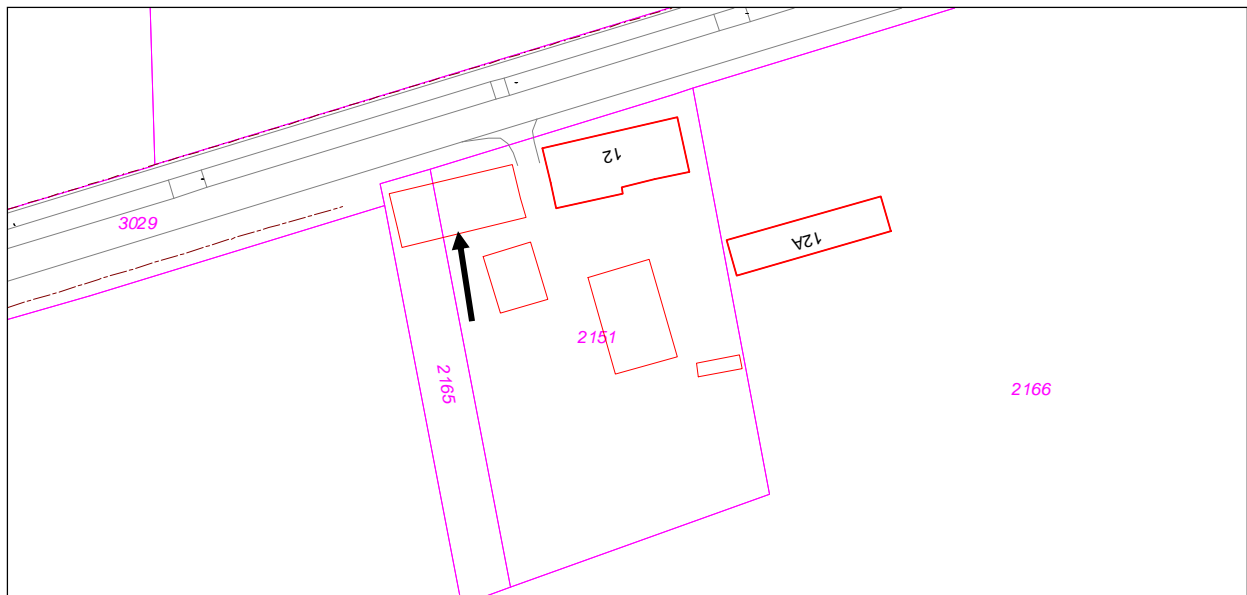

32. Zandstraat 12, Moergestel

bijgebouw

33. Zandstraat 24, Moergestel	(bedrijfs)woning (hoofdgebouw met aan- en uitbouwen)
34. Heiligenboom 3, Moergestel	(bedrijfs)woning (hoofdgebouw met aan- en uitbouwen)
35. Stokeind 14/15, Moergestel	gehele complex (landgoed Hooge Braaken)
36. Stokske 5, Moergestel	(bedrijfs)woning (hoofdgebouw met aan- en uitbouwen)
37. Stokske 7, Moergestel	(bedrijfs)woning (hoofdgebouw met aan- en uitbouwen)
38. Hoevenseweg 4, Oisterwijk	(bedrijfs)woning (hoofdgebouw met aan- en uitbouwen)
39. Hoevenseweg 6, Oisterwijk	(bedrijfs)woning (hoofdgebouw met aan- en uitbouwen)
40. Moergestelseweg 40, Oisterwijk	(bedrijfs)woning (hoofdgebouw met aan- en uitbouwen)
41. Moergestelseweg 58, Oisterwijk	gehele complex
42. Eendracht, Tilburgseweg 56, Oisterwijk	(bedrijfs)woning (hoofdgebouw met aan- en uitbouwen)
43. Dennenhoef, Tilburgseweg 57, Oisterwijk	(bedrijfs)woning (hoofdgebouw met aan- en uitbouwen)
44. Tilburgseweg 46, Oisterwijk	(bedrijfs)woning (hoofdgebouw met aan- en uitbouwen)
45. Logt 12, Oisterwijk	(bedrijfs)woning (hoofdgebouw met aan- en uitbouwen)
46. Arbeid Adelt, Fransebaan 4, Oisterwijk	(bedrijfs)woning (hoofdgebouw met aan- en uitbouwen)
47. Zandstraat 18, Oisterwijk	bedrijfswoning camping
48. Broekzijde 6, Moergestel	(bedrijfs)woning (hoofdgebouw met aan- en uitbouwen)
49. Broekzijde 8, Moergestel	(bedrijfs)woning (hoofdgebouw met aan- en uitbouwen)
50. Broekzijde 9, Moergestel	(bedrijfs)woning (hoofdgebouw met aan- en uitbouwen)
51. Broekzijde 11, Moergestel	(bedrijfs)woning (hoofdgebouw met aan- en uitbouwen)
52. Broekzijde 12, Moergestel	(bedrijfs)woning (hoofdgebouw met aan- en uitbouwen)