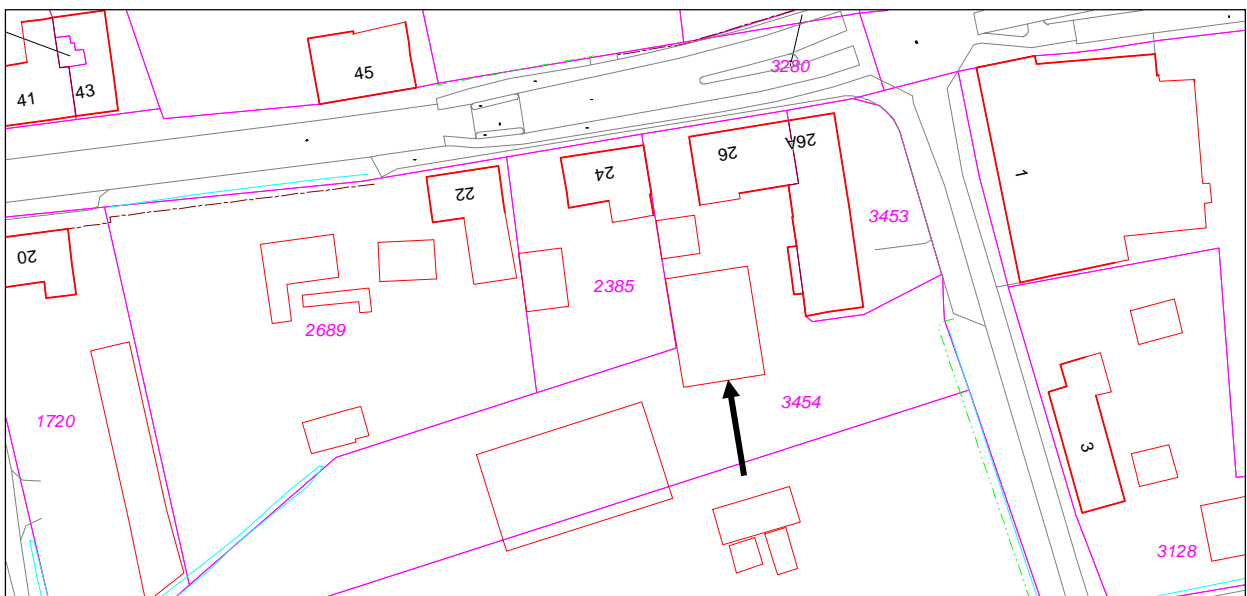

84. Oirschotseweg 26, Moergestel

de paardenstal