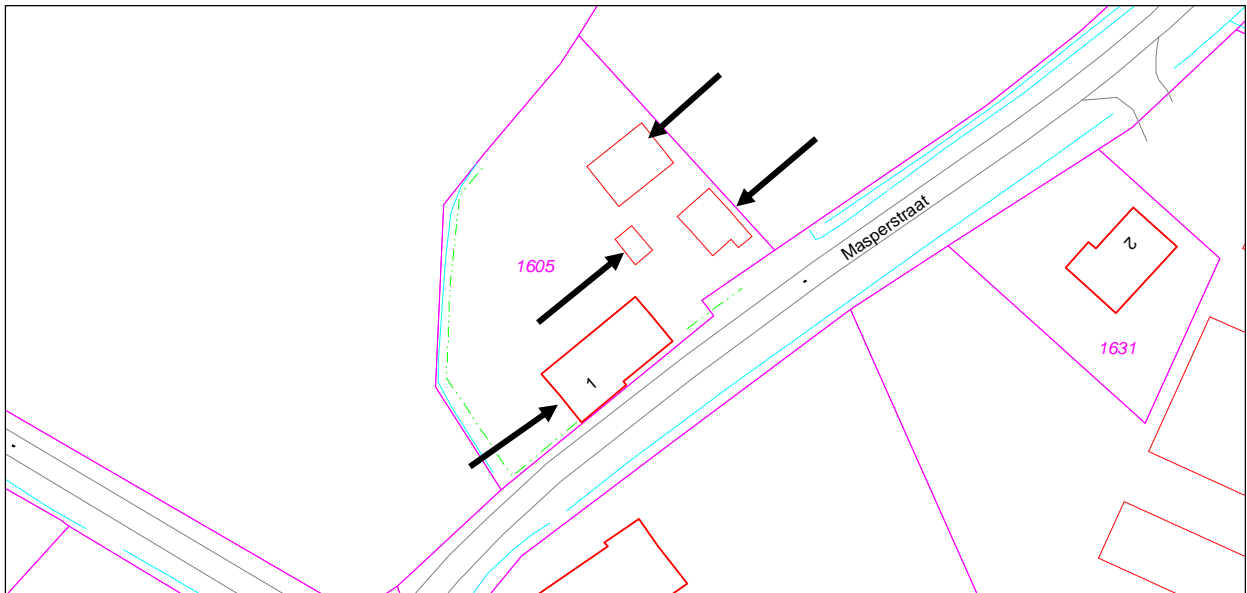

56. Vinkenberg 4, Moergestel
57. Vinkenberg 6, Moergestel
58. Vinkenberg 16, Moergestel

(bedrijfs)woning (hoofdgebouw met aan- en uitbouwen)
(bedrijfs)woning (hoofdgebouw met aan- en uitbouwen)
(bedrijfs)woning (hoofdgebouw met aan- en uitbouwen)