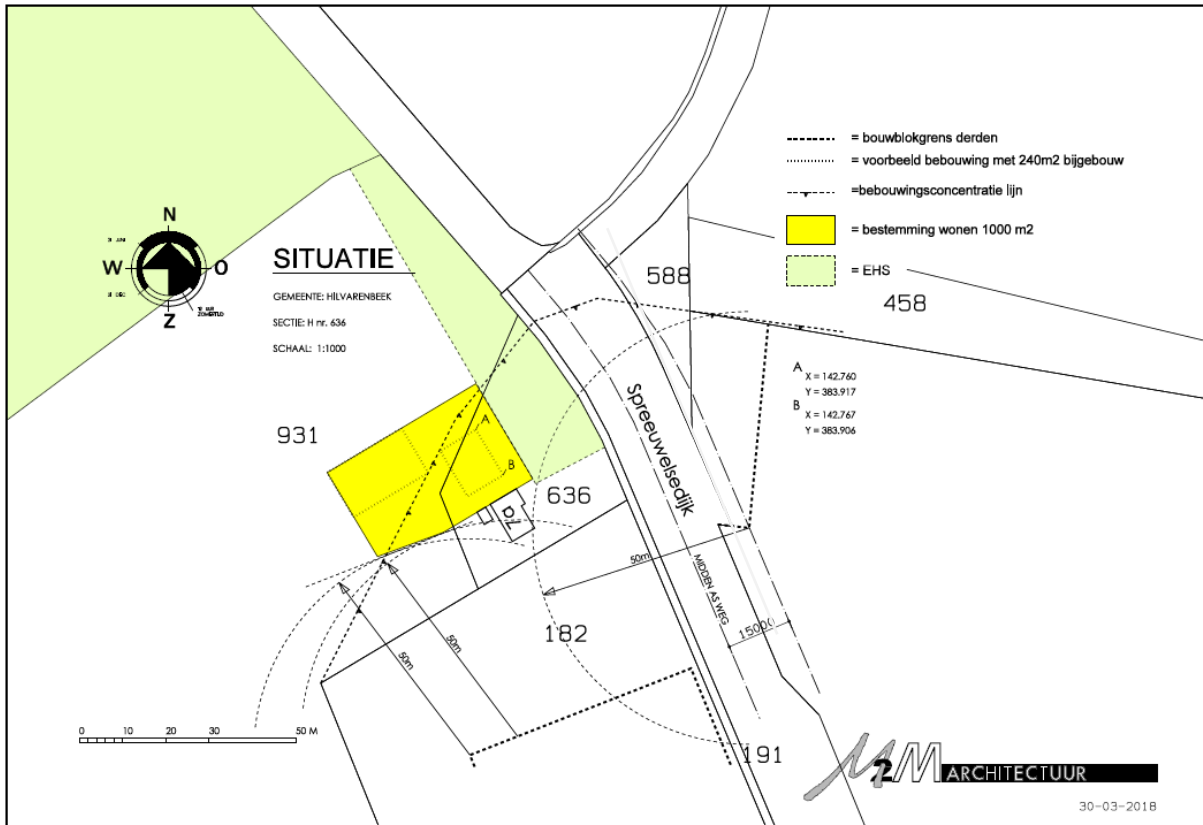

2.1 Vaste afstanden.

In de omgeving van de Spreuwensedijk 7a zijn twee agrarische bedrijven gelegen waar vaste afstanden voor gelden. Dit zijn de bedrijven Spreeuwensedijk 7 en spreeuwensedijk 8. De afstandsgrenzen uit de Wet geurhinder en veehouderij zijn:

- Gevel dierverblijf tot woning - 25 meter
- Emissiepunt dierverblijf tot woning - 50 meter

Ten aanzien, voor het borgen van een goed woon en leefklimaat moet de woning minimaal aan deze afstand grenzen voldoen. Daarnaast mag de bestemmingswijziging niet hinderlijk zijn voor de ontwikkeling van omliggende veehouderijen waardoor de afstandsgrenzen wederzijds gerespecteerd moeten worden.

Voor de beoogde wijziging van de Spreeuwensedijk 7a is een bouwvlak wonen opgenomen. De afstand is gemeten van de bouwvlakken van de twee agrarische bedrijven tot de gronden van de beoogde wijziging Wonen. Uit onderstaande figuren valt op te maken dat aan deze afstanden wordt voldaan.

Voor de Spreeuwensedijk 8 geldt dat het dichtstbijzijnde gedeelte van het bouwvlak (gedeelte waar nu de bedrijfswoning en gronden voor de woning zijn gelegen) niet aan deze afstand norm wordt voldaan. Binnen dit gedeelte van het bouwvlak is op dit moment enkel een gedeelte van de bedrijfswoning gelegen. Het gedeelte van het bouwvlak is gelegen binnen de 15 metergrens van het as van de weg, waardoor er nu en in de toekomst geen nieuwe bebouwing mag plaats vinden. Hierdoor is vast te stellen dat de 50 metergrens tussen dierverblijf en de beoogde bestemming 'Wonen' nu en in de toekomst altijd behaalt blijft zonder dat de ontwikkelingen van de inrichting aan de Spreeuwensedijk 8 geschaad worden.