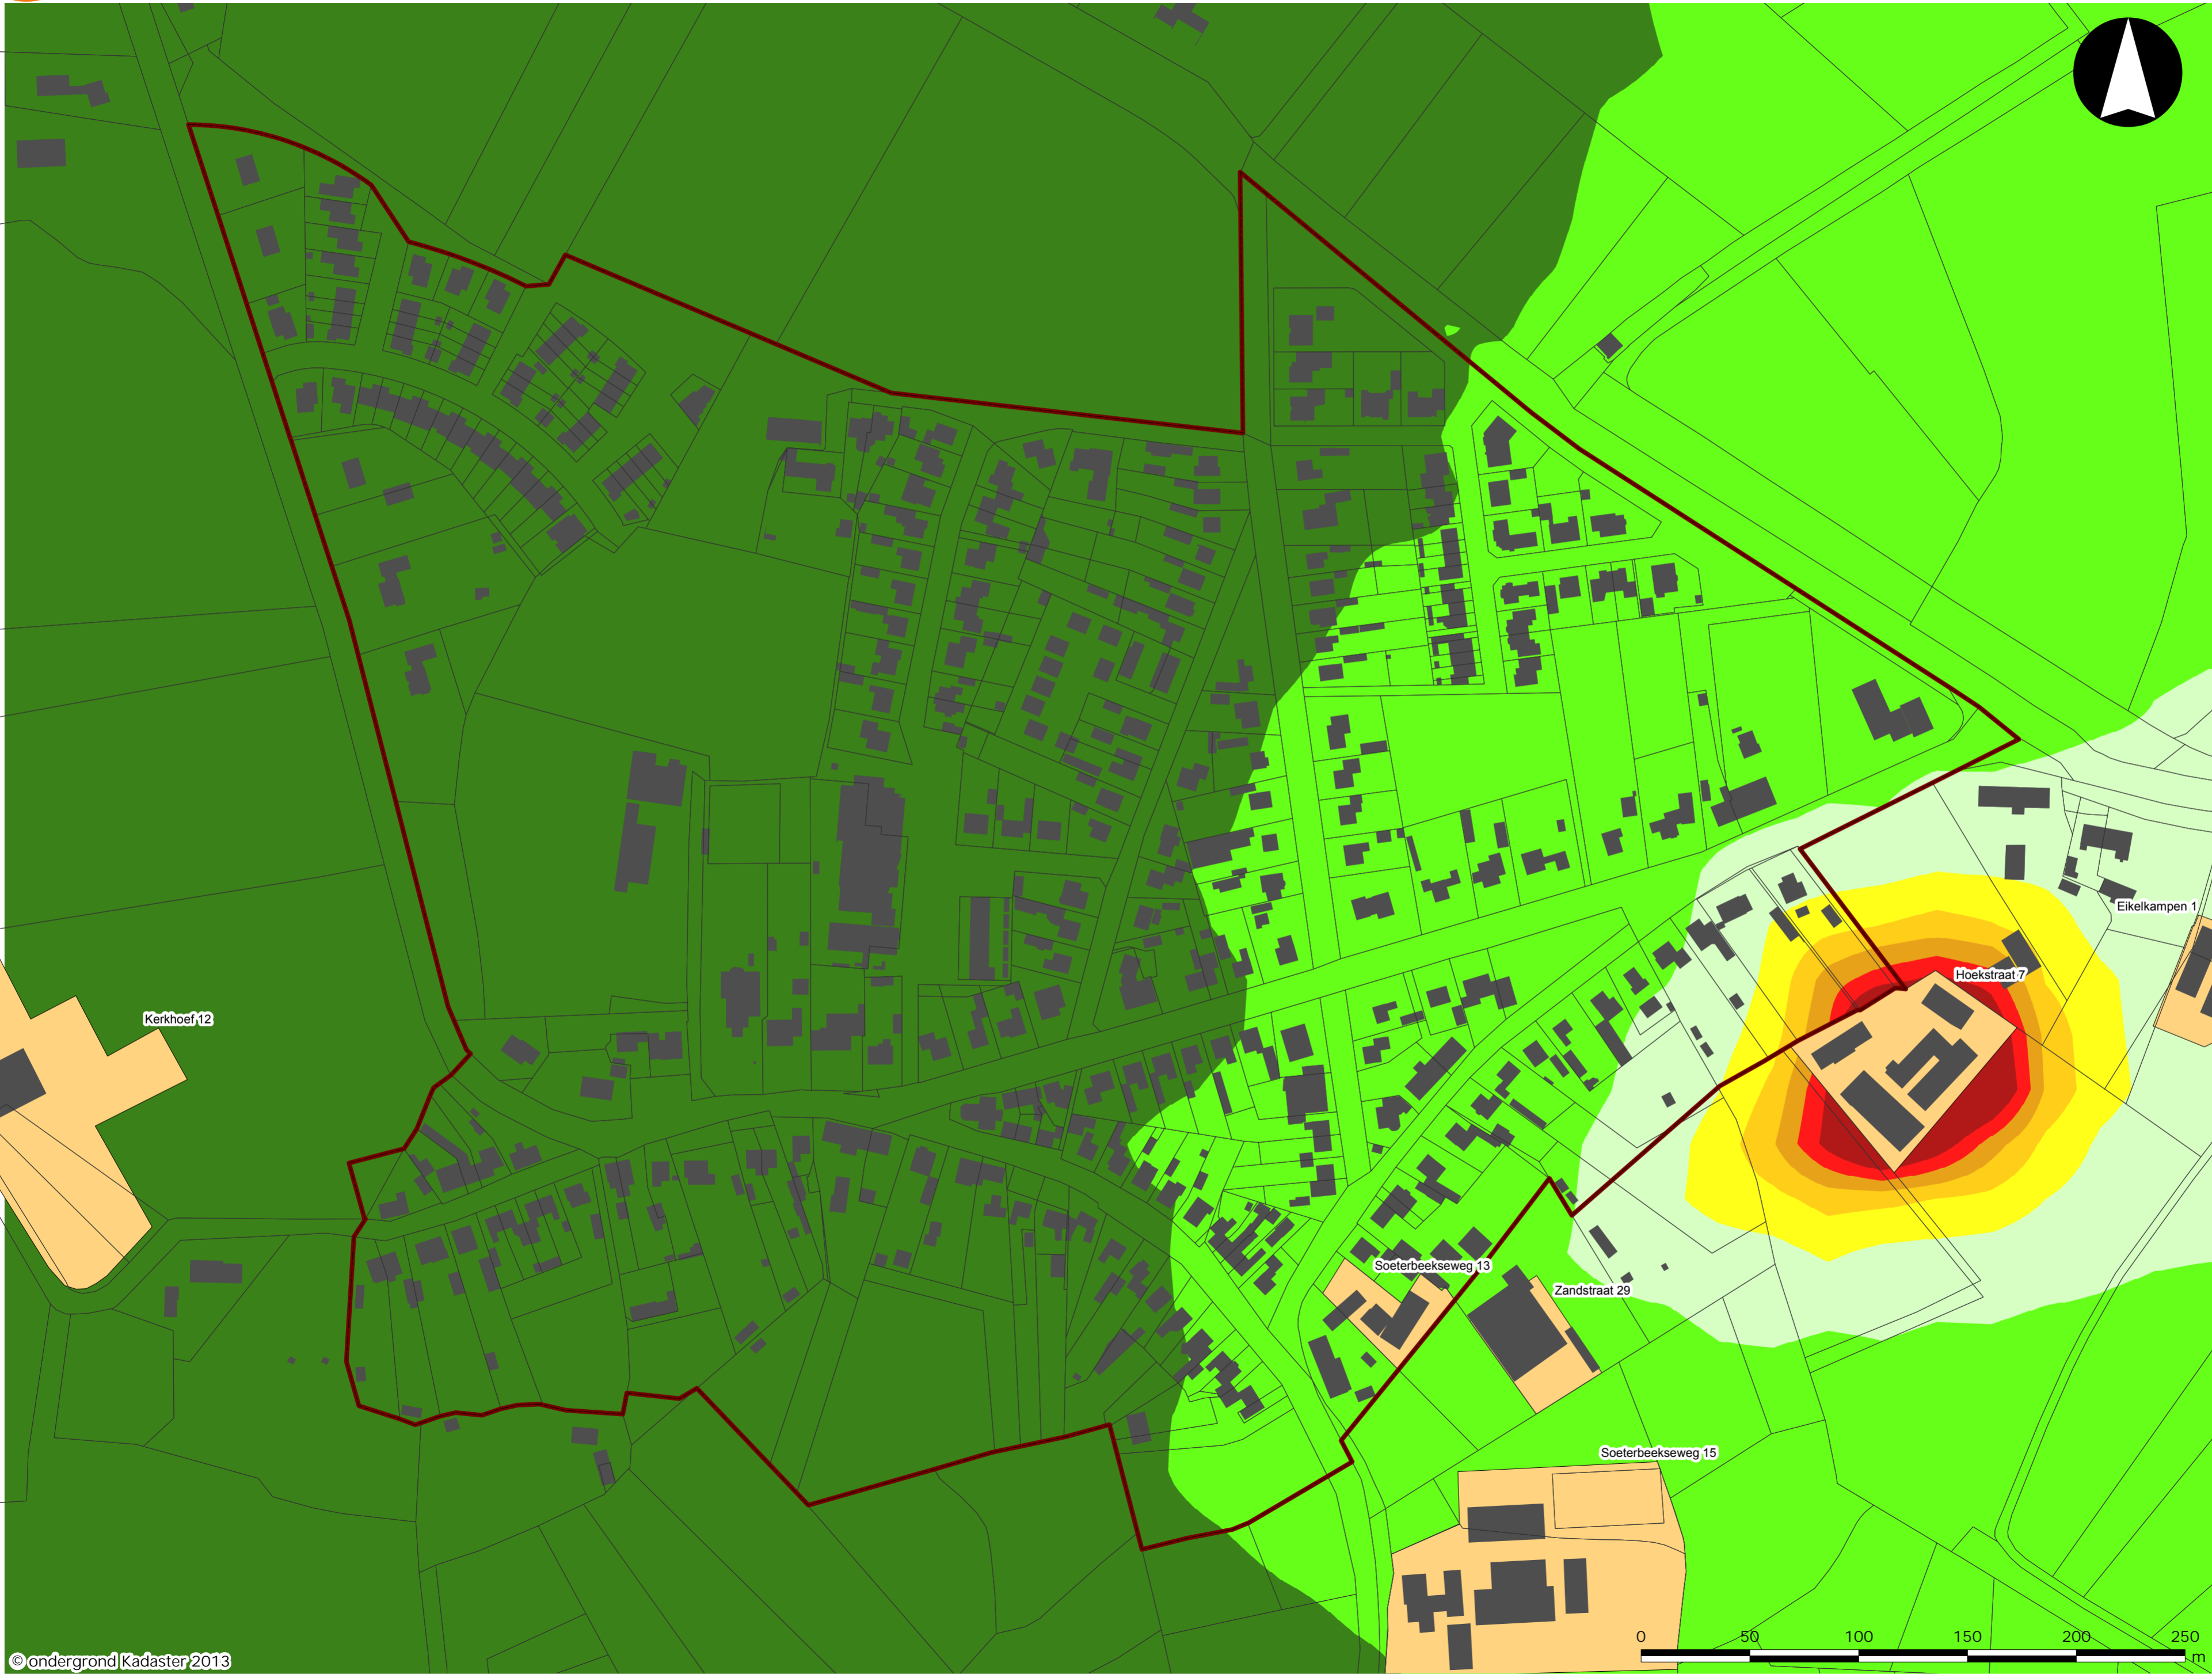

Achtergrondbelasting bebouwde kom Nederwetten

Gemeente Nuenen

Legenda:

- Bebouwde kom Nederwetten
- Bouwblokken
- Leefklimaat**
- zeer goed
- goed
- redelijk goed
- matig
- tamelijk slecht
- slecht
- zeer slecht
- extreem slecht

OMGEVINGSDIENST
ZUIDOOST-BRABANT

Opdrachtgever: Gemeente Nuenen
 Projectnummer: 206734
 Kaartnummer: 2
 Datum: 15 november 2013
 Auteur/CT: FL/AM
 Formaat: A2
 Schaal: 1:2.000
 Projectie: Rijksdriehoekstelsel
 Bron(nen): Web bvb 5-11-2013