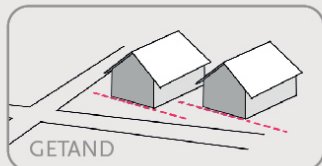

De verschillende lijnen - "Vaart", "Park", "Laan" - zijn zo specifiek, dat ze ook specifieke kenmerken kunnen krijgen. Voor deze lijnen zijn enkele aanvullende tools gevormd. Deze tools zijn inspirerend, om een invulling te geven aan de gewenste karakters.

Algemeen

HOOFDVOLUME

GEBOUW TYPOLOGIE

RELATIE TUSSEN VOORGEVEL EN ROOILIJN

AFSTAND TOT BESTAANDE BEBOUWING

KAPVORMEN

DIFFERENTIATIE IN BEBOUWING

HOOFDMATE- RIAAAL GEVEL

“Park”

RELATIE TUSSEN
VOORGEVEL EN
ROOILIJN

ORIËNTATIE

BEPLANTING
PROFIEL

BEPLANTING ERF-
SCHEIDINGEN
(VOORZIJDEN)

“Laan”

RELATIE TUSSEN
VOORGEVEL EN
ROOILIJN

ORIËNTATIE