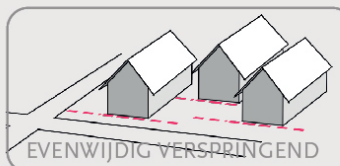

4 Toolbox

In dit hoofdstuk zijn de tools te vinden waarmee het plan uitgewerkt kan worden. Met deze tools kan de gewenste landelijke sfeer tot uitdrukking komen. Het zijn richtlijnen voor bijvoorbeeld de bebouwing, zo moet alle bebouwing een kap krijgen. Sommige tools refereren aan kenmerken uit de omgeving. Getande verkaveling is een veel voorkomende verkaveling langs lange linten in Kaatsheuvel en omgeving. Dit kenmerk moet terugkomen in het plangebied, met name aan de 3 oost-west-gerichte lijnen.

De verschillende lijnen - "Vaart", "Park", "Laan" - zijn zo specifiek, dat ze ook specifieke kenmerken kunnen krijgen. Voor deze lijnen zijn enkele aanvullende tools gevormd. Deze tools zijn inspirerend, om een invulling te geven aan de gewenste karakters.

Algemeen

HOOFDVOLUME

GEBOUW TYPOLOGIE

RELATIE TUSSEN VOORGEVEL EN ROOILIJN

AFSTAND TOT BESTAANDE BEBOUWING

KAPVORMEN

DIFFERENTIATIE IN BEBOUWING

HOOFDMATE- RIAAAL GEVEL

“Park”

RELATIE TUSSEN
VOORGEVEL EN
ROOILIJN

ORIËNTATIE

BEPLANTING
PROFIEL

BEPLANTING ERF-
SCHEIDINGEN
(VOORZIJDEN)

“Laan”

RELATIE TUSSEN
VOORGEVEL EN
ROOILIJN

ORIËNTATIE