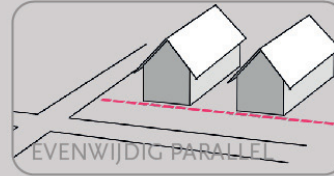

4 Toolbox

In dit hoofdstuk zijn de tools te vinden waarmee het plan uitgewerkt kan worden. Met deze tools kan de gewenste landelijke sfeer tot uitdrukking komen. Het zijn richtlijnen voor bijvoorbeeld de bebouwing, zo moet alle bebouwing een kap krijgen. Sommige tools refereren aan kenmerken uit de omgeving. Getande verkaveling is een veel voorkomende verkaveling langs lange linten in Kaatsheuvel en omgeving. Dit kenmerk moet terugkomen in het plangebied, met name aan de 3 oost-west-gerichte lijnen.

De verschillende lijnen - "Vaart", "Park", "Laan" - zijn zo specifiek, dat ze ook specifieke kenmerken kunnen krijgen. Voor deze lijnen zijn enkele aanvullende tools gevormd. Deze tools zijn inspirerend, om een invulling te geven aan de gewenste karakters.

“Park”

RELATIE TUSSEN
VOORGEVEL EN
ROOILIJN

ORIËNTATIE

BEPLANTING
PROFIEL

BEPLANTING ERF-
SCHEIDINGEN
(VOORZIJDEN)

“Laan”

RELATIE TUSSEN
VOORGEVEL EN
ROOILIJN

ORIËNTATIE

BEPLANTING
PROFIEL

BEPLANTING ERF-
SCHEIDINGEN
(VOORZIJDE)

GROENE
ERFSCHIEDING,
PASSEND BIJ
SFEER LAAN
BIJV. →

29

Voorbeelduitwerking masterplan

Verbeelding