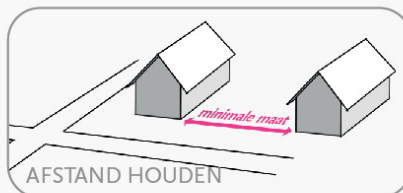

De verschillende lijnen - "Vaart", "Park", "Laan" - zijn zo specifiek, dat ze ook specifieke kenmerken kunnen krijgen. Voor deze lijnen zijn enkele aanvullende tools gevormd. Deze tools zijn inspirerend, om een invulling te geven aan de gewenste karakters.

Algemeen

HOOFDVOLUME

GEBOUW TYPOLOGIE

RELATIE TUSSEN VOORGEVEL EN ROOILIJN

AFSTAND TOT BESTAANDE BEBOUWING

KAPVORMEN

DIFFERENTIATIE IN BEBOUWING

HOOFDMATE- RIAAAL GEVEL