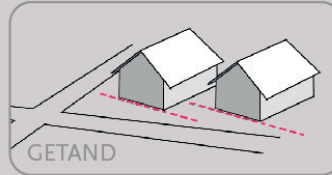

Algemeen

HOOFDVOLUME

GEBOUW TYPOLOGIE

RELATIE TUSSEN VOORGEVEL EN ROOILIJN

AFSTAND TOT BESTAANDE BEBOUWING

KAPVORMEN

DIFFERENTIATIE IN BEBOUWING

HOOFDMATE- RIAAAL GEVEL

PARKEERVORMEN

ERFSCHIEDINGEN

“Vaart”

RELATIE TUSSEN
VOORGEVEL EN
ROOILIJN

ORIËNTATIE

BEPLANTING
PROFIEL

BEPLANTING ERF-
SCHEIDINGEN
(VOORZIJDE)

EXTRA GEBOUW
TYPOLOGIE
VOOR ACCENT
PLASDRAS

“Park”

RELATIE TUSSEN
VOORGEVEL EN
ROOILIJN

ORIËNTATIE

BEPLANTING
PROFIEL

BEPLANTING ERF-
SCHEIDINGEN
(VOORZIJDEN)

“Laan”

RELATIE TUSSEN
VOORGEVEL EN
ROOILIJN

ORIËNTATIE