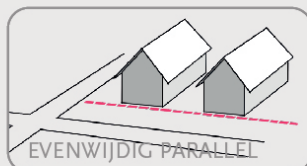

De verschillende lijnen - "Vaart", "Park", "Laan" - zijn zo specifiek, dat ze ook specifieke kenmerken kunnen krijgen. Voor deze lijnen zijn enkele aanvullende tools gevormd. Deze tools zijn inspirerend, om een invulling te geven aan de gewenste karakters.

Algemeen

HOOFDVOLUME

GEBOUW TYPOLOGIE

RELATIE TUSSEN VOORGEVEL EN ROOILIJN

AFSTAND TOT BESTAANDE BEBOUWING

KAPVORMEN

DIFFERENTIATIE IN BEBOUWING

HOOFDMATE- RIAAAL GEVEL