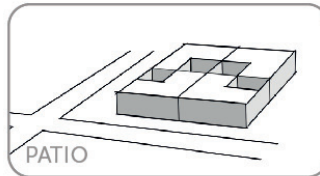

De verschillende lijnen - "Vaart", "Park", "Laan" - zijn zo specifiek, dat ze ook specifieke kenmerken kunnen krijgen. Voor deze lijnen zijn enkele aanvullende tools gevormd. Deze tools zijn inspirerend, om een invulling te geven aan de gewenste karakters.

PARKEERVORMEN

ERFSCHIEDINGEN

“Vaart”

RELATIE TUSSEN
VOORGEVEL EN
ROOILIJN

ORIËNTATIE

BEPLANTING
PROFIEL

BEPLANTING ERF-
SCHEIDINGEN
(VOORZIJDE)

EXTRA GEBOUW
TYPOLOGIE
VOOR ACCENT
PLASDRAS

“Park”

RELATIE TUSSEN
VOORGEVEL EN
ROOILIJN

ORIËNTATIE

BEPLANTING
PROFIEL

BEPLANTING ERF-
SCHEIDINGEN
(VOORZIJDEN)

“Laan”

RELATIE TUSSEN
VOORGEVEL EN
ROOILIJN

ORIËNTATIE