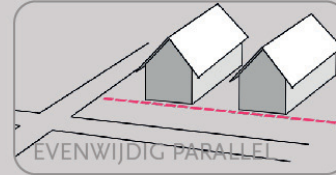

De verschillende lijnen - "Vaart", "Park", "Laan" - zijn zo specifiek, dat ze ook specifieke kenmerken kunnen krijgen. Voor deze lijnen zijn enkele aanvullende tools gevormd. Deze tools zijn inspirerend, om een invulling te geven aan de gewenste karakters.

Algemeen

HOOFDVOLUME

GEBOUW TYPOLOGIE

RELATIE TUSSEN VOORGEVEL EN ROOILIJN

AFSTAND TOT BESTAANDE BEBOUWING

KAPVORMEN

DIFFERENTIATIE IN BEBOUWING

HOOFDMATE- RIAAAL GEVEL

PARKEERVORMEN

ERFSCHIEDINGEN

“Vaart”

RELATIE TUSSEN
VOORGEVEL EN
ROOILIJN

ORIËNTATIE

BEPLANTING
PROFIEL

BEPLANTING ERF-
SCHEIDINGEN
(VOORZIJDE)

EXTRA GEBOUW
TYPOLOGIE
VOOR ACCENT
PLASDRAS

“Park”

RELATIE TUSSEN
VOORGEVEL EN
ROOILIJN

ORIËNTATIE

BEPLANTING
PROFIEL

BEPLANTING ERF-
SCHEIDINGEN
(VOORZIJDEN)

“Laan”

RELATIE TUSSEN
VOORGEVEL EN
ROOILIJN

ORIËNTATIE