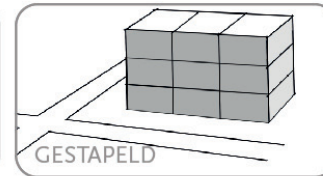

Algemeen

HOOFDVOLUME

GEBOUW TYPOLOGIE

RELATIE TUSSEN VOORGEVEL EN ROOILIJN

AFSTAND TOT BESTAANDE BEBOUWING

KAPVORMEN

DIFFERENTIATIE IN BEBOUWING

HOOFDMATE- RIAAAL GEVEL

PARKEERVORMEN

ERFSCHIEDINGEN

“Vaart”

RELATIE TUSSEN
VOORGEVEL EN
ROOILIJN

ORIËNTATIE

BEPLANTING
PROFIEL

BEPLANTING ERF-
SCHEIDINGEN
(VOORZIJDE)

EXTRA GEBOUW
TYPOLOGIE
VOOR ACCENT
PLASDRAS

“Park”

RELATIE TUSSEN
VOORGEVEL EN
ROOILIJN

ORIËNTATIE

BEPLANTING
PROFIEL

BEPLANTING ERF-
SCHEIDINGEN
(VOORZIJDEN)

“Laan”

RELATIE TUSSEN
VOORGEVEL EN
ROOILIJN

ORIËNTATIE