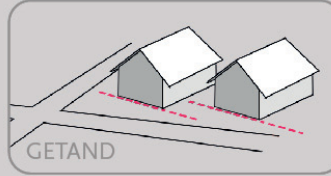

Algemeen

HOOFDVOLUME

GEBOUW TYPOLOGIE

RELATIE TUSSEN VOORGEVEL EN ROOILIJN

AFSTAND TOT BESTAANDE BEBOUWING

KAPVORMEN

DIFFERENTIATIE IN BEBOUWING

HOOFDMATE- RIAAAL GEVEL

PARKEERVORMEN

ERFSCHIEDINGEN

“Vaart”

RELATIE TUSSEN
VOORGEVEL EN
ROOILIJN

ORIËNTATIE

BEPLANTING
PROFIEL

BEPLANTING ERF-
SCHEIDINGEN
(VOORZIJDE)

EXTRA GEBOUW
TYPOLOGIE
VOOR ACCENT
PLASDRAS

“Park”

RELATIE TUSSEN
VOORGEVEL EN
ROOILIJN

ORIËNTATIE

BEPLANTING
PROFIEL

BEPLANTING ERF-
SCHEIDINGEN
(VOORZIJDEN)

“Laan”

RELATIE TUSSEN
VOORGEVEL EN
ROOILIJN

ORIËNTATIE