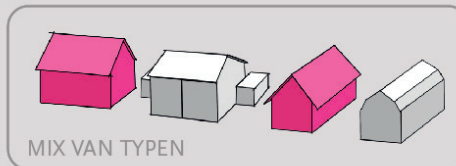

De verschillende lijnen - "Vaart", "Park", "Laan" - zijn zo specifiek, dat ze ook specifieke kenmerken kunnen krijgen. Voor deze lijnen zijn enkele aanvullende tools gevormd. Deze tools zijn inspirerend, om een invulling te geven aan de gewenste karakters.

Algemeen

HOOFDVOLUME

GEBOUW TYPOLOGIE

RELATIE TUSSEN VOORGEVEL EN ROOILIJN

AFSTAND TOT BESTAANDE BEBOUWING

KAPVORMEN

DIFFERENTIATIE IN BEBOUWING

HOOFDMATE- RIAAAL GEVEL