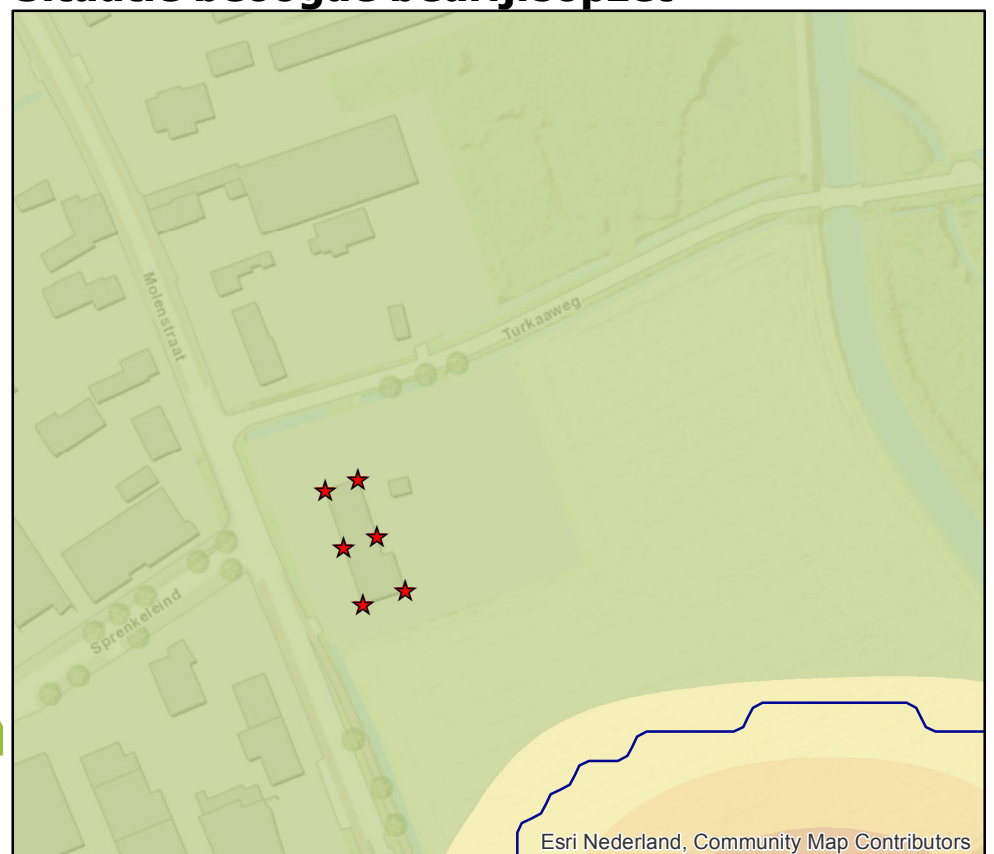

Situatietekening

Esri Nederland, Community Map Contributors

Legenda

— Contourlijn 10 OUE

Milieu kwaliteit

- Zeer goed
- Goed
- Redelijk goed
- Matig
- Tamelijk slecht
- Slecht
- Zeer slecht
- Extreem slecht

Situatie beoogde bedrijfsopzet

Esri Nederland, Community Map Contributors