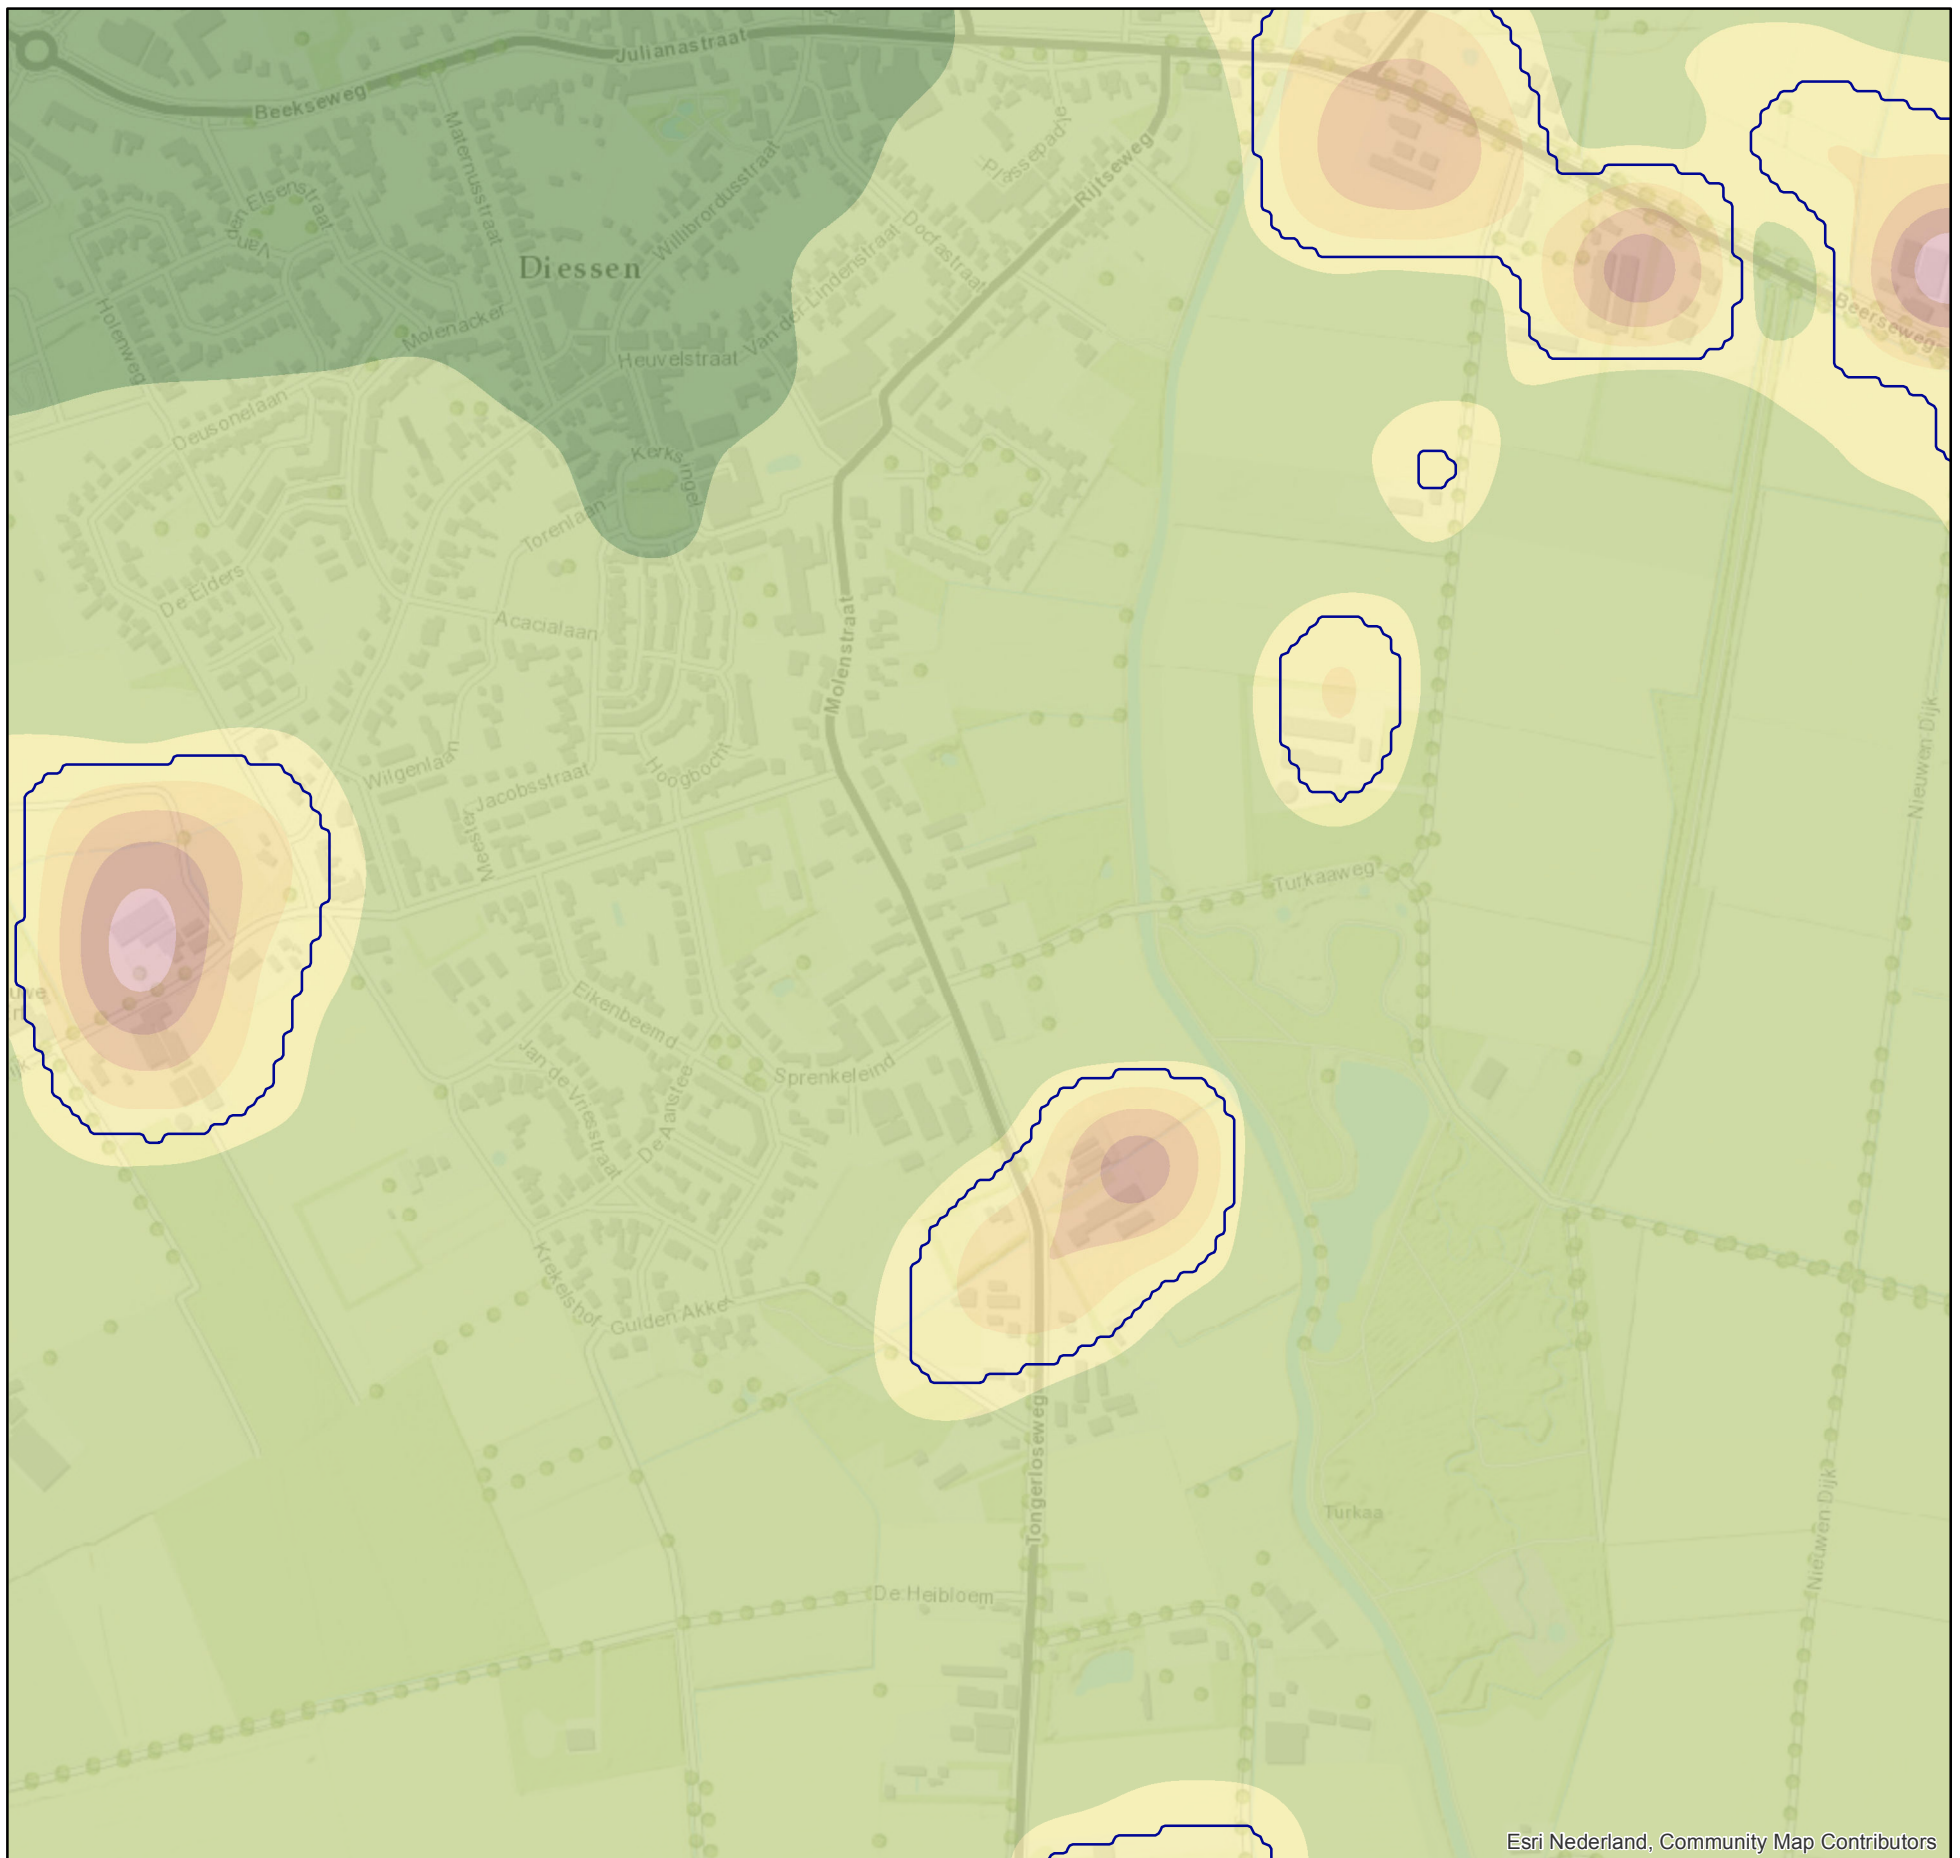

Situatietekening

Esri Nederland, Community Map Contributors

Legenda

— Contourlijn 10 OUE

Milieu kwaliteit

- Zeer goed
- Goed
- Redelijk goed
- Matig
- Tamelijk slecht
- Slecht
- Zeer slecht
- Extreem slecht

Situatie beoogde bedrijfsopzet

Esri Nederland, Community Map Contributors