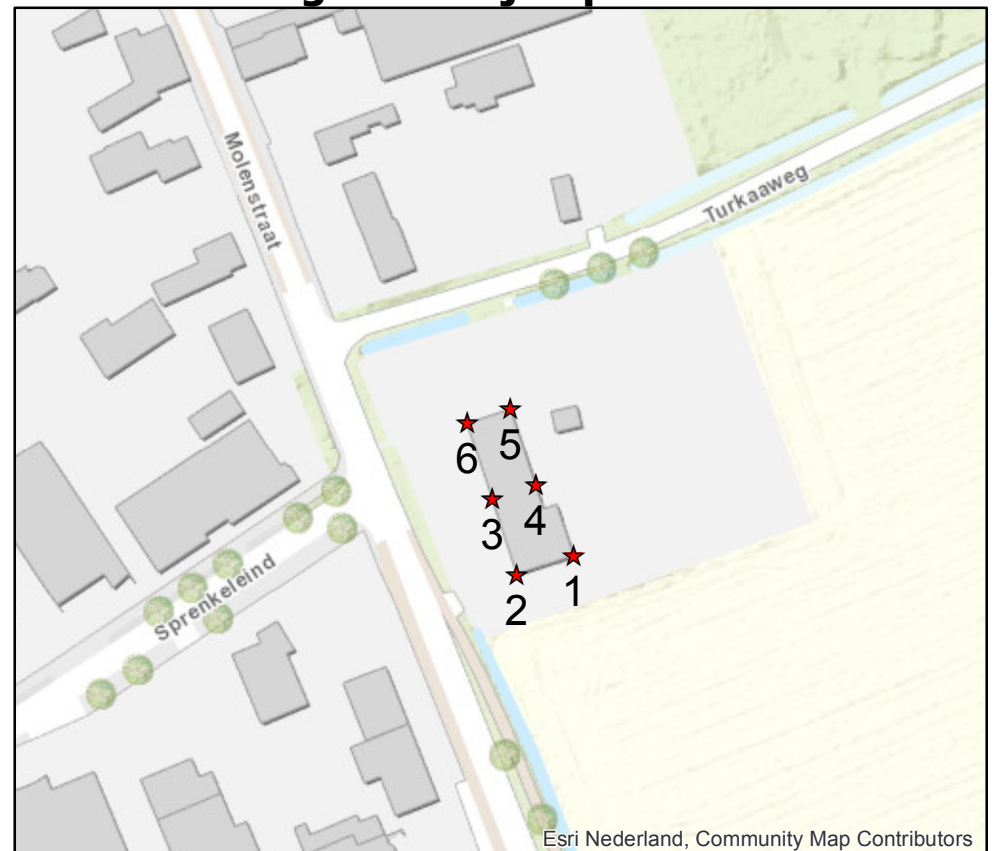

Situatietekening

Esri Nederland, Community Map Contributors

Legenda

- ★ Rekenpuntengeur
- Bron Molenstraat 45
- Bron Turkaaweg 4
- Bron Tongerloeweg 2

Situatie beoogde bedrijfsopzet

Esri Nederland, Community Map Contributors