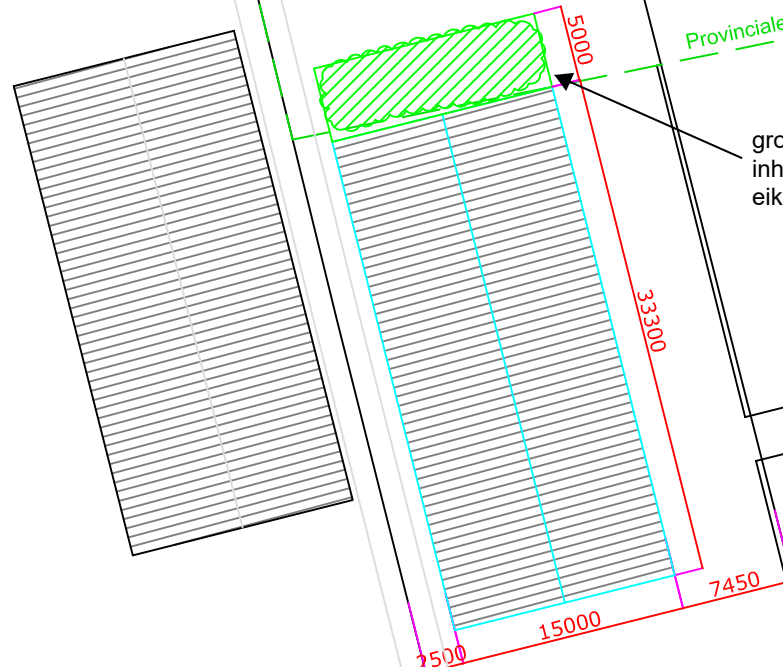

1012

1011

Provinciale grens 'reconstructiewetzone'

groensingel bestaande uit
inheemse soorten (zoals els,
eik, es en wilg)

799

1266

58

56A

56

1095

60

50A